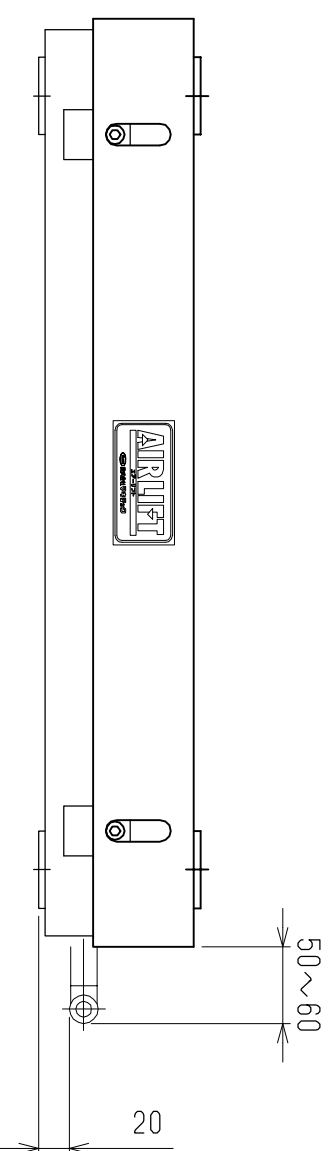

仕様	型式
仕様	ALB-SB-600
全長 (L)	600
取付ピッチ (P)	500
荷重 (kgf) 内圧 0.5MPa	180
空気消費量 (N ₂)	4.5
目安自重 (kg)	16.5

▲4				尺度	1:5	客先	 株式会社 マキ ALB-SB-600
▲3				日付	2011/11/16	図番	
▲2				承認	検図	製図	
▲1				改訂番号	年月日	改訂事由	
						担当	