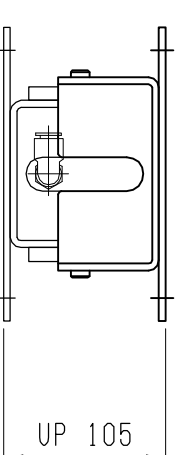

仕様	型式
仕様	ALB-SB-600
全長 (L)	600
取付ピッチ (P)	500
荷重 (kgf) 内圧 0.5MPa	180
空気消費量 (N ₂)	4.5
目安自重 (kg)	16.5

▲4				尺度	1:5	客先	 株式会社 マキ ALB-SB-600
▲3				日付	2011/11/16	図番	
▲2				承認	検図	製図	
▲1				改訂番号	年月日	改訂事由	
						担当	