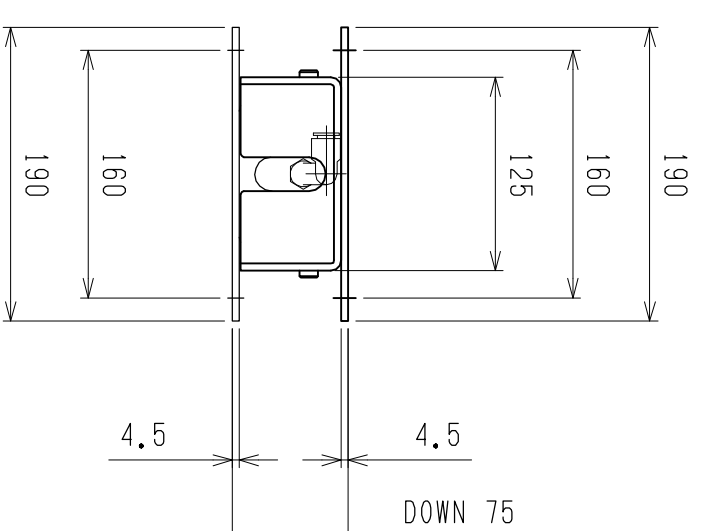

仕様	型式
仕様	ALB-SB-600
全長 (L)	600
取付ピッチ (P)	500
荷重 (kgf) 内圧 0.5MPa	180
空気消費量 (N ₂)	4.5
目安自重 (kg)	16.5

▲4				尺度	1:5	客先	 株式会社 マキ ALB-SB-600
▲3				日付	2011/11/16	図番	
▲2				承認	検図	製図	
▲1				改訂番号	年月日	改訂事由	
						担当	