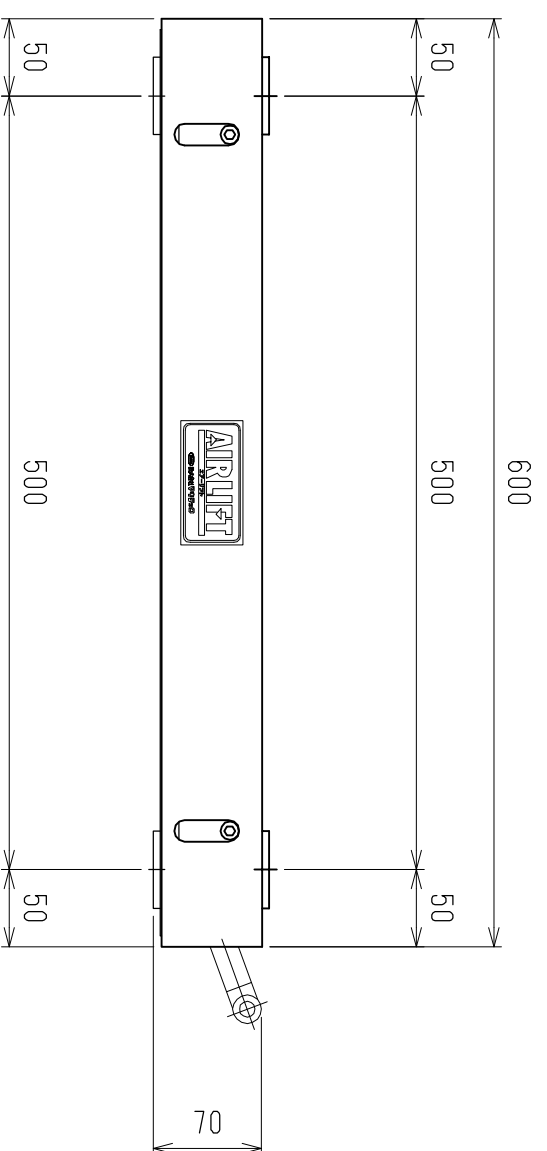

仕様	型式
仕様	ALB-SB-600
全長 (L)	600
取付ピッチ (P)	500
荷重 (kgf) 内圧 0.5MPa	180
空気消費量 (N ₂)	4.5
目安自重 (kg)	16.5

▲4				尺度	1:5	客先	 株式会社 マキ ALB-SB-600
▲3				日付	2011/11/16	図番	
▲2				承認	検図	製図	
▲1				改訂番号	年月日	改訂事由	
						担当	