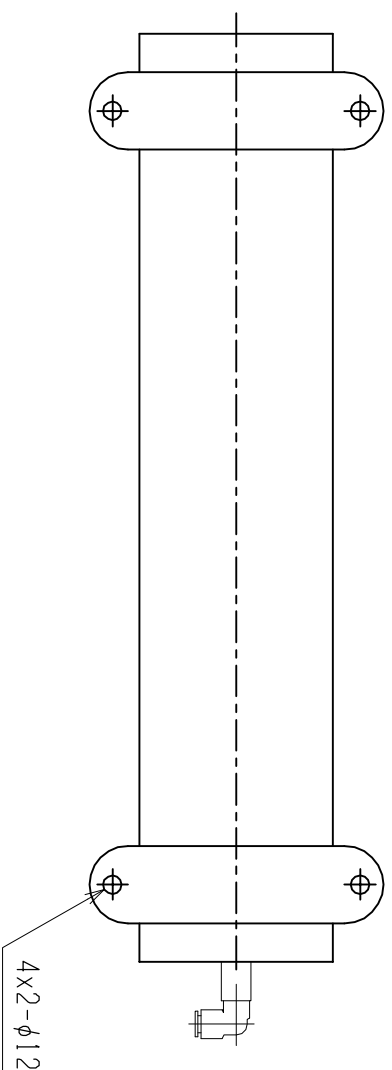

仕様	型式
仕様	ALB-SB-600
全長 (L)	600
取付ピッチ (P)	500
荷重 (kgf) 内圧 0.5MPa	180
空気消費量 (N ₂)	4.5
目安自重 (kg)	16.5

▲4				尺度	1:5	客先	 株式会社 マキ ALB-SB-600
▲3				日付	2011/11/16	図番	
▲2				承認	検図	製図	
▲1				改訂番号	年月日	改訂事由	
						担当	