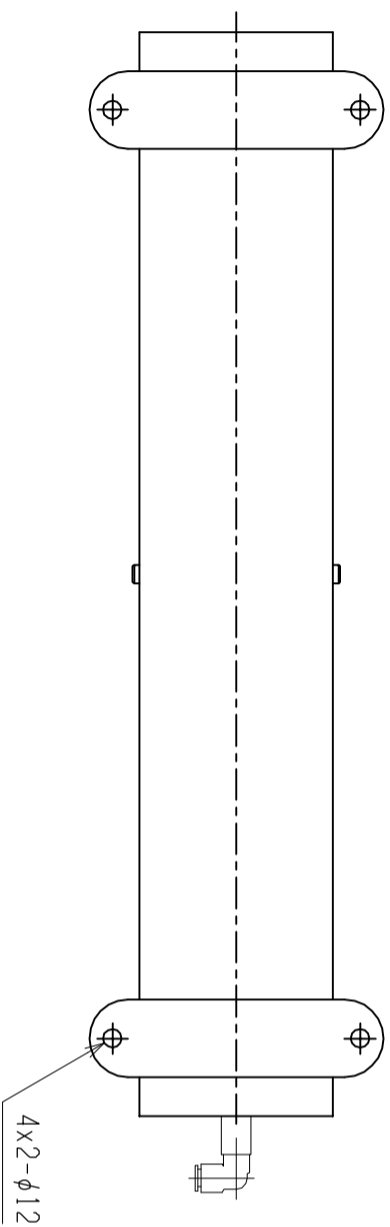

仕様	型式
仕様	ALB-SB-700
全長 (L)	700
取付ピッチ (P)	600
荷重 (kgf)	内圧 0.5MPa 220
空気消費量 (N ₂)	5.25
目安自重 (kg)	18.7

▲4				尺度	1:5	客先	 株式会社 マキ ALB-SB-700
▲3				日付	2011/11/16	図番	
▲2				承認	検図	製図	
▲1				改訂番号	年月日	改訂事由	
						担当	