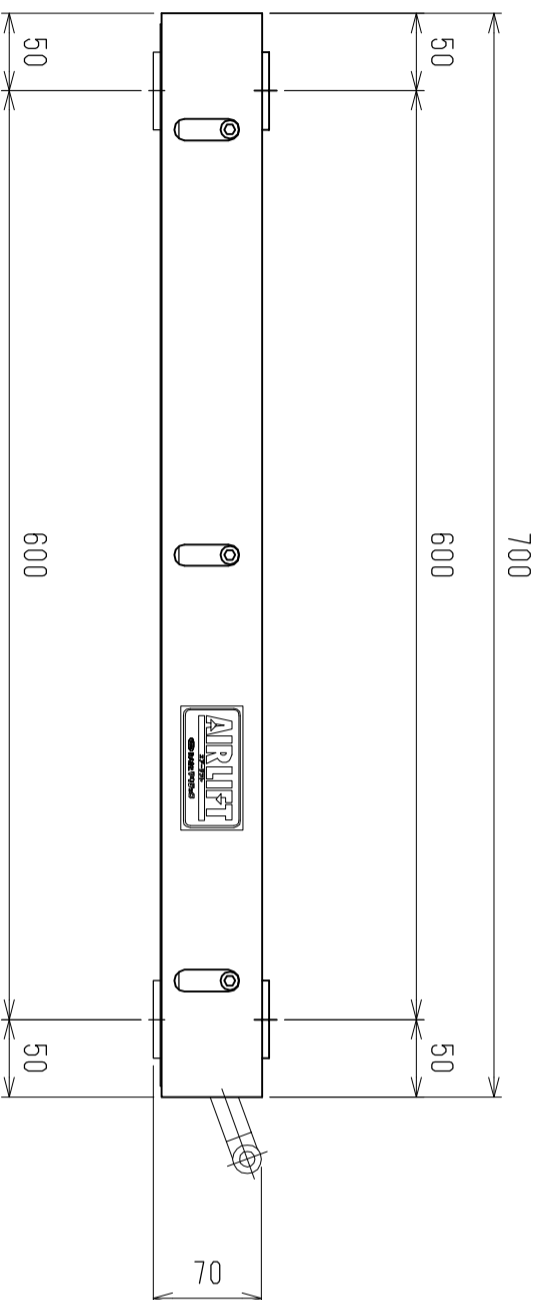

仕様	型式
仕様	ALB-SB-700
全長 (L)	700
取付ピッチ (P)	600
荷重 (kgf)	内圧 0.5MPa 220
空気消費量 (N ₂)	5.25
目安自重 (kg)	18.7

▲4				尺度	1:5	客先	 株式会社 マキ ALB-SB-700
▲3				日付	2011/11/16	図番	
▲2				承認	検図	製図	
▲1				改訂番号	年月日	改訂事由	
						担当	