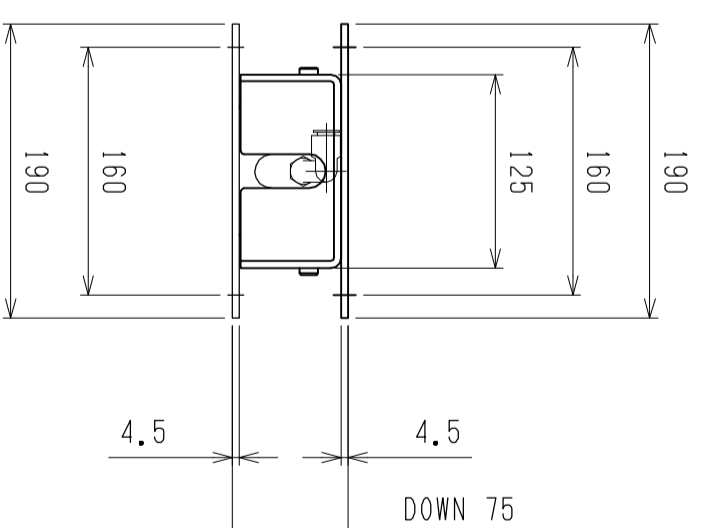

仕様	型式
仕様	ALB-SB-700
全長 (L)	700
取付ピッチ (P)	600
荷重 (kgf)	内圧 0.5MPa 220
空気消費量 (N ₂)	5.25
目安自重 (kg)	18.7

▲4				尺度	1:5	客先	 株式会社 マキ ALB-SB-700
▲3				日付	2011/11/16	図番	
▲2				承認	検図	製図	
▲1				改訂番号	年月日	改訂事由	
						担当	