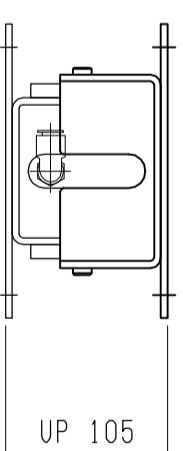

仕様	型式
仕様	ALB-SB-700
全長 (L)	700
取付ピッチ (P)	600
荷重 (kgf)	内圧 0.5MPa 220
空気消費量 (N ₂)	5.25
目安自重 (kg)	18.7

▲4				尺度	1:5	客先	 株式会社 マキ ALB-SB-700
▲3				日付	2011/11/16	図番	
▲2				承認	検図	製図	
▲1				改訂番号	年月日	改訂事由	
						担当	