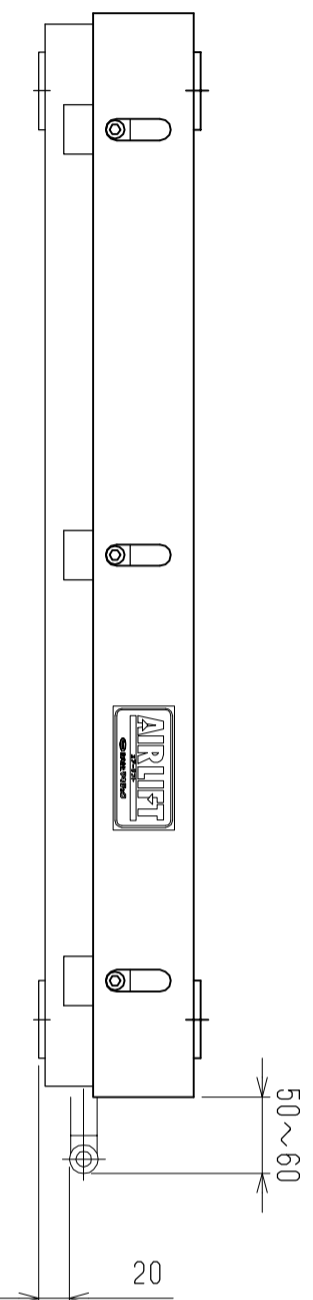

仕様	型式
仕様	ALB-SB-700
全長 (L)	700
取付ピッチ (P)	600
荷重 (kgf)	内圧 0.5MPa 220
空気消費量 (N ₂)	5.25
目安自重 (kg)	18.7

▲4				尺度	1:5	客先	 株式会社 マキ ALB-SB-700
▲3				日付	2011/11/16	図番	
▲2				承認	検図	製図	
▲1				改訂番号	年月日	改訂事由	
						担当	