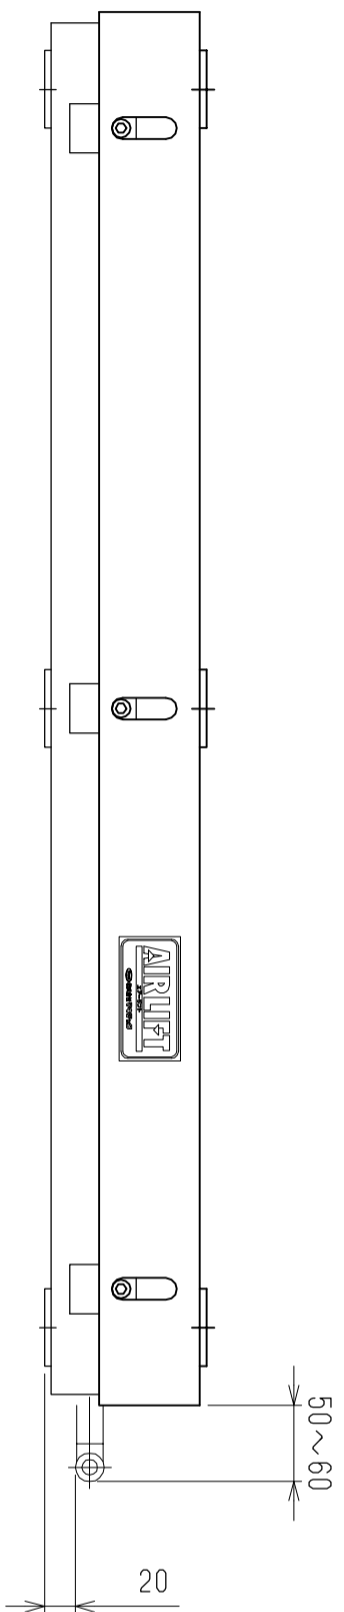

仕様	型式
仕様	ALB-SB-900
全長 (L)	900
取付ピッチ (P)	800
荷重 (kgf)	内圧0.5MPa 300
空気消費量 (N ₂)	6.75
目安自重 (kg)	23.8

▲4		尺度	1:5	客先	株式会社 マキラク
▲3		日付	2011/11/16	図番	
▲2		承認	検図	製図	ALB-SB-900
▲1		改訂番号	年月日	改訂事由	
				担当	エアリフト