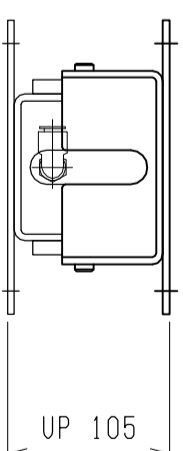

仕様	型式
仕様	ALB-SB-900
全長 (L)	900
取付ピッチ (P)	800
荷重 (kgf)	内圧0.5MPa 300
空気消費量 (N ₂)	6.75
目安自重 (kg)	23.8

▲4		尺度	1:5	客先	株式会社 マキラク
▲3		日付	2011/11/16	図番	
▲2		承認	検図	製図	ALB-SB-900
▲1		改訂番号	年月日	改訂事由	
				担当	エアリフト