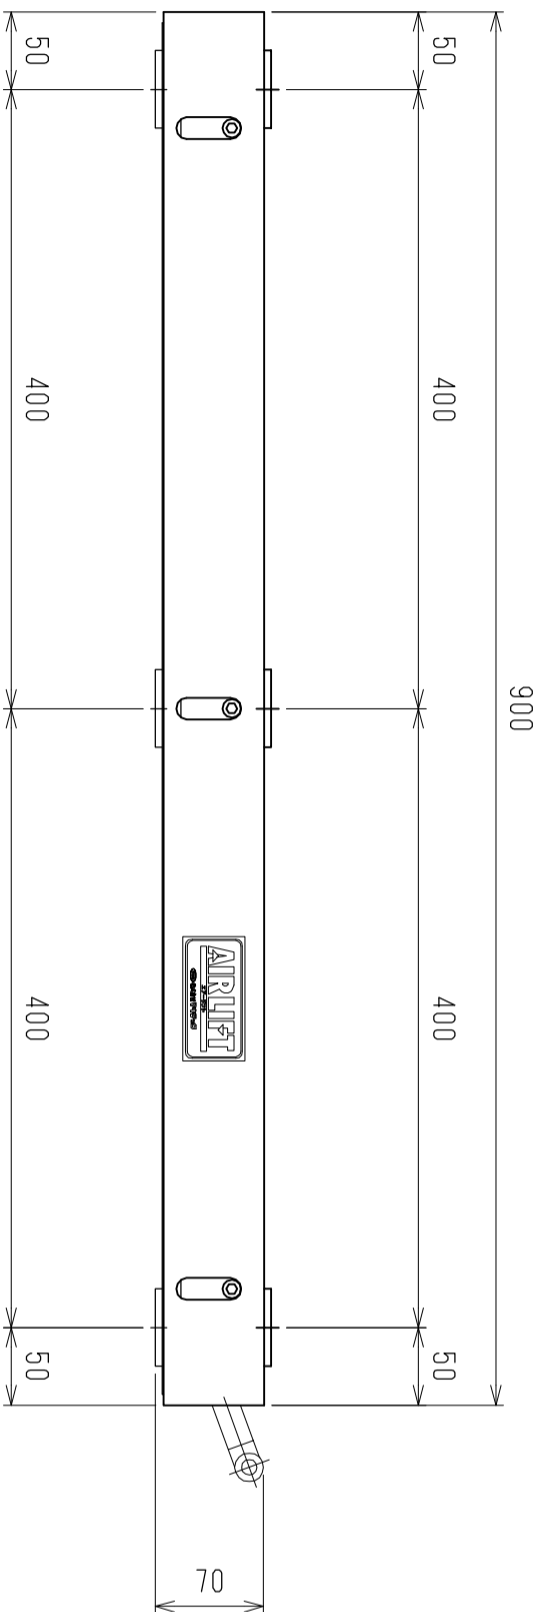

仕様	型式
仕様	ALB-SB-900
全長 (L)	900
取付ピッチ (P)	800
荷重 (kgf)	内圧0.5MPa 300
空気消費量 (N ₂)	6.75
目安自重 (kg)	23.8

▲4		尺度	1:5	客先	株式会社 マキラク
▲3		日付	2011/11/16	図番	
▲2		承認	検図	製図	ALB-SB-900
▲1		改訂番号	年月日	改訂事由	
				担当	エアリフト