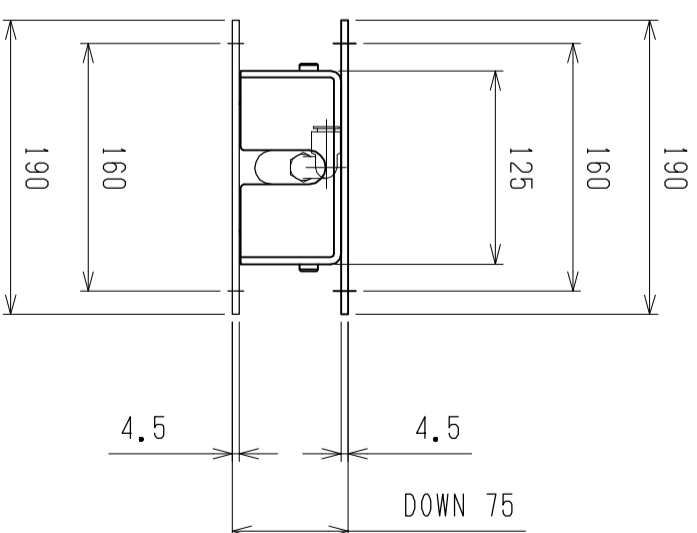

仕様	型式
仕様	ALB-SB-900
全長 (L)	900
取付ピッチ (P)	800
荷重 (kgf)	内圧0.5MPa 300
空気消費量 (N ₂)	6.75
目安自重 (kg)	23.8

▲4		尺度	1:5	客先	株式会社 マキラク
▲3		日付	2011/11/16	図番	
▲2		承認	検図	製図	ALB-SB-900
▲1		改訂番号	年月日	改訂事由	
				担当	エアリフト