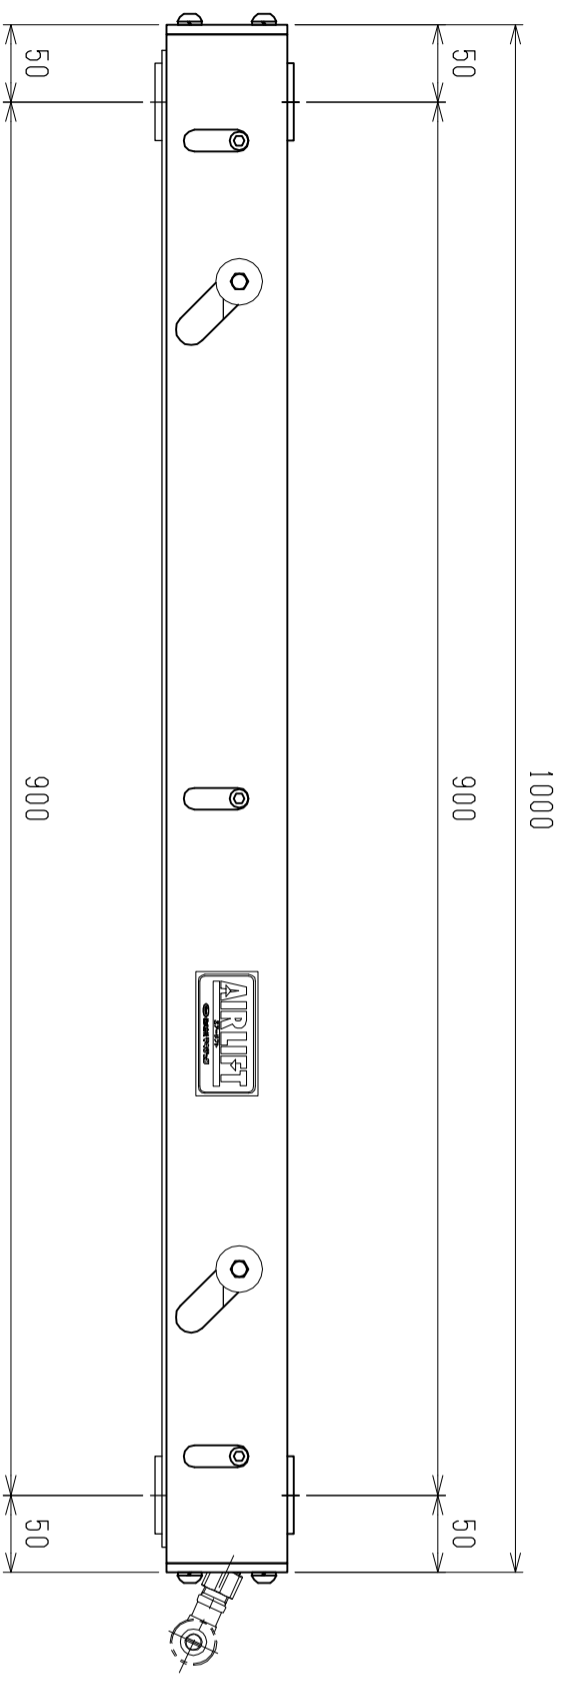

仕様	型式	ALB-TBL-1000N
全長	(L)	1000
取付ピッチ	(P)	900
荷重(kgf)	内圧0.5MPa	320
空気消費量	(N $\phi$ )	7.5
目安自重	(kg)	19.0

△4		尺度	1:5	客先	殿	株式会社 マキ
△3		日付	2011/11/18	名称	エアリフト	
△2		承認	検図	製図	高野	ALB-TBL-1000N
△1		改訂番号	年月日	改訂事由	担当	