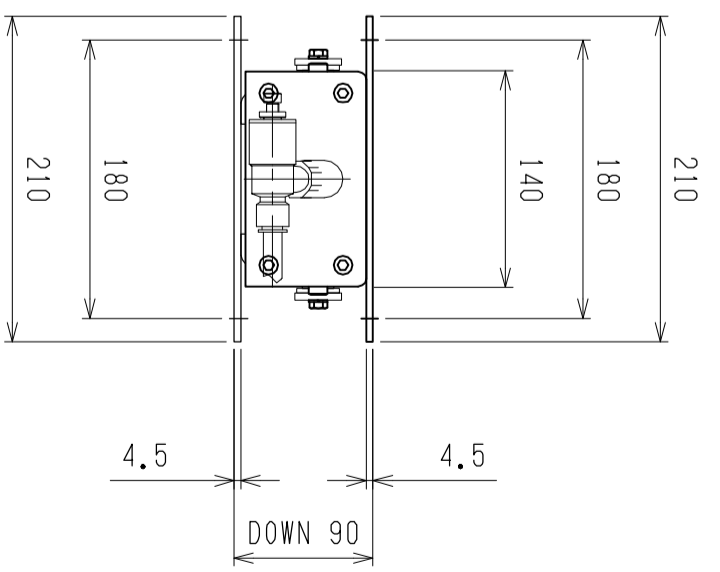

仕様	型式	ALB-TBL-1000N
全長	(L)	1000
取付ピッチ	(P)	900
荷重(kgf)	内圧0.5MPa	320
空気消費量	(N $\phi$ )	7.5
目安自重	(kg)	19.0

△4		尺度	1:5	客先	殿	株式会社 マキ
△3		日付	2011/11/18	名称	エアリフト	
△2		承認	検図	製図	高野	ALB-TBL-1000N
△1		改訂番号	年月日	改訂事由	担当	