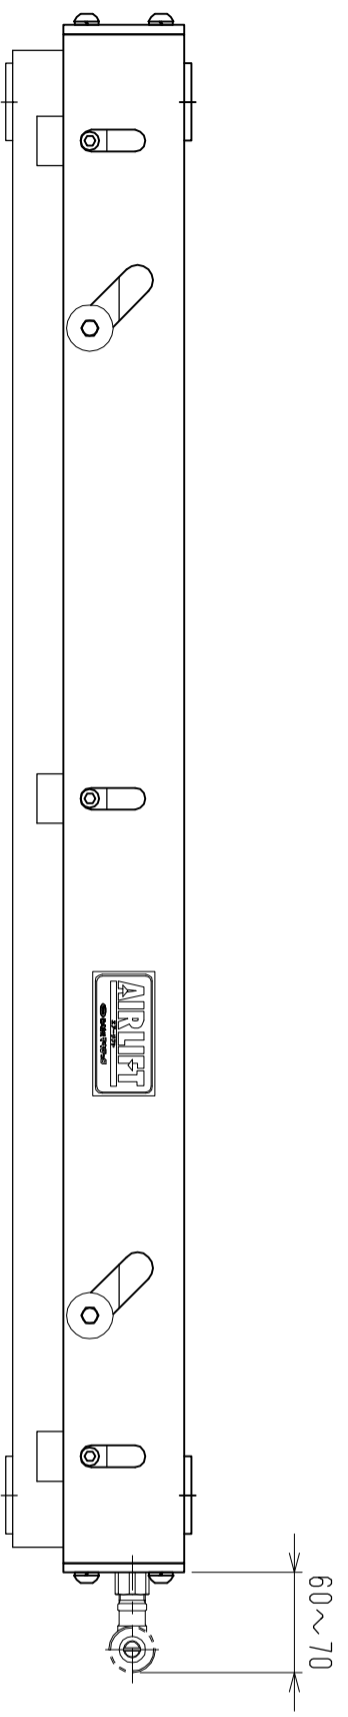

仕様	型式	ALB-TBL-1000N
全長	(L)	1000
取付ピッチ	(P)	900
荷重(kgf)	内圧0.5MPa	320
空気消費量	(N $\phi$ )	7.5
目安自重	(kg)	19.0

△4		尺度	1:5	客先	殿	株式会社 マキ
△3		日付	2011/11/18	名称	エアリフト	
△2		承認	検図	製図	高野	ALB-TBL-1000N
△1		改訂番号	年月日	改訂事由	担当	