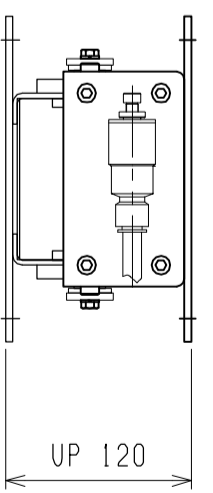

仕様	型式	ALB-TBL-1000N
全長	(L)	1000
取付ピッチ	(P)	900
荷重(kgf)	内圧0.5MPa	320
空気消費量	(N $\phi$ )	7.5
目安自重	(kg)	19.0

△4		尺度	1:5	客先	殿	株式会社 マキ
△3		日付	2011/11/18	名称	エアリフト	
△2		承認	検図	製図	高野	ALB-TBL-1000N
△1		改訂番号	年月日	改訂事由	担当	