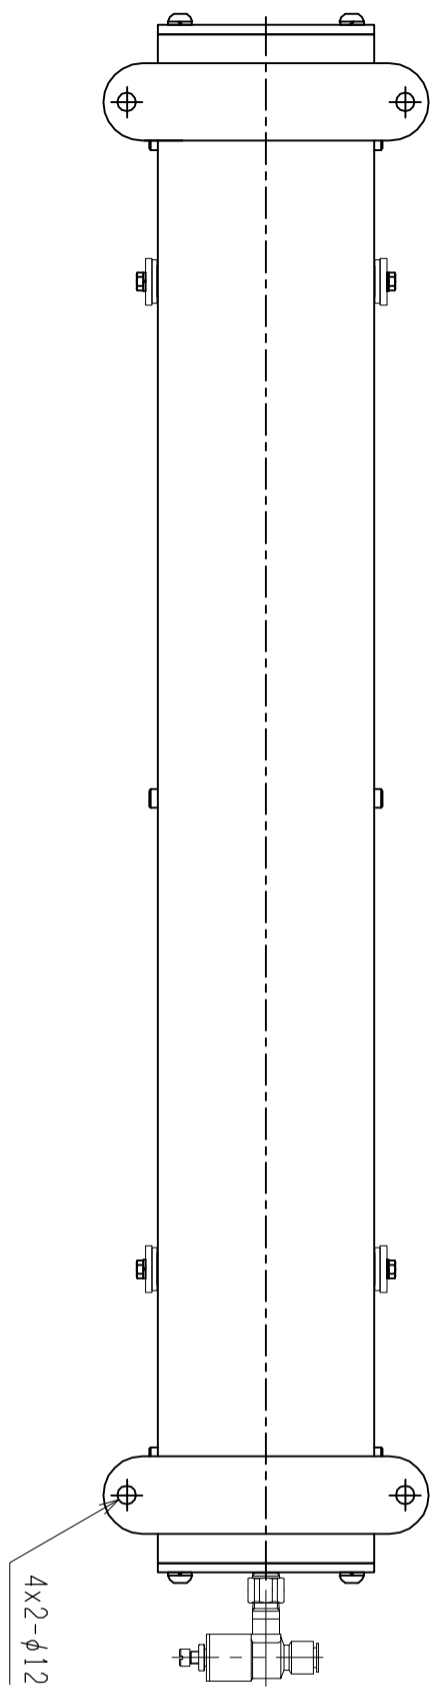

仕様	型式	ALB-TBL-1000N
全長	(L)	1000
取付ピッチ	(P)	900
荷重(kgf)	内圧0.5MPa	320
空気消費量	(N $\phi$ )	7.5
目安自重	(kg)	19.0

△4		尺度	1:5	客先	殿	株式会社 マキ
△3		日付	2011/11/18	名称	エアリフト	
△2		承認	検図	製図	高野	ALB-TBL-1000N
△1		改訂番号	年月日	改訂事由	担当	