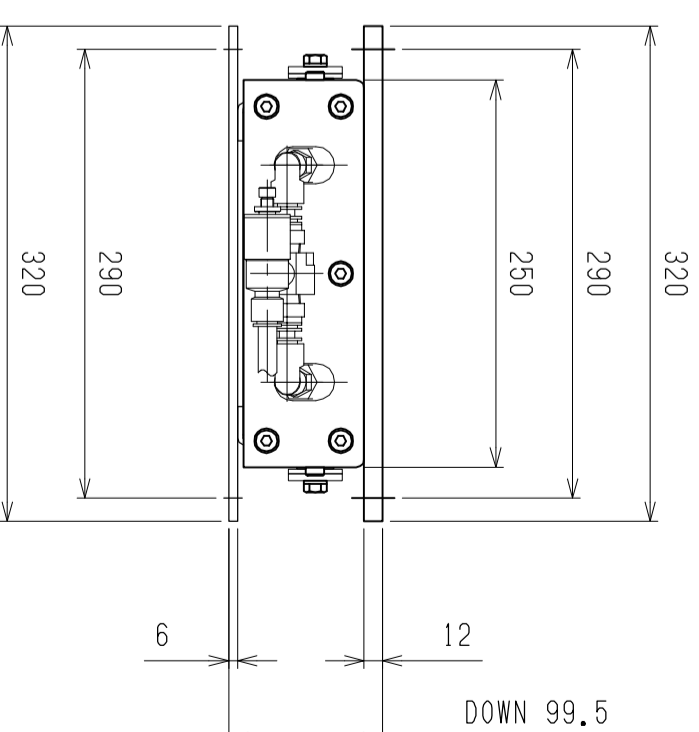

仕様	型式	ALB-TBL-1000WN
全長 (L)	(L)	1000
取付ピッチ (P)	(P)	900
荷重 (kgf)	内圧0.5MPa	640
空気消費量 (N ϕ)	(N ϕ)	15
目安自重 (kg)	(kg)	48

△4				尺度	1:5	客先	株式会社 マキ
△3				日付	2011/11/21	図番	
△2				承認	検図	製図	ALB-TBL-1000WN
△1				改訂番号	年月日	改訂事由	
				担当		名称	エアリフト