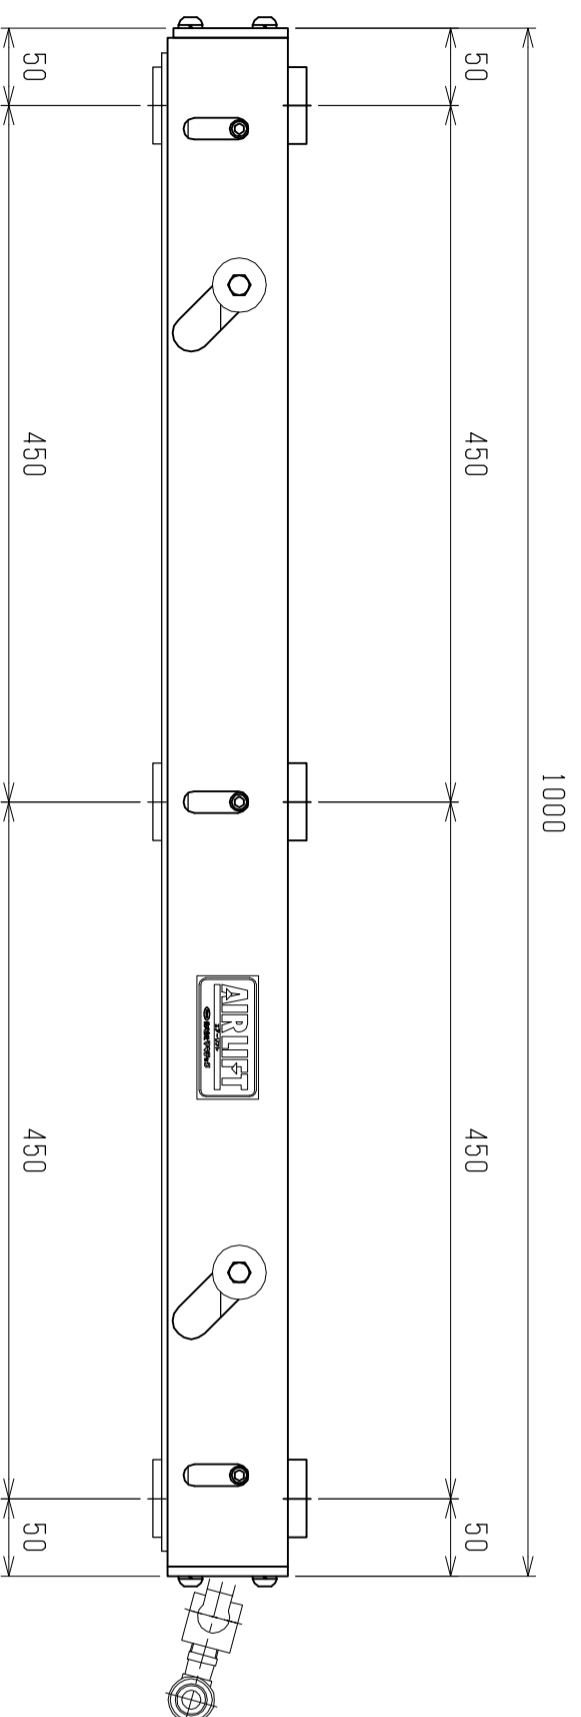

仕様	型式	ALB-TBL-1000WN
全長 (L)	(L)	1000
取付ピッチ (P)	(P)	900
荷重 (kgf)	内圧0.5MPa	640
空気消費量 (N ϕ)	(N ϕ)	15
目安自重 (kg)	(kg)	48

△4				尺度	1:5	客先	株式会社 マキ
△3				日付	2011/11/21	図番	
△2				承認	検図	製図	ALB-TBL-1000WN
△1				改訂番号	年月日	改訂事由	
				担当		名称	エアリフト