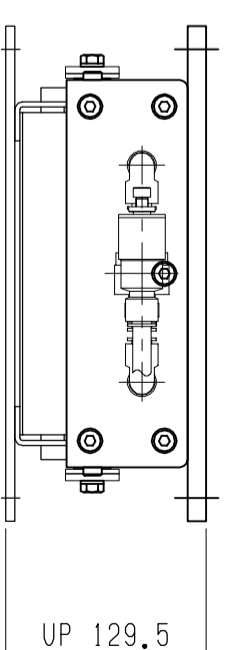

仕様	型式	ALB-TBL-1000WN
全長 (L)	(L)	1000
取付ピッチ (P)	(P)	900
荷重 (kgf)	内圧0.5MPa	640
空気消費量 (N ϕ)	(N ϕ)	15
目安自重 (kg)	(kg)	48

△4				尺度	1:5	客先	株式会社 マキ
△3				日付	2011/11/21	図番	
△2				承認	検図	製図	ALB-TBL-1000WN
△1				改訂番号	年月日	改訂事由	
				担当		名称	エアリフト