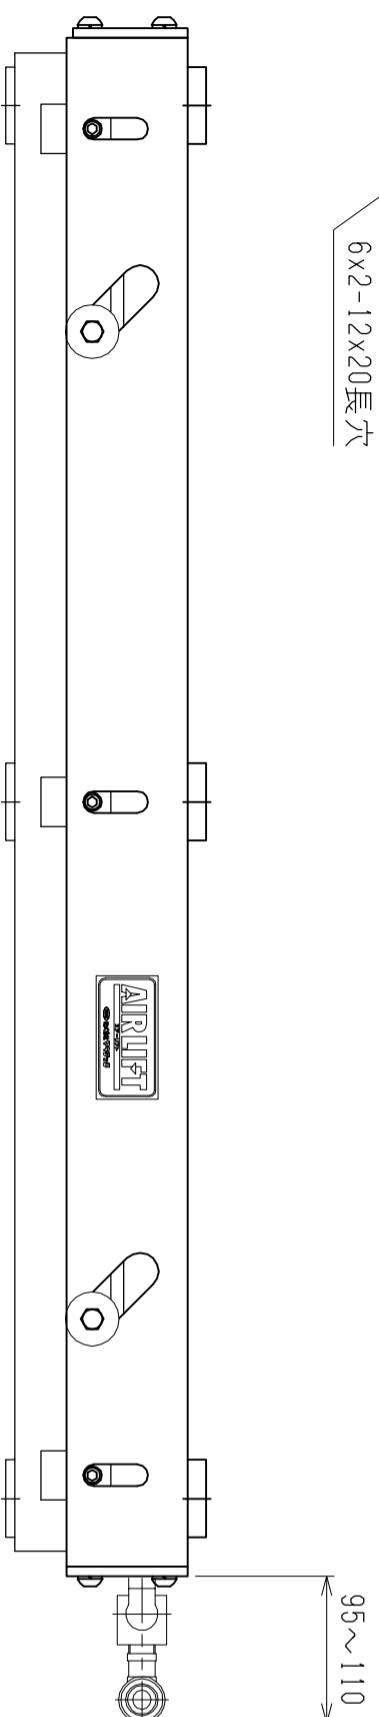

仕様	型式	ALB-TBL-1000WN
全長 (L)	(L)	1000
取付ピッチ (P)	(P)	900
荷重 (kgf)	内圧0.5MPa	640
空気消費量 (N ϕ)	(N ϕ)	15
目安自重 (kg)	(kg)	48

△4				尺度	1:5	客先	株式会社 マキ
△3				日付	2011/11/21	図番	
△2				承認	検図	製図	ALB-TBL-1000WN
△1				改訂番号	年月日	改訂事由	
				担当		名称	エアリフト