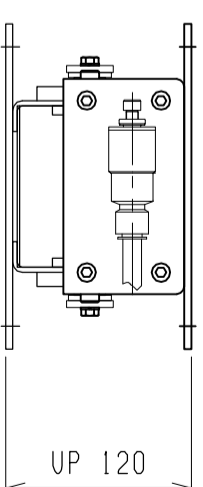

仕様	型式
仕様	ALB-TBL-1100N
全長 (L)	1100
取付ピッチ (P)	1000
荷重 (kgf)	内圧0.5MPa 360
空気消費量 (N $\phi$ )	8.25
目安自重 (kg)	20.0

4 3 2 1	改訂番号	年月日	改訂事由	担当	尺度	1:5	客先	株式会社 マキ ALB-TBL-1100N
					日付	2011/11/18	図番	
					承認	検図	製図	
							高野	