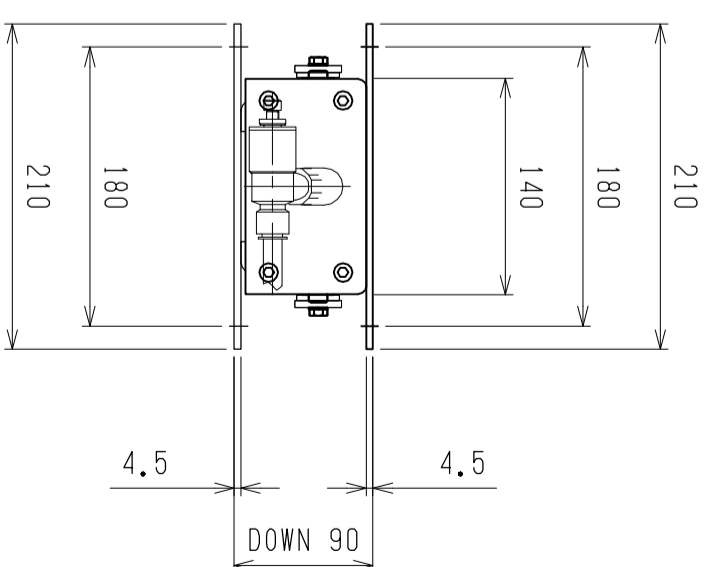

仕様	型式
仕様	ALB-TBL-1100N
全長 (L)	1100
取付ピッチ (P)	1000
荷重 (kgf)	内圧0.5MPa 360
空気消費量 (N $\phi$ )	8.25
目安自重 (kg)	20.0

4 3 2 1	改訂番号	年月日	改訂事由	担当	尺度	1:5	客先	株式会社 マキ ALB-TBL-1100N
					日付	2011/11/18	図番	
					承認	検図	製図	
							高野	