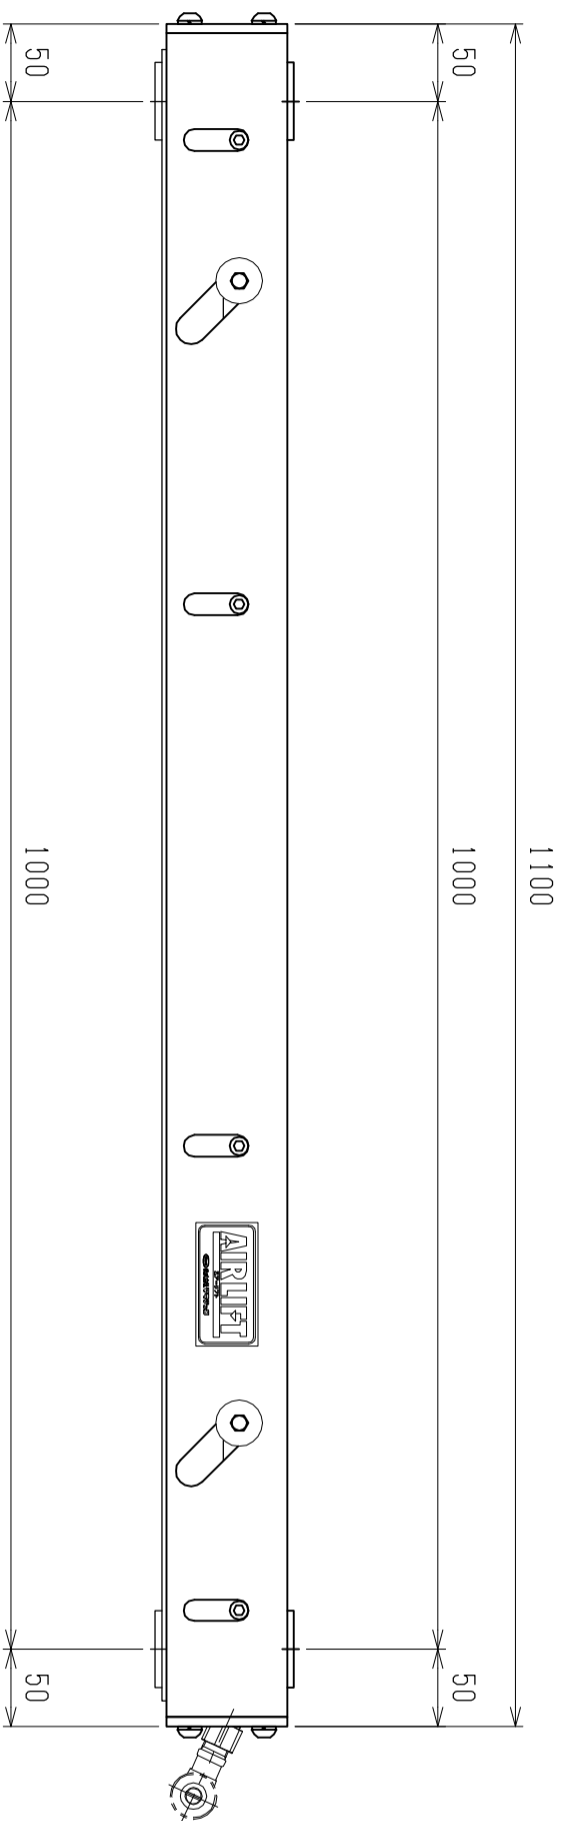

仕様	型式
仕様	ALB-TBL-1100N
全長 (L)	1100
取付ピッチ (P)	1000
荷重 (kgf)	内圧0.5MPa 360
空気消費量 (N $\phi$ )	8.25
目安自重 (kg)	20.0

4 3 2 1	改訂番号	年月日	改訂事由	担当	尺度	1:5	客先	株式会社 マキ ALB-TBL-1100N
					日付	2011/11/18	図番	
					承認	検図	製図	
							高野	