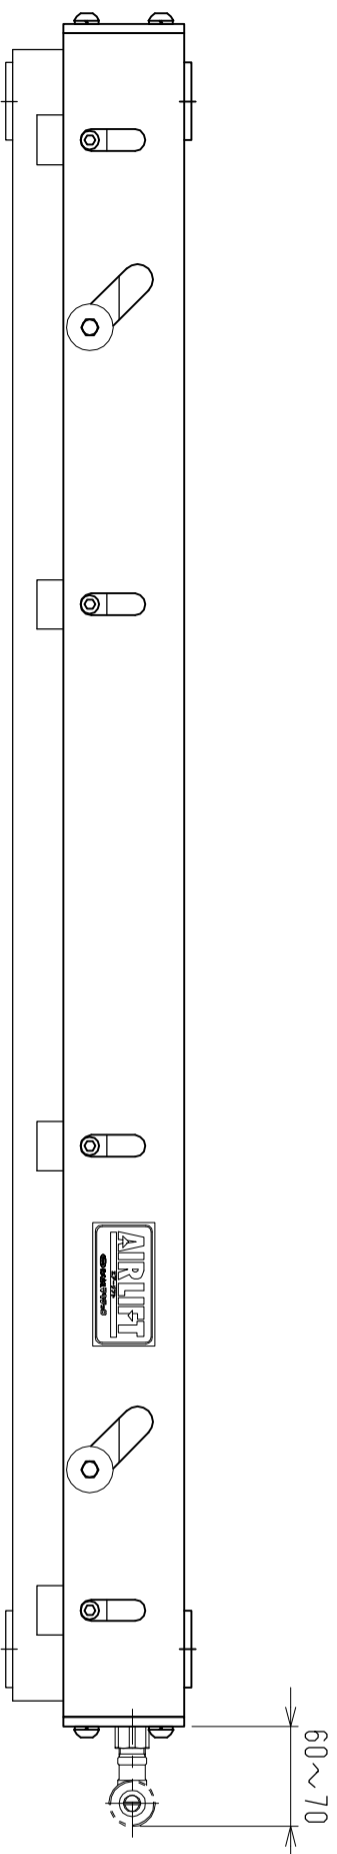

仕様	型式
仕様	ALB-TBL-1100N
全長 (L)	1100
取付ピッチ (P)	1000
荷重 (kgf)	内圧0.5MPa 360
空気消費量 (N $\phi$ )	8.25
目安自重 (kg)	20.0

4 3 2 1	改訂番号	年月日	改訂事由	担当	尺度	1:5	客先	株式会社 マキ ALB-TBL-1100N
					日付	2011/11/18	図番	
					承認	検図	製図	
							高野	