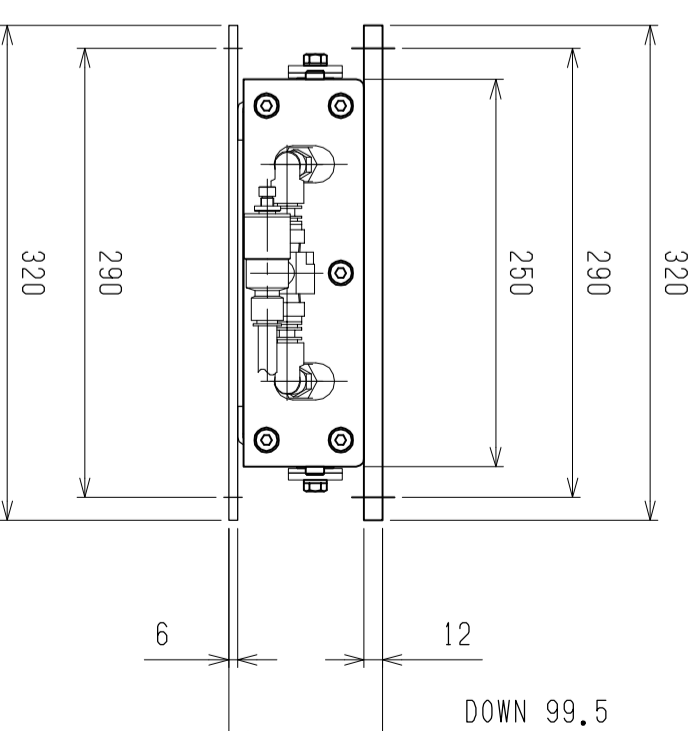

仕様	型式	ALB-TBL-1100WN
全長	(L)	1100
取付ピッチ	(P)	1000
荷重(kgf)	内圧0.5MPa	720
空気消費量	(N $\phi$ )	16
目安自重	(kg)	50

6x2-12x20長穴

95~110

△4		尺度	1:5	客先	株式会社 マキ
△3		日付	2011/11/21	図番	
△2		承認	検図	製図	ALB-TBL-1100WN
△1		改訂番号	年月日	改訂事由	エアリフト
				担当	