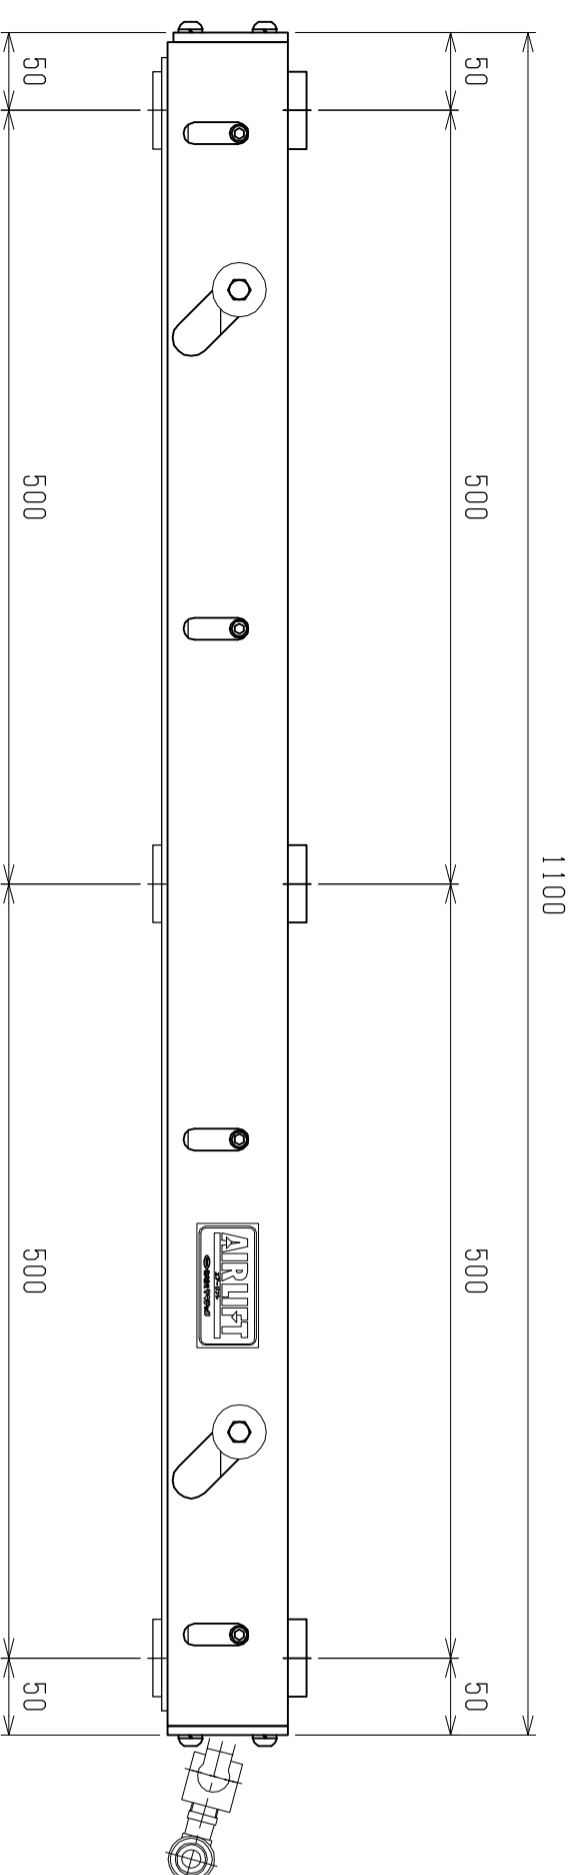

仕様	型式	ALB-TBL-1100WN
全長	(L)	1100
取付ピッチ	(P)	1000
荷重(kgf)	内圧0.5MPa	720
空気消費量	(N $\phi$ )	16
目安自重	(kg)	50

6x2-12x20長穴

95~110

△4		尺度	1:5	客先	株式会社 マキ
△3		日付	2011/11/21	図番	
△2		承認	検図	製図	ALB-TBL-1100WN
△1		改訂番号	年月日	改訂事由	エアリフト
				担当	