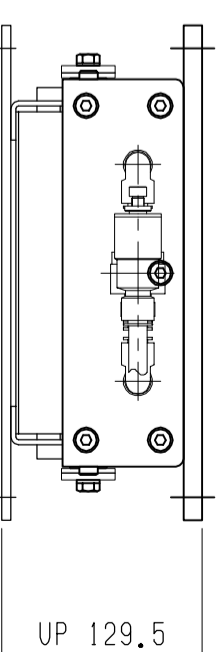

仕様	型式	ALB-TBL-1100WN
全長	(L)	1100
取付ピッチ	(P)	1000
荷重(kgf)	内圧0.5MPa	720
空気消費量	(N $\phi$ )	16
目安自重	(kg)	50

6x2-12x20長穴

95~110

△4		尺度	1:5	客先	株式会社 マキ
△3		日付	2011/11/21	図番	
△2		承認	検図	製図	ALB-TBL-1100WN
△1		改訂番号	年月日	改訂事由	エアリフト
				担当	