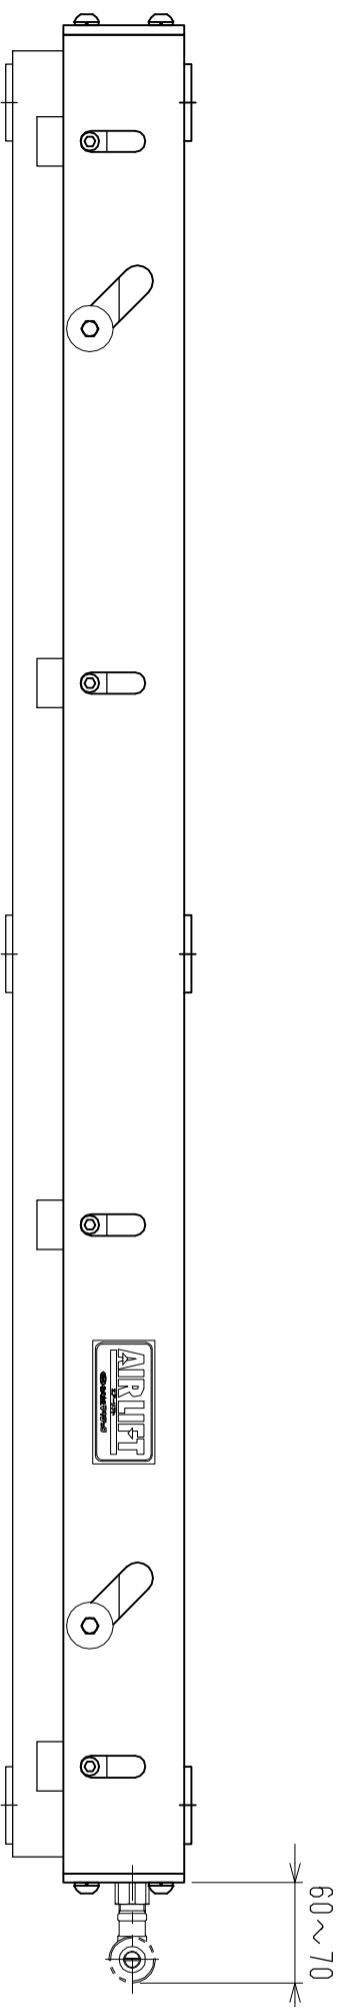

仕様	型式
全長 (L)	ALB-TBL-1200N
取付ピッチ (P)	1200
荷重 (kgf)	1100
空気消費量 (N $\phi$ )	400
目安自重 (kg)	9.0
	21.1

△4		尺度	1:5	客先	殿	株式会社 マキ
△3		日付	2011/11/18	名		
△2		承認	検図	称	エアリフト	ALB-TBL-1200N
△1			製図			
改訂番号	年月日	改訂事由	担当			