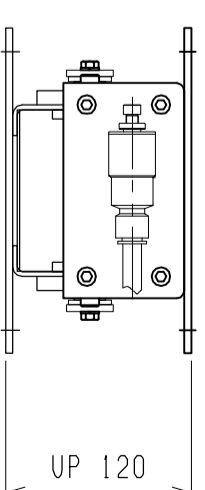

仕様	型式
全長 (L)	ALB-TBL-1200N
取付ピッチ (P)	1200
荷重 (kgf)	1100
空気消費量 (N $\phi$ )	400
目安自重 (kg)	9.0
	21.1

△4		尺度	1:5	客先	殿	株式会社 マキ
△3		日付	2011/11/18	名		
△2		承認	検図	称	エアリフト	ALB-TBL-1200N
△1			製図			
改訂番号	年月日	改訂事由	担当			