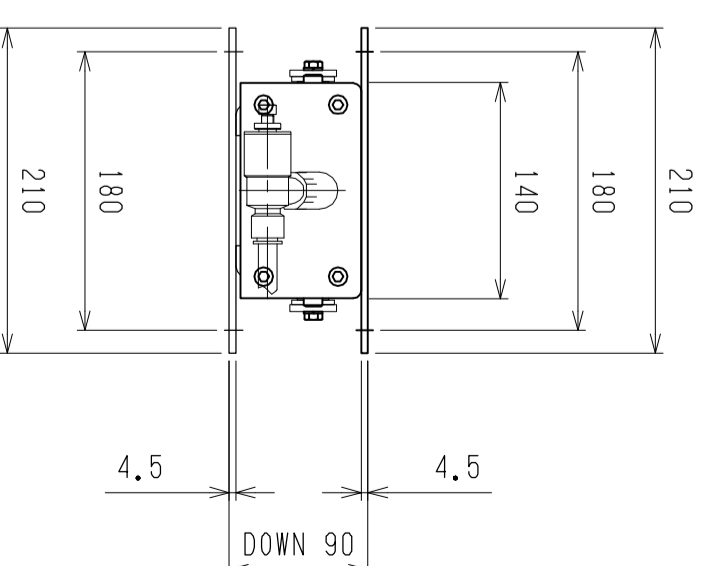

仕様	型式
全長 (L)	ALB-TBL-1200N
取付ピッチ (P)	1200
荷重 (kgf)	1100
空気消費量 (N $\phi$ )	400
目安自重 (kg)	9.0
	21.1

△4		尺度	1:5	客先	殿	株式会社 マキ
△3		日付	2011/11/18	名		
△2		承認	検図	称	エアリフト	ALB-TBL-1200N
△1			製図			
改訂番号	年月日	改訂事由	担当			