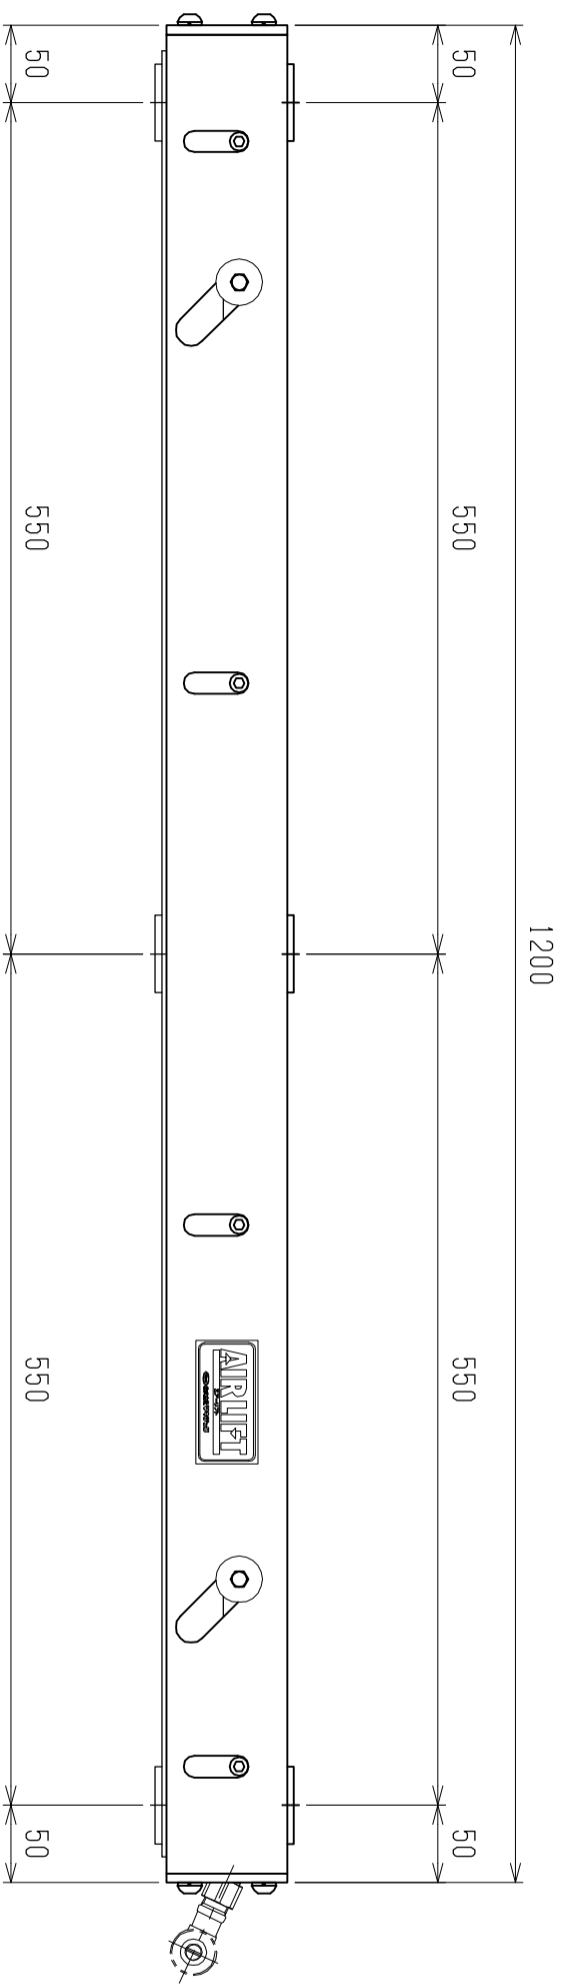

仕様	型式
全長 (L)	ALB-TBL-1200N
取付ピッチ (P)	1200
荷重 (kgf)	1100
空気消費量 (N $\phi$ )	400
目安自重 (kg)	9.0
	21.1

△4		尺度	1:5	客先	殿	株式会社 マキ
△3		日付	2011/11/18	名		
△2		承認	検図	称	エアリフト	ALB-TBL-1200N
△1			製図			
改訂番号	年月日	改訂事由	担当			