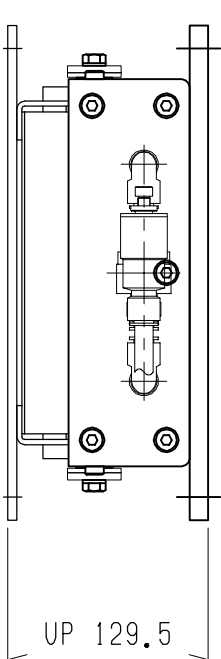

| | | |
|---------|-------------|----------------|
| 仕様 | 型式 | ALB-TBL-1200WN |
| 全長 | (L) | 1200 |
| 取付ピッチ | (P) | 1100 |
| 荷重(kgf) | 内圧0.5MPa | 800 |
| 空気消費量 | (N ϕ) | 17 |
| 目安自重 | (kg) | 53 |

6x2-12x20長穴

95~110

| | | | | | | | | |
|------|-----|------|----|--------|------------|----|--|----------------------|
| | 4 | | | 尺度 | 1:5 | 客先 | | |
| | 3 | | | 日付 | 2011/11/21 | | | 図番 |
| | 2 | | | 承認 | | 検図 | | 図番 ALB-TBL-1200WN |
| | 1 | | | | | 製図 | | |
| 改訂番号 | 年月日 | 改訂事由 | 担当 | エア-リフト | | | | |