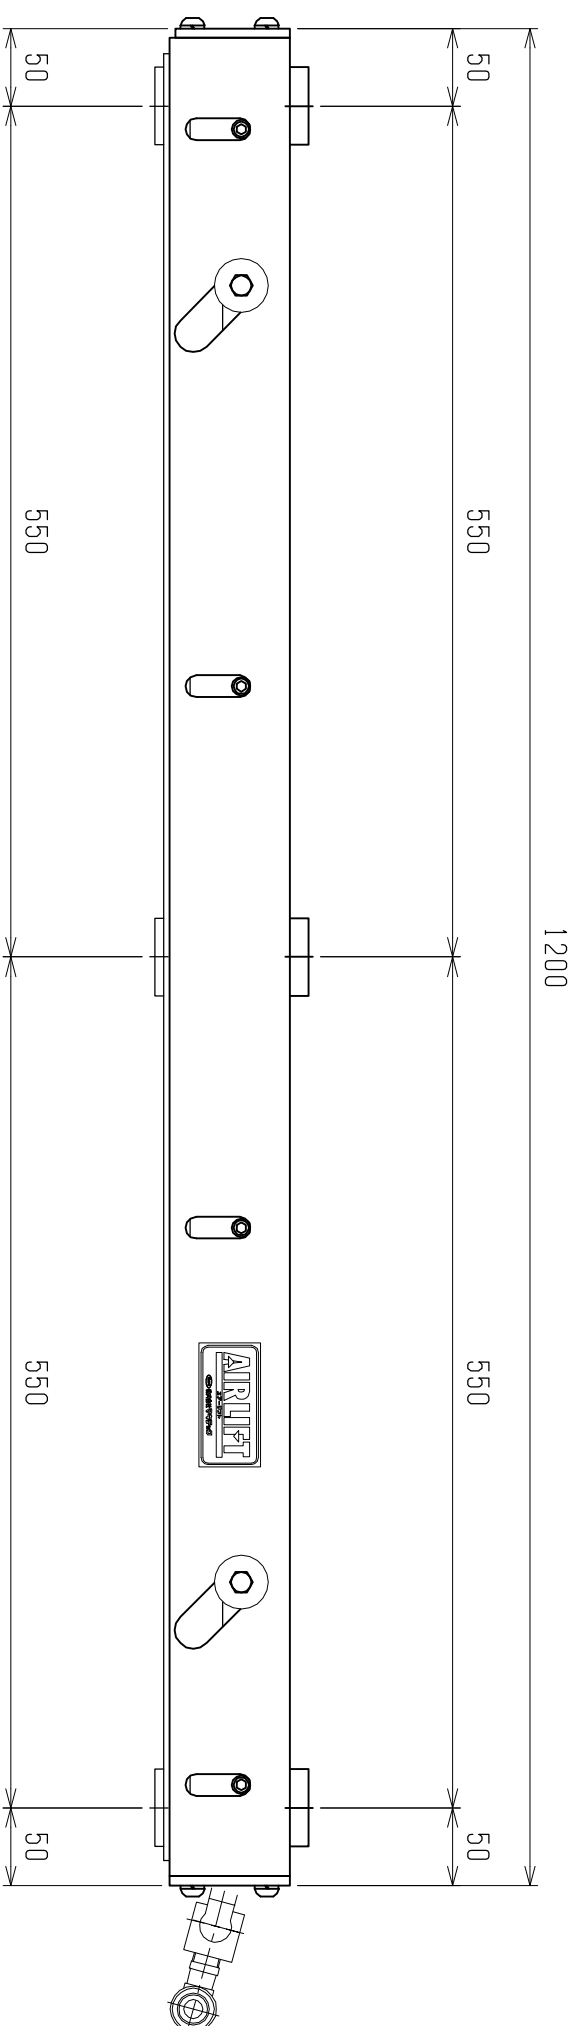

| | | |
|---------|-------------|----------------|
| 仕様 | 型式 | ALB-TBL-1200WN |
| 全長 | (L) | 1200 |
| 取付ピッチ | (P) | 1100 |
| 荷重(kgf) | 内圧0.5MPa | 800 |
| 空気消費量 | (N ϕ) | 17 |
| 目安自重 | (kg) | 53 |

6x2-12x20長穴

95~110

| | | | | | | | | |
|------|-----|------|----|--------|------------|----|--|----------------------|
| | 4 | | | 尺度 | 1:5 | 客先 | | |
| | 3 | | | 日付 | 2011/11/21 | | | 図番 |
| | 2 | | | 承認 | | 検図 | | 図番 ALB-TBL-1200WN |
| | 1 | | | | | 製図 | | |
| 改訂番号 | 年月日 | 改訂事由 | 担当 | エア-リフト | | | | |