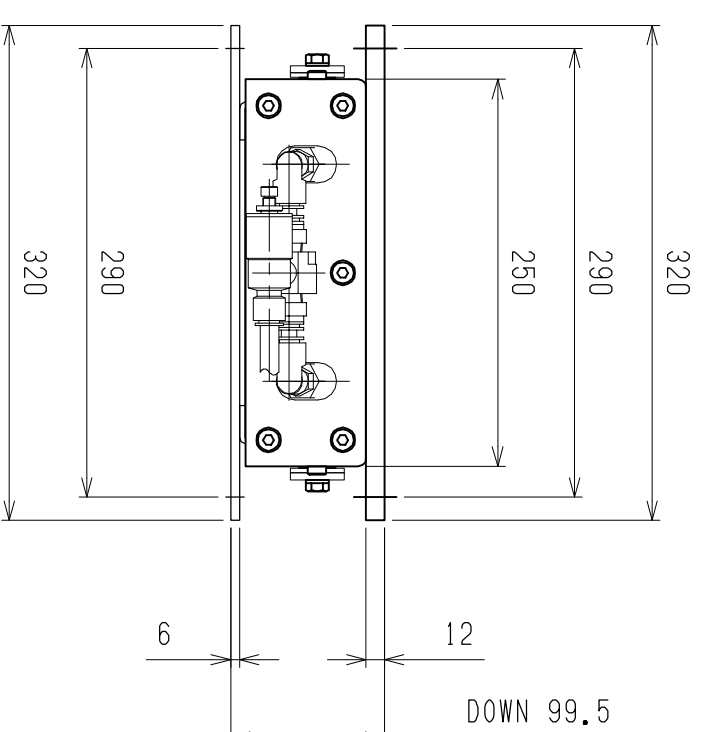

| | | |
|---------|-------------|----------------|
| 仕様 | 型式 | ALB-TBL-1200WN |
| 全長 | (L) | 1200 |
| 取付ピッチ | (P) | 1100 |
| 荷重(kgf) | 内圧0.5MPa | 800 |
| 空気消費量 | (N ϕ) | 17 |
| 目安自重 | (kg) | 53 |

6x2-12x20長穴

95~110

| | | | | | | | | |
|------|-----|------|----|--------|------------|----|--|----------------------|
| | 4 | | | 尺度 | 1:5 | 客先 | | |
| | 3 | | | 日付 | 2011/11/21 | | | 図番 |
| | 2 | | | 承認 | | 検図 | | 図番 ALB-TBL-1200WN |
| | 1 | | | | | 製図 | | |
| 改訂番号 | 年月日 | 改訂事由 | 担当 | エア-リフト | | | | |