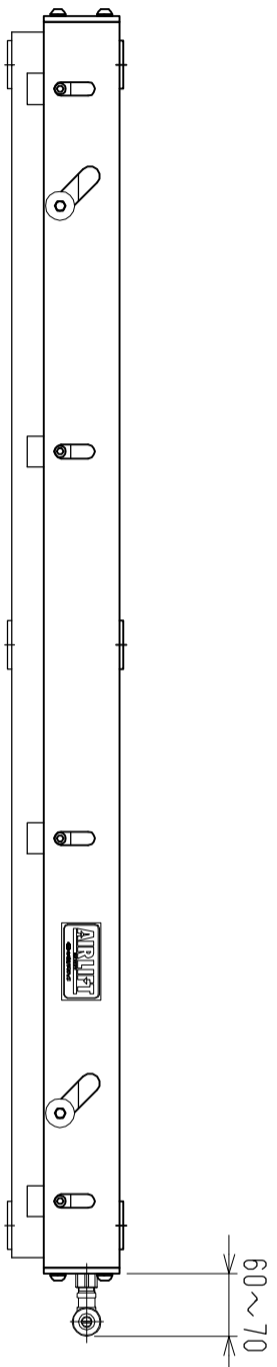

| 仕様                | 型式            |
|-------------------|---------------|
| 全長 (L)            | ALB-TBL-1300N |
| 取付ピッチ (P)         | 1300          |
| 荷重 (kgf) 内圧0.5MPa | 1200          |
| 空気消費量 (N $\phi$ ) | 440           |
| 目安自重 (kg)         | 9.75          |
|                   | 23.0          |

|      |     |  |  |      |            |    |       |    |         |
|------|-----|--|--|------|------------|----|-------|----|---------|
| △4   |     |  |  | 尺度   | 1:8        | 客先 | エアリフト | 図番 | 株式会社 マキ |
| △3   |     |  |  | 日付   | 2011/11/18 | 検査 |       |    |         |
| △2   |     |  |  | 承認   |            | 製図 |       |    |         |
| △1   |     |  |  |      |            | 高野 |       |    |         |
| 改訂番号 | 年月日 |  |  | 改訂事由 | 担当         | 名称 |       |    |         |