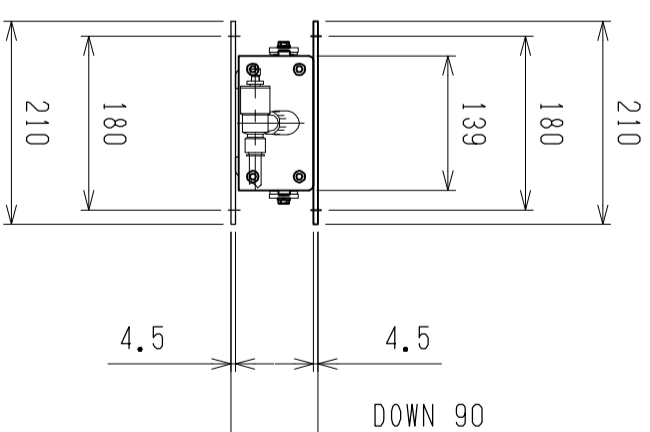

| 仕様                | 型式            |
|-------------------|---------------|
| 全長 (L)            | ALB-TBL-1300N |
| 取付ピッチ (P)         | 1300          |
| 荷重 (kgf) 内圧0.5MPa | 1200          |
| 空気消費量 (N $\phi$ ) | 440           |
| 目安自重 (kg)         | 9.75          |
|                   | 23.0          |

|      |     |  |  |      |            |    |       |    |         |
|------|-----|--|--|------|------------|----|-------|----|---------|
| △4   |     |  |  | 尺度   | 1:8        | 客先 | エアリフト | 図番 | 株式会社 マキ |
| △3   |     |  |  | 日付   | 2011/11/18 | 検査 |       |    |         |
| △2   |     |  |  | 承認   |            | 製図 |       |    |         |
| △1   |     |  |  |      |            | 高野 |       |    |         |
| 改訂番号 | 年月日 |  |  | 改訂事由 | 担当         | 名称 |       |    |         |