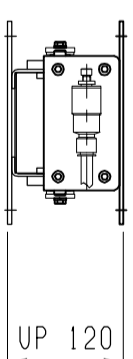

| 仕様                | 型式            |
|-------------------|---------------|
| 全長 (L)            | ALB-TBL-1300N |
| 取付ピッチ (P)         | 1300          |
| 荷重 (kgf) 内圧0.5MPa | 1200          |
| 空気消費量 (N $\phi$ ) | 440           |
| 目安自重 (kg)         | 9.75          |
|                   | 23.0          |

|      |     |  |  |      |            |    |       |    |         |
|------|-----|--|--|------|------------|----|-------|----|---------|
| △4   |     |  |  | 尺度   | 1:8        | 客先 | エアリフト | 図番 | 株式会社 マキ |
| △3   |     |  |  | 日付   | 2011/11/18 | 検査 |       |    |         |
| △2   |     |  |  | 承認   |            | 製図 |       |    |         |
| △1   |     |  |  |      |            | 高野 |       |    |         |
| 改訂番号 | 年月日 |  |  | 改訂事由 | 担当         | 名称 |       |    |         |