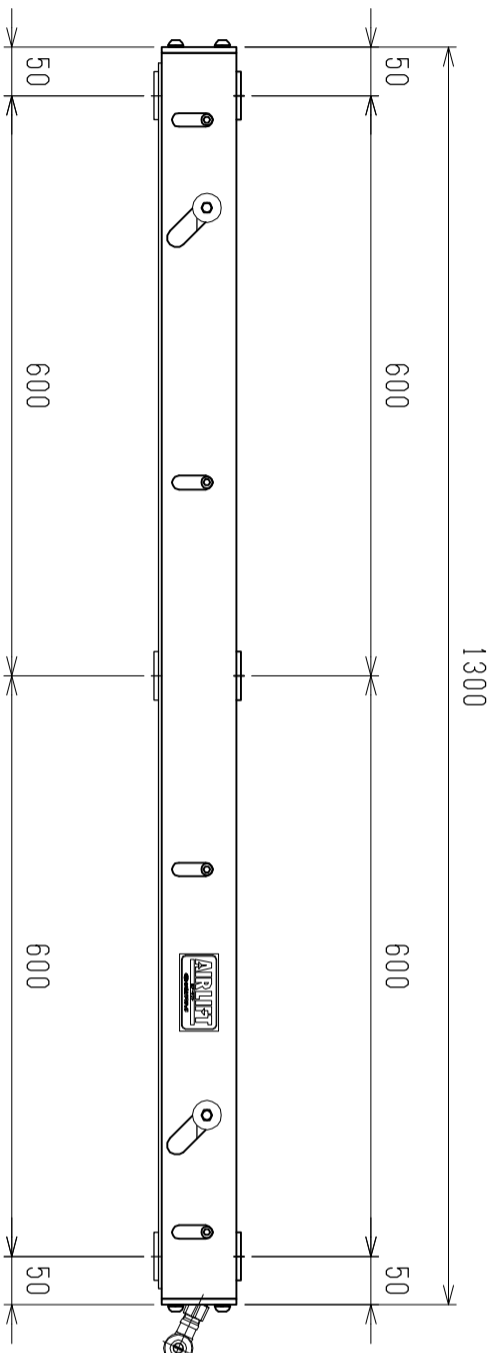

| 仕様                | 型式            |
|-------------------|---------------|
| 全長 (L)            | ALB-TBL-1300N |
| 取付ピッチ (P)         | 1300          |
| 荷重 (kgf) 内圧0.5MPa | 1200          |
| 空気消費量 (N $\phi$ ) | 440           |
| 目安自重 (kg)         | 9.75          |
|                   | 23.0          |

|      |     |  |  |      |            |    |       |    |         |
|------|-----|--|--|------|------------|----|-------|----|---------|
| △4   |     |  |  | 尺度   | 1:8        | 客先 | エアリフト | 図番 | 株式会社 マキ |
| △3   |     |  |  | 日付   | 2011/11/18 | 検査 |       |    |         |
| △2   |     |  |  | 承認   |            | 製図 |       |    |         |
| △1   |     |  |  |      |            | 高野 |       |    |         |
| 改訂番号 | 年月日 |  |  | 改訂事由 | 担当         | 名称 |       |    |         |