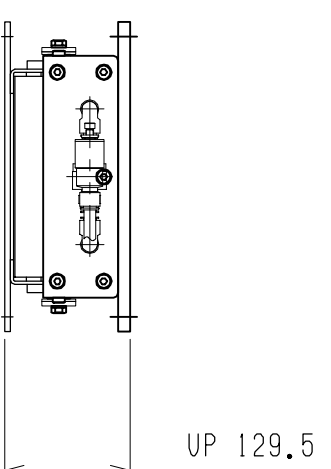

仕様	型式
全長 (L)	ALB-TBL-1300WN
取付ピッチ (P)	1300
荷重 (kgf) 内圧 0.5MPa	1200
空気消費量 (N <sub>2</sub> )	880
目安自重 (kg)	18
	55

△4				尺度	1:8	客先	株式会社 マキ
△3				日付	2011/11/21	図番	
△2				承認	検図	製図	ALB-TBL-1300WN
△1				改訂番号	年月日	改訂事由	
						担当	

殿

株式会社 マキ

ALB-TBL-1300WN