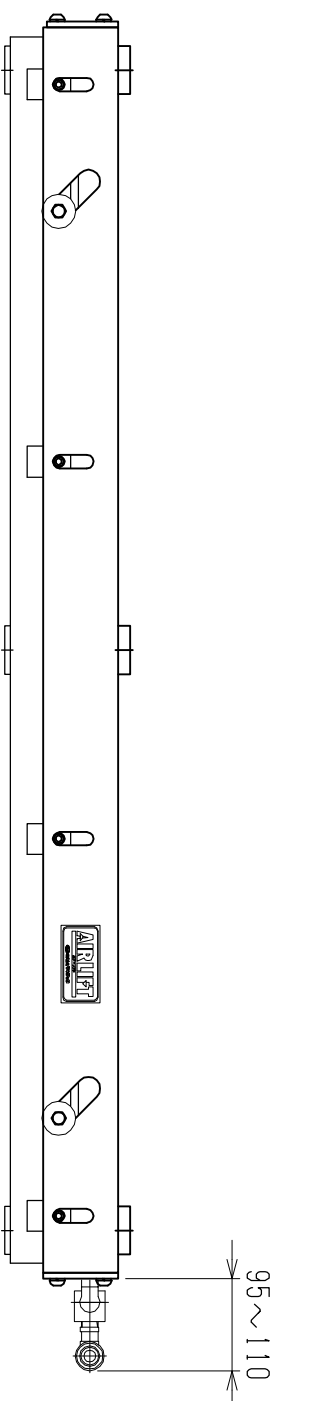

仕様	型式
全長 (L)	ALB-TBL-1300WN
取付ピッチ (P)	1300
荷重 (kgf) 内圧 0.5MPa	1200
空気消費量 (N <sub>2</sub> )	880
目安自重 (kg)	18
	55

△4				尺度	1:8	客先	株式会社 マキ
△3				日付	2011/11/21	図番	
△2				承認	検図	製図	ALB-TBL-1300WN
△1				改訂番号	年月日	改訂事由	
						担当	