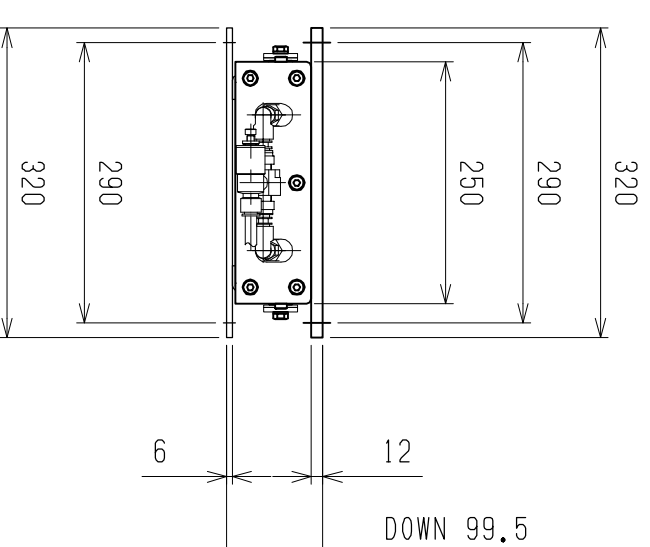

仕様	型式
全長 (L)	ALB-TBL-1300WN
取付ピッチ (P)	1300
荷重 (kgf) 内圧 0.5MPa	1200
空気消費量 (N <sub>2</sub> )	880
目安自重 (kg)	18
	55

△4				尺度	1:8	客先	株式会社 マキ
△3				日付	2011/11/21	図番	
△2				承認	検図	製図	ALB-TBL-1300WN
△1				改訂番号	年月日	改訂事由	
						担当	