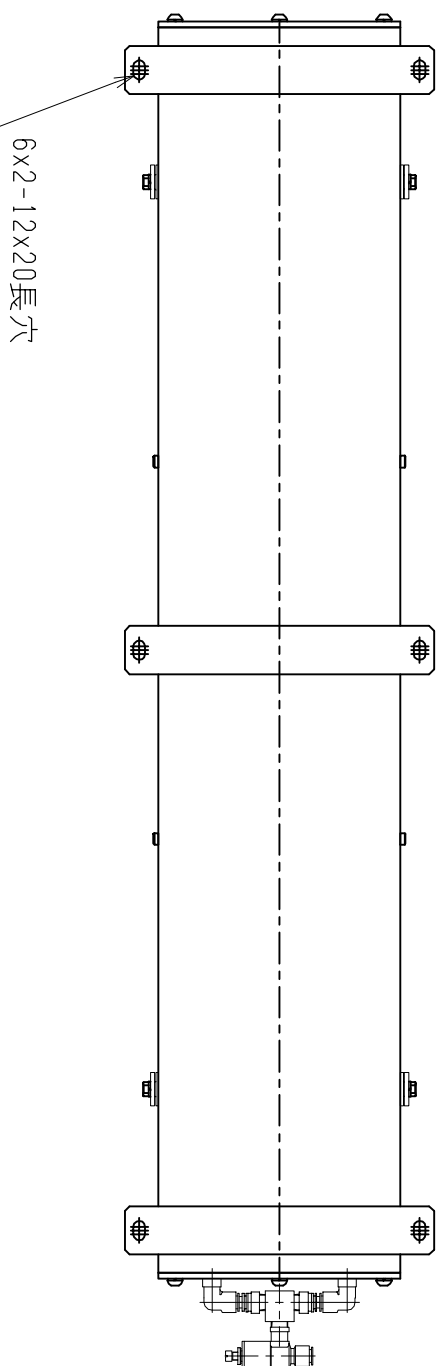

仕様	型式
全長 (L)	ALB-TBL-1300WN
取付ピッチ (P)	1300
荷重 (kgf) 内圧 0.5MPa	1200
空気消費量 (N <sub>2</sub> )	880
目安自重 (kg)	18
	55

△4				尺度	1:8	客先	株式会社 マキ
△3				日付	2011/11/21	図番	
△2				承認	検図	製図	ALB-TBL-1300WN
△1				改訂番号	年月日	改訂事由	
						担当	