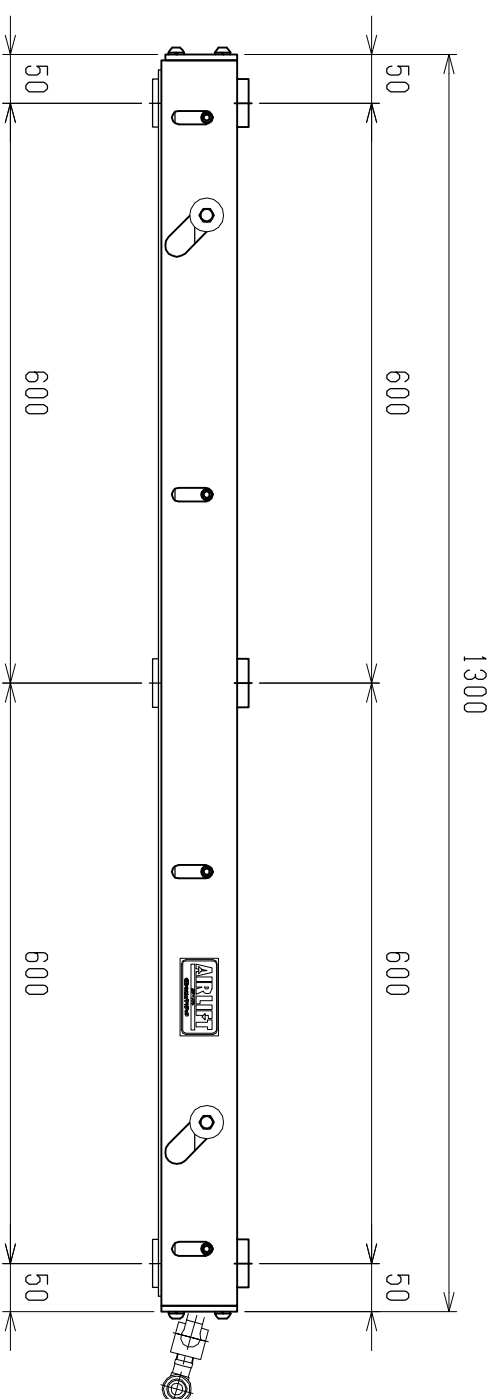

仕様	型式
全長 (L)	ALB-TBL-1300WN
取付ピッチ (P)	1300
荷重 (kgf) 内圧 0.5MPa	1200
空気消費量 (N <sub>2</sub> )	880
目安自重 (kg)	18
	55

△4				尺度	1:8	客先	株式会社 マキ
△3				日付	2011/11/21	図番	
△2				承認	検図	製図	ALB-TBL-1300WN
△1				改訂番号	年月日	改訂事由	
						担当	