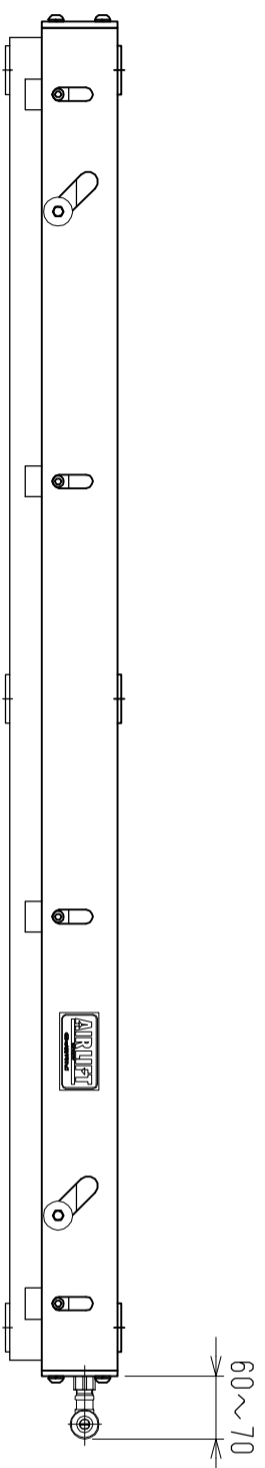

仕様	型式
全長 (L)	ALB-TBL-1400N
取付ピッチ (P)	1400
荷重 (kgf) 内圧0.5MPa	1300
空気消費量 (N Q)	480
目安自重 (kg)	10.5
	24.0

4				尺度	1:8	客先	エアリフト	図番	株式会社 マキ
3				日付	2011/11/18	検図			
2				承認		製図			
1						高野			
	改訂番号	年月日		改訂事由	担当	名称			