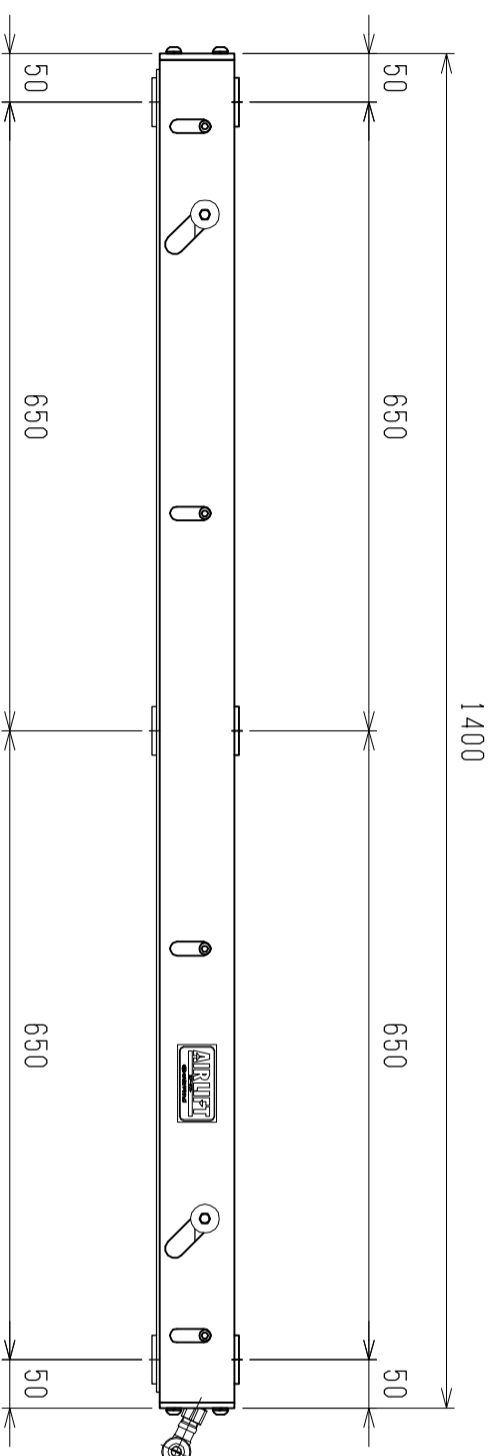

仕様	型式
全長 (L)	ALB-TBL-1400N
取付ピッチ (P)	1400
荷重 (kgf) 内圧0.5MPa	1300
空気消費量 (N Q)	480
目安自重 (kg)	10.5
	24.0

4				尺度	1:8	客先	エアリフト	図番	株式会社 マキ
3				日付	2011/11/18	検図			
2				承認		製図			
1						高野			
	改訂番号	年月日		改訂事由	担当	名称			