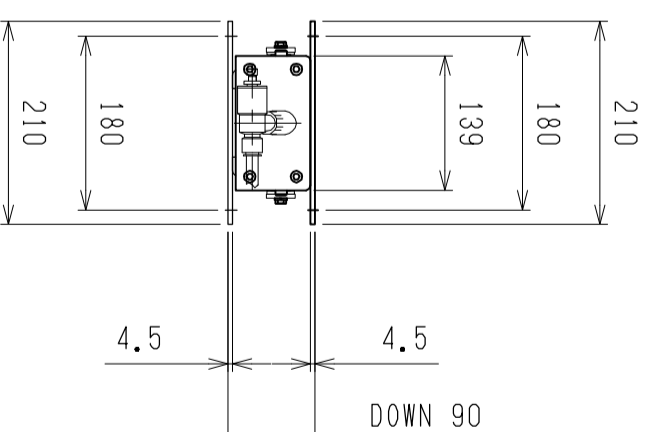

仕様	型式
全長 (L)	ALB-TBL-1400N
取付ピッチ (P)	1400
荷重 (kgf) 内圧0.5MPa	1300
空気消費量 (N Q)	480
目安自重 (kg)	10.5
	24.0

4				尺度	1:8	客先	エアリフト	図番	株式会社 マキ
3				日付	2011/11/18	検図			
2				承認		製図			
1						高野			
	改訂番号	年月日		改訂事由	担当	名称			