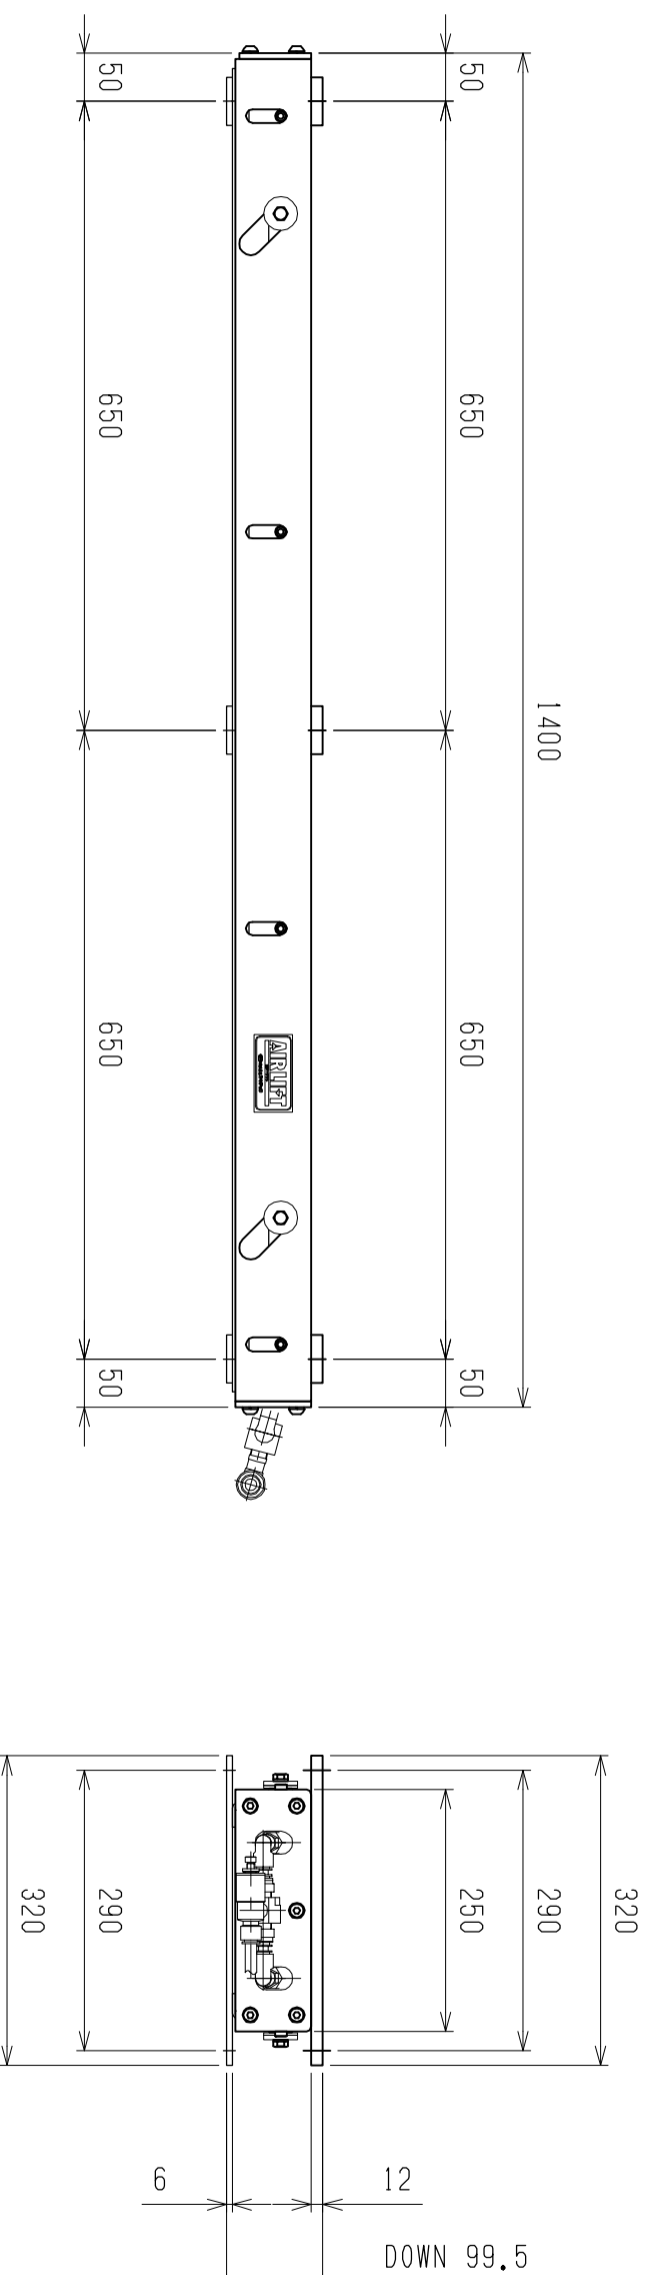

仕様	型式
全長 (L)	ALB-TBL-1400WN
取付ピッチ (P)	1400
荷重 (kgf) 内圧0.5MPa	1300
空気消費量 (N $\Omega$ )	960
目安自重 (kg)	19
	58

△4			尺度	1:8	客先	株式会社 マキ
△3			日付	2011/11/21	図番	
△2			承認	検図	製図	ALB-TBL-1400WN
△1			改訂番号	年月日	改訂事由	
					担当	
					名称	エアリフト