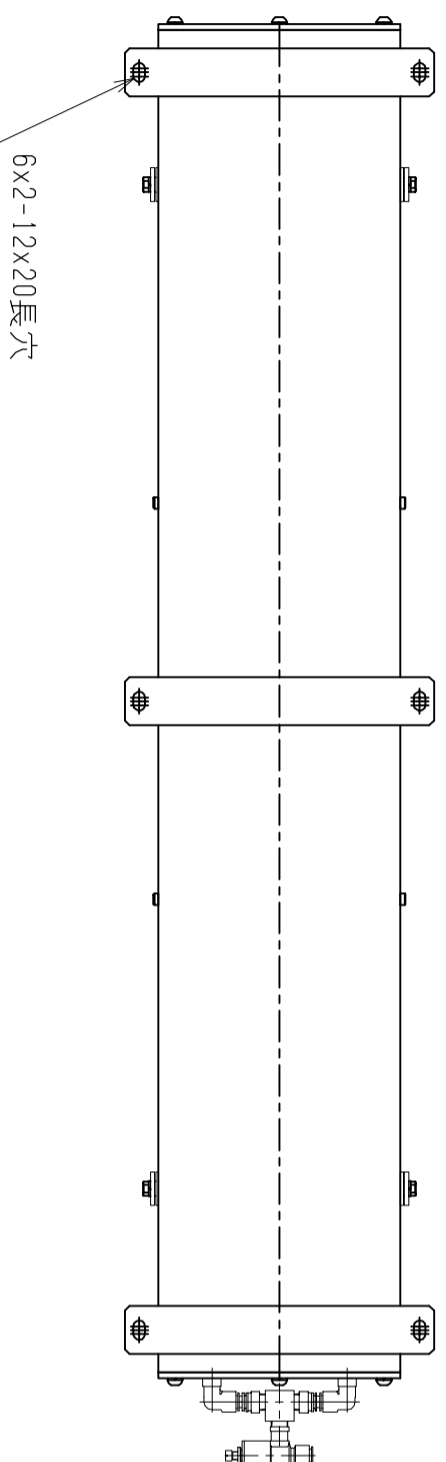

仕様	型式
全長 (L)	ALB-TBL-1400WN
取付ピッチ (P)	1400
荷重 (kgf) 内圧0.5MPa	1300
空気消費量 (N $\Omega$ )	960
目安自重 (kg)	19
	58

△4			尺度	1:8	客先	株式会社 マキ
△3			日付	2011/11/21	図番	
△2			承認	検図	製図	ALB-TBL-1400WN
△1			改訂番号	年月日	改訂事由	
					担当	
					名称	エアリフト