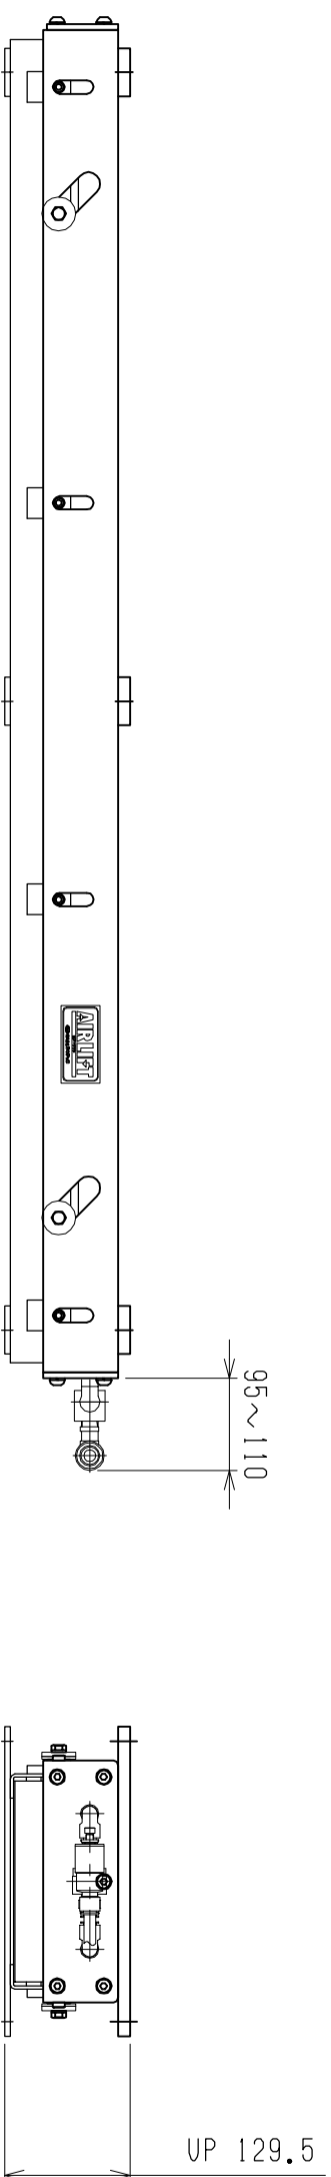

仕様	型式
全長 (L)	ALB-TBL-1400WN
取付ピッチ (P)	1400
荷重 (kgf) 内圧0.5MPa	1300
空気消費量 (N $\Omega$ )	960
目安自重 (kg)	19
	58

△4			尺度	1:8	客先	株式会社 マキ
△3			日付	2011/11/21	図番	
△2			承認	検図	製図	ALB-TBL-1400WN
△1			改訂番号	年月日	改訂事由	
					担当	
					名称	エアリフト