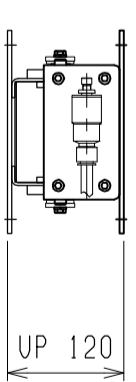

仕様	型式
全長 (L)	ALB-TBL-1500N
取付ピッチ (P)	1500
荷重 (kgf) 内圧 0.5MPa	1400
空気消費量 (N Q)	520
目安自重 (kg)	11.25
	25.0

△				尺度	1:8	客先	殿	株式会社 マキ
△				付	2011/11/18	名		
△				承認	検図	製図	図	ALB-TBL-1500N
△						高野		
△				改訂番号	年月日	改訂事由	担当	