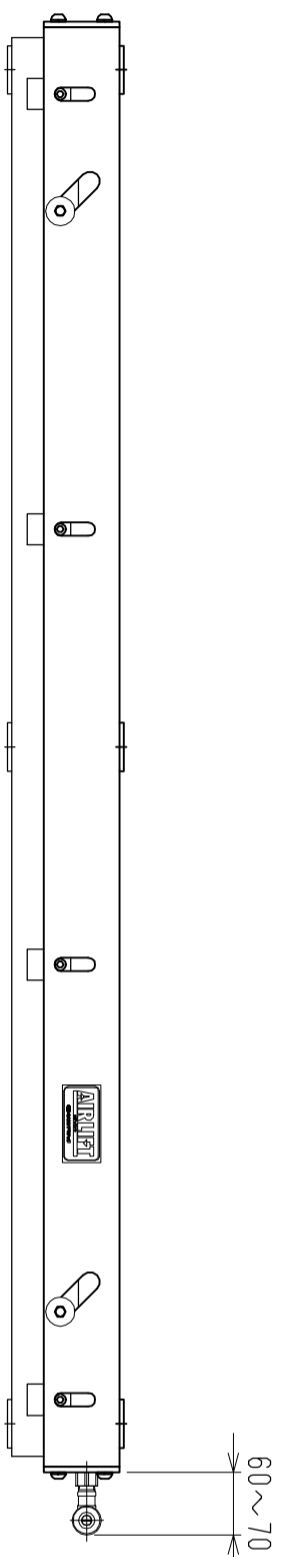

仕様	型式
全長 (L)	ALB-TBL-1500N
取付ピッチ (P)	1500
荷重 (kgf) 内圧 0.5MPa	1400
空気消費量 (N Q)	520
目安自重 (kg)	11.25
	25.0

△				尺度	1:8	客先	殿	株式会社 マキ
△				付	2011/11/18	名		
△				承認	検図	製図	図	ALB-TBL-1500N
△						高野		
△				改訂番号	年月日	改訂事由	担当	