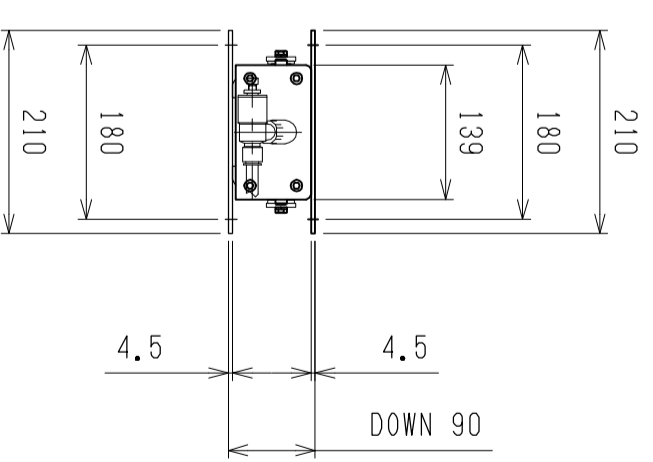

仕様	型式
全長 (L)	ALB-TBL-1500N
取付ピッチ (P)	1500
荷重 (kgf) 内圧 0.5MPa	1400
空気消費量 (N Q)	520
目安自重 (kg)	11.25
	25.0

△				尺度	1:8	客先	殿	株式会社 マキ
△				付	2011/11/18	名		
△				承認	検図	製図	図	ALB-TBL-1500N
△						高野		
△				改訂番号	年月日	改訂事由	担当	