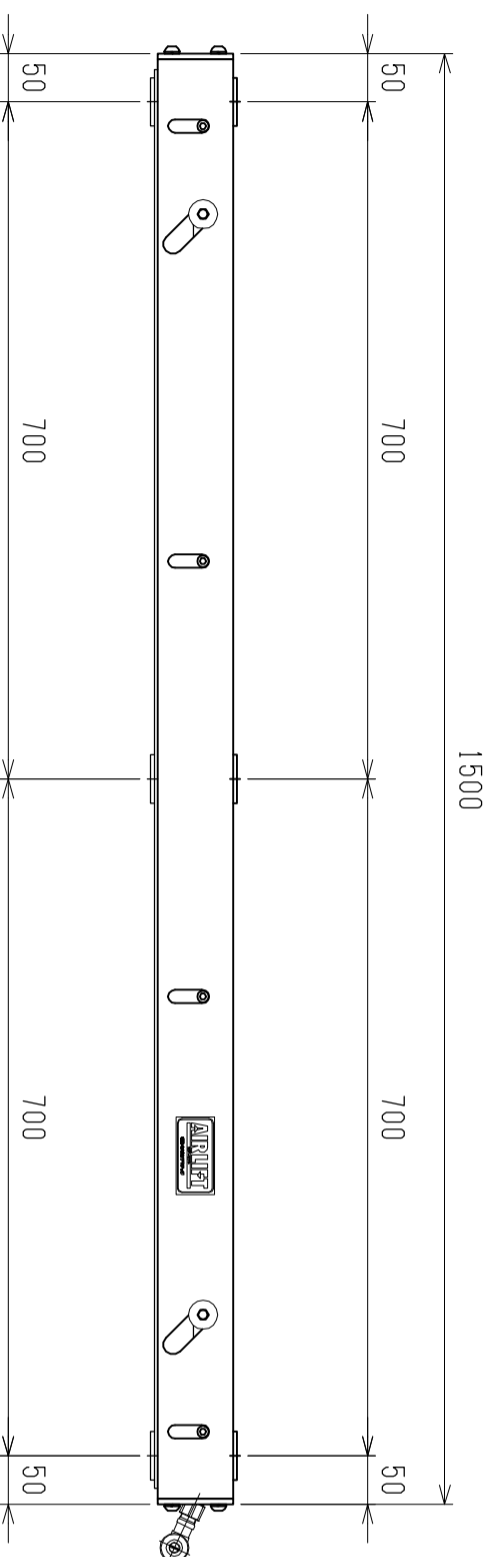

仕様	型式
全長 (L)	ALB-TBL-1500N
取付ピッチ (P)	1500
荷重 (kgf) 内圧 0.5MPa	1400
空気消費量 (N Q)	520
目安自重 (kg)	11.25
	25.0

△				尺度	1:8	客先	殿	株式会社 マキ
△				付	2011/11/18	名		
△				承認	検図	製図	図	ALB-TBL-1500N
△						高野		
△				改訂番号	年月日	改訂事由	担当	