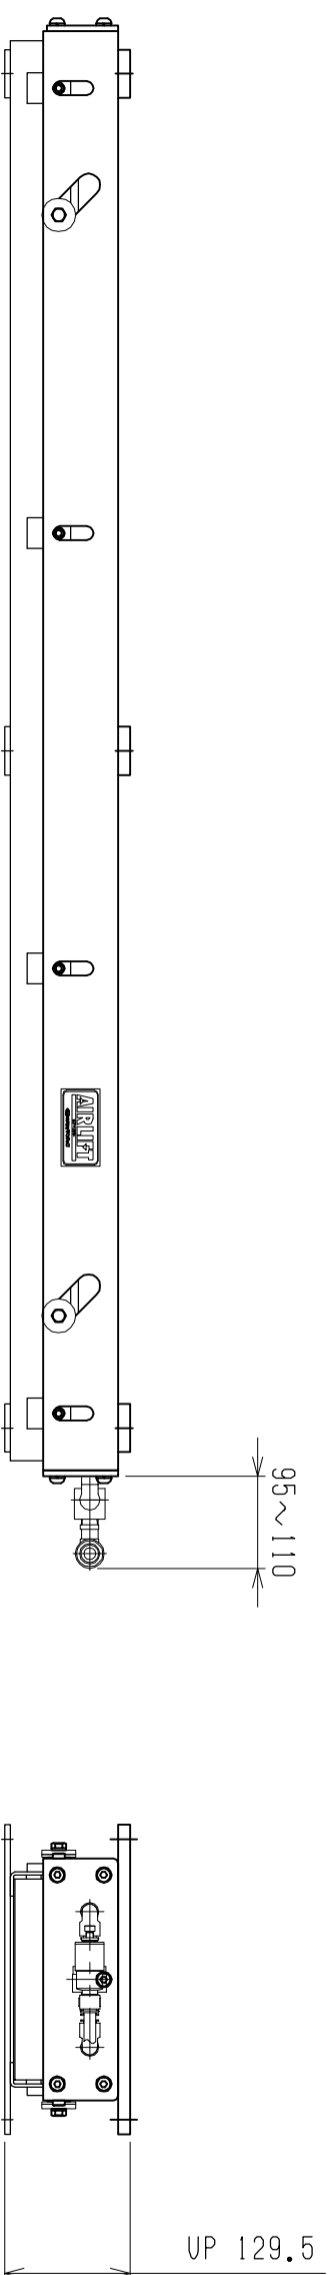

仕様	型式
全長 (L)	ALB-TBL-1500WN
取付ピッチ (P)	1500
荷重 (kgf) 内圧0.5MPa	1400
空気消費量 (N <sub>2</sub> )	1040
目安自重 (kg)	20
	60

△4				尺度	1:8	客先	株式会社 マキ
△3				日付	2011/11/21	図番	
△2				承認	検図	製図	ALB-TBL-1500WN
△1				改訂番号	改訂事由	担当	
	年月日					名称	エアリフト