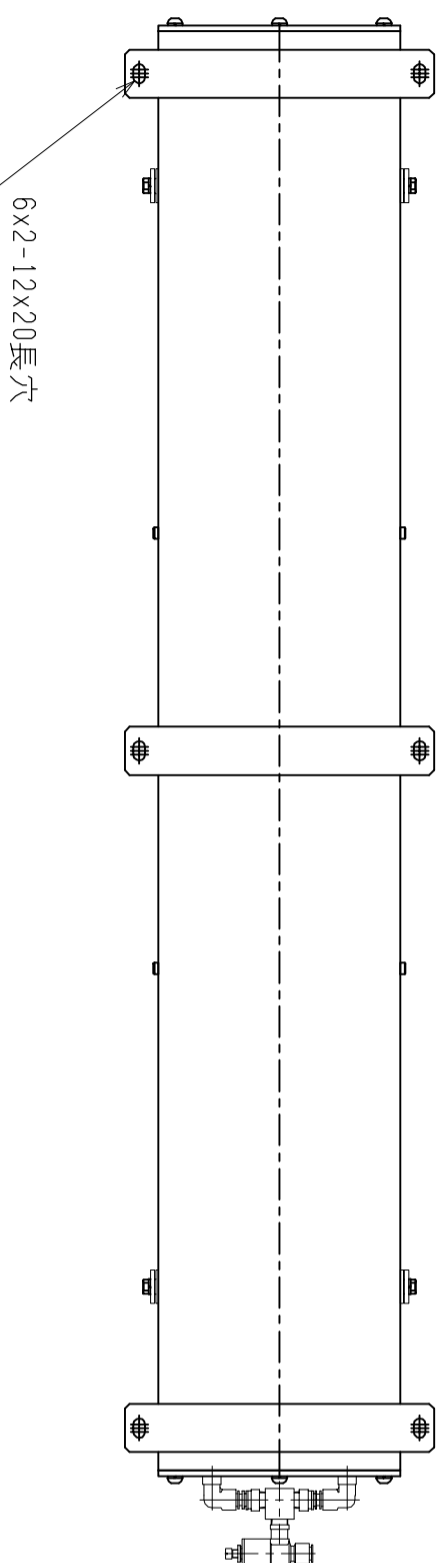

仕様	型式
全長 (L)	ALB-TBL-1500WN
取付ピッチ (P)	1500
荷重 (kgf) 内圧0.5MPa	1400
空気消費量 (N <sub>2</sub> )	1040
目安自重 (kg)	20
	60

△4				尺度	1:8	客先	株式会社 マキ
△3				日付	2011/11/21	図番	
△2				承認	検図	製図	ALB-TBL-1500WN
△1				改訂番号	改訂事由	担当	
	年月日					名称	エアリフト