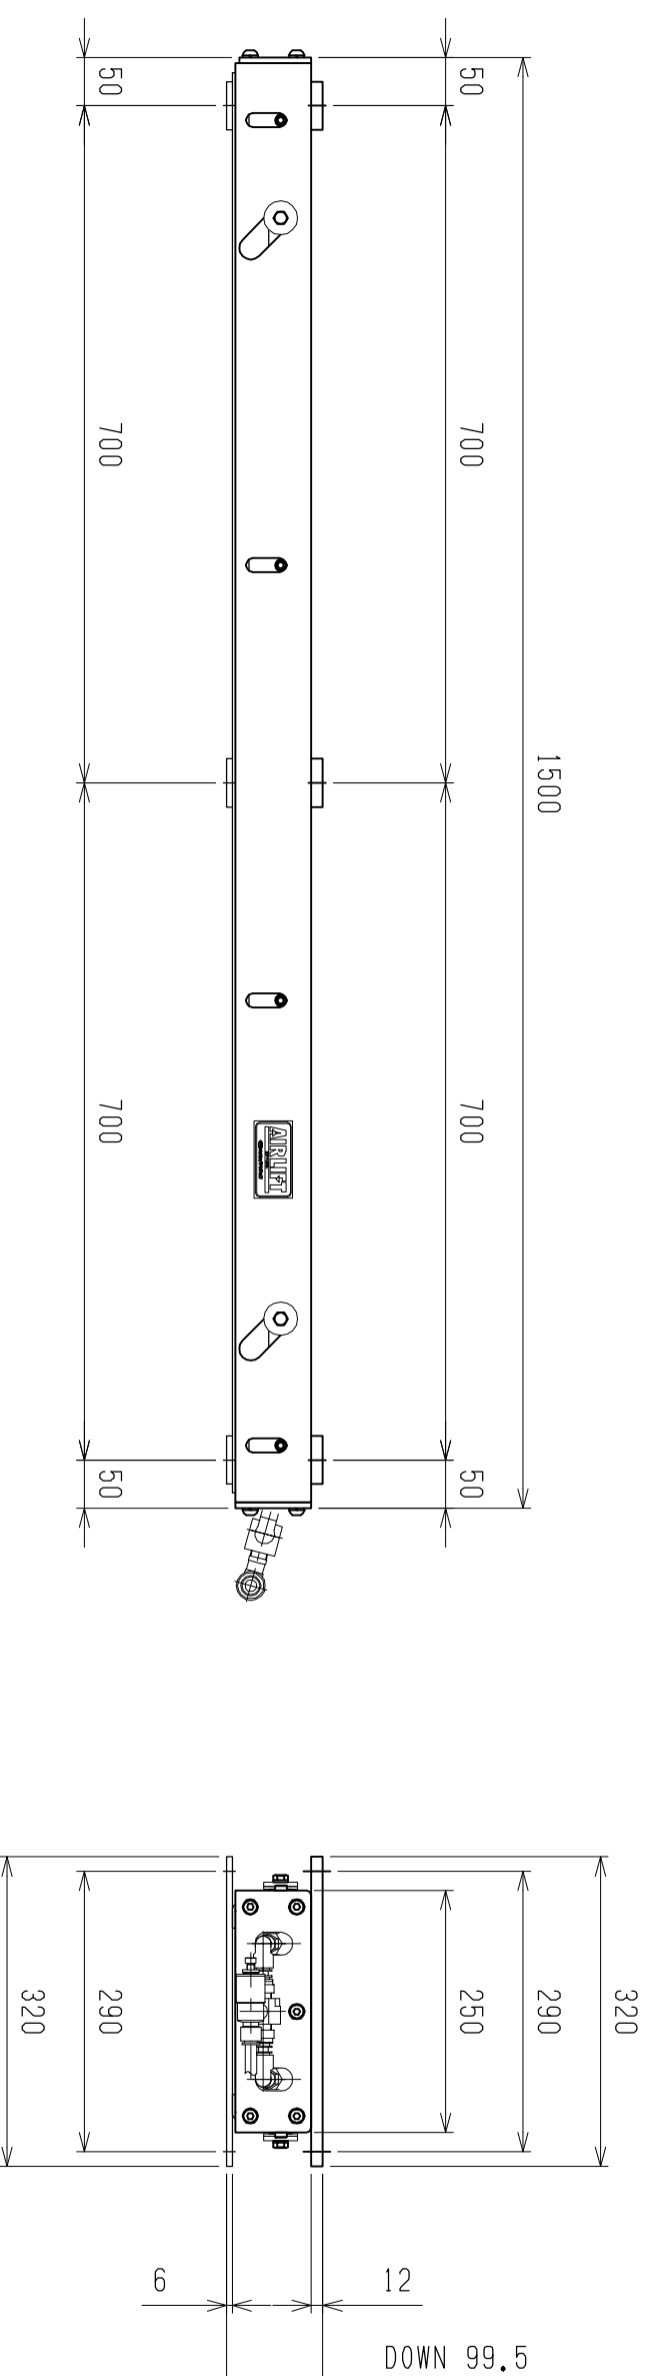

仕様	型式
全長 (L)	ALB-TBL-1500WN
取付ピッチ (P)	1500
荷重 (kgf) 内圧0.5MPa	1400
空気消費量 (N <sub>2</sub> )	1040
目安自重 (kg)	20
	60

△4				尺度	1:8	客先	株式会社 マキ
△3				日付	2011/11/21	図番	
△2				承認	検図	製図	ALB-TBL-1500WN
△1				改訂番号	改訂事由	担当	
	年月日					名称	エアリフト