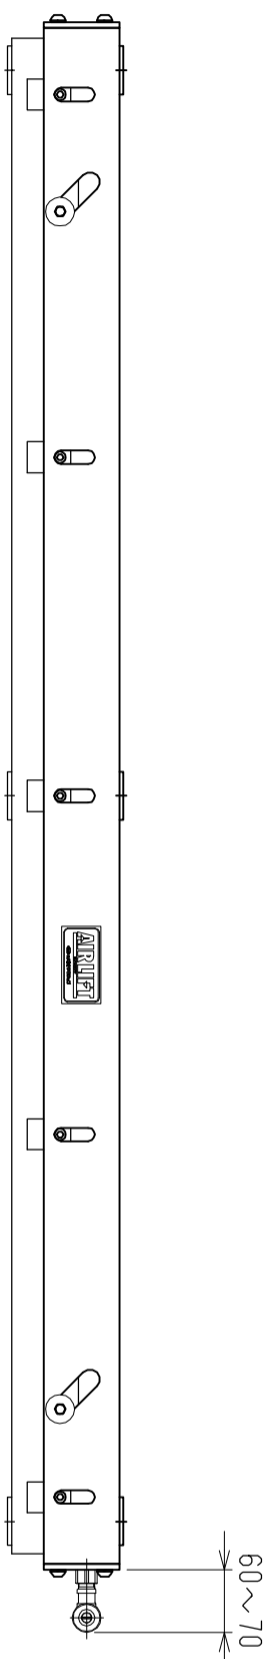

6x2-φ12

60~70

UP 120

1600

750

750

50

750

750

50

210

180

139

DOWN 90

4.5

4.5

180

210

仕様	型式
全長 (L)	ALB-TBL-1600N
取付ピッチ (P)	1600
荷重 (kgf)	1500
内圧 0.5MPa	560
空気消費量 (N Q)	12.0
目安自重 (kg)	26.0

▲4			尺度	1:8	客先	エアリフト	図番	株式会社 マキ
▲3			日付	2011/11/18	名称			
▲2			承認	検図	製図			
▲1					高野			
改訂番号	年月日		改訂事由	担当				