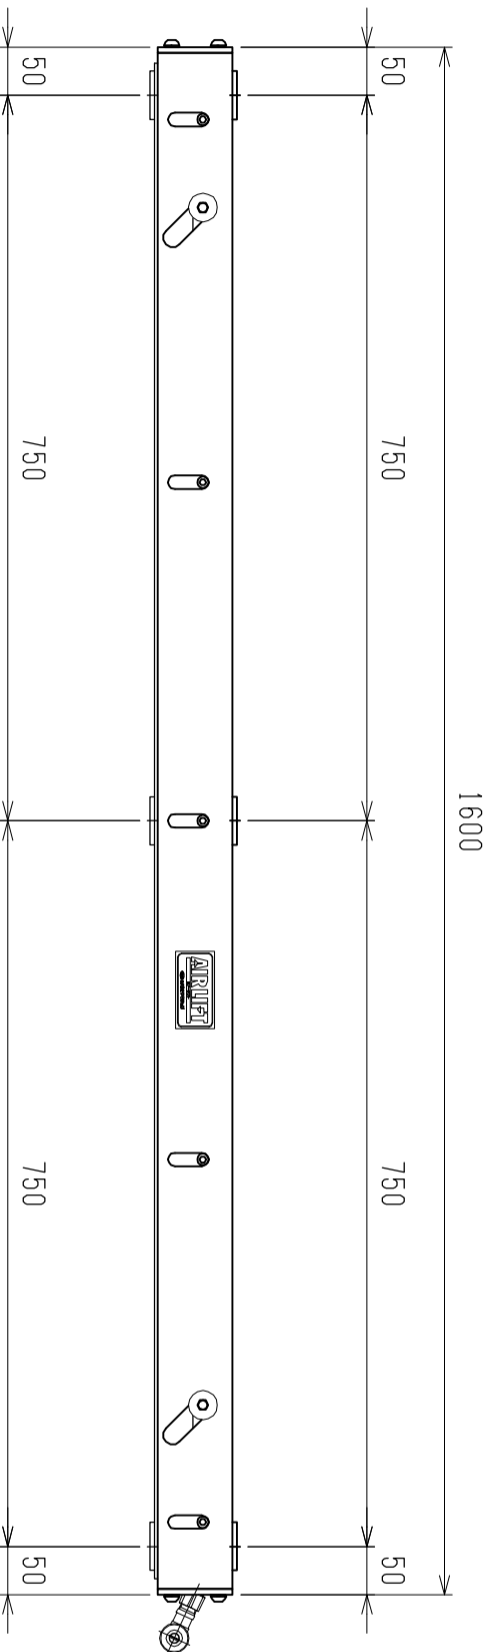

6x2-φ12

60~70

UP 120

1600

750

750

50

750

750

50

210

180

139

DOWN 90

4.5

4.5

180

210

仕様	型式
全長 (L)	ALB-TBL-1600N
取付ピッチ (P)	1600
荷重 (kgf)	1500
内圧 0.5MPa	560
空気消費量 (N Q)	12.0
目安自重 (kg)	26.0

▲4			尺度	1:8	客先	エアリフト	図番	株式会社 マキ
▲3			日付	2011/11/18	名称			
▲2			承認	検図	製図			
▲1					高野			
改訂番号	年月日		改訂事由	担当				