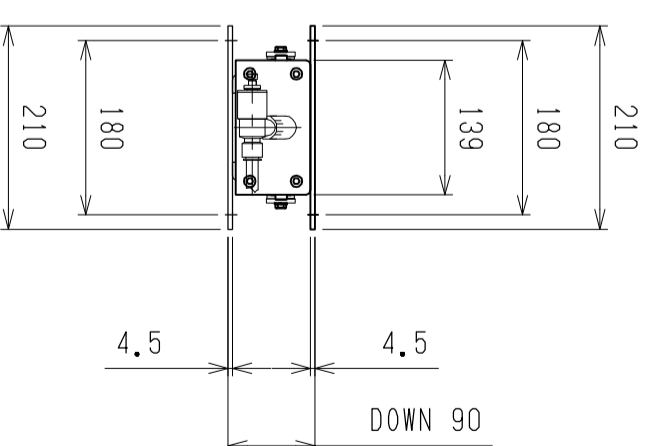

6x2-φ12

60~70

UP 120

1600

750

750

50

750

750

50

210

180

139

DOWN 90

4.5

4.5

180

210

仕様	型式
全長 (L)	ALB-TBL-1600N
取付ピッチ (P)	1600
荷重 (kgf)	1500
内圧 0.5MPa	560
空気消費量 (N Q)	12.0
目安自重 (kg)	26.0

▲4			尺度	1:8	客先	エアリフト	図番	株式会社 マキ
▲3			日付	2011/11/18	名称			
▲2			承認	検図	製図			
▲1					高野			
改訂番号	年月日		改訂事由	担当				