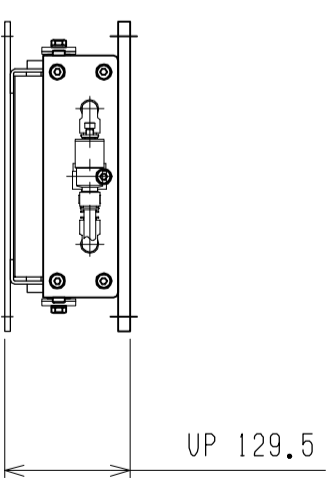

仕様	型式
全長 (L)	ALB-TBL-1600WN
取付ピッチ (P)	1600
荷重 (kgf) 内圧0.5MPa	1500
空気消費量 (N ϕ)	1120
目安自重 (kg)	21
	63

△4		尺度	1:8	客先	株式会社 マキ
△3		日付	2011/11/21	図番	
△2		承認	検図	製図	ALB-TBL-1600WN
△1		改訂番号	年月日	改訂事由	
				担当	