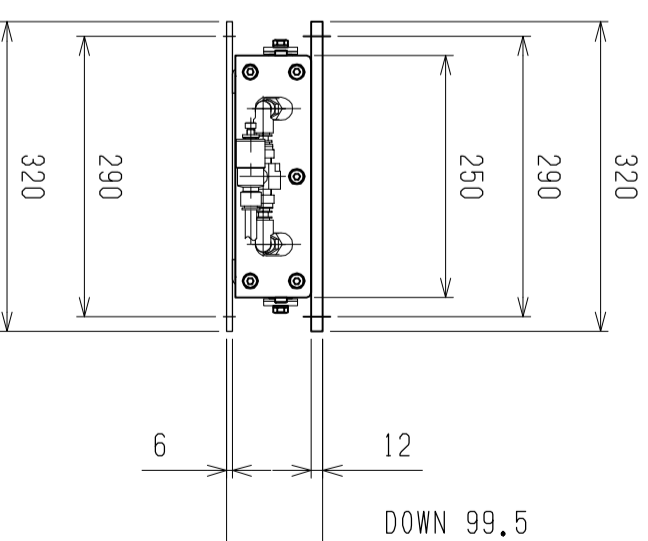

仕様	型式
全長 (L)	ALB-TBL-1600WN
取付ピッチ (P)	1600
荷重 (kgf) 内圧0.5MPa	1500
空気消費量 (N ϕ)	1120
目安自重 (kg)	21
	63

△4		尺度	1:8	客先	株式会社 マキ
△3		日付	2011/11/21	図番	
△2		承認	検図	製図	ALB-TBL-1600WN
△1		改訂番号	年月日	改訂事由	
				担当	