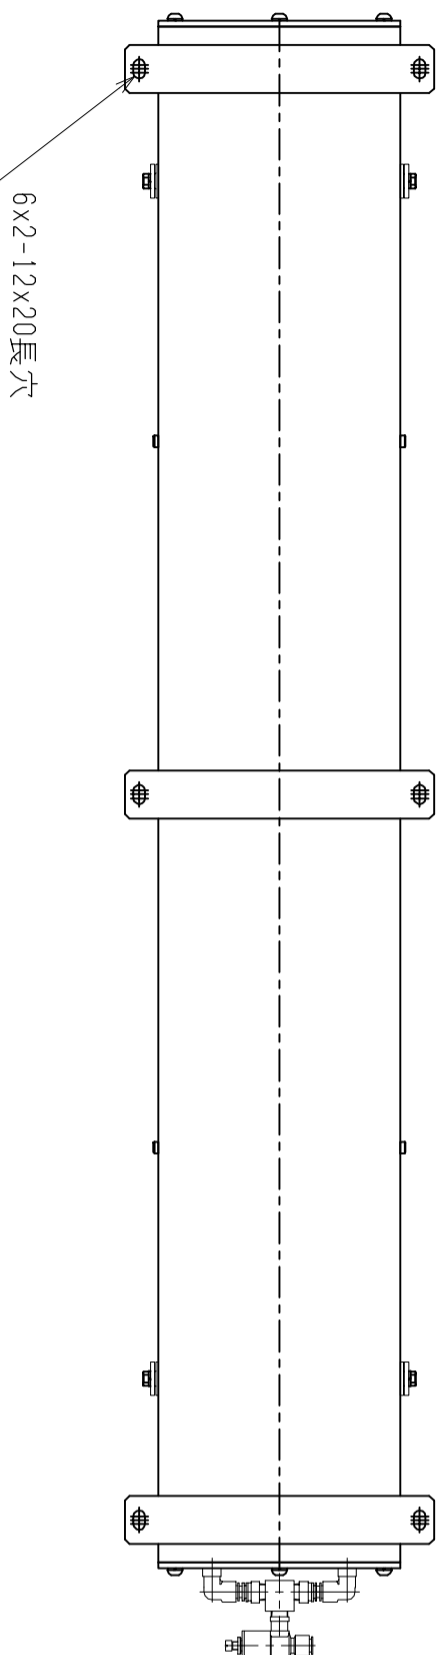

仕様	型式
全長 (L)	ALB-TBL-1600WN
取付ピッチ (P)	1600
荷重 (kgf) 内圧0.5MPa	1500
空気消費量 (N ϕ)	1120
目安自重 (kg)	21
	63

△4		尺度	1:8	客先	株式会社 マキ
△3		日付	2011/11/21	図番	
△2		承認	検図	製図	ALB-TBL-1600WN
△1		改訂番号	年月日	改訂事由	
				担当	