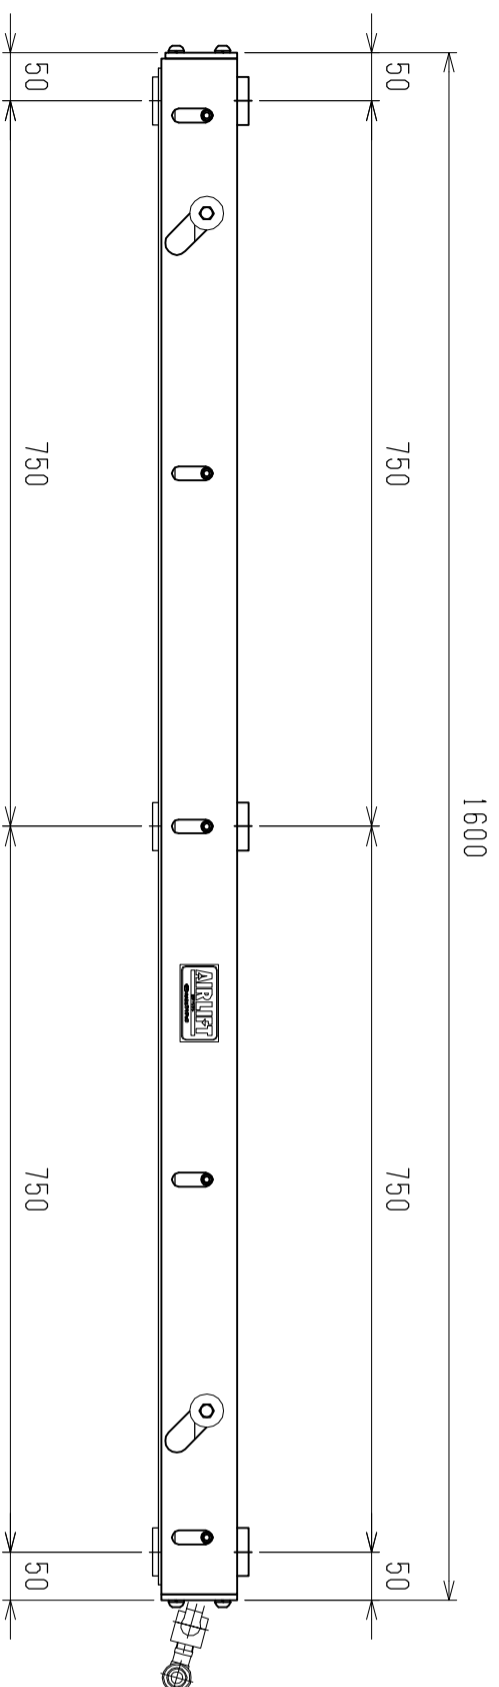

仕様	型式
全長 (L)	ALB-TBL-1600WN
取付ピッチ (P)	1600
荷重 (kgf) 内圧0.5MPa	1500
空気消費量 (N ϕ)	1120
目安自重 (kg)	21
	63

△4		尺度	1:8	客先	株式会社 マキ
△3		日付	2011/11/21	図番	
△2		承認	検図	製図	ALB-TBL-1600WN
△1		改訂番号	年月日	改訂事由	
				担当	