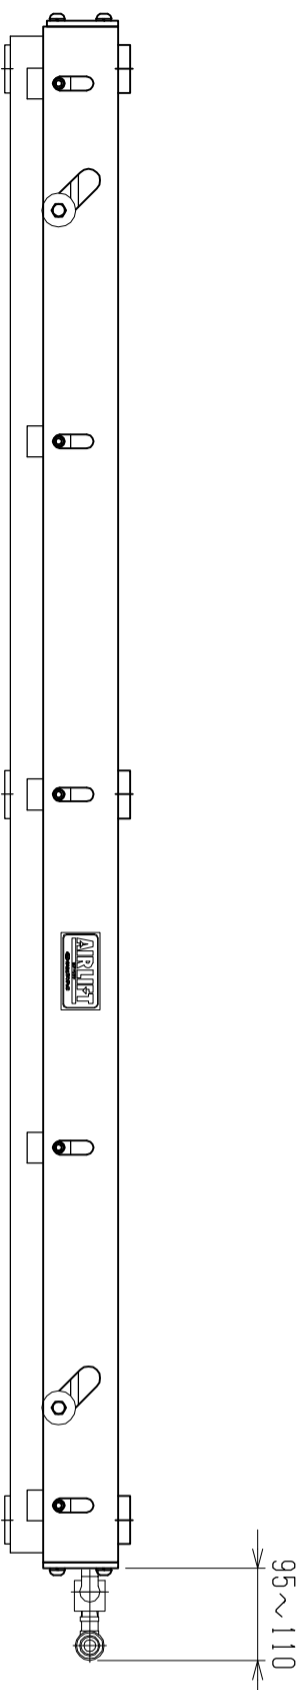

仕様	型式
全長 (L)	ALB-TBL-1600WN
取付ピッチ (P)	1600
荷重 (kgf) 内圧0.5MPa	1500
空気消費量 (N ϕ)	1120
目安自重 (kg)	21
	63

△4		尺度	1:8	客先	株式会社 マキ
△3		日付	2011/11/21	図番	
△2		承認	検図	製図	ALB-TBL-1600WN
△1		改訂番号	年月日	改訂事由	
				担当	