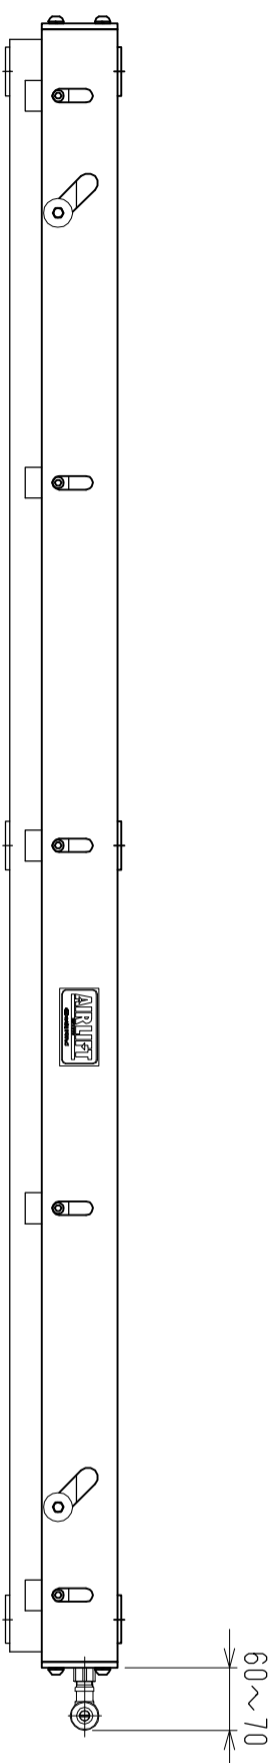

仕様	型式
全長 (L)	ALB-TBL-1700N
取付ピッチ (P)	1700
荷重 (kgf) 内圧0.5MPa	1600
空気消費量 (N Q)	600
目安自重 (kg)	12.75
	26.5

△4				尺度	1:8	客先	エアリフト	図番	株式会社 マキ
△3				日付	2011/11/18	名称			
△2				承認	検図	製図			ALB-TBL-1700N
△1						高野			
改訂番号	年月日	改訂事由	担当						