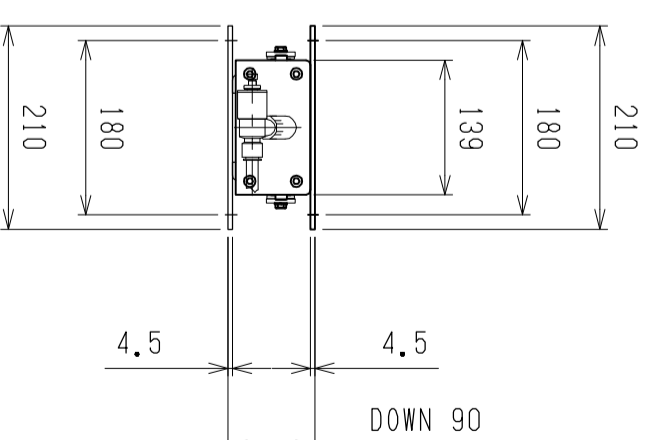

仕様	型式
全長 (L)	ALB-TBL-1700N
取付ピッチ (P)	1700
荷重 (kgf) 内圧0.5MPa	1600
空気消費量 (N Q)	600
目安自重 (kg)	12.75
	26.5

△4				尺度	1:8	客先	エアリフト	図番	株式会社 マキ
△3				日付	2011/11/18	名称			
△2				承認	検図	製図			ALB-TBL-1700N
△1						高野			
改訂番号	年月日	改訂事由	担当						