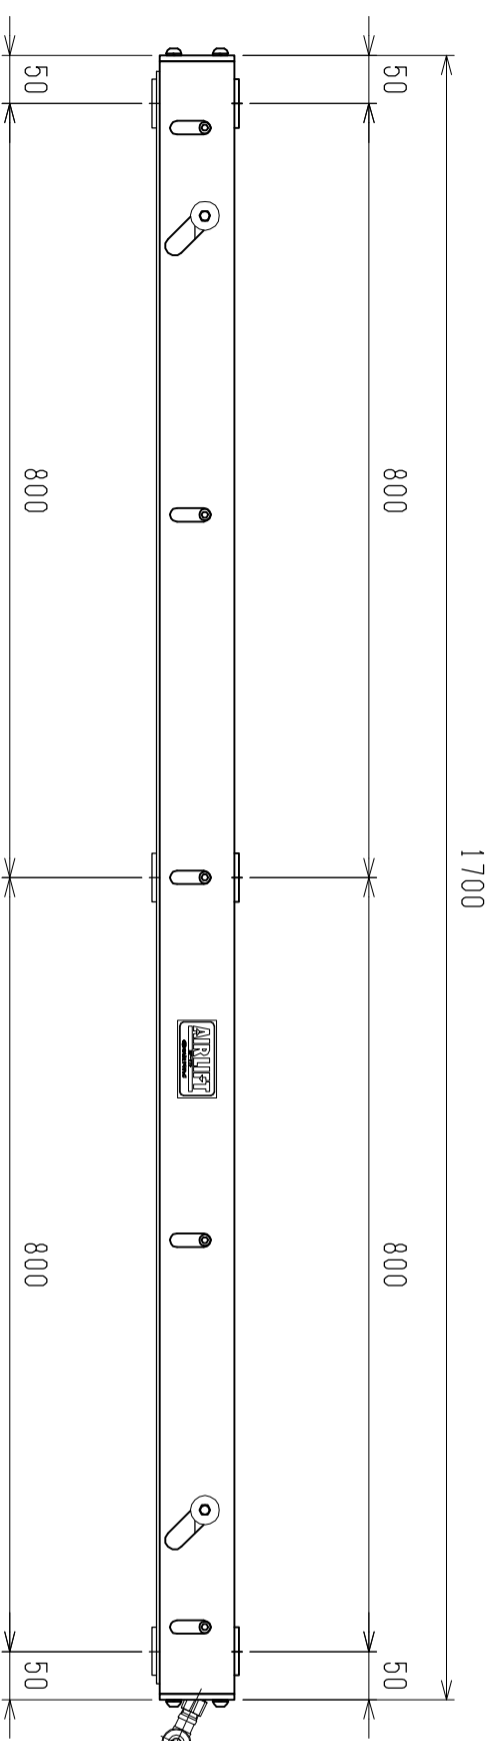

仕様	型式
全長 (L)	ALB-TBL-1700N
取付ピッチ (P)	1700
荷重 (kgf) 内圧0.5MPa	1600
空気消費量 (N Q)	600
目安自重 (kg)	12.75
	26.5

△4				尺度	1:8	客先	エアリフト	図番	株式会社 マキ
△3				日付	2011/11/18	名称			
△2				承認	検図	製図			ALB-TBL-1700N
△1						高野			
改訂番号	年月日	改訂事由	担当						