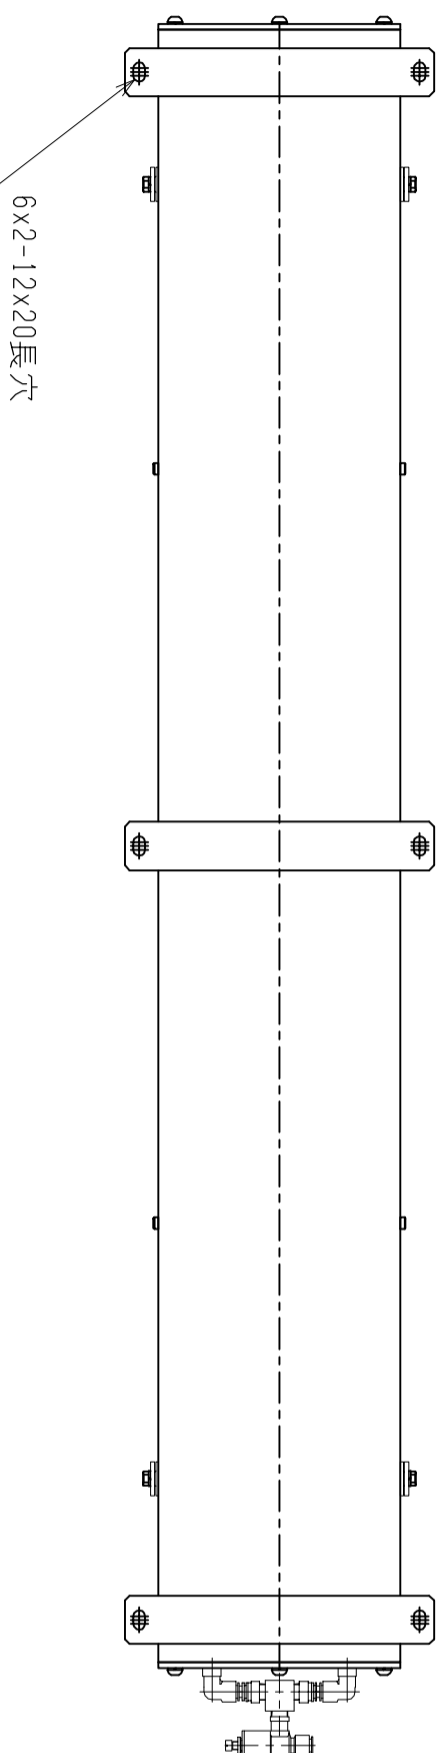

仕様	型式
仕様	ALB-TBL-1700WN
全長 (L)	1700
取付ピッチ (P)	1600
荷重 (kgf) 内圧 0.5MPa	1200
空気消費量 (N ₂)	22
目安自重 (kg)	65

▲4				尺度	1:8	客先	株式会社 マキ
▲3				日付	2011/11/21	図番	
▲2				承認	検図	製図	ALB-TBL-1700WN
▲1				改訂番号	年月日	改訂事由	
							担当