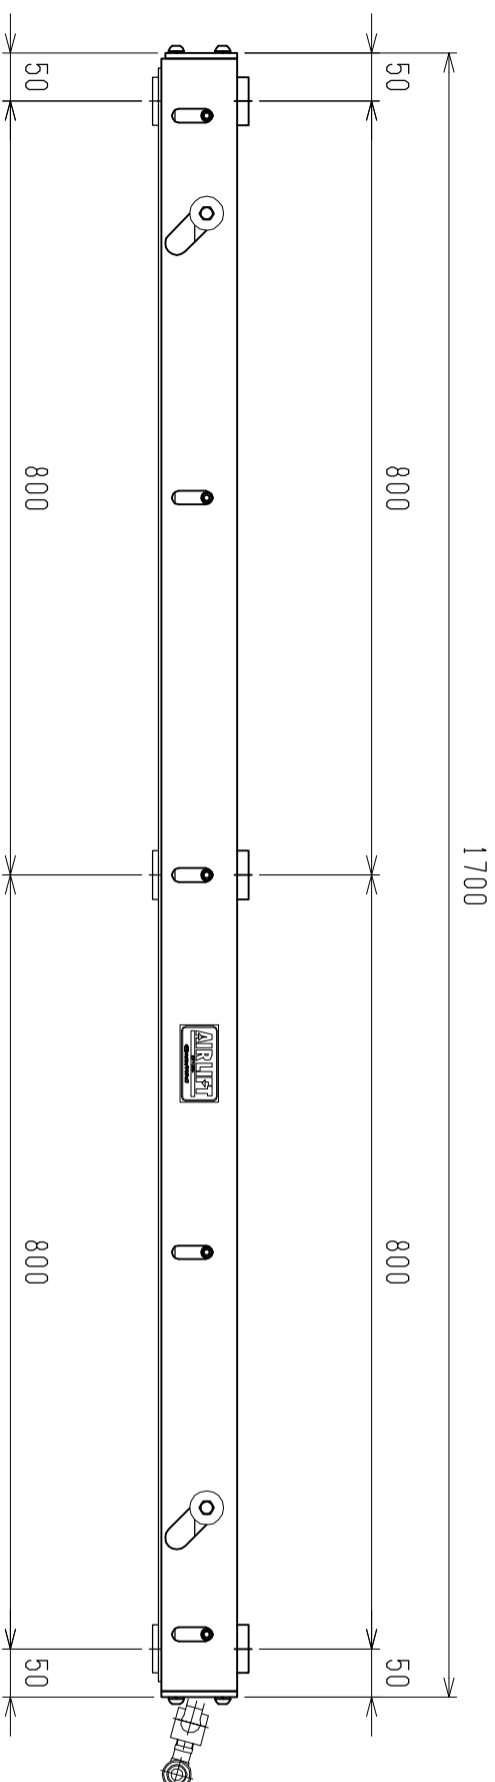

仕様	型式
仕様	ALB-TBL-1700WN
全長 (L)	1700
取付ピッチ (P)	1600
荷重 (kgf) 内圧 0.5MPa	1200
空気消費量 (N ₂)	22
目安自重 (kg)	65

▲4				尺度	1:8	客先	株式会社 マキ
▲3				日付	2011/11/21	図番	
▲2				承認	検図	製図	ALB-TBL-1700WN
▲1				改訂番号	年月日	改訂事由	
							担当