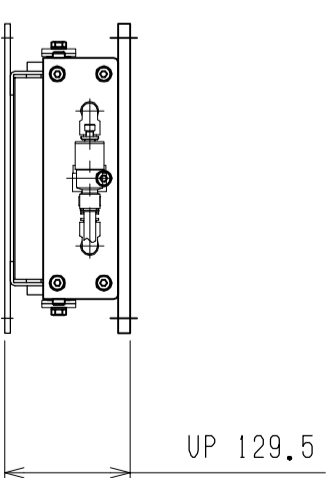

仕様	型式
仕様	ALB-TBL-1700WN
全長 (L)	1700
取付ピッチ (P)	1600
荷重 (kgf) 内圧 0.5MPa	1200
空気消費量 (N ₂)	22
目安自重 (kg)	65

▲4				尺度	1:8	客先	株式会社 マキ
▲3				日付	2011/11/21	図番	
▲2				承認	検図	製図	ALB-TBL-1700WN
▲1				改訂番号	年月日	改訂事由	
							担当