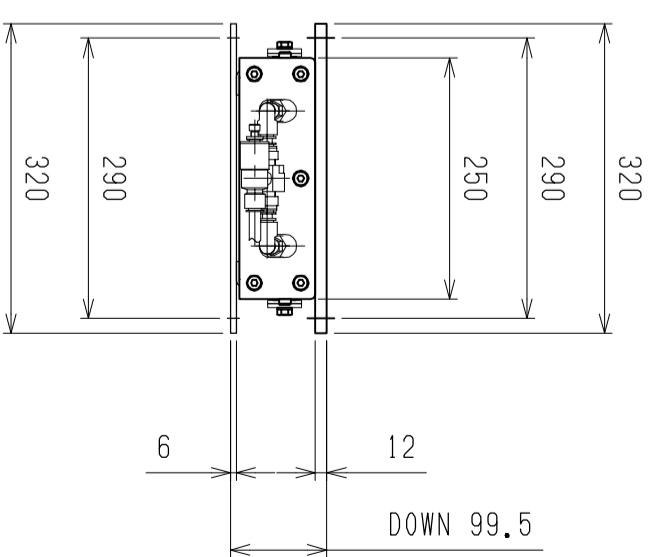

仕様	型式
仕様	ALB-TBL-1700WN
全長 (L)	1700
取付ピッチ (P)	1600
荷重 (kgf) 内圧 0.5MPa	1200
空気消費量 (N ₂)	22
目安自重 (kg)	65

▲4				尺度	1:8	客先	株式会社 マキ
▲3				日付	2011/11/21	図番	
▲2				承認	検図	製図	ALB-TBL-1700WN
▲1				改訂番号	年月日	改訂事由	
							担当