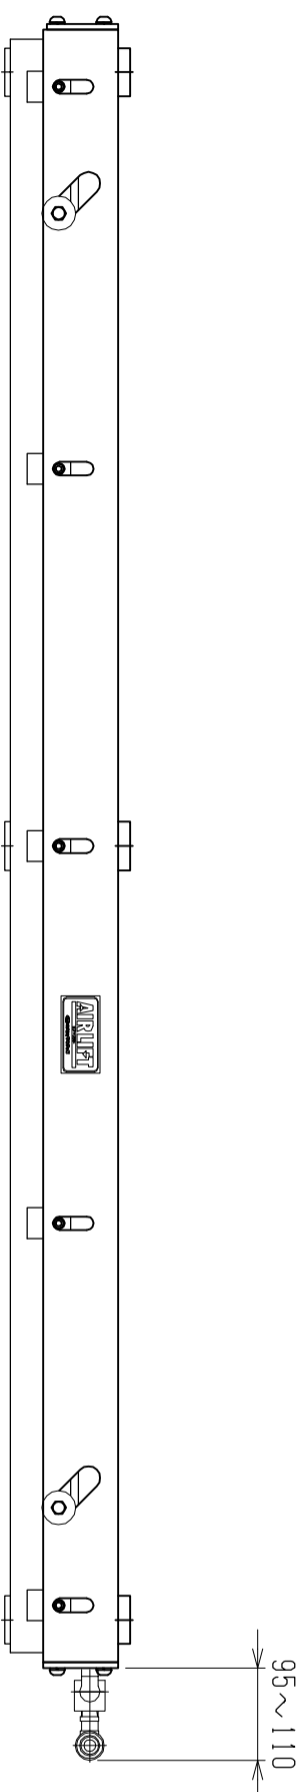

仕様	型式
仕様	ALB-TBL-1700WN
全長 (L)	1700
取付ピッチ (P)	1600
荷重 (kgf) 内圧 0.5MPa	1200
空気消費量 (N ₂)	22
目安自重 (kg)	65

▲4				尺度	1:8	客先	株式会社 マキ
▲3				日付	2011/11/21	図番	
▲2				承認	検図	製図	ALB-TBL-1700WN
▲1				改訂番号	年月日	改訂事由	
							担当