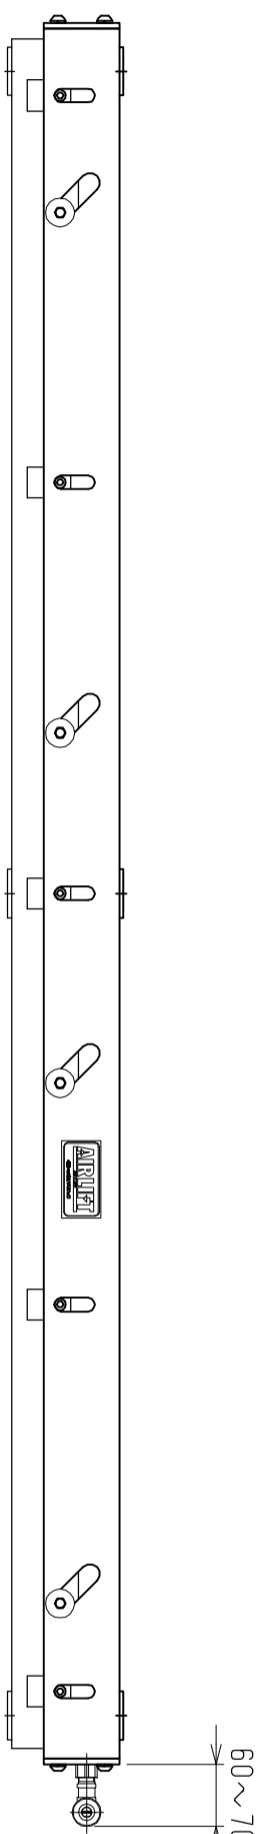

仕様	型式
全長 (L)	ALB-TBL-1800N
1800	
取付ピッチ (P)	1700
荷重 (kgf) 内圧0.5MPa	640
空気消費量 (N ϕ)	13.5
目安自重 (kg)	27.0

▲4				尺度	1:8	客先	株式会社 マキ
▲3				日付	2011/11/18	図番	
▲2				承認	検図	製図	ALB-TBL-1800N
▲1						高野	
改訂番号	年月日		改訂事由	担当		名称	エアリフト