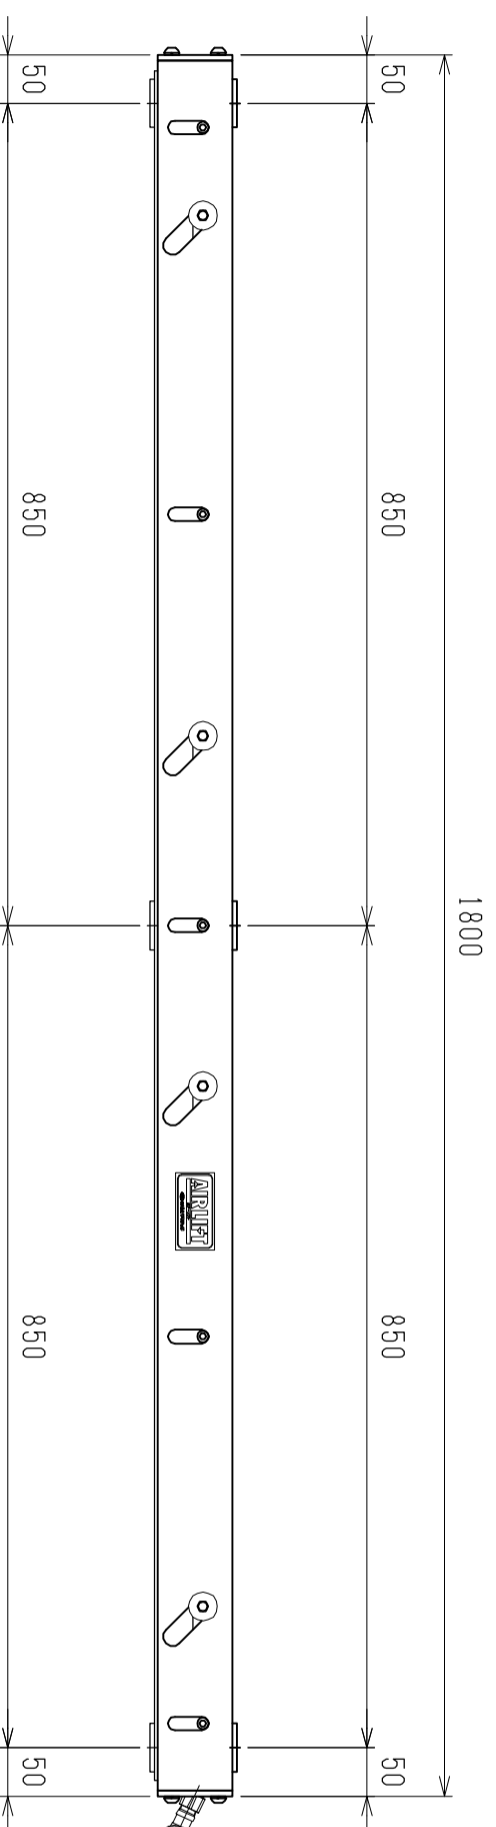

仕様	型式
全長 (L)	ALB-TBL-1800N
1800	
取付ピッチ (P)	1700
荷重 (kgf) 内圧0.5MPa	640
空気消費量 (N ϕ)	13.5
目安自重 (kg)	27.0

▲4				尺度	1:8	客先	株式会社 マキ
▲3				日付	2011/11/18	図番	
▲2				承認	検図	製図	ALB-TBL-1800N
▲1						高野	
改訂番号	年月日		改訂事由	担当		名称	エアリフト