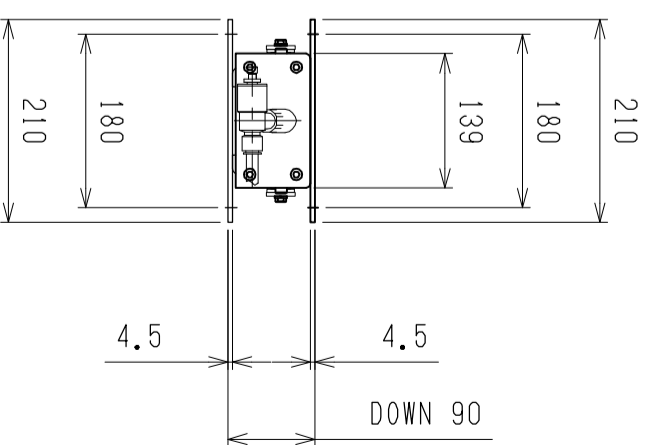

仕様	型式
全長 (L)	ALB-TBL-1800N
1800	
取付ピッチ (P)	1700
荷重 (kgf) 内圧0.5MPa	640
空気消費量 (N ϕ)	13.5
目安自重 (kg)	27.0

▲4				尺度	1:8	客先	株式会社 マキ
▲3				日付	2011/11/18	図番	
▲2				承認	検図	製図	ALB-TBL-1800N
▲1						高野	
改訂番号	年月日		改訂事由	担当		名称	エアリフト