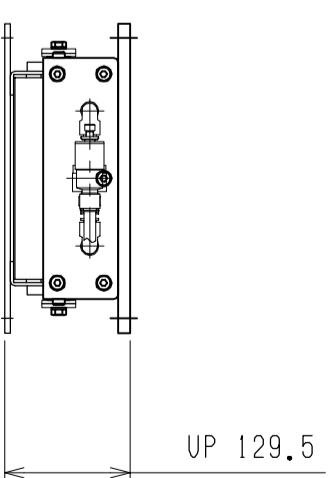

仕様	型式
全長 (L)	ALB-TBL-1800WN
取付ピッチ (P)	1800
荷重 (kgf) 内圧 0.5MPa	1700
空気消費量 (N <sub>2</sub> )	1280
目安自重 (kg)	23
	68

▲4			尺度	1:8	客先	株式会社 マキ
▲3			日付	2011/11/21	名称	
▲2			承認	検図	エアリフト	図番
▲1			改訂番号	年月日	改訂事由	
				ALB-TBL-1800WN		