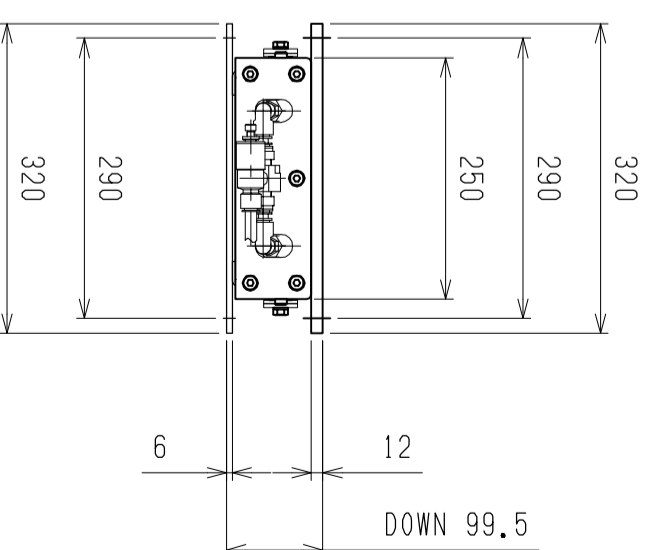

仕様	型式
全長 (L)	ALB-TBL-1800WN
取付ピッチ (P)	1800
荷重 (kgf) 内圧 0.5MPa	1700
空気消費量 (N <sub>2</sub> )	1280
目安自重 (kg)	23
	68

▲4			尺度	1:8	客先	株式会社 マキ
▲3			日付	2011/11/21	名称	
▲2			承認	検図	エアリフト	図番
▲1			改訂番号	年月日	改訂事由	
				ALB-TBL-1800WN		