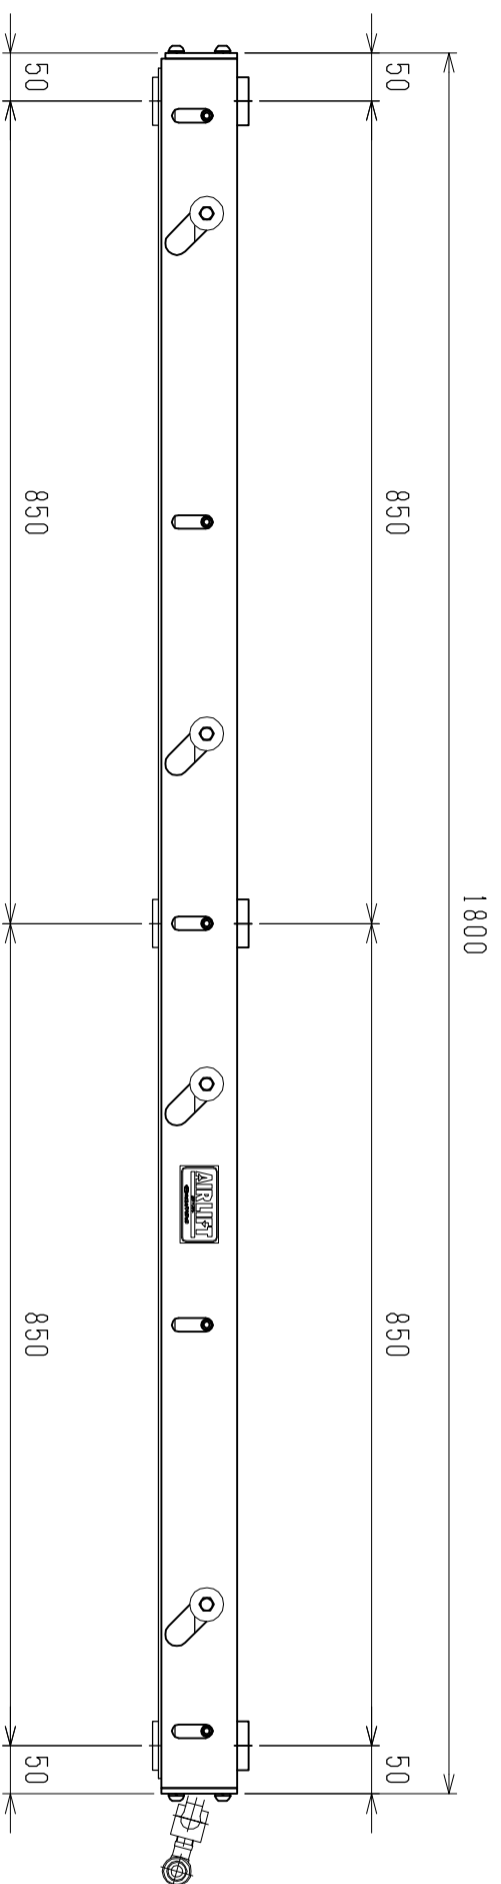

仕様	型式
全長 (L)	ALB-TBL-1800WN
取付ピッチ (P)	1800
荷重 (kgf) 内圧 0.5MPa	1700
空気消費量 (N <sub>2</sub> )	1280
目安自重 (kg)	23
	68

▲4			尺度	1:8	客先	株式会社 マキ
▲3			日付	2011/11/21	名称	
▲2			承認	検図	エアリフト	図番
▲1			改訂番号	年月日	改訂事由	
				ALB-TBL-1800WN		