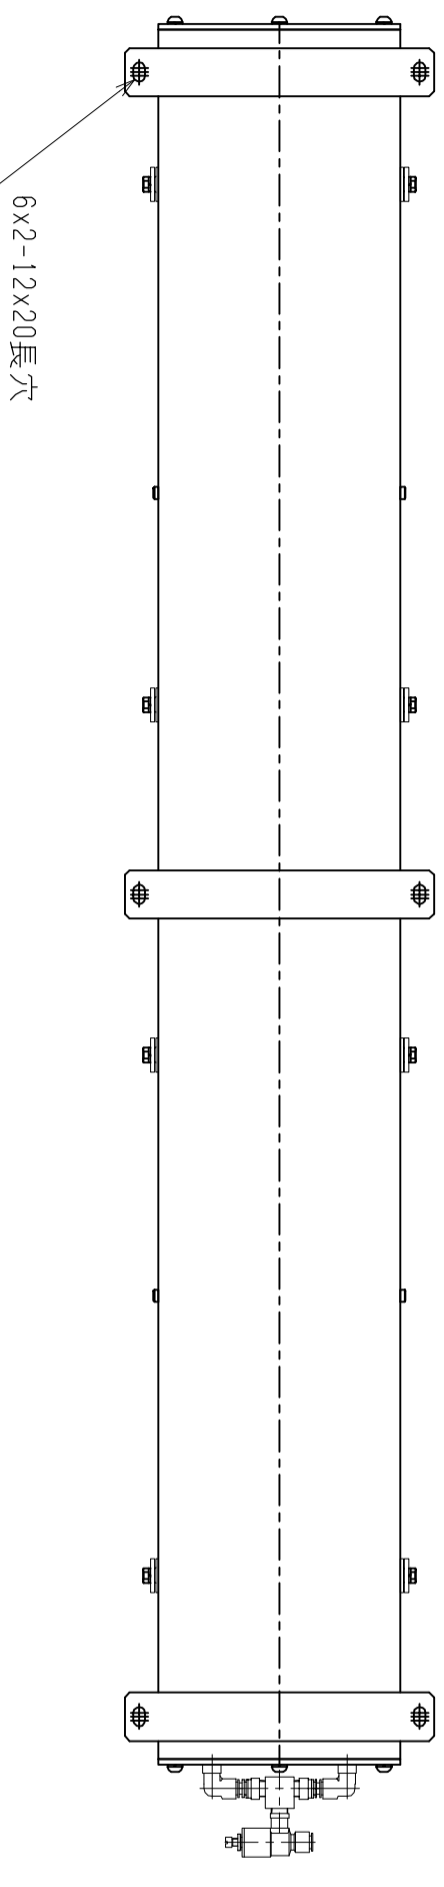

仕様	型式
全長 (L)	ALB-TBL-1800WN
取付ピッチ (P)	1800
荷重 (kgf) 内圧 0.5MPa	1700
空気消費量 (N <sub>2</sub> )	1280
目安自重 (kg)	23
	68

▲4			尺度	1:8	客先	株式会社 マキ
▲3			日付	2011/11/21	名称	
▲2			承認	検図	エアリフト	図番
▲1			改訂番号	年月日	改訂事由	
				ALB-TBL-1800WN		