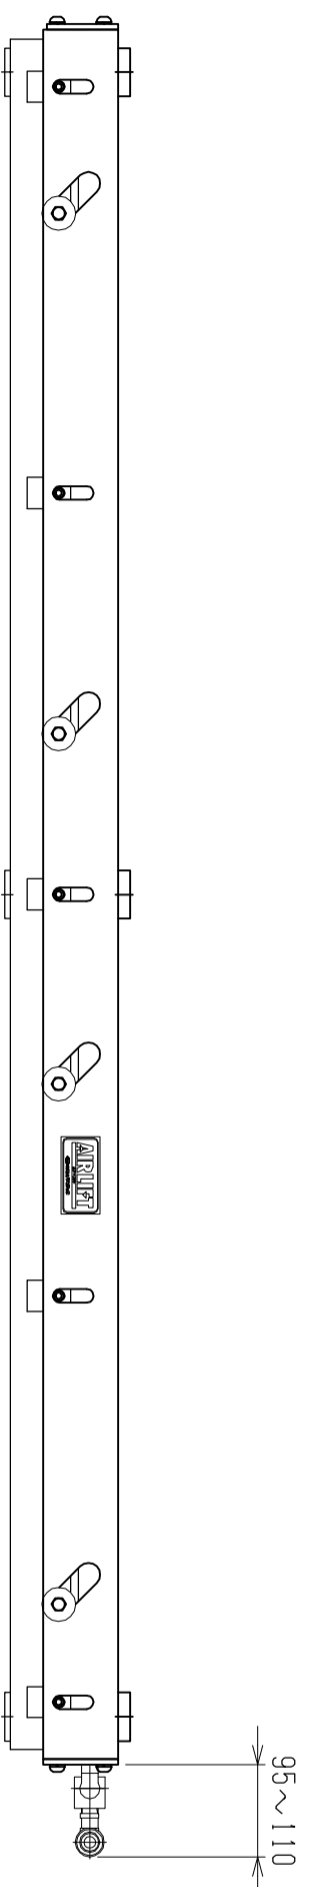

仕様	型式
全長 (L)	ALB-TBL-1800WN
取付ピッチ (P)	1800
荷重 (kgf) 内圧 0.5MPa	1700
空気消費量 (N <sub>2</sub> )	1280
目安自重 (kg)	23
	68

▲4			尺度	1:8	客先	株式会社 マキ
▲3			日付	2011/11/21	名称	
▲2			承認	検図	エアリフト	図番
▲1			改訂番号	年月日	改訂事由	
				ALB-TBL-1800WN		