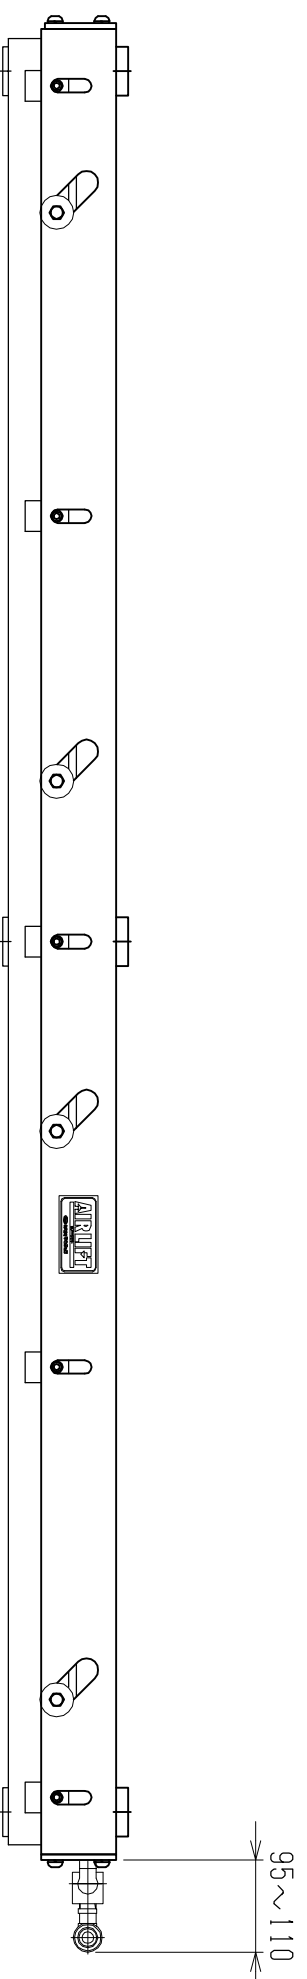

仕様	型式
全長 (L)	ALB-TBL-1900WN
取付ピッチ (P)	1900
荷重 (kgf) 内圧0.5MPa	1800
空気消費量 (N Ω)	1360
目安自重 (kg)	24
	70

△4				尺度	1:8	客先	株式会社 マキ
△3				日付	2011/11/21	図番	
△2				承認	検図	製図	ALB-TBL-1900WN
△1							
改訂番号	年月日	改訂事由	担当	名称	エアリフト		