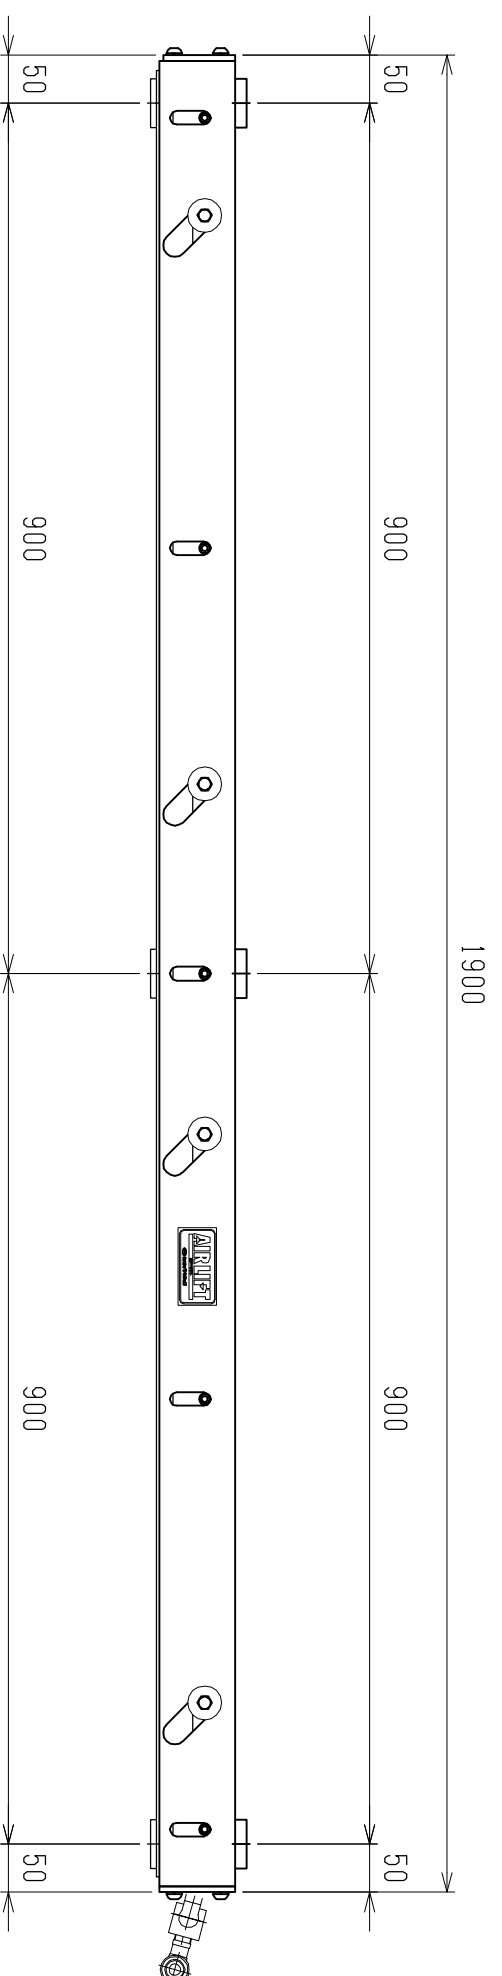

仕様	型式
全長 (L)	ALB-TBL-1900WN
取付ピッチ (P)	1900
荷重 (kgf) 内圧0.5MPa	1800
空気消費量 (N Ω)	1360
目安自重 (kg)	24
	70

△4				尺度	1:8	客先	株式会社 マキ
△3				日付	2011/11/21	図番	
△2				承認	検図	製図	ALB-TBL-1900WN
△1							
改訂番号	年月日	改訂事由	担当	名称	エアリフト		