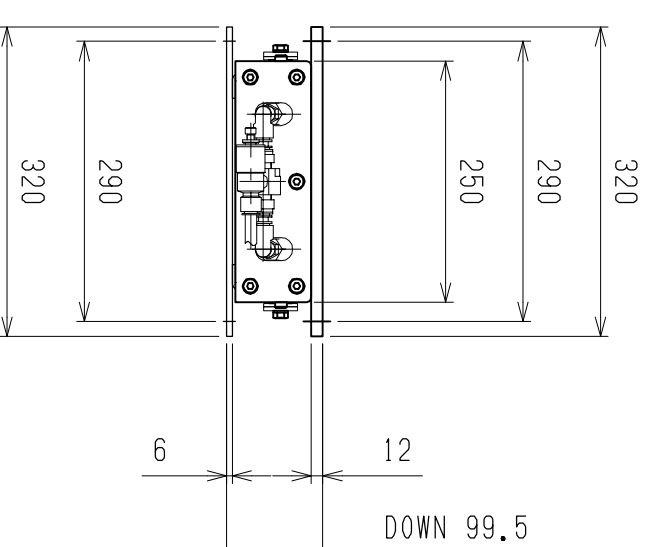

仕様	型式
全長 (L)	ALB-TBL-1900WN
取付ピッチ (P)	1900
荷重 (kgf) 内圧0.5MPa	1800
空気消費量 (N Ω)	1360
目安自重 (kg)	24
	70

△4				尺度	1:8	客先	株式会社 マキ
△3				日付	2011/11/21	図番	
△2				承認	検図	製図	ALB-TBL-1900WN
△1							
改訂番号	年月日	改訂事由	担当	名称	エアリフト		