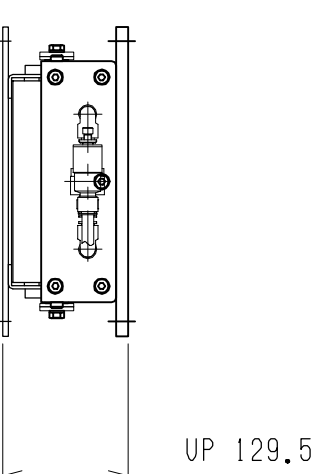

仕様	型式
全長 (L)	ALB-TBL-1900WN
取付ピッチ (P)	1900
荷重 (kgf) 内圧0.5MPa	1800
空気消費量 (N Ω)	1360
目安自重 (kg)	24
	70

△4				尺度	1:8	客先	株式会社 マキ
△3				日付	2011/11/21	図番	
△2				承認	検図	製図	ALB-TBL-1900WN
△1							
改訂番号	年月日	改訂事由	担当	名称	エアリフト		