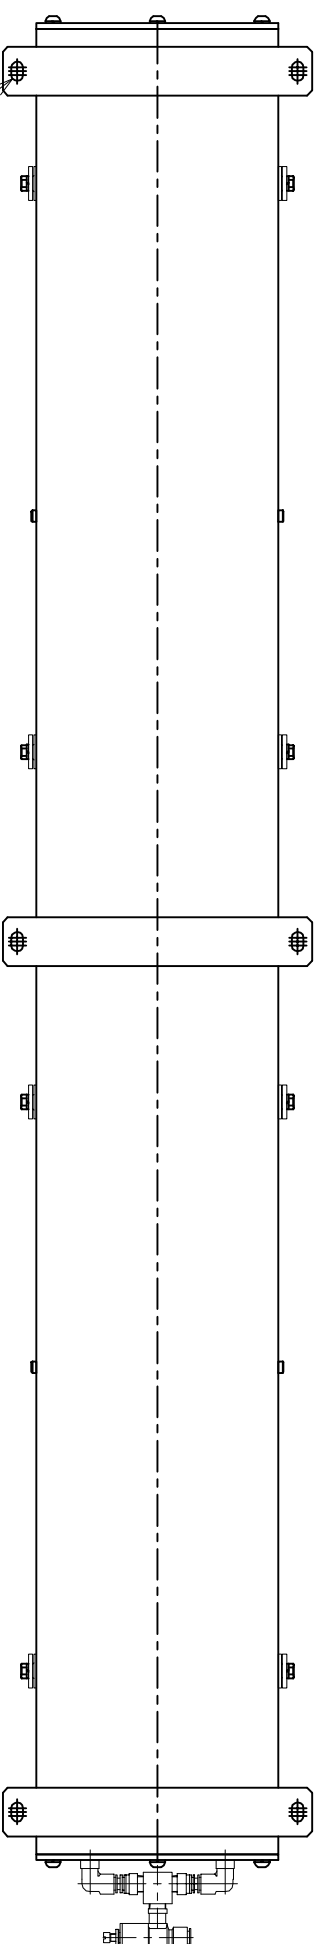

仕様	型式
全長 (L)	ALB-TBL-1900WN
取付ピッチ (P)	1900
荷重 (kgf) 内圧0.5MPa	1800
空気消費量 (N Ω)	1360
目安自重 (kg)	24
	70

△4				尺度	1:8	客先	株式会社 マキ
△3				日付	2011/11/21	図番	
△2				承認	検図	製図	ALB-TBL-1900WN
△1							
改訂番号	年月日	改訂事由	担当	名称	エアリフト		