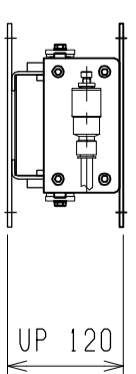

6x2-φ12

仕様	型式
全長 (L)	ALB-TBL-2000N
2000	
取付ピッチ (P)	1900
荷重 (kgf) 内圧 0.5MPa	720
空気消費量 (N <sub>Q</sub> )	15.0
目安自重 (kg)	28.0

60~70

UP 120

△4		尺度	1:8	客先	殿	株式会社 マキ
△3		日付	2011/11/18	承認	図番	
△2		検図	高野	製図	ALB-TBL-2000N	
△1		改訂番号	年月日	改訂事由	担当	
				エアリフト		