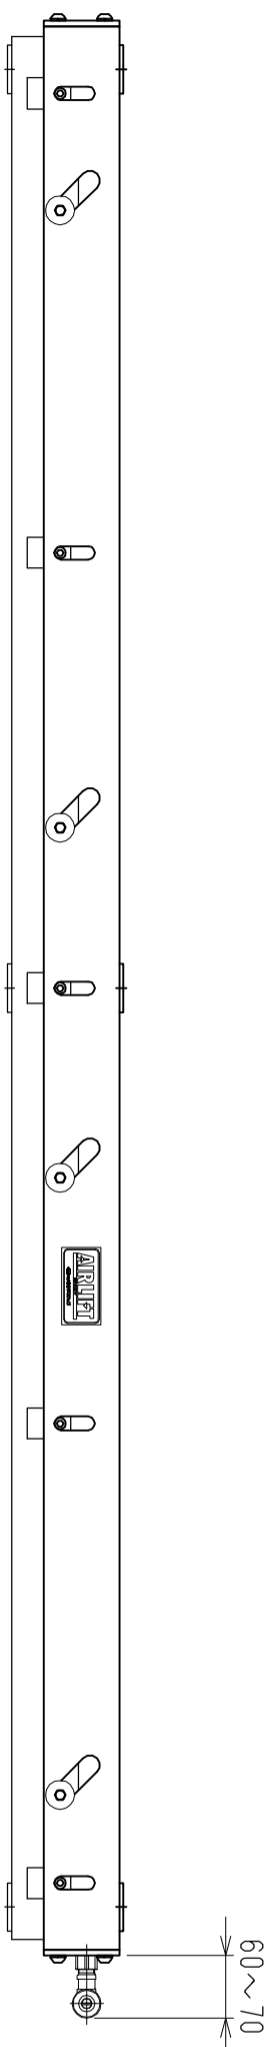

6x2-φ12

仕様	型式
全長 (L)	ALB-TBL-2000N
2000	
取付ピッチ (P)	1900
荷重 (kgf) 内圧 0.5MPa	720
空気消費量 (N <sub>Q</sub> )	15.0
目安自重 (kg)	28.0

60~70

UP 120

△4		尺度	1:8	客先	殿	株式会社 マキ
△3		日付	2011/11/18	承認	図番	
△2		検図	高野	製図	ALB-TBL-2000N	
△1		改訂番号	年月日	改訂事由	担当	
				エアリフト		