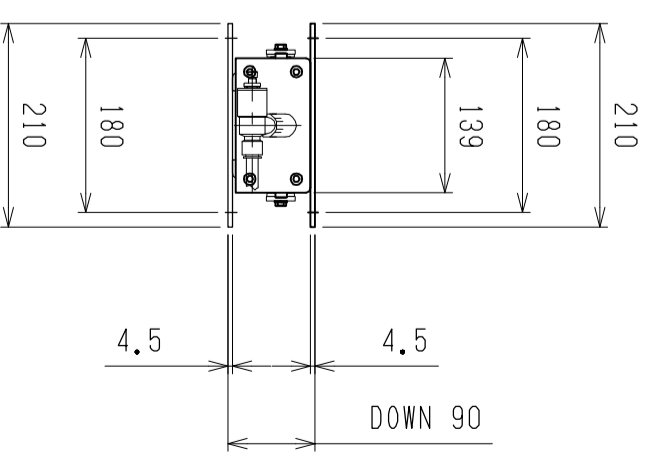

6x2-φ12

仕様	型式
全長 (L)	ALB-TBL-2000N
2000	
取付ピッチ (P)	1900
荷重 (kgf) 内圧 0.5MPa	720
空気消費量 (N <sub>Q</sub> )	15.0
目安自重 (kg)	28.0

60~70

UP 120

△4		尺度	1:8	客先	殿	株式会社 マキ
△3		日付	2011/11/18	承認	図番	
△2		検図	高野	製図	ALB-TBL-2000N	
△1		改訂番号	年月日	改訂事由	担当	
				エアリフト		