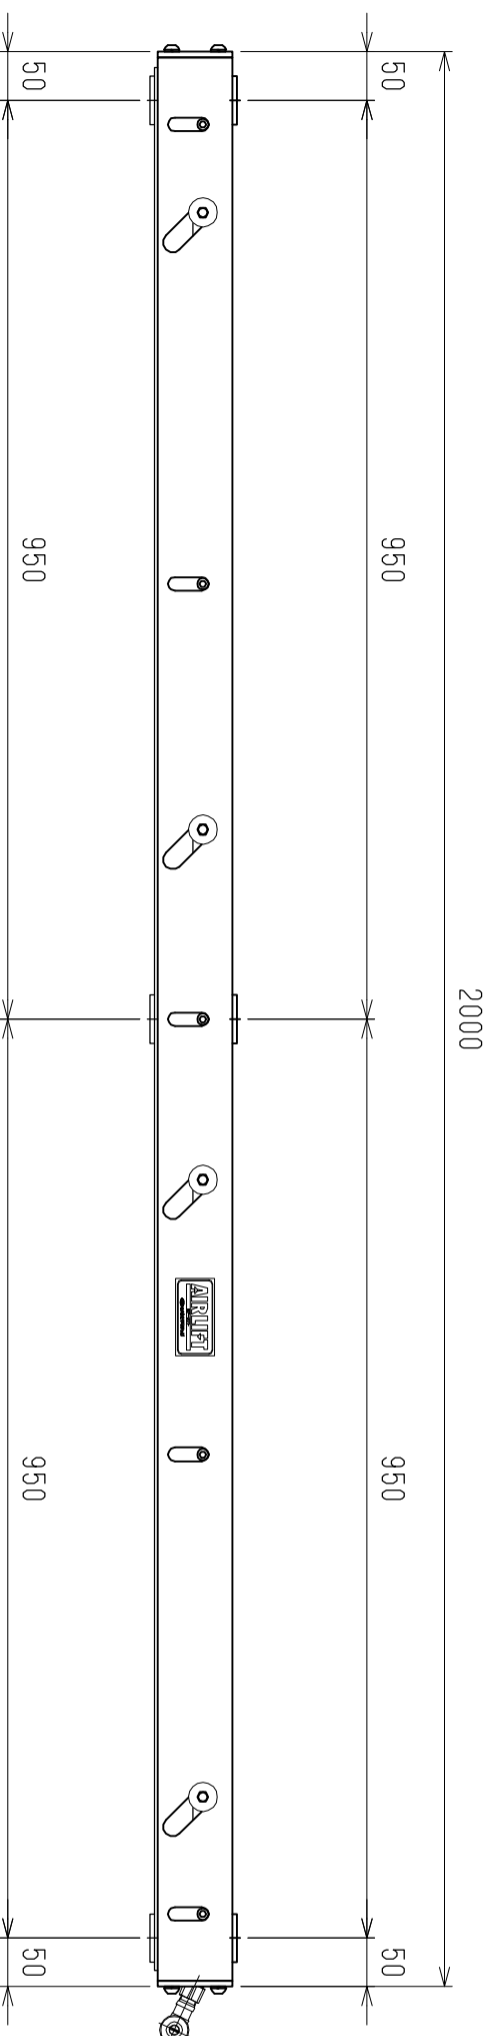

6x2-φ12

仕様	型式
全長 (L)	ALB-TBL-2000N
2000	
取付ピッチ (P)	1900
荷重 (kgf) 内圧 0.5MPa	720
空気消費量 (N <sub>Q</sub> )	15.0
目安自重 (kg)	28.0

60~70

UP 120

△4		尺度	1:8	客先	殿	株式会社 マキ
△3		日付	2011/11/18	承認	図番	
△2		検図	高野	製図	ALB-TBL-2000N	
△1		改訂番号	年月日	改訂事由	担当	
				エアリフト		