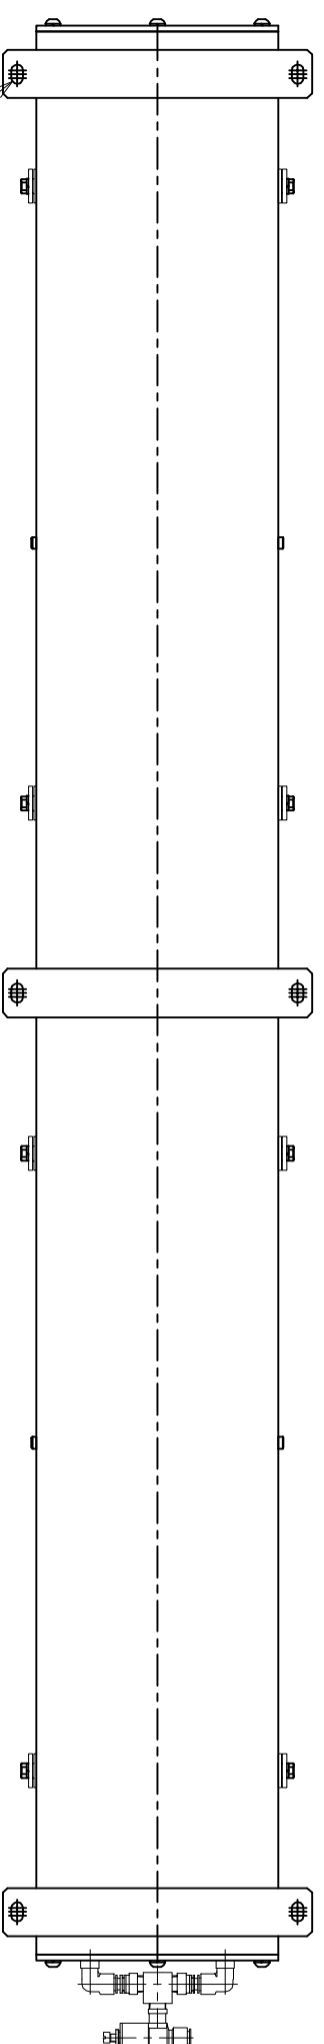

仕様	型式
全長 (L)	ALB-TBL-2000WN
取付ピッチ (P)	2000
荷重 (kgf) 内圧0.5MPa	1900
空気消費量 (N ϕ)	1440
目安自重 (kg)	25
	73

6x2-12x20長穴

▲4		尺度	1:8	客先	殿	株式会社 マキ
▲3		日付	2011/11/21	名称	エアリフト	
▲2		承認	検図	製図		ALB-TBL-2000WN
▲1		改訂番号	年月日	改訂事由	担当	