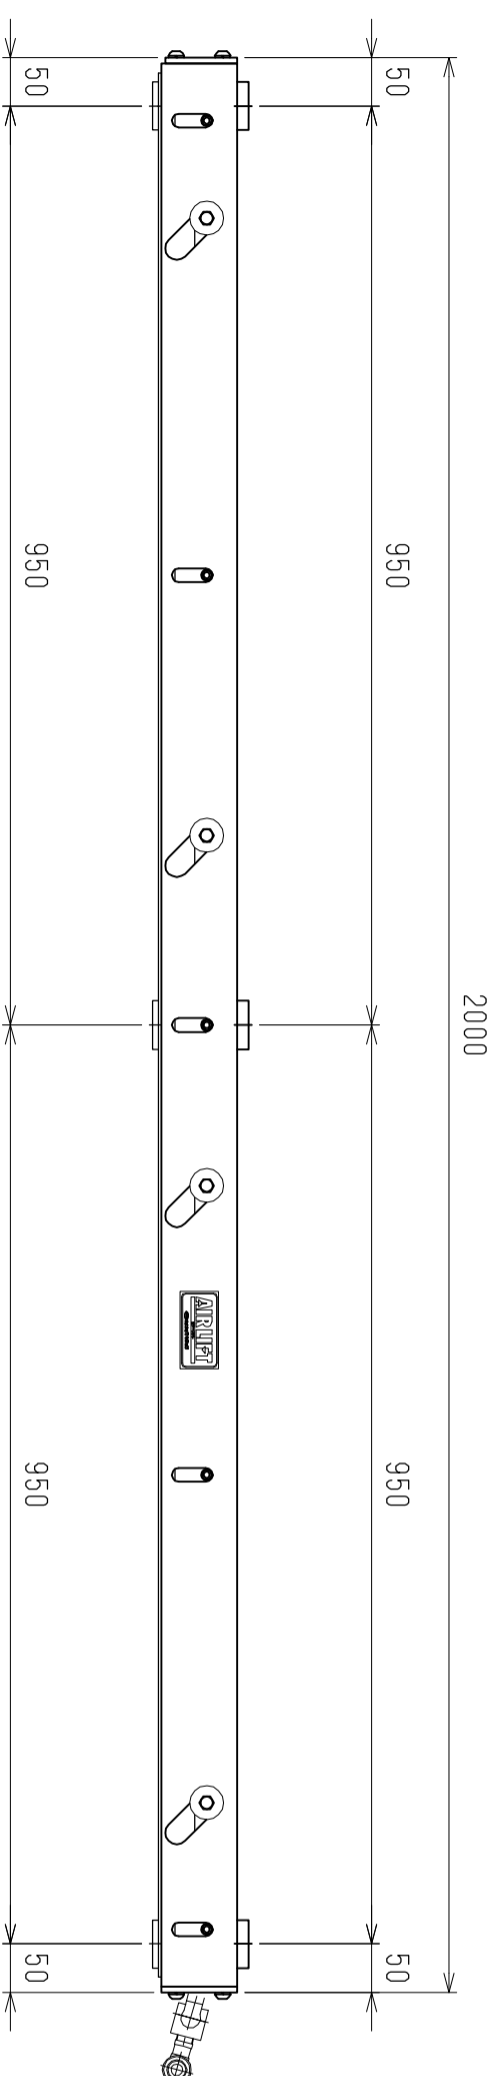

仕様	型式
全長 (L)	ALB-TBL-2000WN
取付ピッチ (P)	2000
荷重 (kgf) 内圧0.5MPa	1900
空気消費量 (N ϕ)	1440
目安自重 (kg)	25
	73

6x2-12x20長穴

▲4		尺度	1:8	客先	殿	株式会社 マキ
▲3		日付	2011/11/21	名称	エアリフト	
▲2		承認	検図	製図		ALB-TBL-2000WN
▲1		改訂番号	年月日	改訂事由	担当	