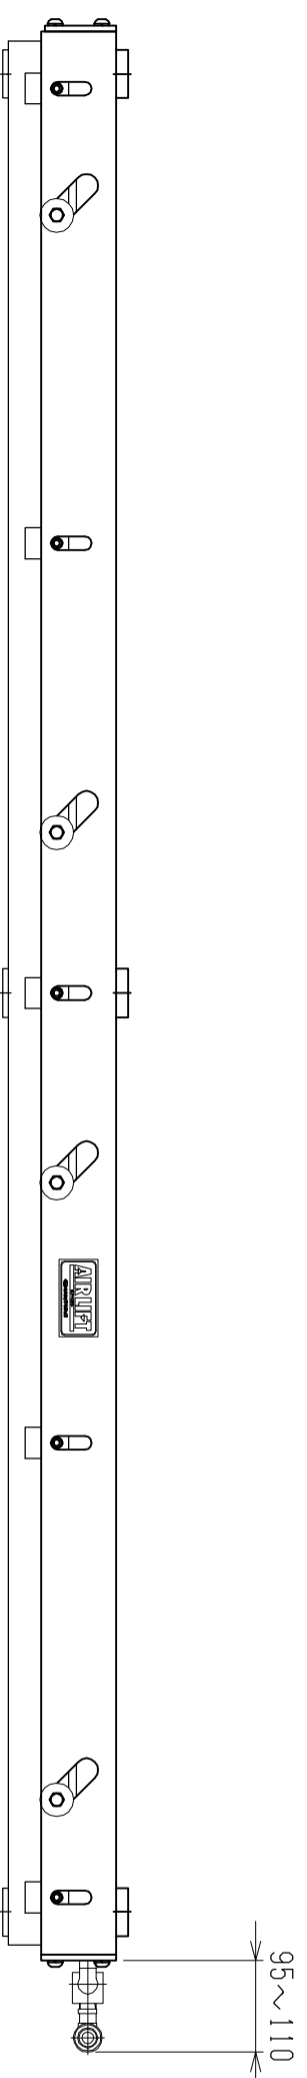

仕様	型式
全長 (L)	ALB-TBL-2000WN
取付ピッチ (P)	2000
荷重 (kgf) 内圧0.5MPa	1900
空気消費量 (N ϕ)	1440
目安自重 (kg)	25
	73

6x2-12x20長穴

▲4		尺度	1:8	客先	殿	株式会社 マキ
▲3		日付	2011/11/21	名称	エアリフト	
▲2		承認	検図	製図		ALB-TBL-2000WN
▲1		改訂番号	年月日	改訂事由	担当	