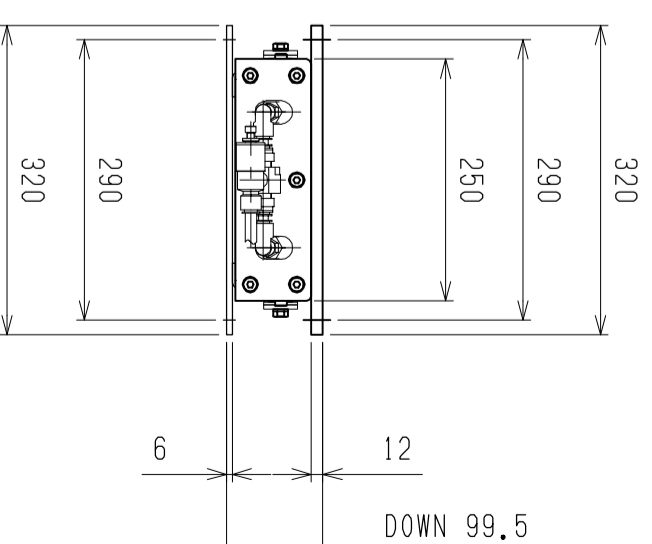

仕様	型式
全長 (L)	ALB-TBL-2000WN
取付ピッチ (P)	2000
荷重 (kgf) 内圧0.5MPa	1900
空気消費量 (N ϕ)	1440
目安自重 (kg)	25
	73

6x2-12x20長穴

▲4		尺度	1:8	客先	殿	株式会社 マキ
▲3		日付	2011/11/21	名称	エアリフト	
▲2		承認	検図	製図		ALB-TBL-2000WN
▲1		改訂番号	年月日	改訂事由	担当	