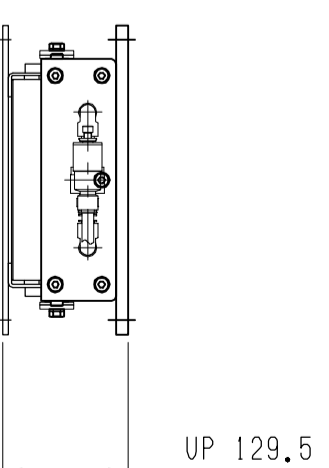

仕様	型式
全長 (L)	ALB-TBL-2000WN
取付ピッチ (P)	2000
荷重 (kgf) 内圧0.5MPa	1900
空気消費量 (N ϕ)	1440
目安自重 (kg)	25
	73

6x2-12x20長穴

▲4		尺度	1:8	客先	殿	株式会社 マキ
▲3		日付	2011/11/21	名称	エアリフト	
▲2		承認	検図	製図		ALB-TBL-2000WN
▲1		改訂番号	年月日	改訂事由	担当	