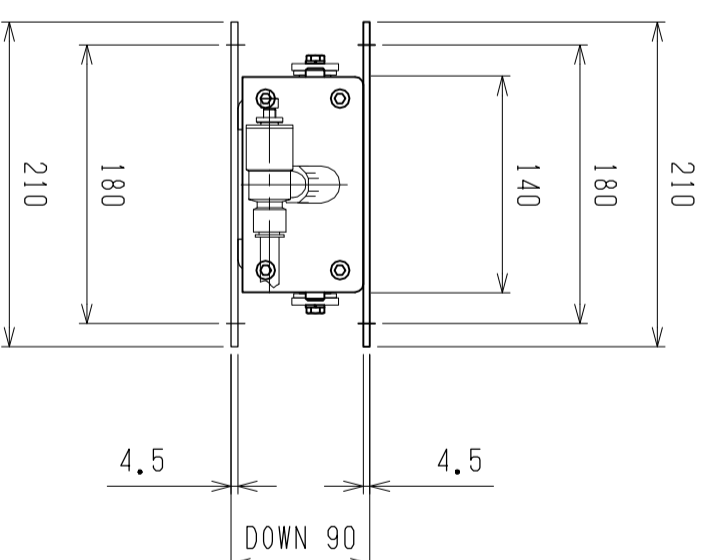

仕様	型式	ALB-TBL-400N
全長 (L)	(L)	400
取付ピッチ (P)	(P)	300
荷重 (kgf) 内圧 0.5MPa	(N Ø)	80
空気消費量	(N Ø)	3.0
目安自重 (kg)	(kg)	11.0

▲4			尺度	1:5	客先	株式会社 マキ	図番	ALB-TBL-400N
▲3			日付	2011/11/18	図名			
▲2			承認	検図	製図			
▲1			改訂番号	年月日	改訂事由	担当		