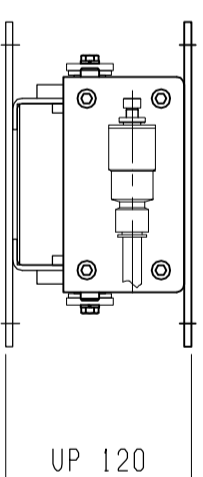

仕様	型式	ALB-TBL-400N
全長 (L)	(L)	400
取付ピッチ (P)	(P)	300
荷重 (kgf) 内圧 0.5MPa	(N Ø)	80
空気消費量	(N Ø)	3.0
目安自重 (kg)	(kg)	11.0

▲4			尺度	1:5	客先	株式会社 マキ	図番	ALB-TBL-400N
▲3			日付	2011/11/18	図名			
▲2			承認	検図	製図			
▲1			改訂番号	年月日	改訂事由	担当		