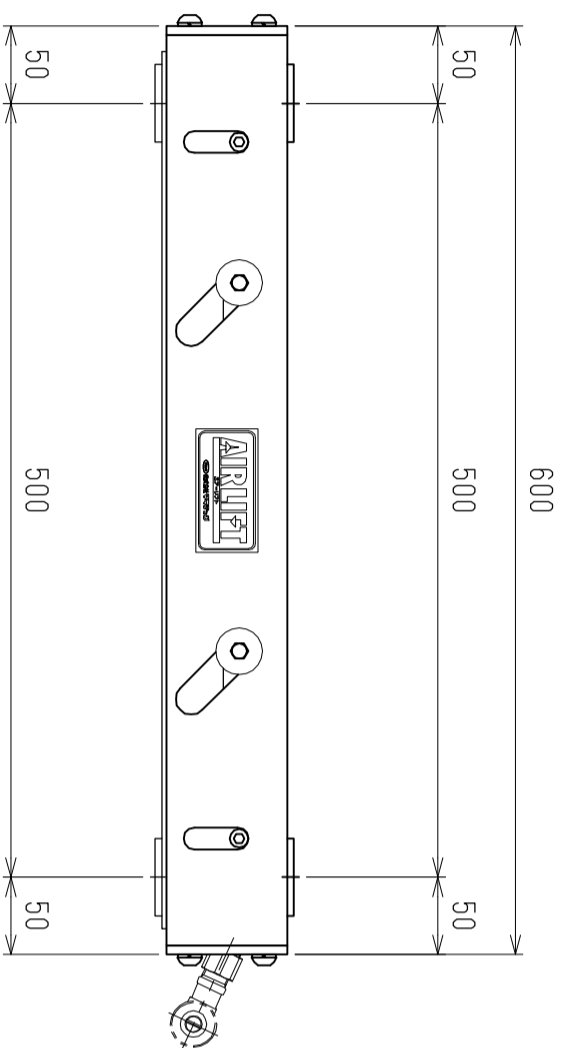

仕様	型式
仕様	ALB-TBL-600N
全長 (L)	600
取付ピッチ (P)	500
荷重 (kgf) 内圧 0.5MPa	160
空気消費量 (N ϕ)	4.5
目安自重 (kg)	13.5

▲4				尺度	1:5	客先	株式会社 マキ
▲3				日付	2011/11/18	図番	
▲2				承認	検図	製図	ALB-TBL-600N
▲1				改訂番号	年月日	改訂事由	
						担当	
						名称	エアリフト