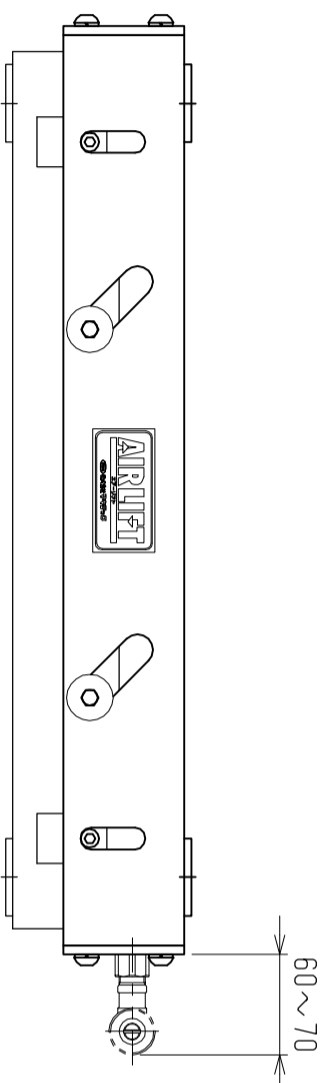

仕様	型式
仕様	ALB-TBL-600N
全長 (L)	600
取付ピッチ (P)	500
荷重 (kgf) 内圧 0.5MPa	160
空気消費量 (N ϕ)	4.5
目安自重 (kg)	13.5

▲4				尺度	1:5	客先	株式会社 マキ
▲3				日付	2011/11/18	図番	
▲2				承認	検図	製図	ALB-TBL-600N
▲1				改訂番号	年月日	改訂事由	
						担当	
						名称	エアリフト