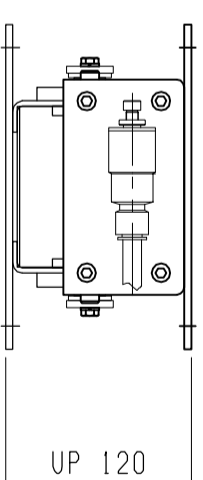

仕様	型式
仕様	ALB-TBL-600N
全長 (L)	600
取付ピッチ (P)	500
荷重 (kgf) 内圧 0.5MPa	160
空気消費量 (N ϕ)	4.5
目安自重 (kg)	13.5

▲4				尺度	1:5	客先	株式会社 マキ
▲3				日付	2011/11/18	図番	
▲2				承認	検図	製図	ALB-TBL-600N
▲1				改訂番号	年月日	改訂事由	
						担当	
						名称	エアリフト