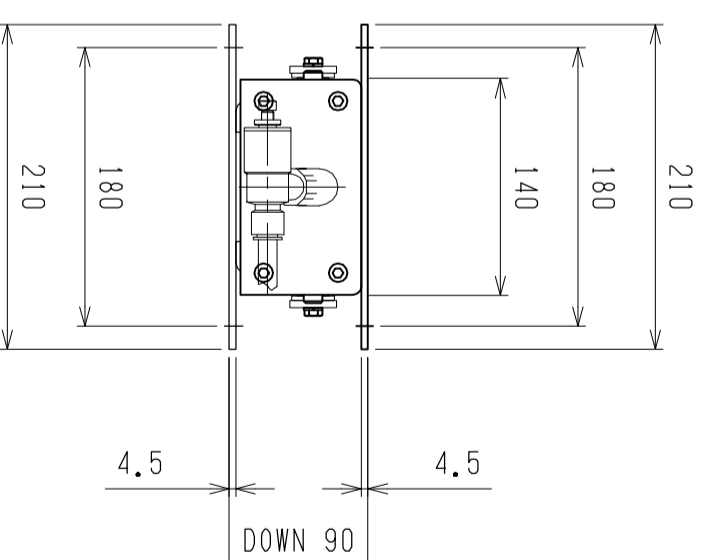

仕様	型式
仕様	ALB-TBL-600N
全長 (L)	600
取付ピッチ (P)	500
荷重 (kgf) 内圧 0.5MPa	160
空気消費量 (N ϕ)	4.5
目安自重 (kg)	13.5

▲4				尺度	1:5	客先	株式会社 マキ
▲3				日付	2011/11/18	図番	
▲2				承認	検図	製図	ALB-TBL-600N
▲1				改訂番号	年月日	改訂事由	
						担当	
						名称	エアリフト