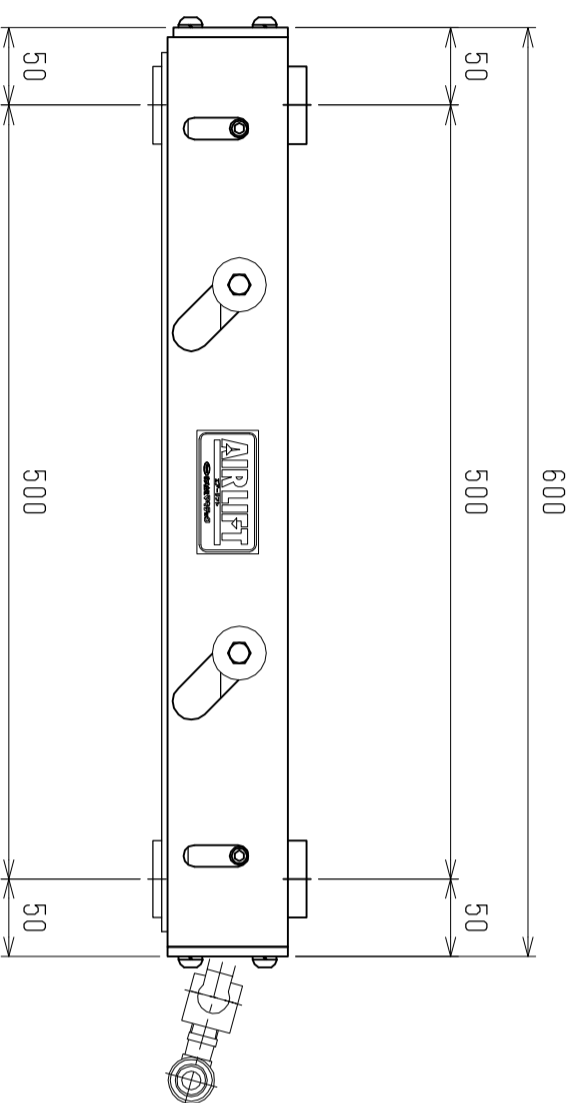

4x2-12x20長穴

95~110

仕様	型式	ALB-TBL-600WN
全長	(L)	600
取付ピッチ	(P)	500
荷重 (kgf)	内圧 0.5MPa	320
空気消費量	(N ϕ)	9
目安自重	(kg)	26

△4			尺度	1:5	客先	株式会社 マキ
△3			日付	2011/11/21	図番	
△2			承認	検図	製図	
△1			改訂番号	年月日	改訂事由	担当
				客先名称		エアリフト