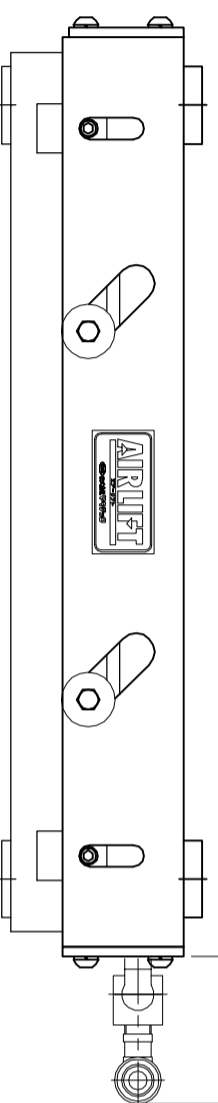

4x2-12x20長穴

95~110

仕様	型式	ALB-TBL-600WN
全長	(L)	600
取付ピッチ	(P)	500
荷重 (kgf)	内圧 0.5MPa	320
空気消費量	(N ϕ)	9
目安自重	(kg)	26

△4			尺度	1:5	客先	株式会社 マキ
△3			日付	2011/11/21	図番	
△2			承認	検図	製図	
△1			改訂番号	年月日	改訂事由	担当
				客先名称		エアリフト