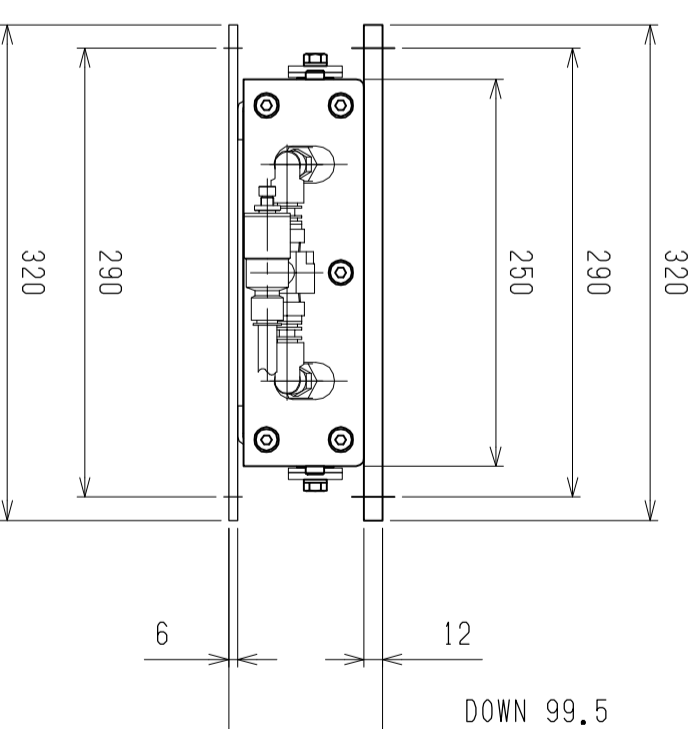

4x2-12x20長穴

95~110

仕様	型式	ALB-TBL-600WN
全長	(L)	600
取付ピッチ	(P)	500
荷重 (kgf)	内圧 0.5MPa	320
空気消費量	(N ϕ)	9
目安自重	(kg)	26

△4			尺度	1:5	客先	株式会社 マキ
△3			日付	2011/11/21	図番	
△2			承認	検図	製図	
△1			改訂番号	年月日	改訂事由	担当
				客先名称		エアリフト