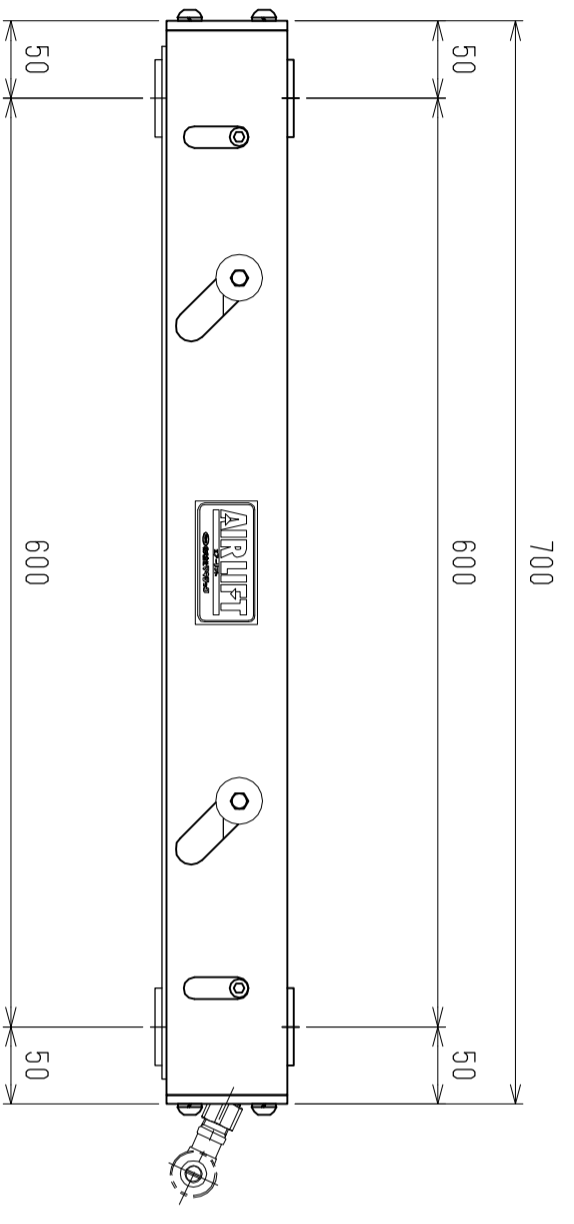

仕様	型式
仕様	ALB-TBL-700N
全長 (L)	700
取付ピッチ (P)	600
荷重 (kgf) 内圧 0.5MPa	200
空気消費量 (N ϕ)	5.25
目安自重 (kg)	15.0

△4				尺度	1:5	客先	株式会社 マキ
△3				日付	2011/11/18	図番	
△2				承認	検図	製図	ALB-TBL-700N
△1							
改訂番号	年月日	改訂事由	担当	客先名称			
				エアリフト			