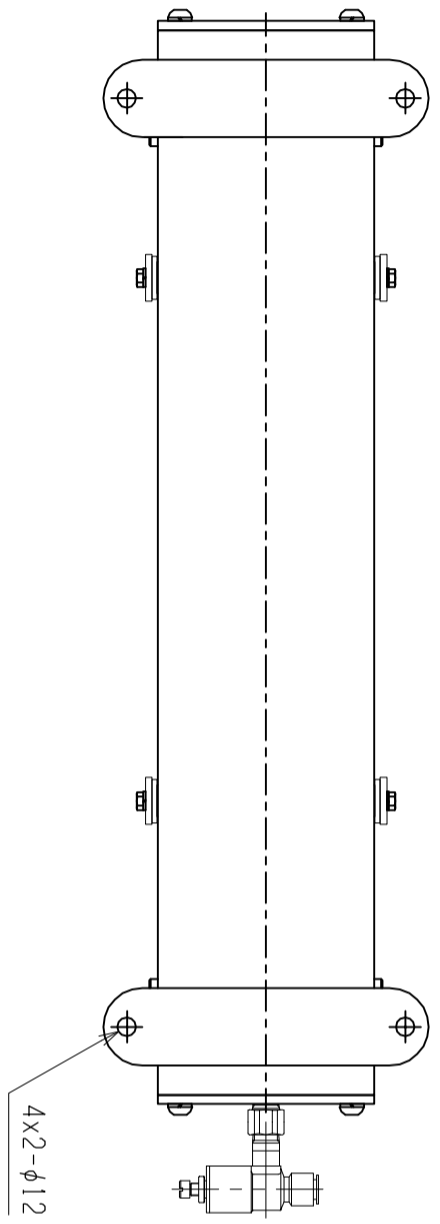

仕様	型式
仕様	ALB-TBL-700N
全長 (L)	700
取付ピッチ (P)	600
荷重 (kgf) 内圧 0.5MPa	200
空気消費量 (N ϕ)	5.25
目安自重 (kg)	15.0

△4				尺度	1:5	客先	株式会社 マキ
△3				日付	2011/11/18	図番	
△2				承認	検図	製図	ALB-TBL-700N
△1							
改訂番号	年月日	改訂事由	担当	客先名称			
				エアリフト			