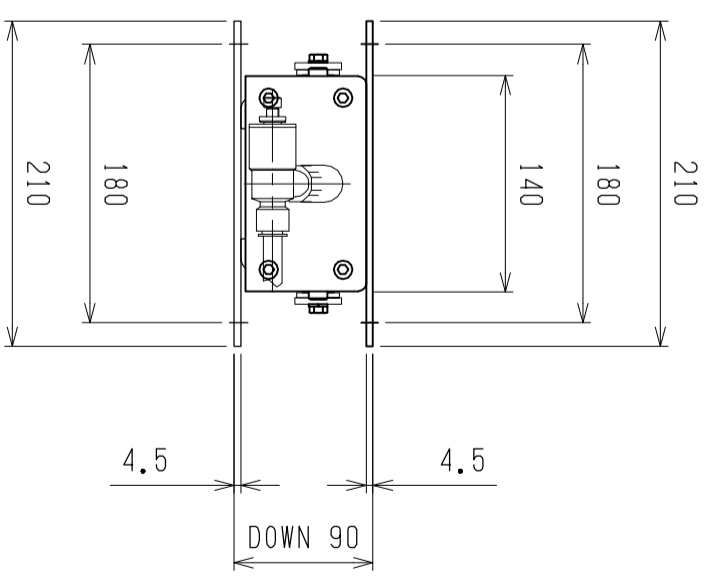

仕様	型式
仕様	ALB-TBL-700N
全長 (L)	700
取付ピッチ (P)	600
荷重 (kgf) 内圧 0.5MPa	200
空気消費量 (N ϕ)	5.25
目安自重 (kg)	15.0

△4				尺度	1:5	客先	株式会社 マキ
△3				日付	2011/11/18	図番	
△2				承認	検図	製図	ALB-TBL-700N
△1							
改訂番号	年月日	改訂事由	担当	客先名称			
				エアリフト			