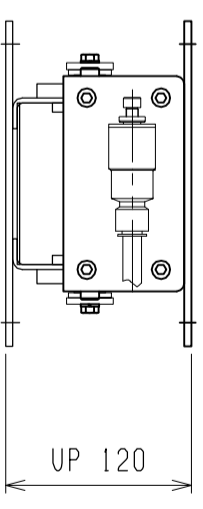

仕様	型式
仕様	ALB-TBL-700N
全長 (L)	700
取付ピッチ (P)	600
荷重 (kgf) 内圧 0.5MPa	200
空気消費量 (N ϕ)	5.25
目安自重 (kg)	15.0

△4				尺度	1:5	客先	株式会社 マキ
△3				日付	2011/11/18	図番	
△2				承認	検図	製図	ALB-TBL-700N
△1							
改訂番号	年月日	改訂事由	担当	客先名称			
				エアリフト			