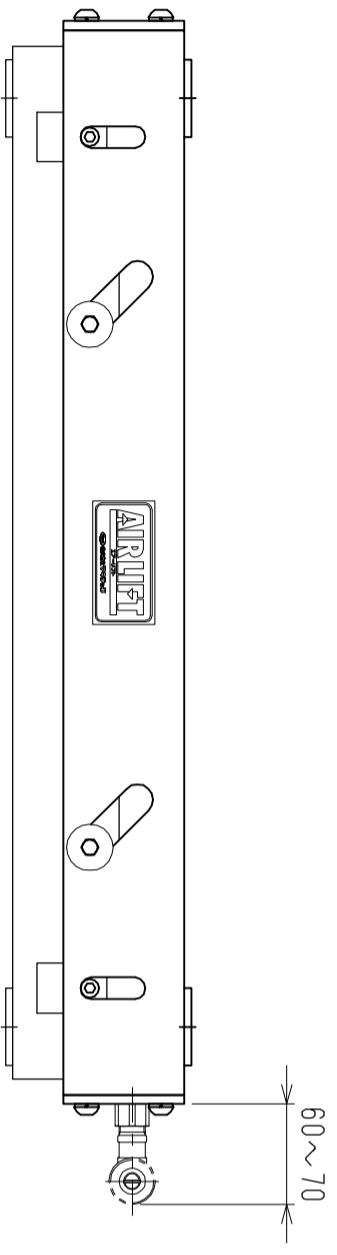

仕様	型式
仕様	ALB-TBL-700N
全長 (L)	700
取付ピッチ (P)	600
荷重 (kgf) 内圧 0.5MPa	200
空気消費量 (N ϕ)	5.25
目安自重 (kg)	15.0

△4				尺度	1:5	客先	株式会社 マキ
△3				日付	2011/11/18	図番	
△2				承認	検図	製図	ALB-TBL-700N
△1							
改訂番号	年月日	改訂事由	担当	客先名称			
				エアリフト			