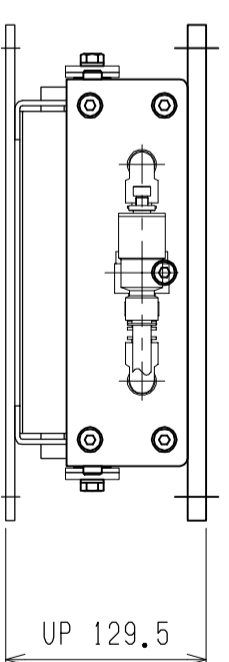

4x2-12x20長穴

95~110

700

600

50

50

50

600

50

仕様	型式	ALB-TBL-700WN
全長	(L)	700
取付ピッチ	(P)	600
荷重(kgf)	内圧0.5MPa	400
空気消費量	(N $\phi$ )	11
目安自重	(kg)	29

UP 129.5

DOWN 99.5

320

290

250

6

290

320

▲4 ▲3 ▲2 ▲1	改訂番号	年月日	改訂事由	担当	客先名称	図番
					エアリフト	ALB-TBL-700WN
	尺度	1:5	製図		図	
	日付	2011/11/21	検図		図	
	承認					

股

株式会社 マキタ