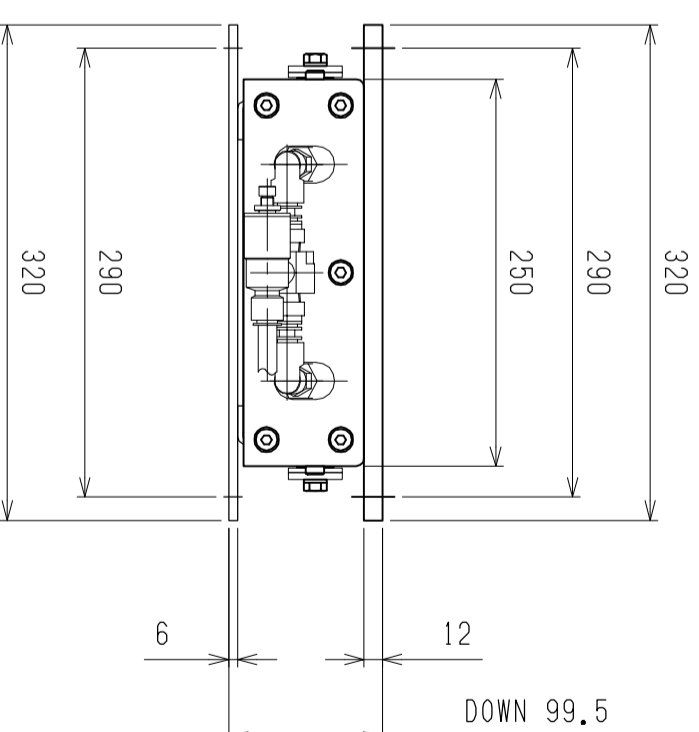

4x2-12x20長穴

95~110

700

600

50

50

50

600

50

仕様	型式	ALB-TBL-700WN
全長	(L)	700
取付ピッチ	(P)	600
荷重(kgf)	内圧0.5MPa	400
空気消費量	(N $\phi$ )	11
目安自重	(kg)	29

UP 129.5

DOWN 99.5

320

290

250

6

290

320

▲4 ▲3 ▲2 ▲1	改訂番号	年月日	改訂事由	担当	客先名称	図番
					エアリフト	ALB-TBL-700WN
	尺度	1:5	製図		図	
	日付	2011/11/21	検図		図	
	承認					

股

株式会社 マキタ