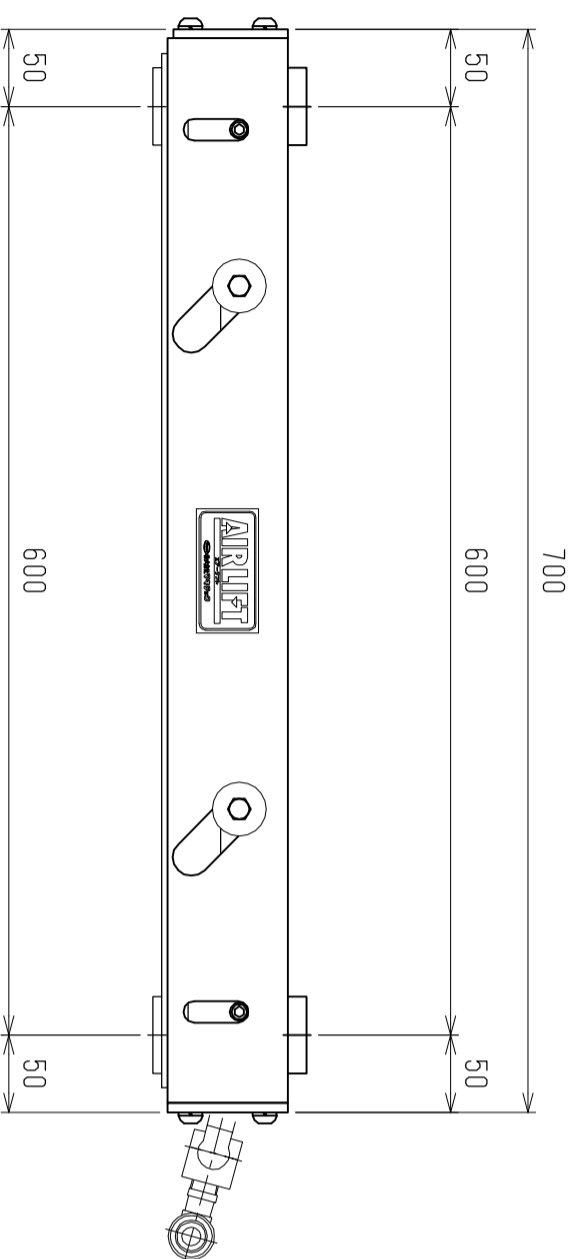

4x2-12x20長穴

95~110

700

600

50

50

50

600

50

仕様	型式	ALB-TBL-700WN
全長	(L)	700
取付ピッチ	(P)	600
荷重(kgf)	内圧0.5MPa	400
空気消費量	(N $\phi$ )	11
目安自重	(kg)	29

UP 129.5

DOWN 99.5

320

290

250

6

290

320

▲4 ▲3 ▲2 ▲1	改訂番号	年月日	改訂事由	担当	客先名称	図番
					エアリフト	ALB-TBL-700WN
	尺度	1:5	製図		図	
	日付	2011/11/21	検図		図	
	承認					

股

株式会社 マキタ