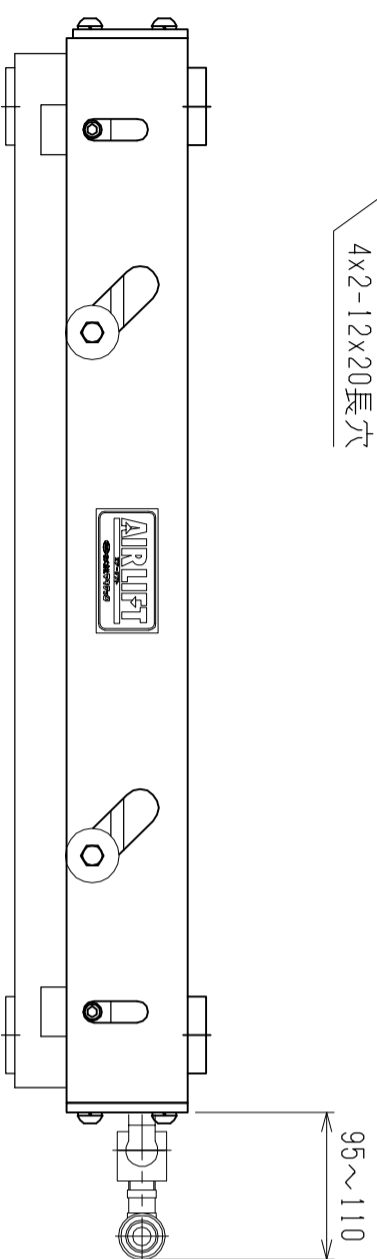

4x2-12x20長穴

95~110

700

600

50

50

50

600

50

仕様	型式	ALB-TBL-700WN
全長	(L)	700
取付ピッチ	(P)	600
荷重(kgf)	内圧0.5MPa	400
空気消費量	(N $\phi$ )	11
目安自重	(kg)	29

UP 129.5

DOWN 99.5

320

290

250

6

290

320

▲4 ▲3 ▲2 ▲1	改訂番号	年月日	改訂事由	担当	客先名称	図番
					エアリフト	ALB-TBL-700WN
	尺度	1:5	製図		図	
	日付	2011/11/21	検図		図	
	承認					

股

株式会社 マキタ