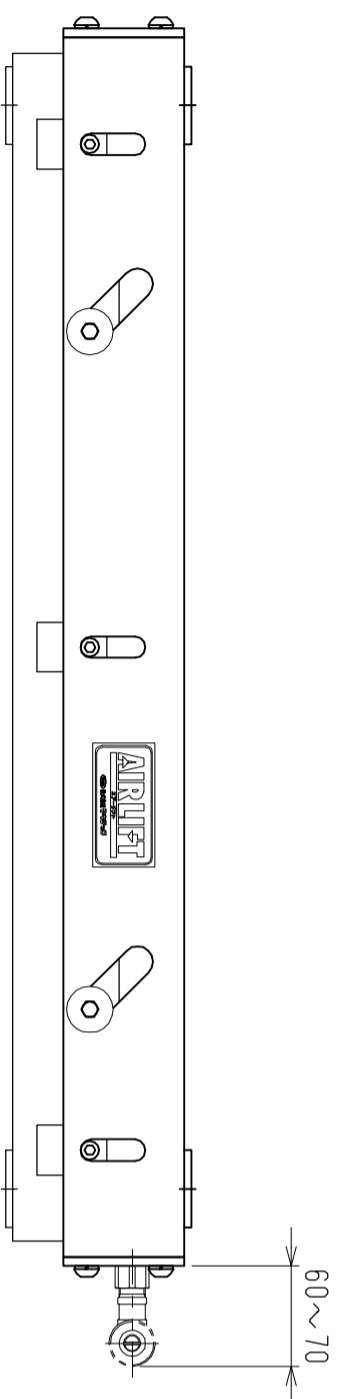

仕様	型式
仕様	ALB-TBL-800N
全長 (L)	800
取付ピッチ (P)	700
荷重 (kgf) 内圧 0.5MPa	240
空気消費量 (N ϕ)	6.0
目安自重 (kg)	16.0

△4				尺度	1:5	客先	株式会社 マキ
△3				日付	2011/11/18	図番	
△2				承認	検図	製図	ALB-TBL-800N
△1				改訂番号	年月日	改訂事由	
						担当	エアリフト