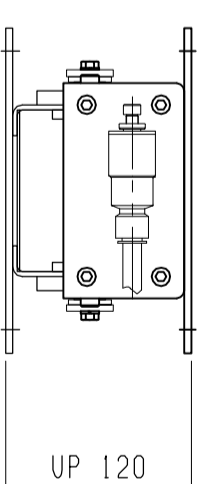

仕様	型式
仕様	ALB-TBL-800N
全長 (L)	800
取付ピッチ (P)	700
荷重 (kgf) 内圧 0.5MPa	240
空気消費量 (N ϕ)	6.0
目安自重 (kg)	16.0

△4				尺度	1:5	客先	株式会社 マキ
△3				日付	2011/11/18	図番	
△2				承認	検図	製図	ALB-TBL-800N
△1				改訂番号	年月日	改訂事由	
						担当	エアリフト