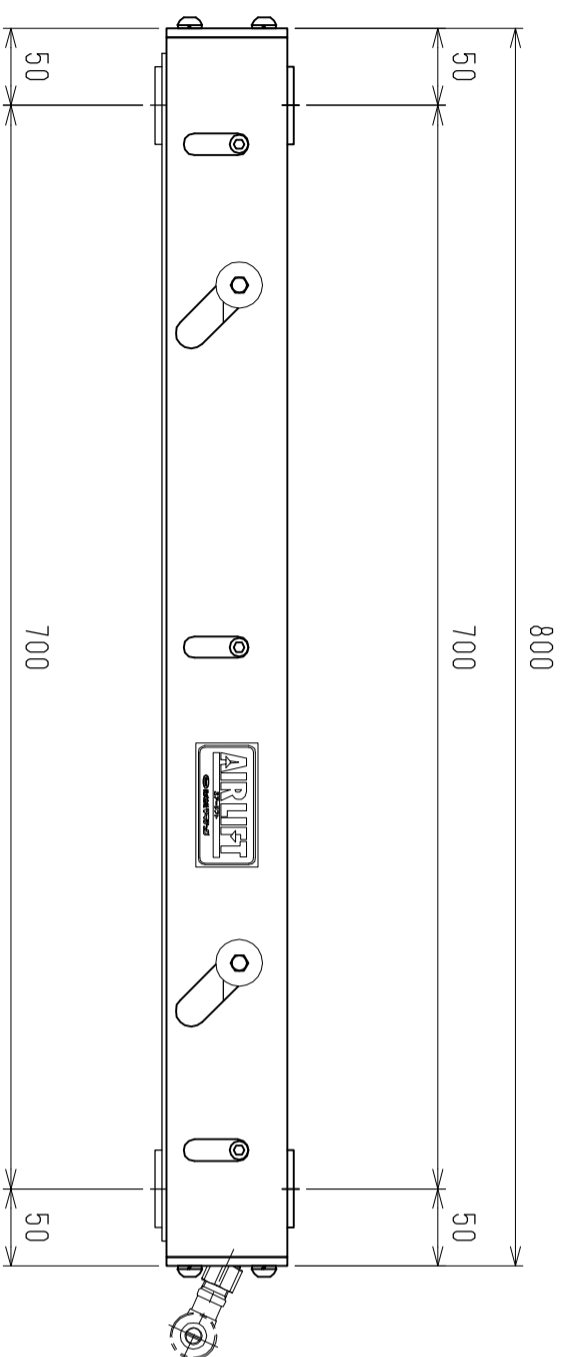

仕様	型式
仕様	ALB-TBL-800N
全長 (L)	800
取付ピッチ (P)	700
荷重 (kgf) 内圧 0.5MPa	240
空気消費量 (N ϕ)	6.0
目安自重 (kg)	16.0

△4				尺度	1:5	客先	株式会社 マキ
△3				日付	2011/11/18	図番	
△2				承認	検図	製図	ALB-TBL-800N
△1				改訂番号	年月日	改訂事由	
						担当	エアリフト