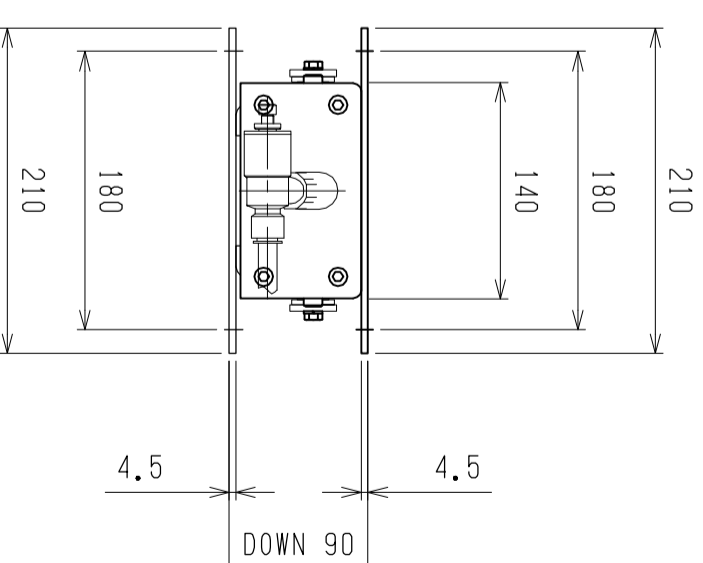

仕様	型式
仕様	ALB-TBL-800N
全長 (L)	800
取付ピッチ (P)	700
荷重 (kgf) 内圧 0.5MPa	240
空気消費量 (N ϕ)	6.0
目安自重 (kg)	16.0

△4				尺度	1:5	客先	株式会社 マキ
△3				日付	2011/11/18	図番	
△2				承認	検図	製図	ALB-TBL-800N
△1				改訂番号	年月日	改訂事由	
						担当	エアリフト