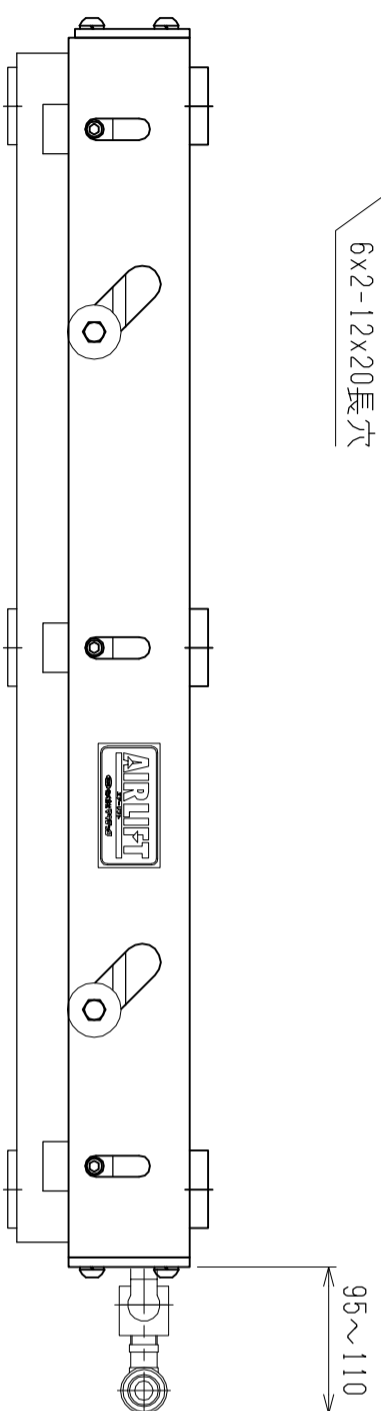

仕様	型式	ALB-TBL-800WN
全長	(L)	800
取付ピッチ	(P)	700
荷重(kgf)	内圧0.5MPa	480
空気消費量	(N ϕ)	12
目安自重	(kg)	38

△4				尺度	1:5	客先	株式会社 マキ
△3				日付	2011/11/21	図番	
△2				承認	検図	製図	ALB-TBL-800WN
△1				改訂事由	担当	名称	
改訂番号	年月日						エアリフト