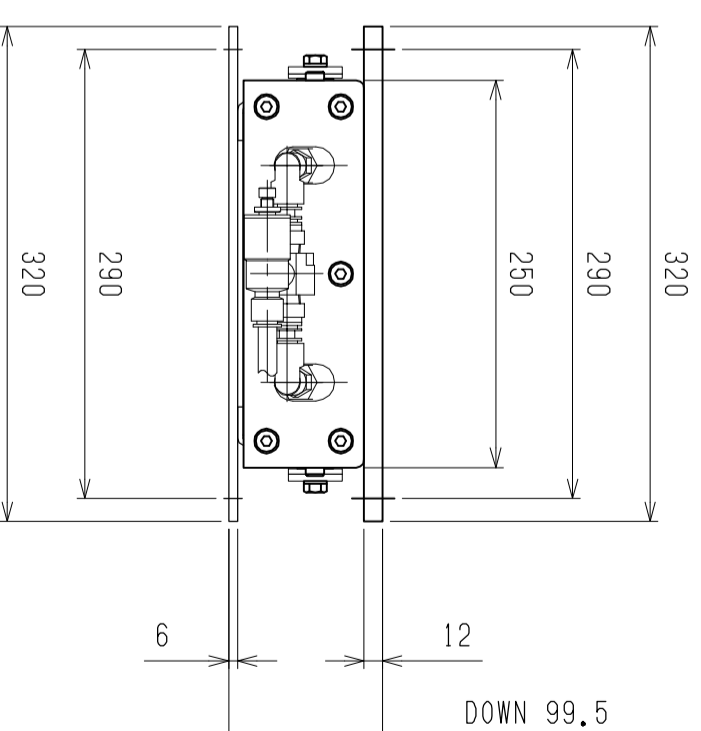

仕様	型式	ALB-TBL-800WN
全長	(L)	800
取付ピッチ	(P)	700
荷重(kgf)	内圧0.5MPa	480
空気消費量	(N ϕ)	12
目安自重	(kg)	38

△4				尺度	1:5	客先	株式会社 マキ
△3				日付	2011/11/21	図番	
△2				承認	検図	製図	ALB-TBL-800WN
△1				改訂事由	担当	名称	
改訂番号	年月日						エアリフト