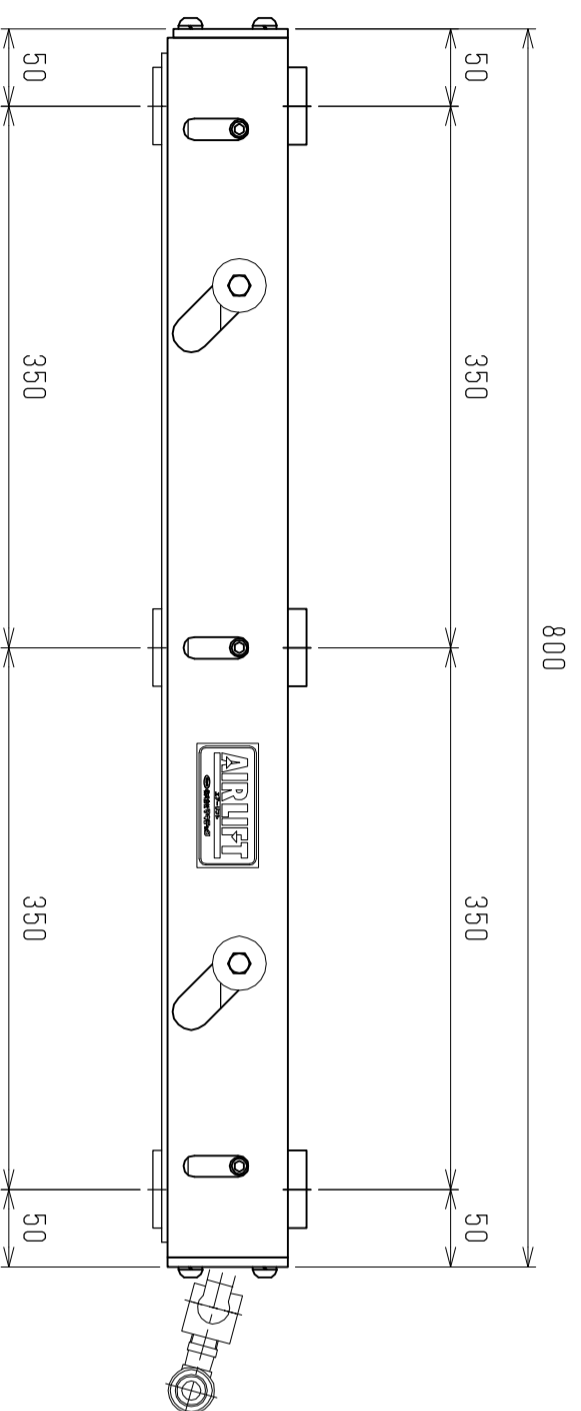

仕様	型式	ALB-TBL-800WN
全長	(L)	800
取付ピッチ	(P)	700
荷重(kgf)	内圧0.5MPa	480
空気消費量	(N ϕ)	12
目安自重	(kg)	38

△4				尺度	1:5	客先	株式会社 マキ
△3				日付	2011/11/21	図番	
△2				承認	検図	製図	ALB-TBL-800WN
△1				改訂事由	担当	名称	
改訂番号	年月日						エアリフト