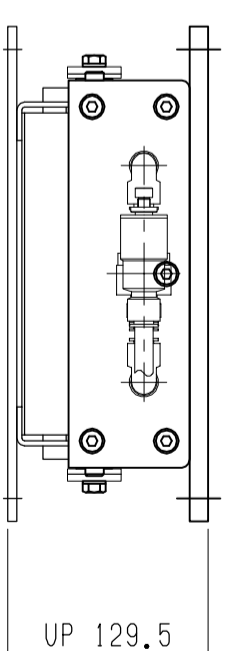

仕様	型式	ALB-TBL-800WN
全長	(L)	800
取付ピッチ	(P)	700
荷重(kgf)	内圧0.5MPa	480
空気消費量	(N ϕ)	12
目安自重	(kg)	38

△4				尺度	1:5	客先	株式会社 マキ
△3				日付	2011/11/21	図番	
△2				承認	検図	製図	ALB-TBL-800WN
△1				改訂事由	担当	名称	
改訂番号	年月日						エアリフト