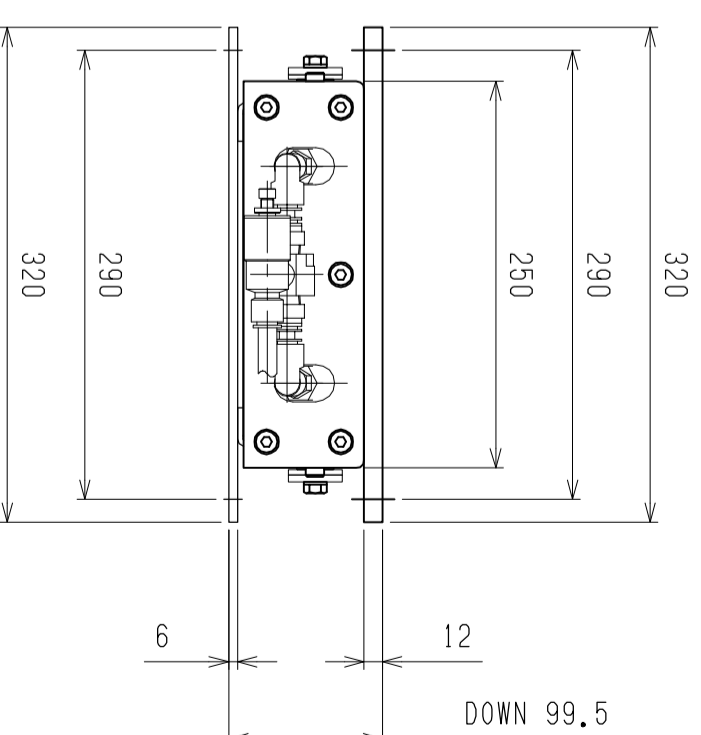

仕様	型式	ALB-TBL-900WN
全長	(L)	900
取付ピッチ	(P)	800
荷重(kgf)	内圧0.5MPa	560
空気消費量	(N ϕ)	14
目安自重	(kg)	43

△4			尺度	1:5	客先	株式会社 マキ
△3			日付	2011/11/21	図番	
△2			承認	検図	製図	ALB-TBL-900WN
△1			改訂番号	年月日	改訂事由	
				エアリフト		