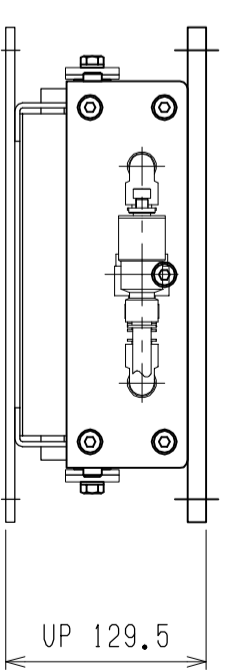

仕様	型式	ALB-TBL-900WN
全長	(L)	900
取付ピッチ	(P)	800
荷重(kgf)	内圧0.5MPa	560
空気消費量	(N ϕ)	14
目安自重	(kg)	43

△4			尺度	1:5	客先	株式会社 マキ
△3			日付	2011/11/21	図番	
△2			承認	検図	製図	ALB-TBL-900WN
△1			改訂番号	年月日	改訂事由	
				エアリフト		