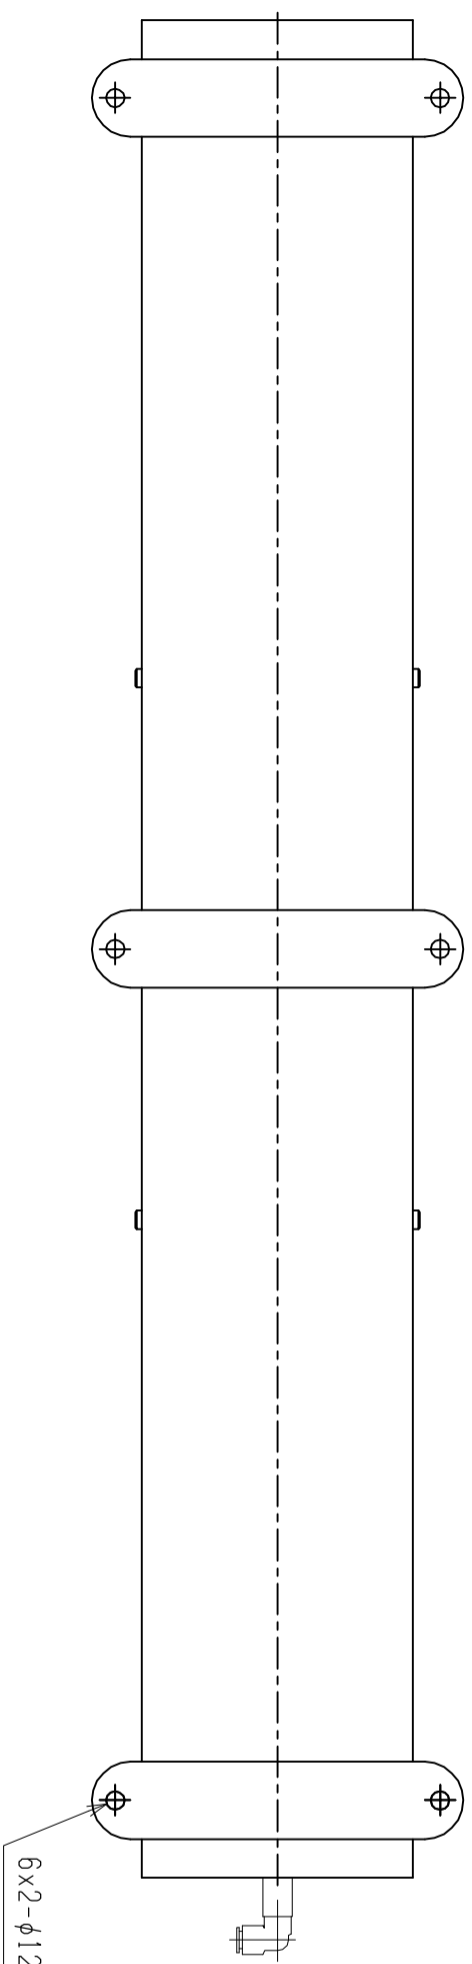

仕様	型式
全長 (L)	ALB-WB-1200
取付ピッチ (P)	1200
荷重 (kgf) 内圧 0.5MPa	1100
空気消費量 (N ϕ)	950
目安自重 (kg)	18.0
	36.6

△4				尺度	1:5	客先	株式会社 マキ
△3				日付	2011/11/17	図番	
△2				承認	検図	製図	ALB-WB-1200
△1				改訂番号	年月日	改訂事由	
						担当	エアリフト