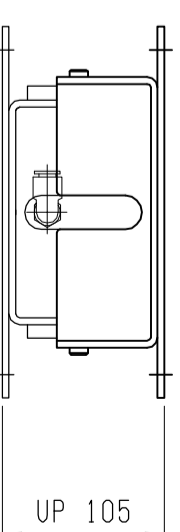

仕様	型式
全長 (L)	ALB-WB-1200
取付ピッチ (P)	1200
荷重 (kgf) 内圧 0.5MPa	1100
空気消費量 (N ϕ)	950
目安自重 (kg)	18.0
	36.6

△4				尺度	1:5	客先	株式会社 マキ
△3				日付	2011/11/17	図番	
△2				承認	検図	製図	ALB-WB-1200
△1				改訂番号	年月日	改訂事由	
						担当	エアリフト