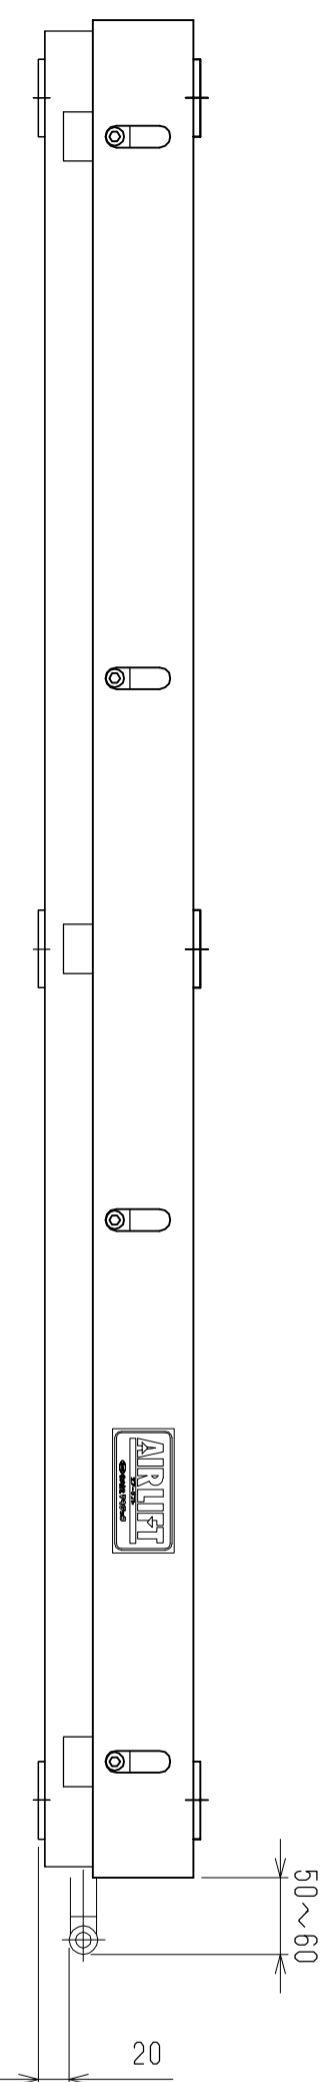

仕様	型式
全長 (L)	ALB-WB-1200
取付ピッチ (P)	1200
荷重 (kgf) 内圧 0.5MPa	1100
空気消費量 (N ϕ)	950
目安自重 (kg)	18.0
	36.6

△4				尺度	1:5	客先	株式会社 マキ
△3				日付	2011/11/17	図番	
△2				承認	検図	製図	ALB-WB-1200
△1				改訂番号	年月日	改訂事由	
						担当	エアリフト