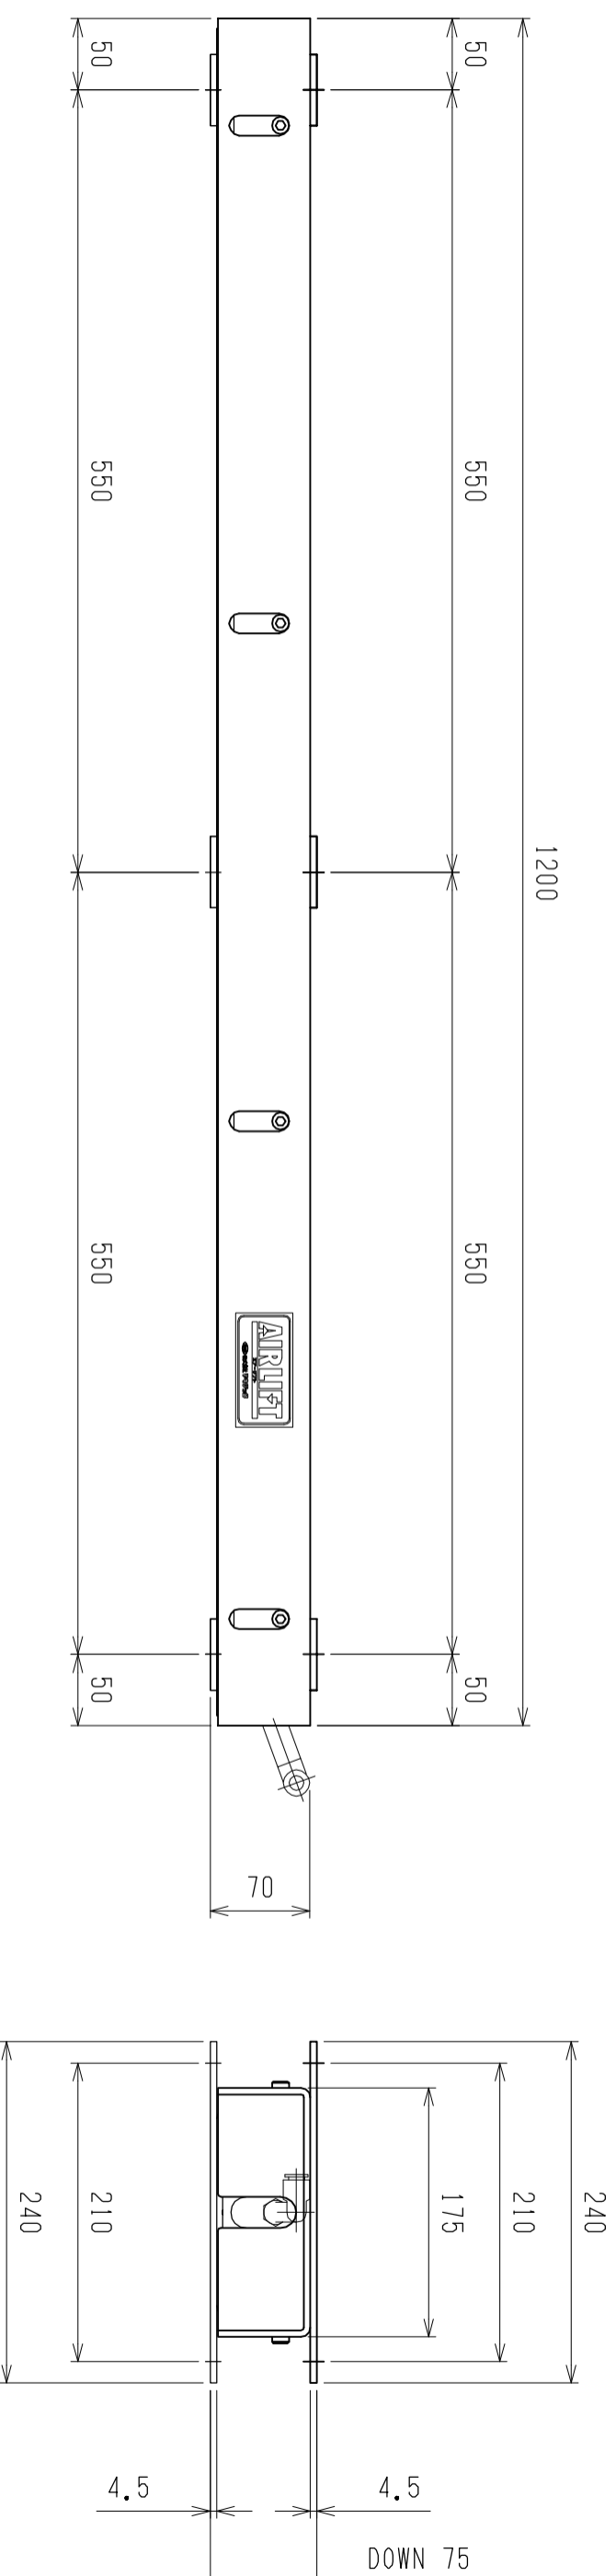

仕様	型式
全長 (L)	ALB-WB-1200
取付ピッチ (P)	1200
荷重 (kgf) 内圧 0.5MPa	1100
空気消費量 (N ϕ)	950
目安自重 (kg)	18.0
	36.6

△4				尺度	1:5	客先	株式会社 マキ
△3				日付	2011/11/17	図番	
△2				承認	検図	製図	ALB-WB-1200
△1				改訂番号	年月日	改訂事由	
						担当	エアリフト