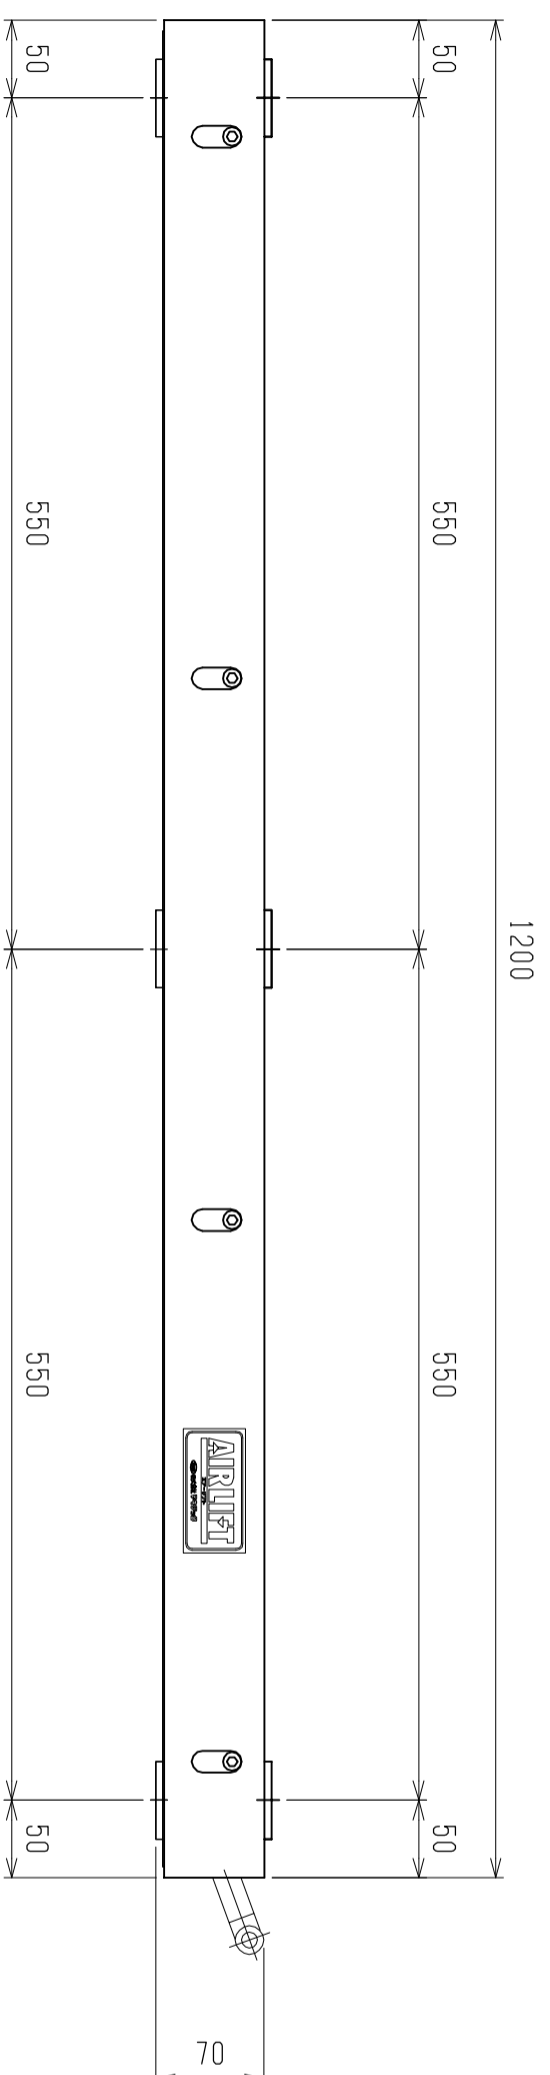

仕様	型式
仕様	ALB-WB-1200H
全長 (L)	1200
取付ピッチ (P)	1100
荷重 (kgf) 内圧0.5MPa	1280
空気消費量 (N Q)	18.0
目安自重 (kg)	36.6

▲4				尺度	1:5	客先	株式会社 マキ
▲3				日付	2011/11/17	図番	
▲2				承認	検図	製図	ALB-WB-1200H
▲1							
改訂番号	年月日	改訂事由	担当	客先 名称			
				エアリフト			