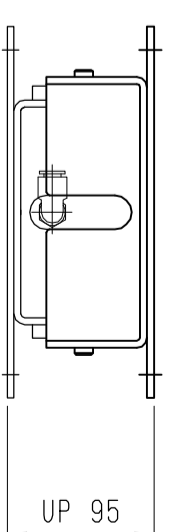

仕様	型式
仕様	ALB-WB-1200H
全長 (L)	1200
取付ピッチ (P)	1100
荷重 (kgf) 内圧0.5MPa	1280
空気消費量 (N Q)	18.0
目安自重 (kg)	36.6

▲4				尺度	1:5	客先	株式会社 マキ
▲3				日付	2011/11/17	図番	
▲2				承認	検図	製図	ALB-WB-1200H
▲1							
改訂番号	年月日	改訂事由	担当	客先 名称			
				エアリフト			