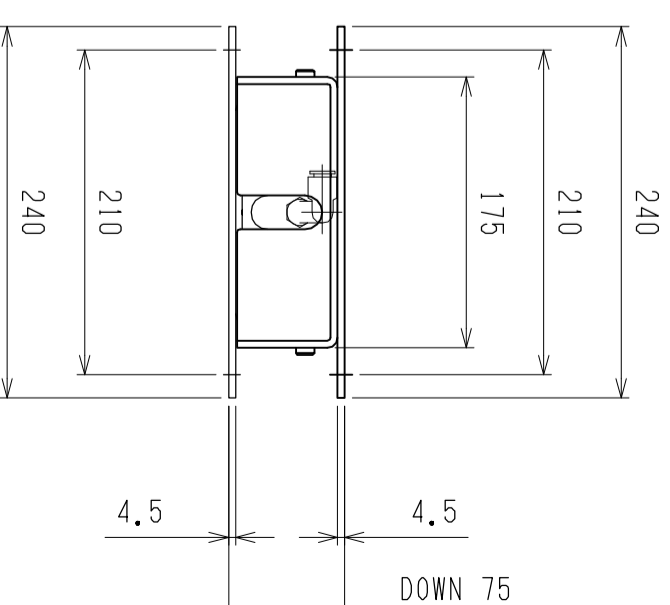

仕様	型式
仕様	ALB-WB-1200H
全長 (L)	1200
取付ピッチ (P)	1100
荷重 (kgf) 内圧0.5MPa	1280
空気消費量 (N Q)	18.0
目安自重 (kg)	36.6

▲4				尺度	1:5	客先	株式会社 マキ
▲3				日付	2011/11/17	図番	
▲2				承認	検図	製図	ALB-WB-1200H
▲1							
改訂番号	年月日	改訂事由	担当	客先 名称			
				エアリフト			