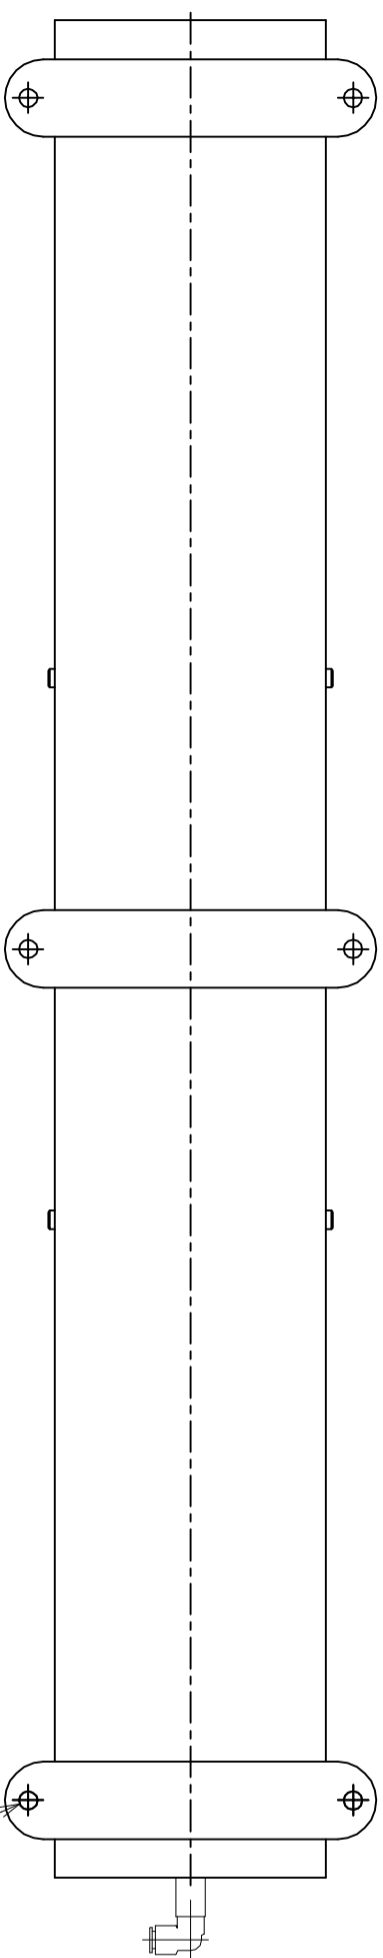

仕様	型式
仕様	ALB-WB-1200H
全長 (L)	1200
取付ピッチ (P)	1100
荷重 (kgf) 内圧0.5MPa	1280
空気消費量 (N Q)	18.0
目安自重 (kg)	36.6

▲4				尺度	1:5	客先	株式会社 マキ
▲3				日付	2011/11/17	図番	
▲2				承認	検図	製図	ALB-WB-1200H
▲1							
改訂番号	年月日	改訂事由	担当	客先 名称			
				エアリフト			