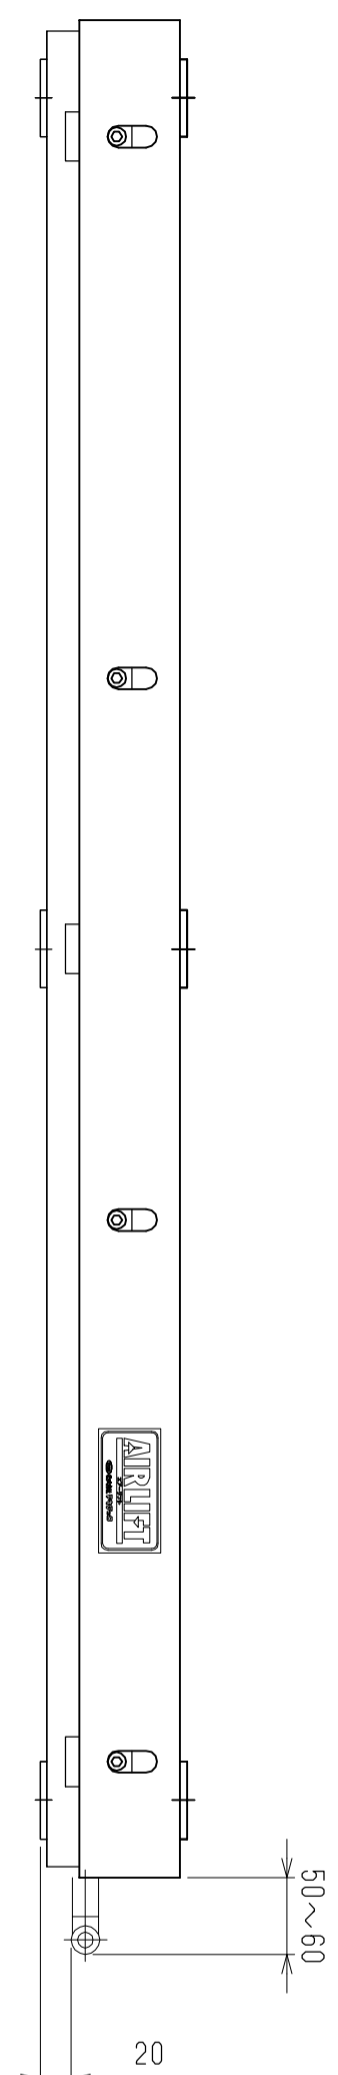

仕様	型式
仕様	ALB-WB-1200H
全長 (L)	1200
取付ピッチ (P)	1100
荷重 (kgf) 内圧0.5MPa	1280
空気消費量 (N Q)	18.0
目安自重 (kg)	36.6

▲4				尺度	1:5	客先	株式会社 マキ
▲3				日付	2011/11/17	図番	
▲2				承認	検図	製図	ALB-WB-1200H
▲1							
改訂番号	年月日	改訂事由	担当	客先 名称			
				エアリフト			