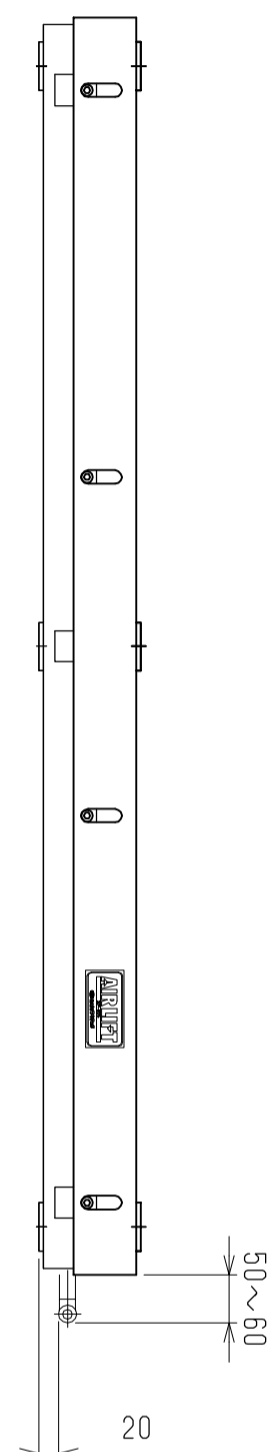

仕様	型式
仕様	ALB-WB-1300
全長 (L)	1300
取付ピッチ (P)	1200
荷重 (kgf)	内圧 0.5MPa 1050
空気消費量 (N ϕ)	19.5
目安自重 (kg)	39.4

△4				尺度	1:8	客先	 株式会社 マキ ALB-WB-1300
△3			日付	2011/11/17	図番		
△2			承認	検図	製図		
△1			改訂番号	年月日	改訂事由	担当	
						名称	エアリフト