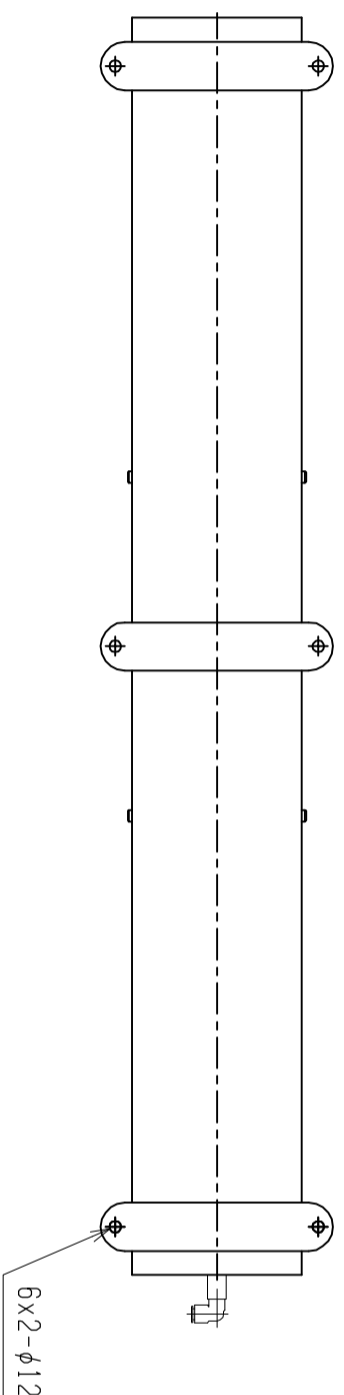

仕様	型式
仕様	ALB-WB-1300
全長 (L)	1300
取付ピッチ (P)	1200
荷重 (kgf)	内圧 0.5MPa 1050
空気消費量 (N ϕ)	19.5
目安自重 (kg)	39.4

△4				尺度	1:8	客先	 株式会社 マキ ALB-WB-1300
△3			日付	2011/11/17	図番		
△2			承認	検図	製図		
△1			改訂番号	年月日	改訂事由	担当	
						名称	エアリフト