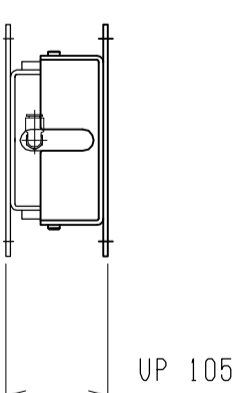

仕様	型式
仕様	ALB-WB-1300
全長 (L)	1300
取付ピッチ (P)	1200
荷重 (kgf)	内圧 0.5MPa 1050
空気消費量 (N ϕ)	19.5
目安自重 (kg)	39.4

△4				尺度	1:8	客先	 株式会社 マキ ALB-WB-1300
△3			日付	2011/11/17	図番		
△2			承認	検図	製図		
△1			改訂番号	年月日	改訂事由	担当	
						名称	エアリフト