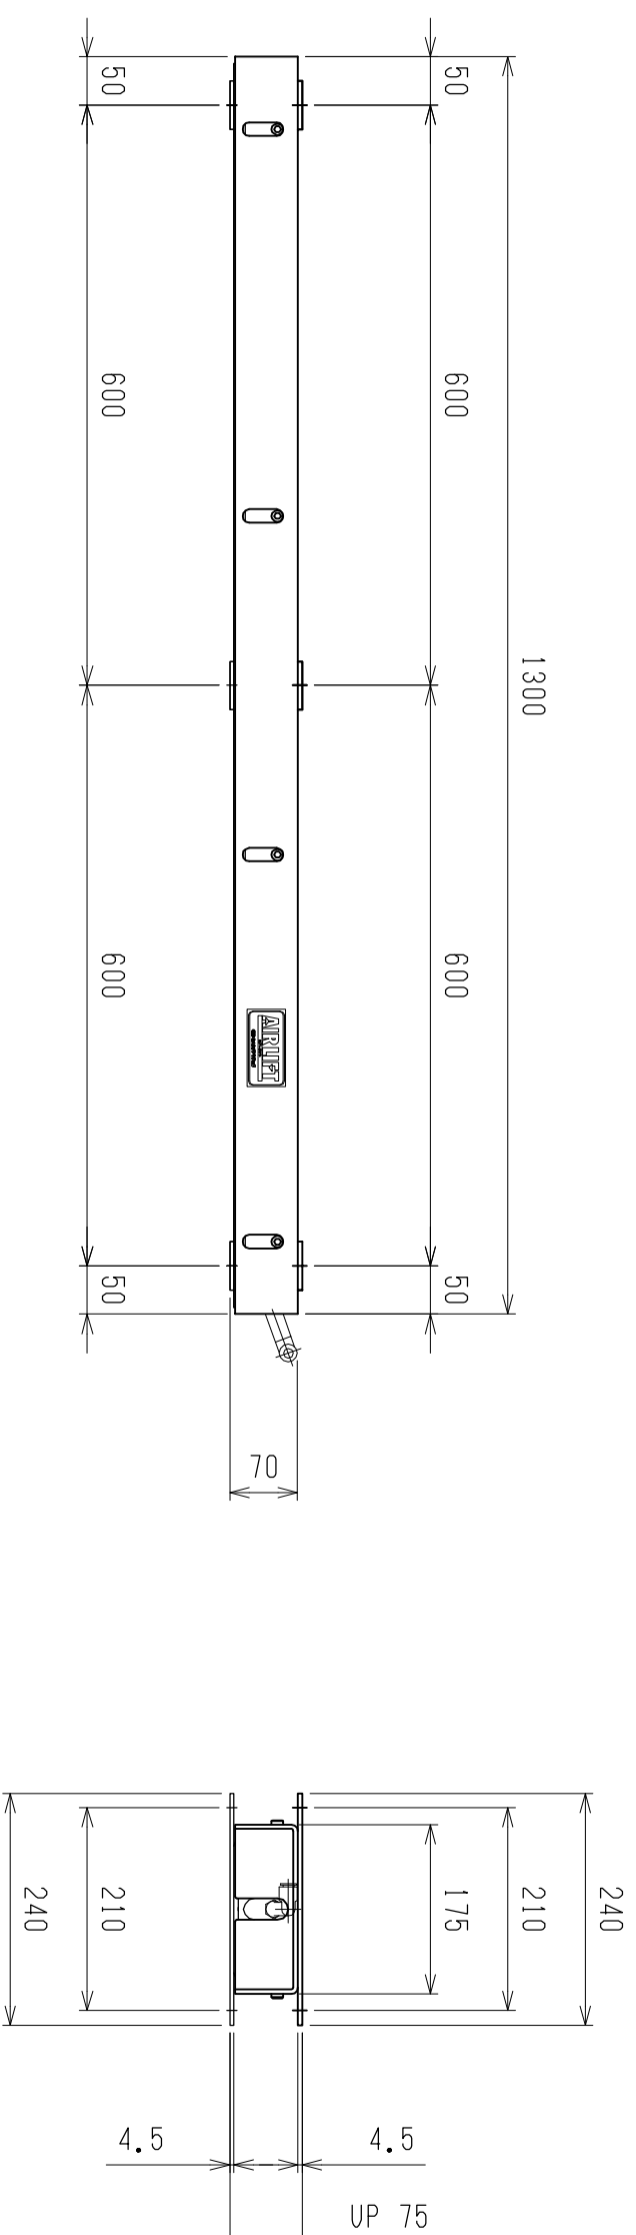

仕様	型式
仕様	ALB-WB-1300
全長 (L)	1300
取付ピッチ (P)	1200
荷重 (kgf)	内圧 0.5MPa 1050
空気消費量 (N ϕ)	19.5
目安自重 (kg)	39.4

△4				尺度	1:8	客先	 株式会社 マキ ALB-WB-1300
△3			日付	2011/11/17	図番		
△2			承認	検図	製図		
△1			改訂番号	年月日	改訂事由	担当	
						名称	エアリフト