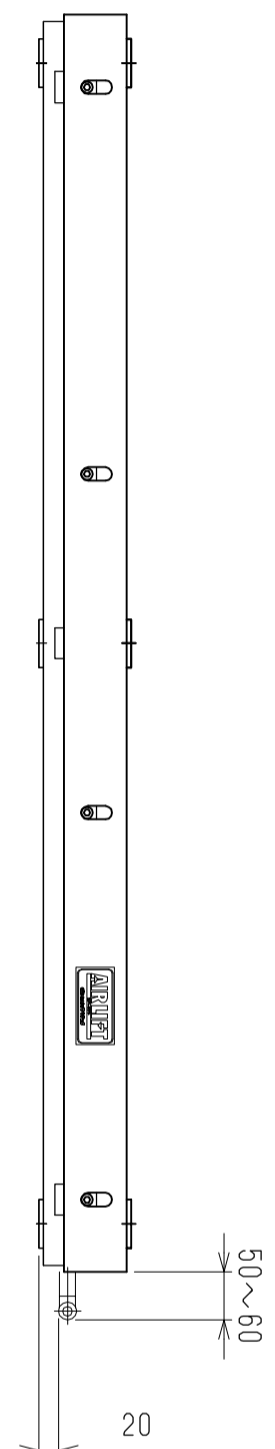

仕様	型式
仕様	ALB-WB-1300H
全長	(L) 1300
取付ピッチ	(P) 1200
荷重(kgf)	内圧0.5MPa 1420
空気消費量	(N Ø) 19.5
目安自重	(kg) 39.4

6x2-φ12

▲4			尺度	1:8	客先	株式会社 マキ
▲3			日付	2011/11/17	図番	
▲2			承認	検図	製図	ALB-WB-1300H
▲1			改訂番号	年月日	改訂事由	
					担当	
						エアリフト