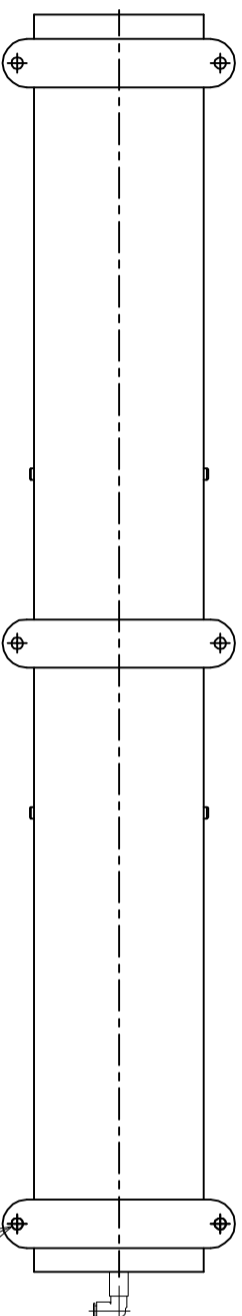

仕様	型式
仕様	ALB-WB-1300H
全長	(L) 1300
取付ピッチ	(P) 1200
荷重(kgf)	内圧0.5MPa 1420
空気消費量	(N Ø) 19.5
目安自重	(kg) 39.4

6x2-φ12

▲4			尺度	1:8	客先	株式会社 マキ
▲3			日付	2011/11/17	図番	
▲2			承認	検図	製図	ALB-WB-1300H
▲1			改訂番号	年月日	改訂事由	
					担当	
						エアリフト