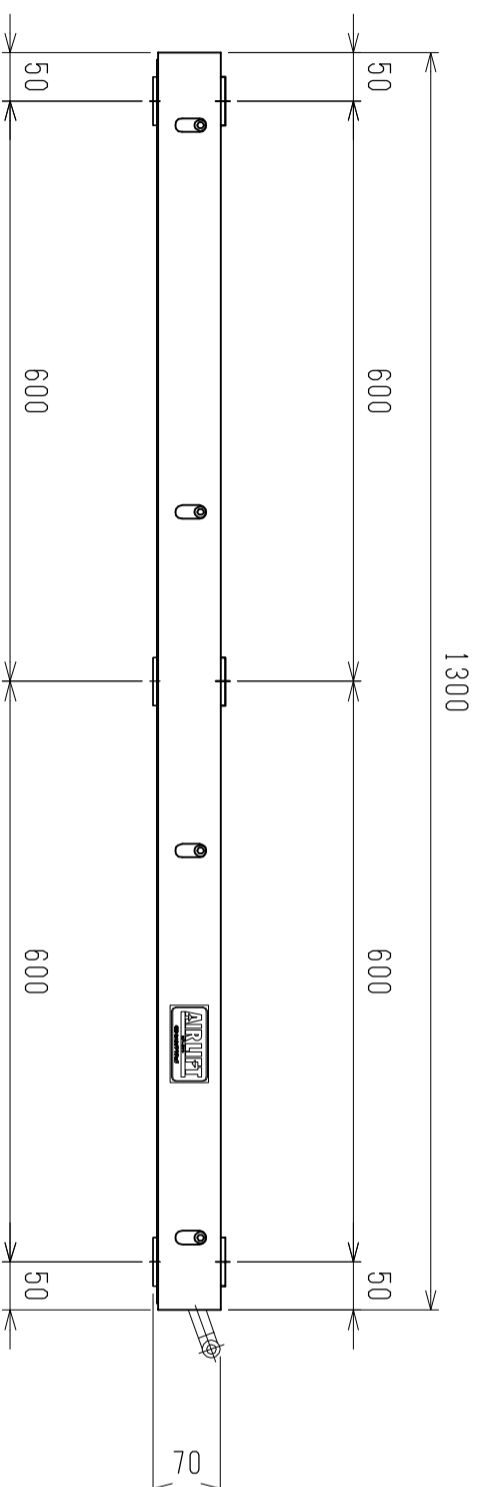

仕様	型式
仕様	ALB-WB-1300H
全長	(L) 1300
取付ピッチ	(P) 1200
荷重(kgf)	内圧0.5MPa 1420
空気消費量	(N Ø) 19.5
目安自重	(kg) 39.4

6x2-φ12

▲4			尺度	1:8	客先	株式会社 マキ
▲3			日付	2011/11/17	図番	
▲2			承認	検図	製図	ALB-WB-1300H
▲1			改訂番号	年月日	改訂事由	
					担当	
						エアリフト