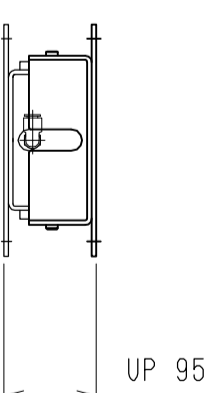

仕様	型式
仕様	ALB-WB-1300H
全長	(L) 1300
取付ピッチ	(P) 1200
荷重(kgf)	内圧0.5MPa 1420
空気消費量	(N Ø) 19.5
目安自重	(kg) 39.4

6x2-φ12

▲4			尺度	1:8	客先	株式会社 マキ
▲3			日付	2011/11/17	図番	
▲2			承認	検図	製図	ALB-WB-1300H
▲1			改訂番号	年月日	改訂事由	
					担当	
						エアリフト