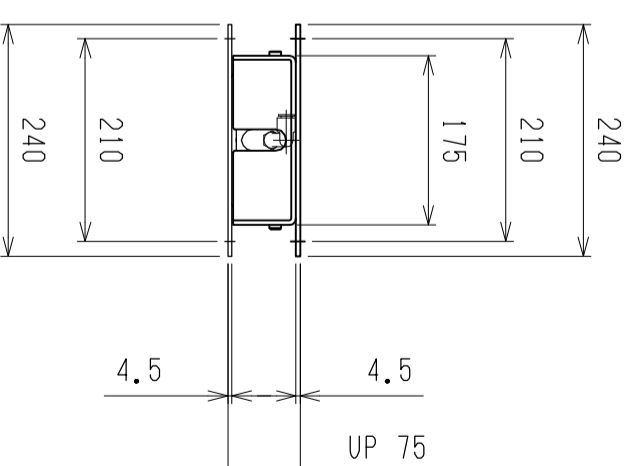

仕様	型式
仕様	ALB-WB-1300H
全長	(L) 1300
取付ピッチ	(P) 1200
荷重(kgf)	内圧0.5MPa 1420
空気消費量	(N Ø) 19.5
目安自重	(kg) 39.4

6x2-φ12

▲4			尺度	1:8	客先	株式会社 マキ
▲3			日付	2011/11/17	図番	
▲2			承認	検図	製図	ALB-WB-1300H
▲1			改訂番号	年月日	改訂事由	
					担当	
						エアリフト