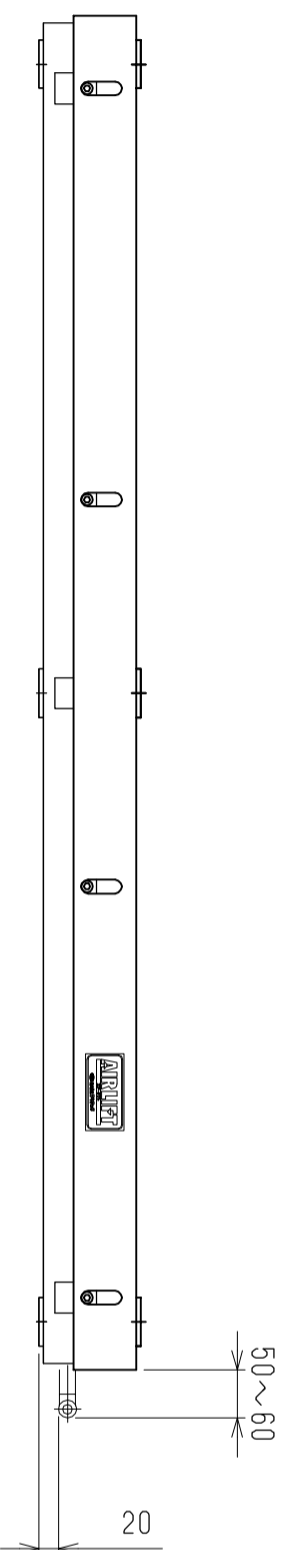

仕様	型式
全長 (L)	ALB-WB-1400
取付ピッチ (P)	1400
荷重 (kgf)	1300
内圧 0.5MPa	1150
空気消費量 (N Q)	21.0
目安自重 (kg)	42.2

4				尺度	1:8	客先	株式会社 マキ
3				日付	2011/11/17	図番	
2				承認	検図	製図	ALB-WB-1400
1				改訂番号	年月日	改訂事由	
						担当	
						名称	エアリフト