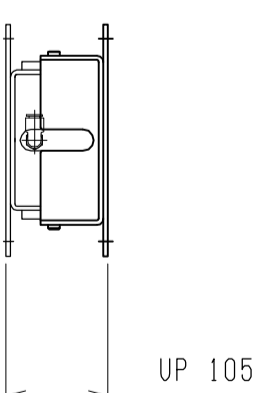

仕様	型式
全長 (L)	ALB-WB-1400
取付ピッチ (P)	1400
荷重 (kgf)	1300
内圧 0.5MPa	1150
空気消費量 (N Q)	21.0
目安自重 (kg)	42.2

4				尺度	1:8	客先	株式会社 マキ
3				日付	2011/11/17	図番	
2				承認	検図	製図	ALB-WB-1400
1				改訂番号	年月日	改訂事由	
						担当	
						名称	エアリフト