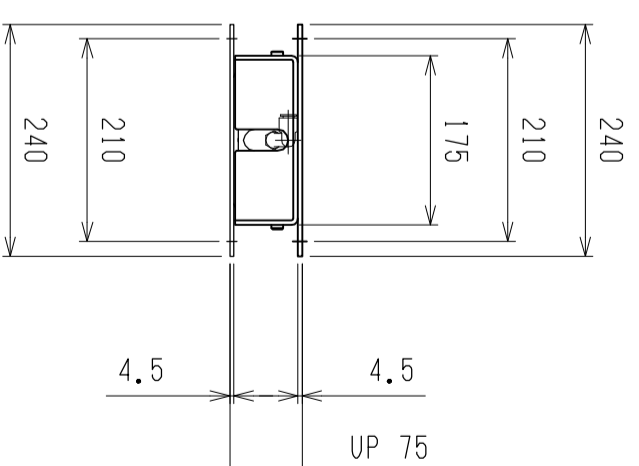

仕様	型式
全長 (L)	ALB-WB-1400
取付ピッチ (P)	1400
荷重 (kgf)	1300
内圧 0.5MPa	1150
空気消費量 (N Q)	21.0
目安自重 (kg)	42.2

4				尺度	1:8	客先	株式会社 マキ
3				日付	2011/11/17	図番	
2				承認	検図	製図	ALB-WB-1400
1				改訂番号	年月日	改訂事由	
						担当	
						名称	エアリフト