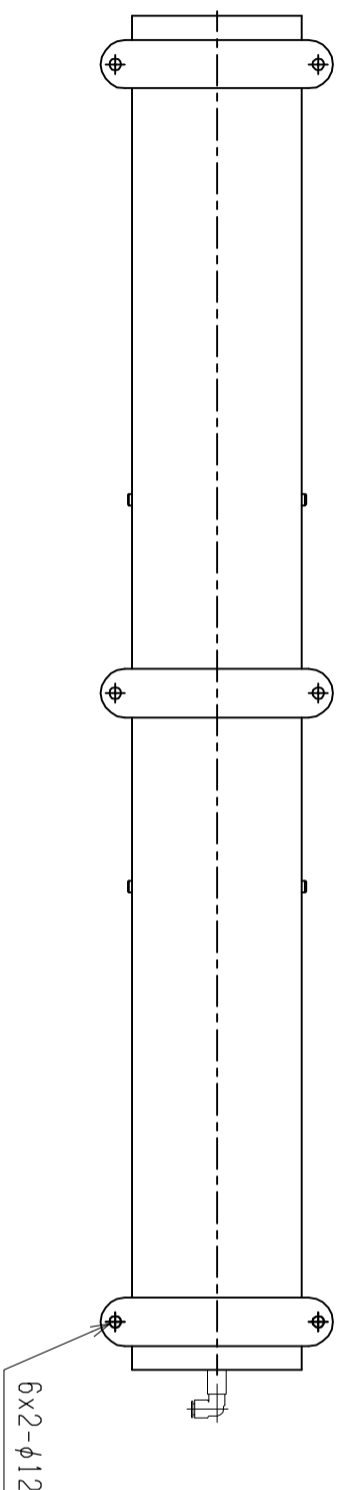

仕様	型式
全長 (L)	ALB-WB-1400
取付ピッチ (P)	1400
荷重 (kgf)	1300
内圧 0.5MPa	1150
空気消費量 (N Q)	21.0
目安自重 (kg)	42.2

4				尺度	1:8	客先	株式会社 マキ
3				日付	2011/11/17	図番	
2				承認	検図	製図	ALB-WB-1400
1				改訂番号	年月日	改訂事由	
						担当	
						名称	エアリフト