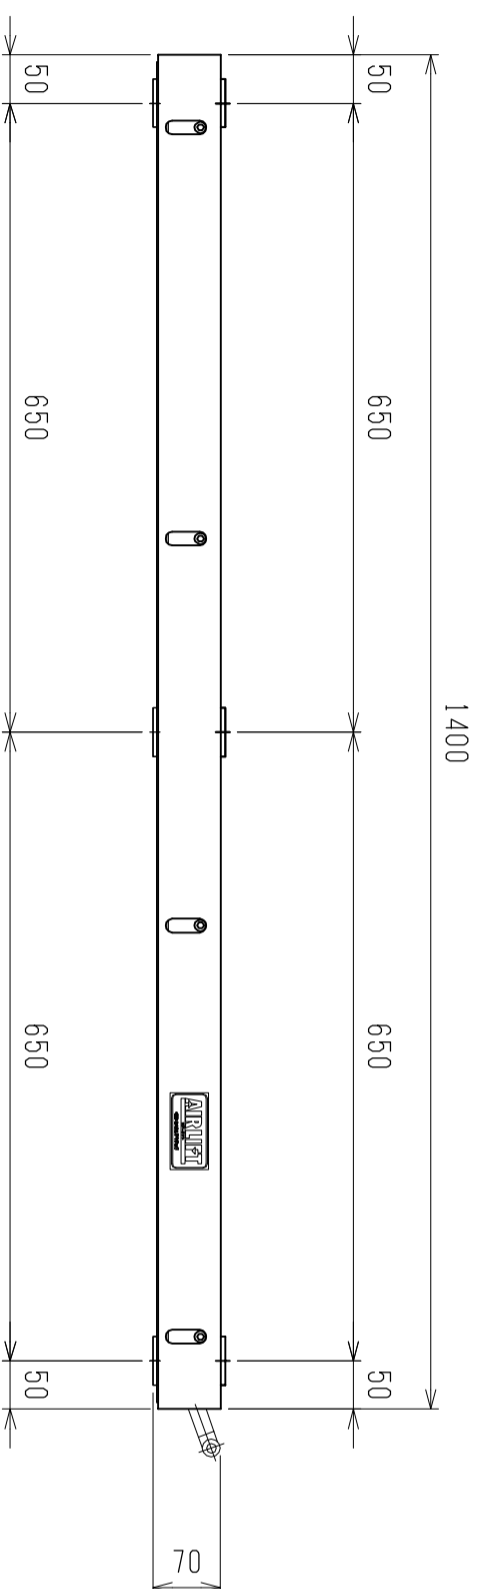

仕様	型式
全長 (L)	ALB-WB-1400
取付ピッチ (P)	1400
荷重 (kgf)	1300
内圧 0.5MPa	1150
空気消費量 (N Q)	21.0
目安自重 (kg)	42.2

4				尺度	1:8	客先	株式会社 マキ
3				日付	2011/11/17	図番	
2				承認	検図	製図	ALB-WB-1400
1				改訂番号	年月日	改訂事由	
						担当	
						名称	エアリフト