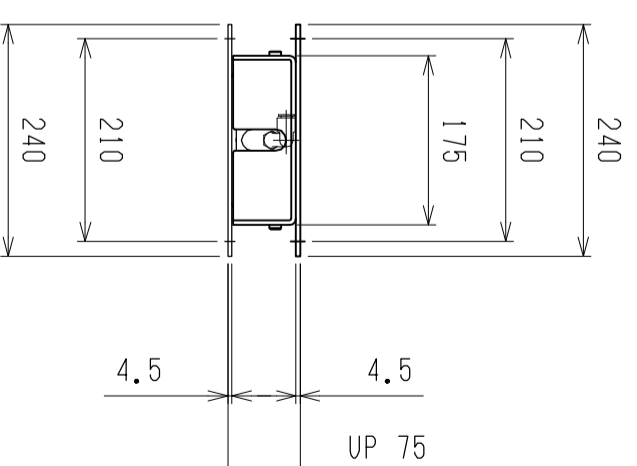

仕様	型式
仕様	ALB-WB-1400H
全長 (L)	1400
取付ピッチ (P)	1300
荷重 (kgf) 内圧0.5MPa	1560
空気消費量 (N ϕ)	21.0
目安自重 (kg)	42.2

6x2-φ12

▲4			尺度	1:8	客先	株式会社 マキ
▲3			日付	2011/11/17	図番	
▲2			承認	検図	製図	ALB-WB-1400H
▲1			改訂番号	年月日	改訂事由	
					担当	
						エアリフト