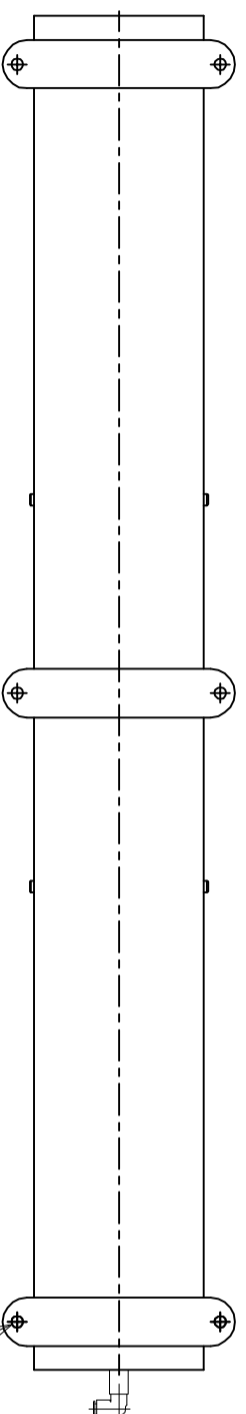

仕様	型式
仕様	ALB-WB-1400H
全長 (L)	1400
取付ピッチ (P)	1300
荷重 (kgf) 内圧0.5MPa	1560
空気消費量 (N ϕ)	21.0
目安自重 (kg)	42.2

6x2-φ12

▲4			尺度	1:8	客先	株式会社 マキ
▲3			日付	2011/11/17	図番	
▲2			承認	検図	製図	ALB-WB-1400H
▲1			改訂番号	年月日	改訂事由	
					担当	
						エアリフト