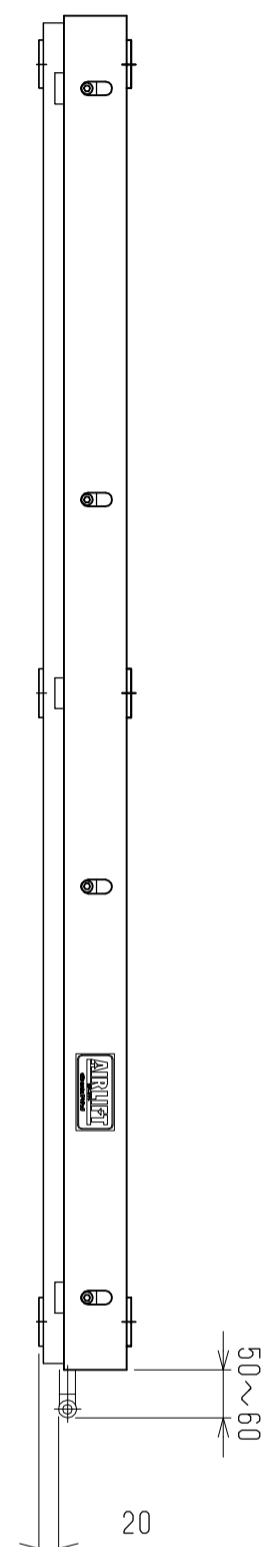

仕様	型式
仕様	ALB-WB-1400H
全長 (L)	1400
取付ピッチ (P)	1300
荷重 (kgf) 内圧0.5MPa	1560
空気消費量 (N ϕ)	21.0
目安自重 (kg)	42.2

6x2-φ12

▲4			尺度	1:8	客先	株式会社 マキ
▲3			日付	2011/11/17	図番	
▲2			承認	検図	製図	ALB-WB-1400H
▲1			改訂番号	年月日	改訂事由	
					担当	
						エアリフト