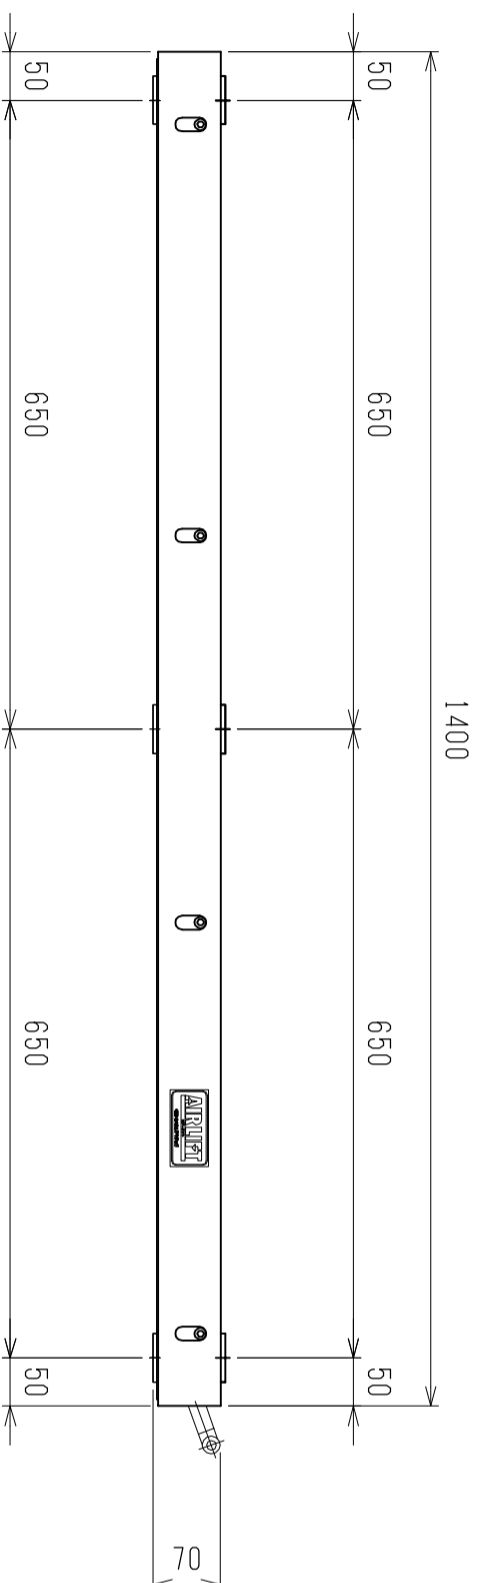

仕様	型式
仕様	ALB-WB-1400H
全長 (L)	1400
取付ピッチ (P)	1300
荷重 (kgf) 内圧0.5MPa	1560
空気消費量 (N ϕ)	21.0
目安自重 (kg)	42.2

6x2-φ12

▲4			尺度	1:8	客先	株式会社 マキ
▲3			日付	2011/11/17	図番	
▲2			承認	検図	製図	ALB-WB-1400H
▲1			改訂番号	年月日	改訂事由	
					担当	
						エアリフト