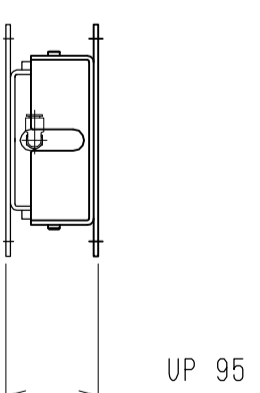

仕様	型式
仕様	ALB-WB-1400H
全長 (L)	1400
取付ピッチ (P)	1300
荷重 (kgf) 内圧0.5MPa	1560
空気消費量 (N ϕ)	21.0
目安自重 (kg)	42.2

6x2-φ12

▲4			尺度	1:8	客先	株式会社 マキ
▲3			日付	2011/11/17	図番	
▲2			承認	検図	製図	ALB-WB-1400H
▲1			改訂番号	年月日	改訂事由	
					担当	
						エアリフト