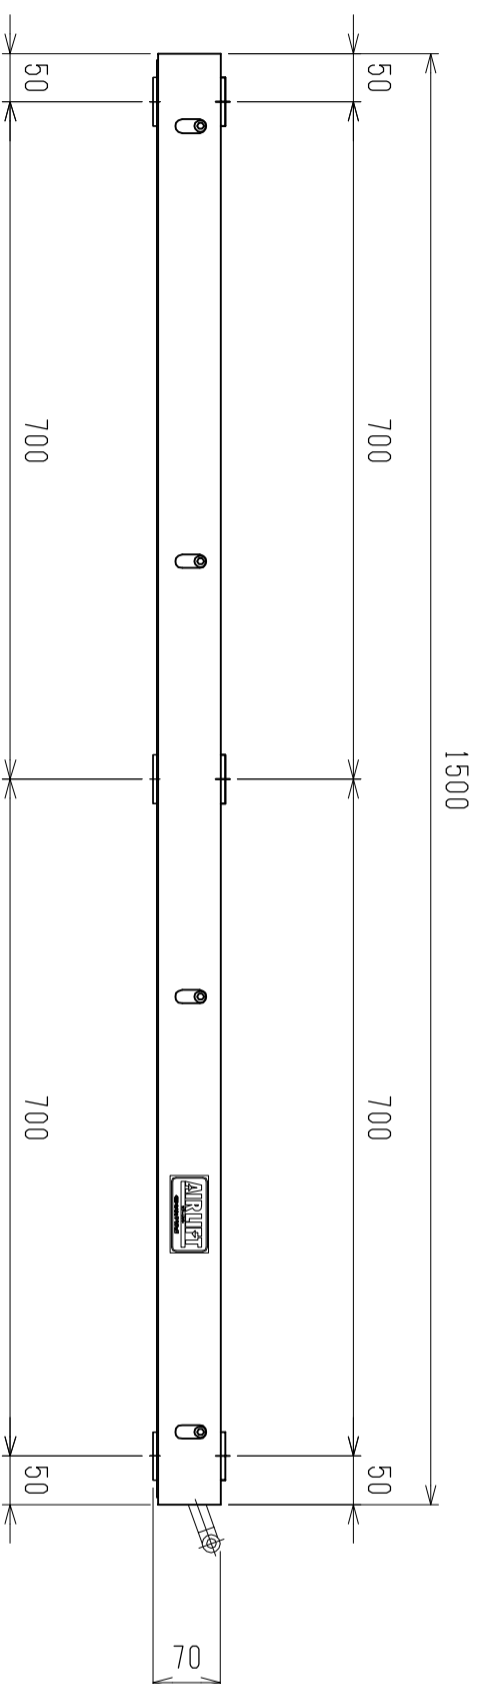

仕様	型式
仕様	ALB-WB-1500H
全長 (L)	1500
取付ピッチ (P)	1400
荷重 (kgf) 内圧0.5MPa	1700
空気消費量 (N ϕ)	22.5
目安自重 (kg)	45.0

▲4				尺度	1:8	客先	
▲3				日付	2011/11/17	殿	
▲2				承認	検図	株式会社	
▲1					製図	マキ	
改訂番号	年月日	改訂事由	担当	エアリフト			
				図番			
				ALB-WB-1500H			