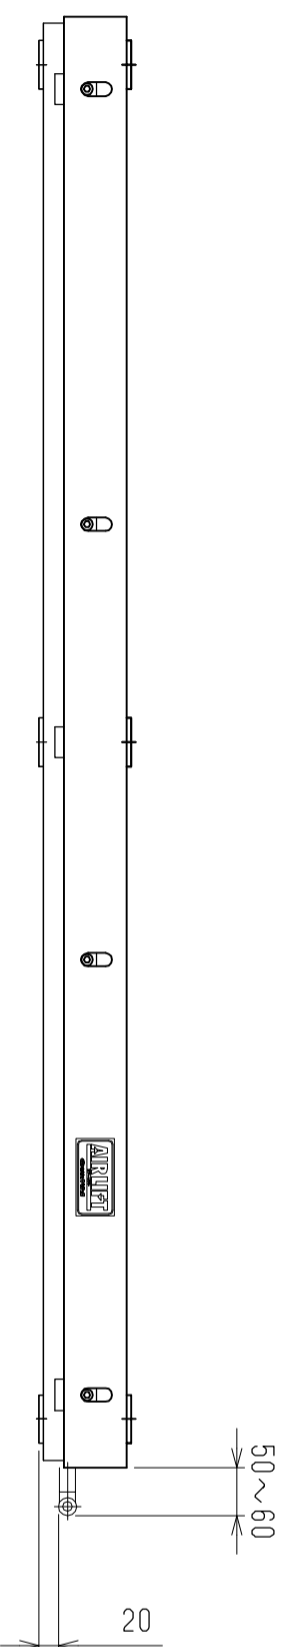

仕様	型式
仕様	ALB-WB-1500H
全長 (L)	1500
取付ピッチ (P)	1400
荷重 (kgf) 内圧0.5MPa	1700
空気消費量 (N ϕ)	22.5
目安自重 (kg)	45.0

▲4				尺度	1:8	客先	
▲3				日付	2011/11/17	殿	
▲2				承認	検図	株式会社	
▲1					製図	マキ	
改訂番号	年月日	改訂事由	担当	エアリフト			
				図番			
				ALB-WB-1500H			