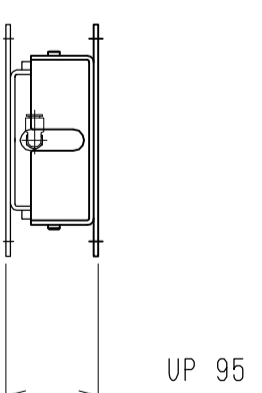

仕様	型式
仕様	ALB-WB-1500H
全長 (L)	1500
取付ピッチ (P)	1400
荷重 (kgf) 内圧0.5MPa	1700
空気消費量 (N ϕ)	22.5
目安自重 (kg)	45.0

▲4				尺度	1:8	客先	
▲3				日付	2011/11/17	殿	
▲2				承認	検図	株式会社	
▲1					製図	マキ	
改訂番号	年月日	改訂事由	担当	エアリフト			
				図番			
				ALB-WB-1500H			