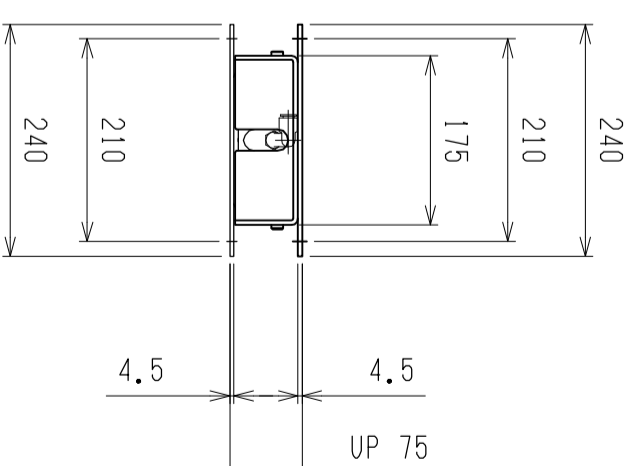

仕様	型式
仕様	ALB-WB-1500H
全長 (L)	1500
取付ピッチ (P)	1400
荷重 (kgf) 内圧0.5MPa	1700
空気消費量 (N ϕ)	22.5
目安自重 (kg)	45.0

▲4				尺度	1:8	客先	
▲3				日付	2011/11/17	殿	
▲2				承認	検図	株式会社	
▲1					製図	マキ	
改訂番号	年月日	改訂事由	担当	エアリフト			
				図番			
				ALB-WB-1500H			