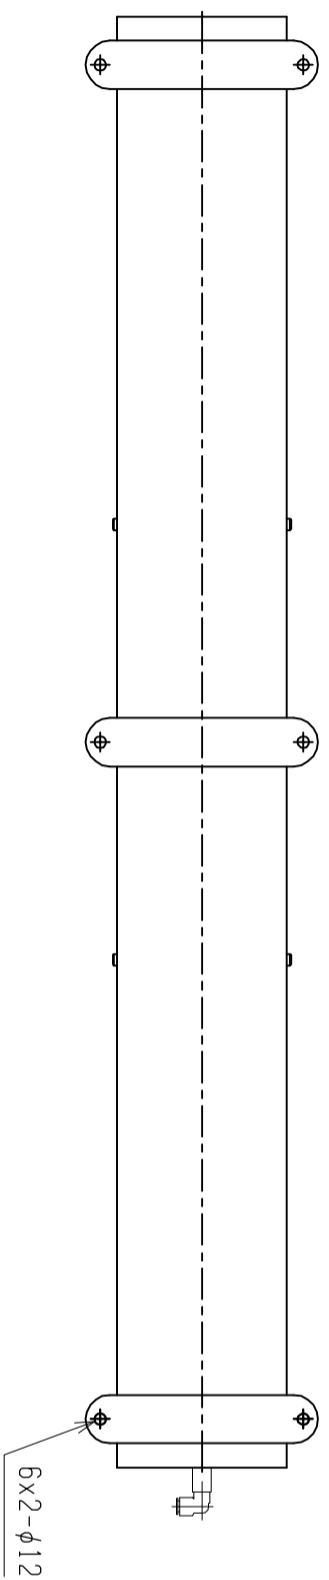

仕様	型式
仕様	ALB-WB-1500H
全長 (L)	1500
取付ピッチ (P)	1400
荷重 (kgf) 内圧0.5MPa	1700
空気消費量 (N ϕ)	22.5
目安自重 (kg)	45.0

▲4				尺度	1:8	客先	
▲3				日付	2011/11/17	殿	
▲2				承認	検図	株式会社	
▲1					製図	マキ	
改訂番号	年月日	改訂事由	担当	エアリフト			
				図番			
				ALB-WB-1500H			