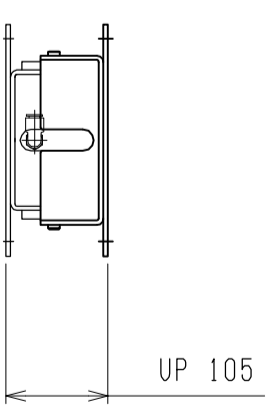

仕様	型式
仕様	ALB-WB-1500
全長 (L)	1500
取付ピッチ (P)	1400
荷重 (kgf)	内圧0.5MPa 1250
空気消費量 (N $\phi$ )	22.5
目安自重 (kg)	45.0

▲4				尺度	1:8	客先	 <b>株式会社 マキ</b> ALB-WB-1500
▲3				日付	2011/11/17	図番	
▲2				承認	検図	製図	
▲1				改訂番号	年月日	改訂事由	
						担当	