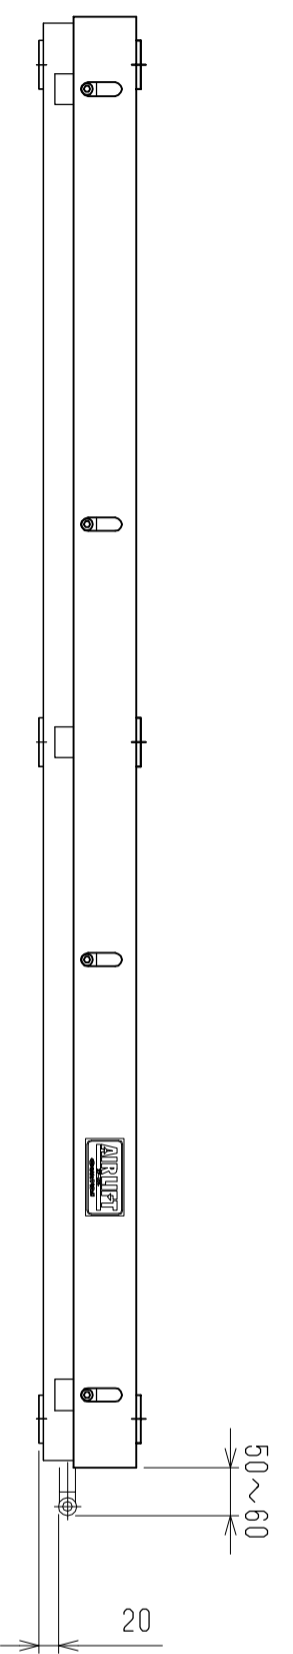

仕様	型式
仕様	ALB-WB-1500
全長 (L)	1500
取付ピッチ (P)	1400
荷重 (kgf)	内圧0.5MPa 1250
空気消費量 (N $\phi$ )	22.5
目安自重 (kg)	45.0

▲4				尺度	1:8	客先	 <b>株式会社 マキ</b> ALB-WB-1500
▲3				日付	2011/11/17	図番	
▲2				承認	検図	製図	
▲1				改訂番号	年月日	改訂事由	
						担当	