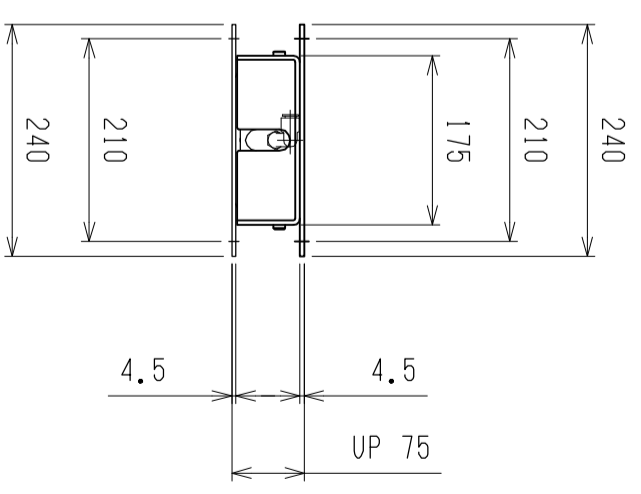

仕様	型式
仕様	ALB-WB-1500
全長 (L)	1500
取付ピッチ (P)	1400
荷重 (kgf)	内圧0.5MPa 1250
空気消費量 (N $\phi$ )	22.5
目安自重 (kg)	45.0

▲4				尺度	1:8	客先	 <b>株式会社 マキ</b> ALB-WB-1500
▲3				日付	2011/11/17	図番	
▲2				承認	検図	製図	
▲1				改訂番号	年月日	改訂事由	
						担当	