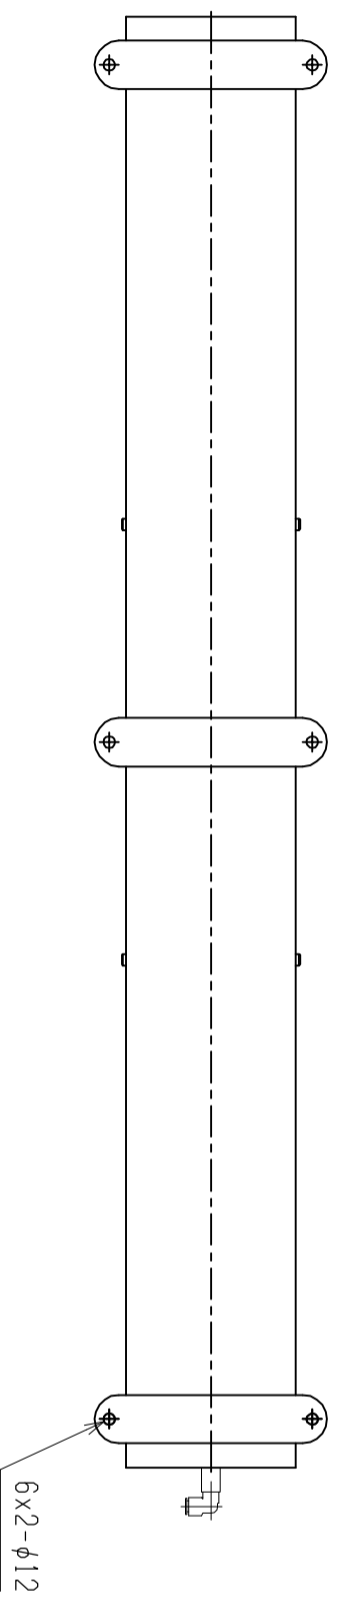

仕様	型式
仕様	ALB-WB-1500
全長 (L)	1500
取付ピッチ (P)	1400
荷重 (kgf)	内圧0.5MPa 1250
空気消費量 (N $\phi$ )	22.5
目安自重 (kg)	45.0

▲4				尺度	1:8	客先	 <b>株式会社 マキ</b> ALB-WB-1500
▲3				日付	2011/11/17	図番	
▲2				承認	検図	製図	
▲1				改訂番号	年月日	改訂事由	
						担当	