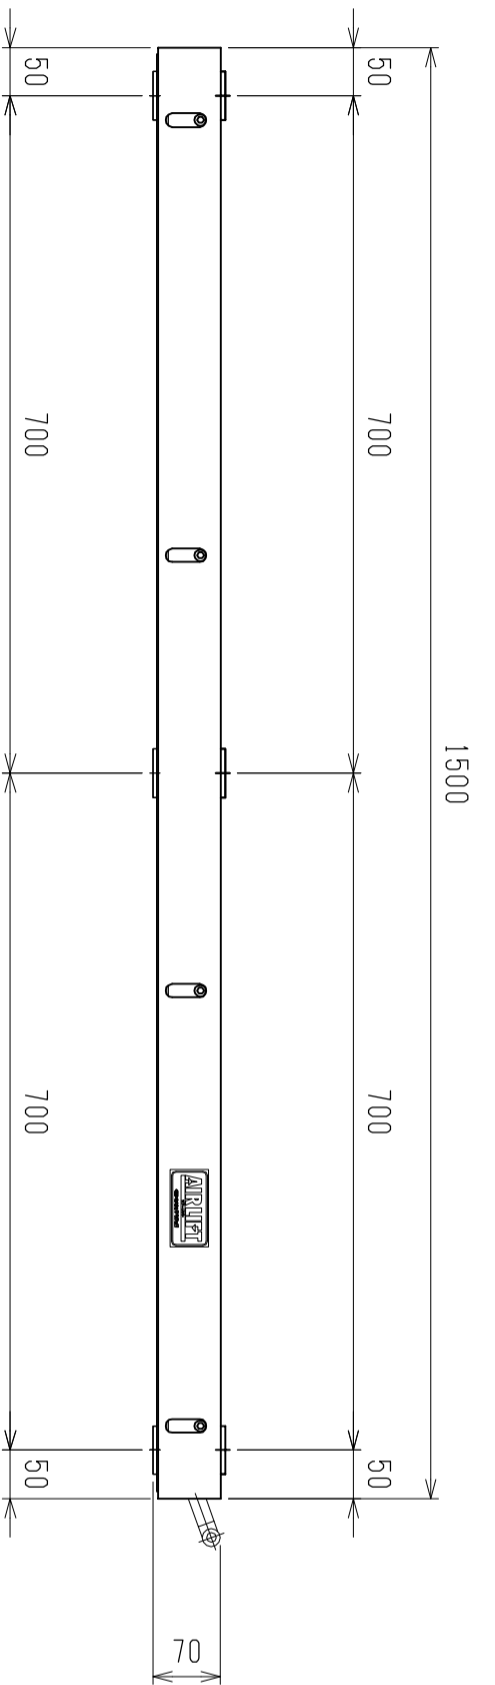

仕様	型式
仕様	ALB-WB-1500
全長 (L)	1500
取付ピッチ (P)	1400
荷重 (kgf)	内圧0.5MPa 1250
空気消費量 (N $\phi$ )	22.5
目安自重 (kg)	45.0

▲4				尺度	1:8	客先	 <b>株式会社 マキ</b> ALB-WB-1500
▲3				日付	2011/11/17	図番	
▲2				承認	検図	製図	
▲1				改訂番号	年月日	改訂事由	
						担当	