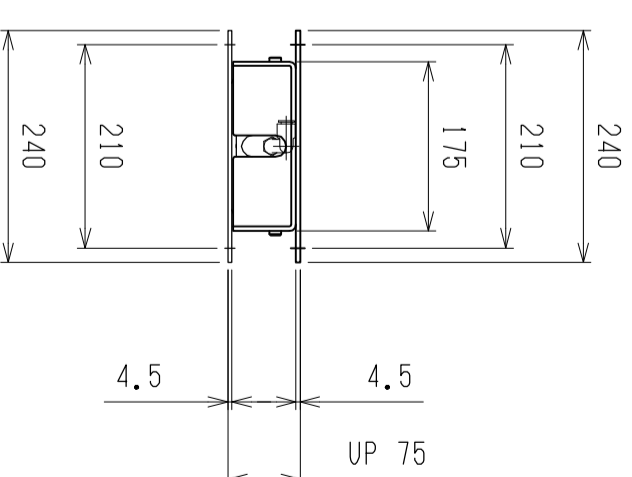

仕様	型式
仕様	ALB-WB-1600H
全長 (L)	1600
取付ピッチ (P)	1500
荷重 (kgf) 内圧0.5MPa	1840
空気消費量 (N ϕ)	24.0
目安自重 (kg)	47.8

△4				尺度	1:8	客先	エアリフト	図番	株式会社 マキ	ALB-WB-1600H
△3				日付	2011/11/17	検査				
△2				承認		製図				
△1										
改訂番号	年月日	改訂事由	担当			名称				