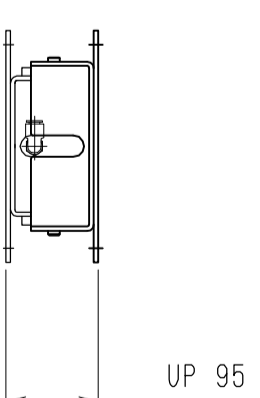

仕様	型式
仕様	ALB-WB-1600H
全長 (L)	1600
取付ピッチ (P)	1500
荷重 (kgf) 内圧0.5MPa	1840
空気消費量 (N ϕ)	24.0
目安自重 (kg)	47.8

△4				尺度	1:8	客先	エアリフト	図番	株式会社 マキ	ALB-WB-1600H
△3				日付	2011/11/17	検査				
△2				承認		製図				
△1										
改訂番号	年月日	改訂事由	担当			名称				