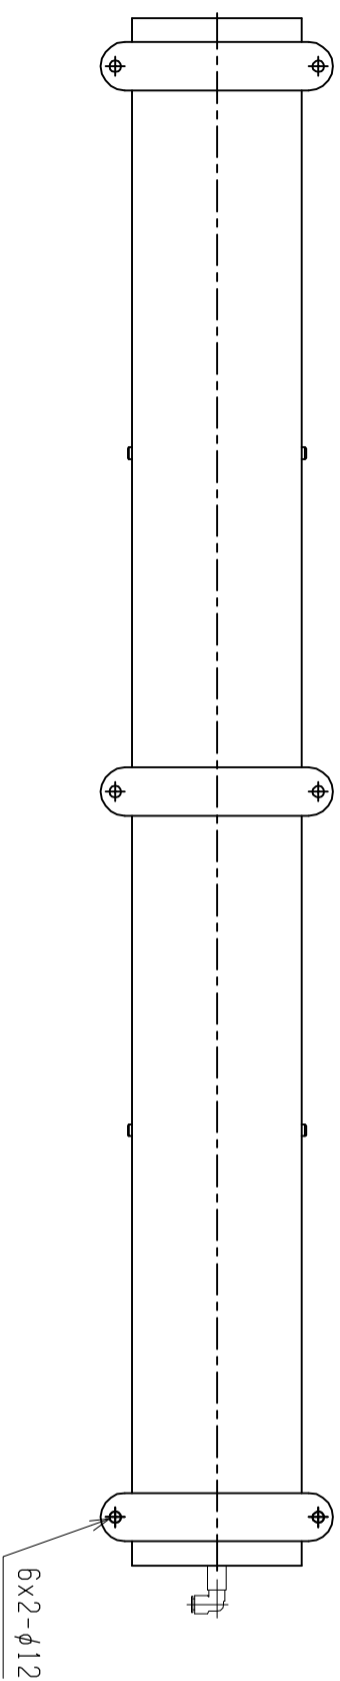

仕様	型式
仕様	ALB-WB-1600H
全長 (L)	1600
取付ピッチ (P)	1500
荷重 (kgf) 内圧0.5MPa	1840
空気消費量 (N ϕ)	24.0
目安自重 (kg)	47.8

△4				尺度	1:8	客先	エアリフト	図番	株式会社 マキ	ALB-WB-1600H
△3				日付	2011/11/17	検査				
△2				承認		製図				
△1										
改訂番号	年月日	改訂事由	担当			名称				