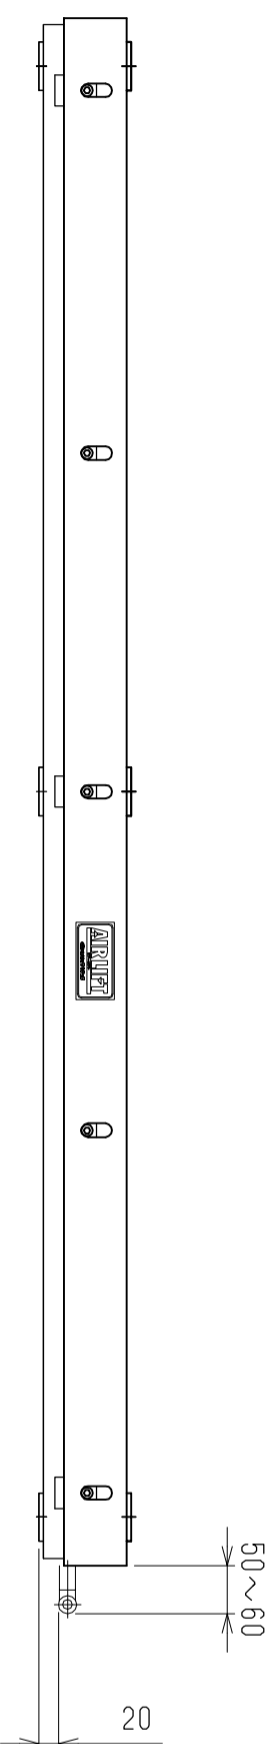

仕様	型式
仕様	ALB-WB-1600H
全長 (L)	1600
取付ピッチ (P)	1500
荷重 (kgf) 内圧0.5MPa	1840
空気消費量 (N ϕ)	24.0
目安自重 (kg)	47.8

△4				尺度	1:8	客先	エアリフト	図番	株式会社 マキ	ALB-WB-1600H
△3				日付	2011/11/17	検査				
△2				承認		製図				
△1										
改訂番号	年月日	改訂事由	担当			名称				