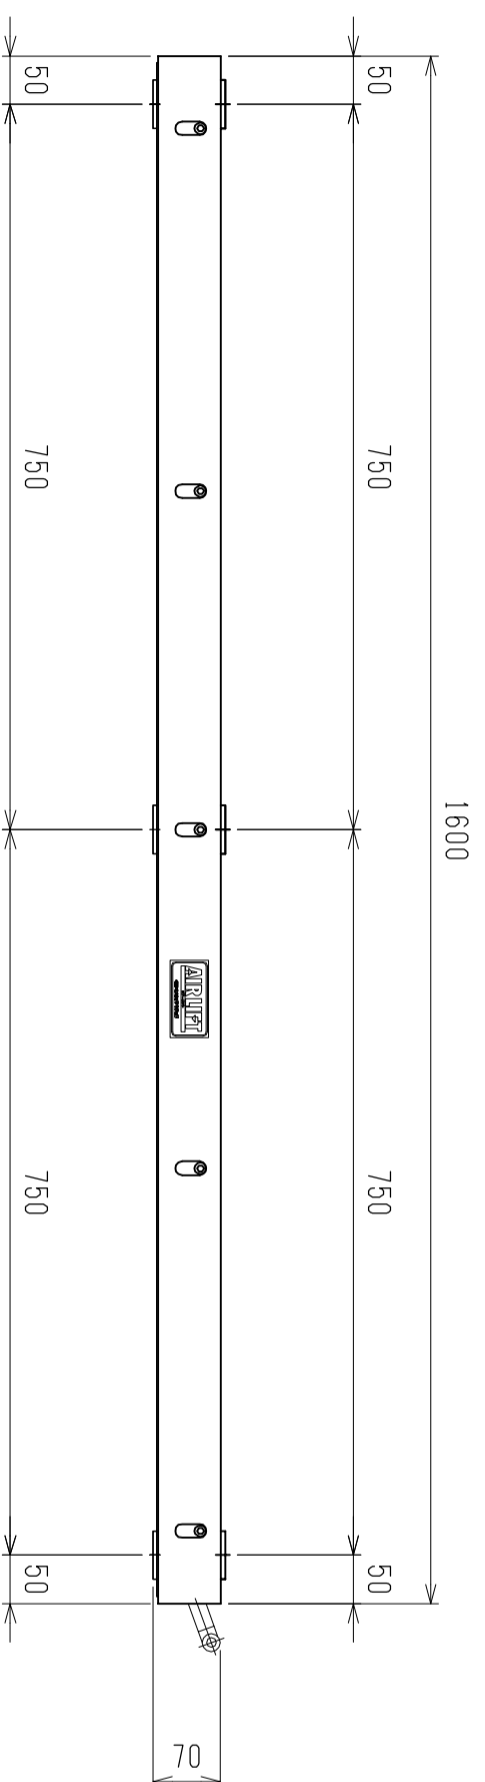

仕様	型式
仕様	ALB-WB-1600H
全長 (L)	1600
取付ピッチ (P)	1500
荷重 (kgf) 内圧0.5MPa	1840
空気消費量 (N ϕ)	24.0
目安自重 (kg)	47.8

△4				尺度	1:8	客先	エアリフト	図番	株式会社 マキ	ALB-WB-1600H
△3				日付	2011/11/17	検査				
△2				承認		製図				
△1										
改訂番号	年月日	改訂事由	担当			名称				