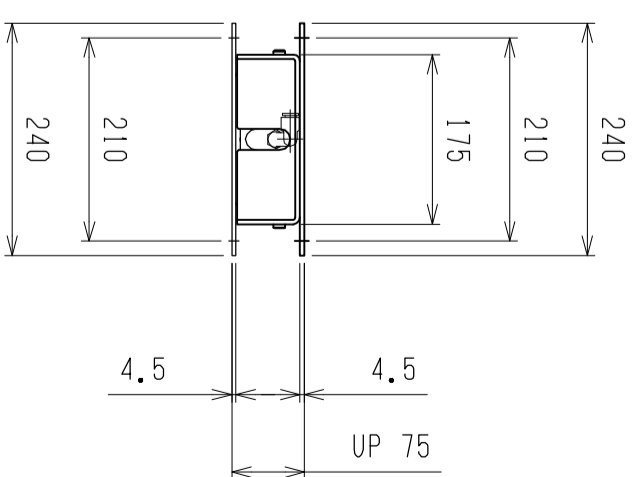

仕様	型式
全長 (L)	ALB-WB-1800
取付ヒッチ (P)	1800
荷重 (kgf)	1700
内圧 0.5MPa	1550
空気消費量 (N Q)	27.0
目安自重 (kg)	53.4

4			尺度	1:8	客先	エアリフト	図番	株式会社 マキ
3			日付	2011/11/17	承認			
2			承認		検図			
1			改訂番号	年月日	改訂事由	担当		