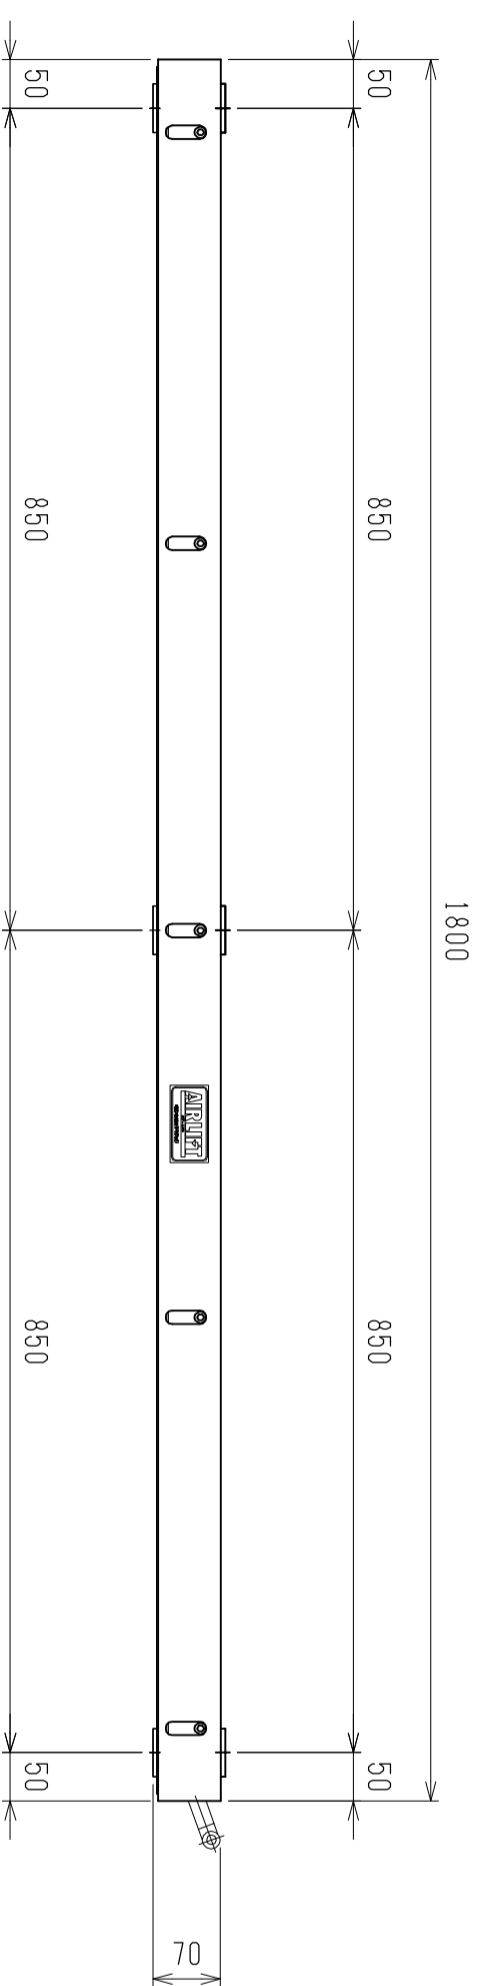

仕様	型式
全長 (L)	ALB-WB-1800
取付ヒッチ (P)	1800
荷重 (kgf)	1700
内圧 0.5MPa	1550
空気消費量 (N Q)	27.0
目安自重 (kg)	53.4

4			尺度	1:8	客先	エアリフト	図番	株式会社 マキ
3			日付	2011/11/17	承認			
2			承認		検図			
1			改訂番号	年月日	改訂事由	担当		