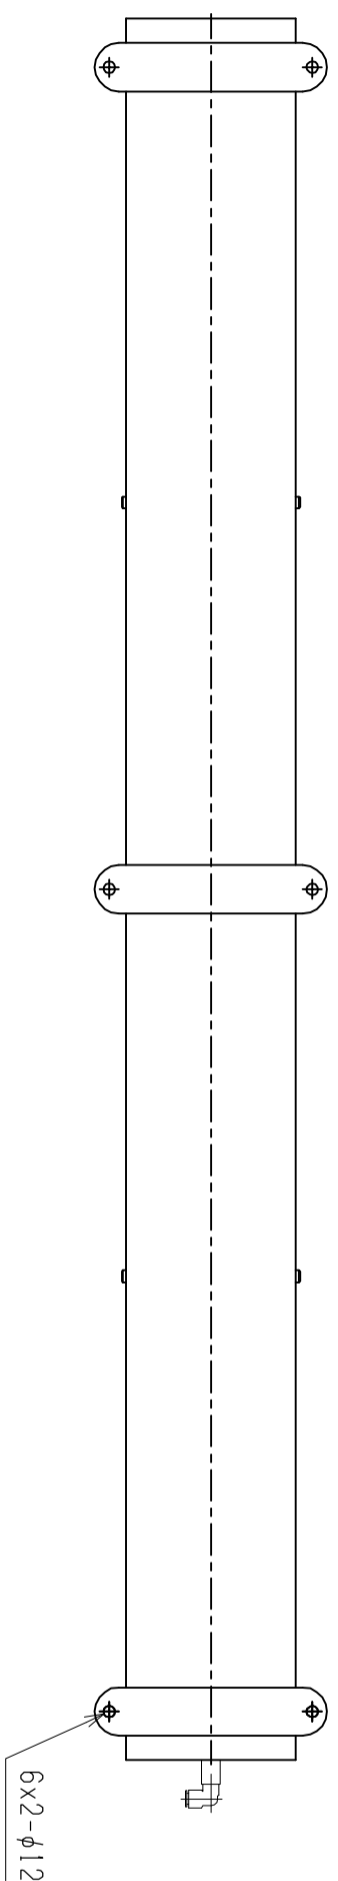

仕様	型式
全長 (L)	ALB-WB-1800
取付ヒッチ (P)	1800
荷重 (kgf)	1700
内圧 0.5MPa	1550
空気消費量 (N Q)	27.0
目安自重 (kg)	53.4

4			尺度	1:8	客先	エアリフト	図番	株式会社 マキ
3			日付	2011/11/17	承認			
2			承認		検図			
1			改訂番号	年月日	改訂事由	担当		