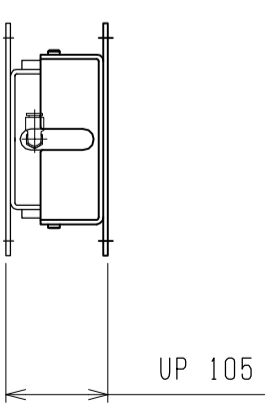

仕様	型式
全長 (L)	ALB-WB-1800
取付ヒッチ (P)	1800
荷重 (kgf)	1700
内圧 0.5MPa	1550
空気消費量 (N Q)	27.0
目安自重 (kg)	53.4

4			尺度	1:8	客先	エアリフト	図番	株式会社 マキ
3			日付	2011/11/17	承認			
2			承認		検図			
1			改訂番号	年月日	改訂事由	担当		