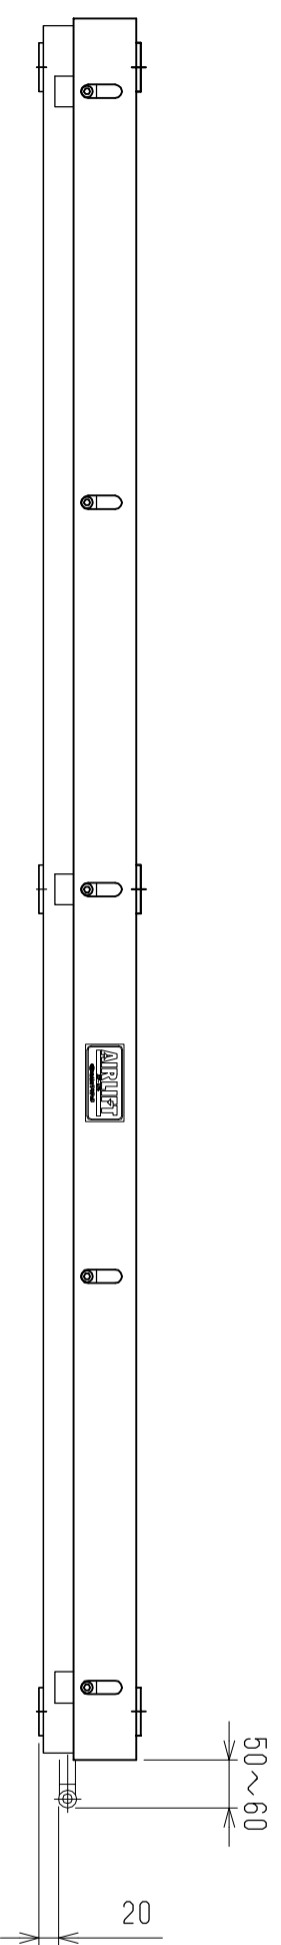

仕様	型式
全長 (L)	ALB-WB-1800
取付ヒッチ (P)	1800
荷重 (kgf)	1700
内圧 0.5MPa	1550
空気消費量 (N Q)	27.0
目安自重 (kg)	53.4

4			尺度	1:8	客先	エアリフト	図番	株式会社 マキ
3			日付	2011/11/17	承認			
2			承認		検図			
1			改訂番号	年月日	改訂事由	担当		