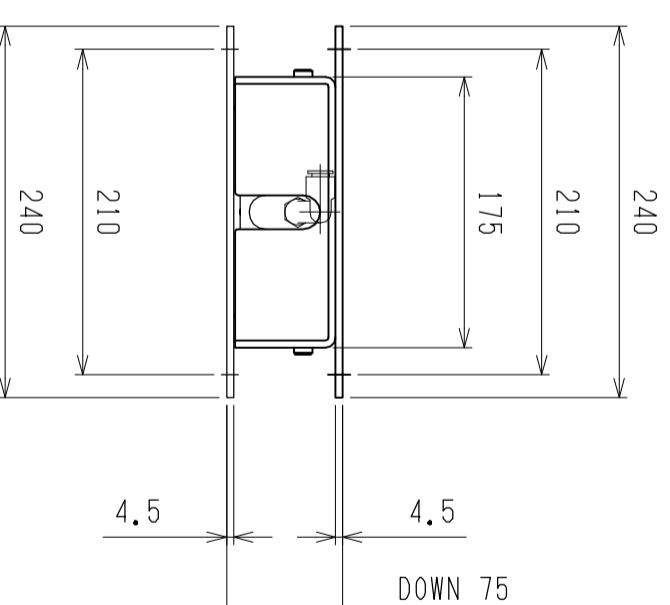

仕様	型式	ALB-WB-400H
全長 (L)		400
取付ピッチ (P)		300
荷重 (kgf) 内圧0.5MPa		160
空気消費量 (N ₂)		6.0
目安自重 (kg)		14.2

▲4			尺度	1:5	客先	エアリフト	図番	株式会社 マキ	ALB-WB-400H
▲3			日付	2011/11/17	図				
▲2			承認	検図	製図				
▲1			改訂番号	年月日	改訂事由				