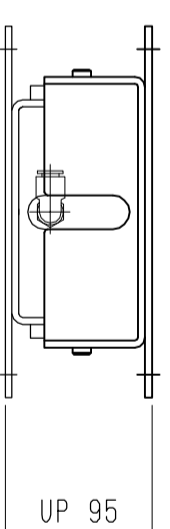

仕様	型式	ALB-WB-400H
全長 (L)		400
取付ピッチ (P)		300
荷重 (kgf) 内圧0.5MPa		160
空気消費量 (N ₂)		6.0
目安自重 (kg)		14.2

▲4			尺度	1:5	客先	エアリフト	図番	株式会社 マキ	ALB-WB-400H
▲3			日付	2011/11/17	図				
▲2			承認	検図	製図				
▲1			改訂番号	年月日	改訂事由				