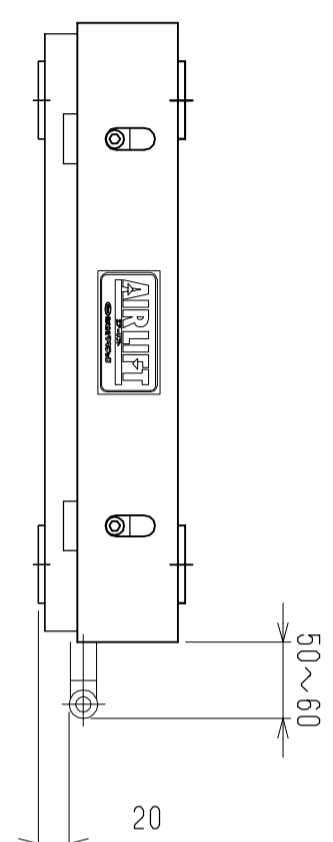

仕様	型式	ALB-WB-400H
全長 (L)		400
取付ピッチ (P)		300
荷重 (kgf) 内圧0.5MPa		160
空気消費量 (N ₂)		6.0
目安自重 (kg)		14.2

▲4			尺度	1:5	客先	エアリフト	図番	株式会社 マキ	ALB-WB-400H
▲3			日付	2011/11/17	図				
▲2			承認	検図	製図				
▲1			改訂番号	年月日	改訂事由				