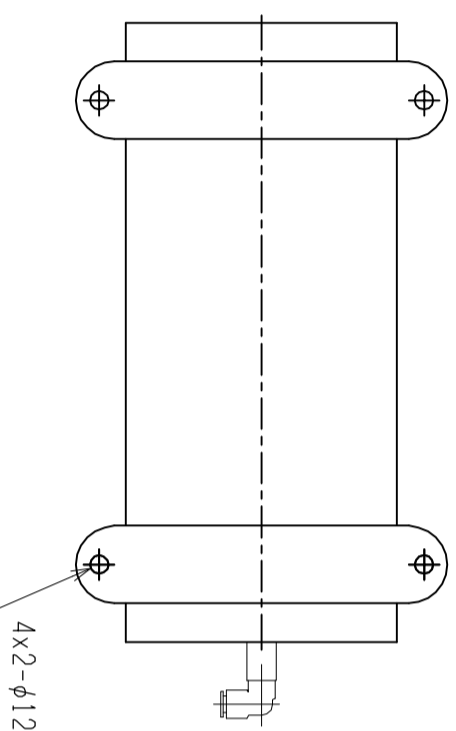

仕様	型式	ALB-WB-400H
全長 (L)		400
取付ピッチ (P)		300
荷重 (kgf) 内圧0.5MPa		160
空気消費量 (N ₂)		6.0
目安自重 (kg)		14.2

▲4			尺度	1:5	客先	エアリフト	図番	株式会社 マキ	ALB-WB-400H
▲3			日付	2011/11/17	図				
▲2			承認	検図	製図				
▲1			改訂番号	年月日	改訂事由				