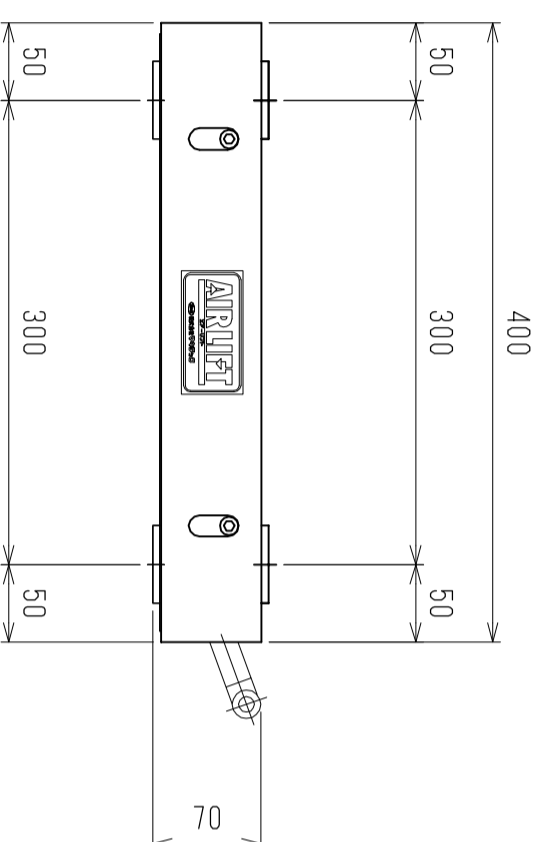

仕様	型式	ALB-WB-400H
全長 (L)		400
取付ピッチ (P)		300
荷重 (kgf) 内圧0.5MPa		160
空気消費量 (N ₂)		6.0
目安自重 (kg)		14.2

▲4			尺度	1:5	客先	エアリフト	図番	株式会社 マキ	ALB-WB-400H
▲3			日付	2011/11/17	図				
▲2			承認	検図	製図				
▲1			改訂番号	年月日	改訂事由				