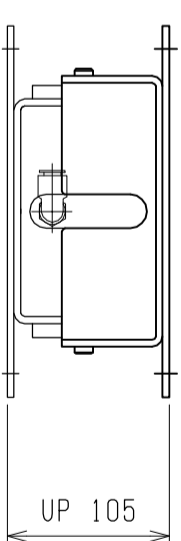

仕様	型式
全長 (L)	ALB-WB-600
取付ピッチ (P)	600
荷重 (kgf) 内圧 0.5MPa	500
空気消費量 (N ϕ)	320
目安自重 (kg)	9.0
	19.8

▲4			尺度	1:5	客先	株式会社 マキ
▲3			日付	2011/11/17	図番	
▲2			承認	検図	製図	ALB-WB-600
▲1			改訂番号	年月日	改訂事由	
エアリフト						