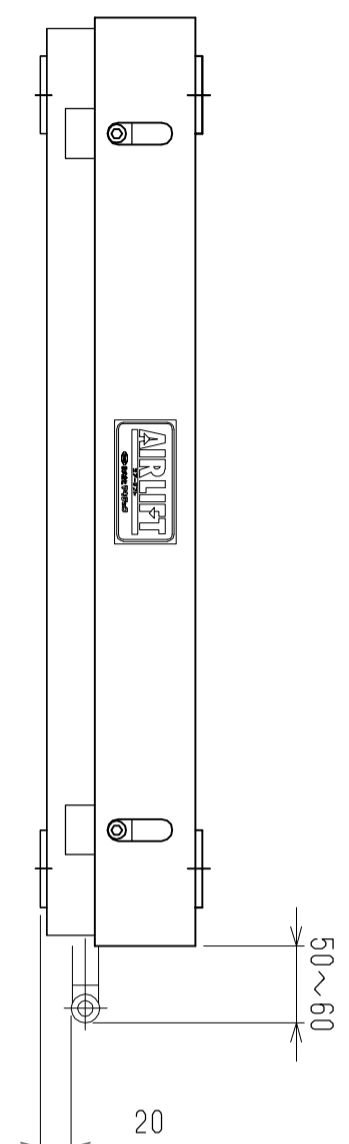

仕様	型式
全長 (L)	ALB-WB-600
取付ピッチ (P)	600
荷重 (kgf) 内圧 0.5MPa	500
空気消費量 (N ϕ)	320
目安自重 (kg)	9.0
	19.8

▲4			尺度	1:5	客先	株式会社 マキ
▲3			日付	2011/11/17	図番	
▲2			承認	検図	製図	ALB-WB-600
▲1			改訂番号	年月日	改訂事由	
エアリフト						