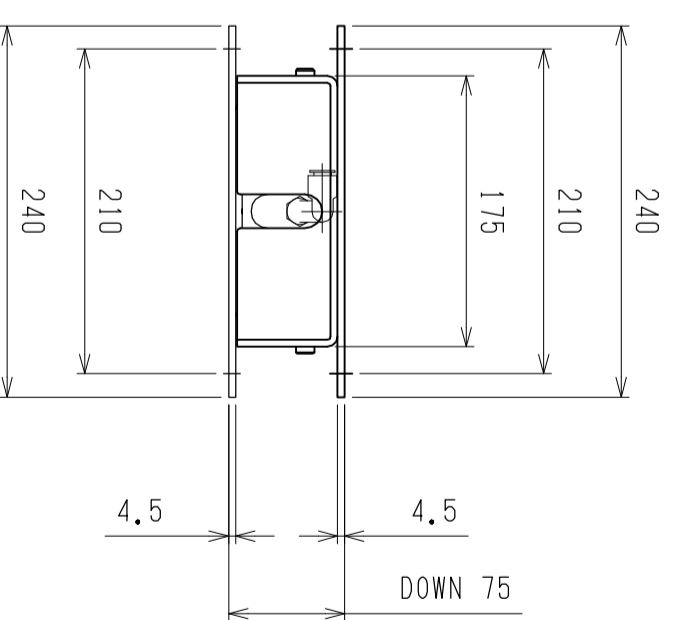

仕様	型式
全長 (L)	ALB-WB-600
取付ピッチ (P)	600
荷重 (kgf) 内圧 0.5MPa	500
空気消費量 (N ϕ)	320
目安自重 (kg)	9.0
	19.8

▲4			尺度	1:5	客先	株式会社 マキ
▲3			日付	2011/11/17	図番	
▲2			承認	検図	製図	ALB-WB-600
▲1			改訂番号	年月日	改訂事由	
エアリフト						