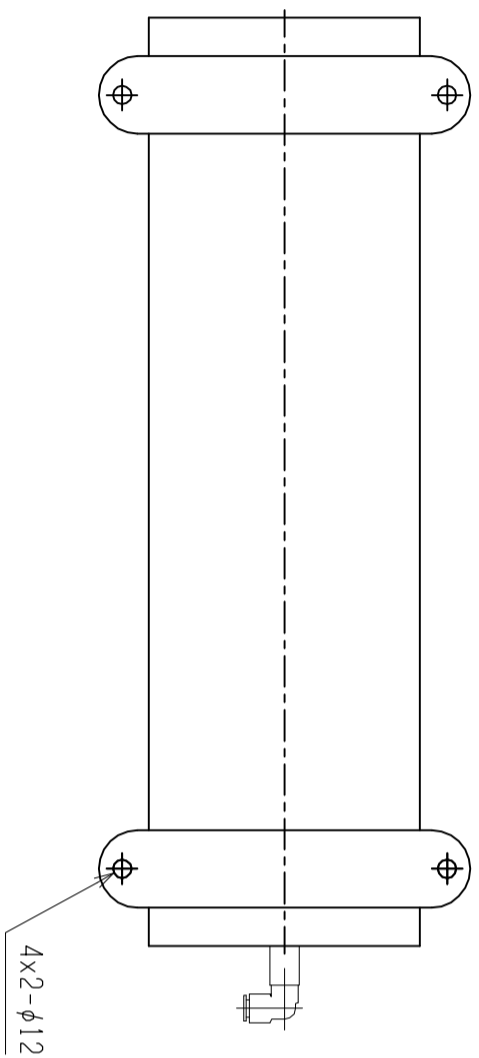

仕様	型式
全長 (L)	ALB-WB-600
取付ピッチ (P)	600
荷重 (kgf) 内圧 0.5MPa	500
空気消費量 (N ϕ)	320
目安自重 (kg)	9.0
	19.8

▲4			尺度	1:5	客先	株式会社 マキ
▲3			日付	2011/11/17	図番	
▲2			承認	検図	製図	ALB-WB-600
▲1			改訂番号	年月日	改訂事由	
エアリフト						