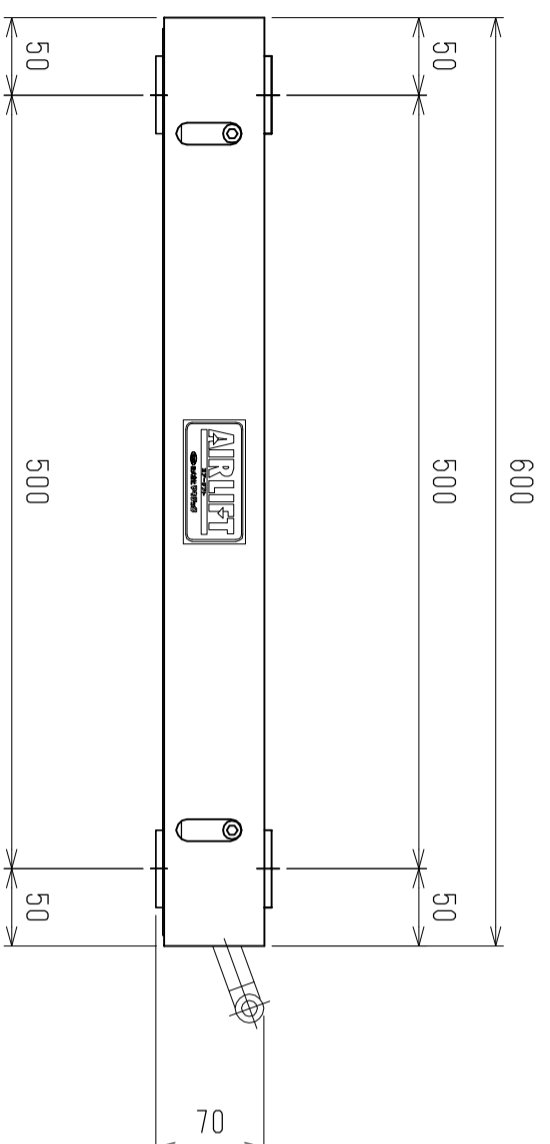

仕様	型式
全長 (L)	ALB-WB-600
取付ピッチ (P)	600
荷重 (kgf) 内圧 0.5MPa	500
空気消費量 (N ϕ)	320
目安自重 (kg)	9.0
	19.8

▲4			尺度	1:5	客先	株式会社 マキ
▲3			日付	2011/11/17	図番	
▲2			承認	検図	製図	ALB-WB-600
▲1			改訂番号	年月日	改訂事由	
エアリフト						