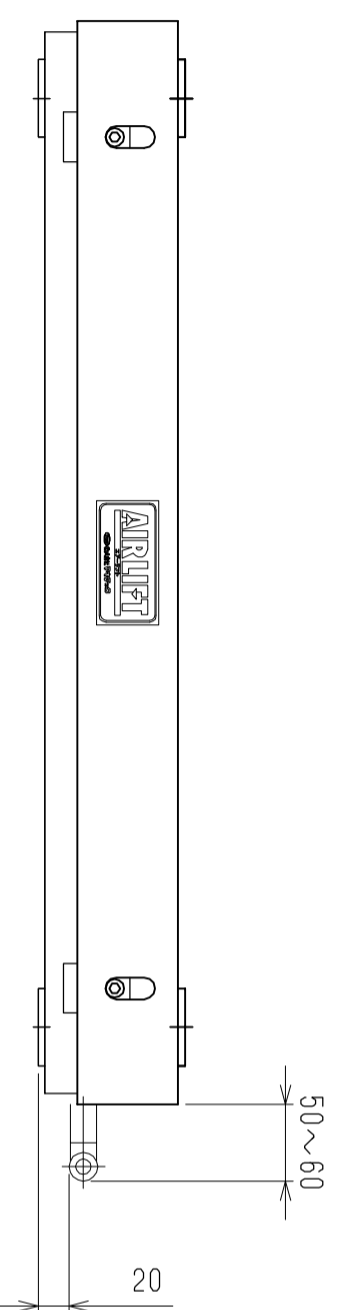

仕様	型式
仕様	ALB-WB-700H
全長 (L)	700
取付ピッチ (P)	600
荷重 (kgf) 内圧0.5MPa	580
空気消費量 (N Q)	10.5
目安自重 (kg)	22.6

▲4			尺度	1:5	客先	株式会社 マキ
▲3			日付	2011/11/17	殿	
▲2			承認	検図	製図	ALB-WB-700H
▲1			改訂番号	年月日	改訂事由	
エアリフト						