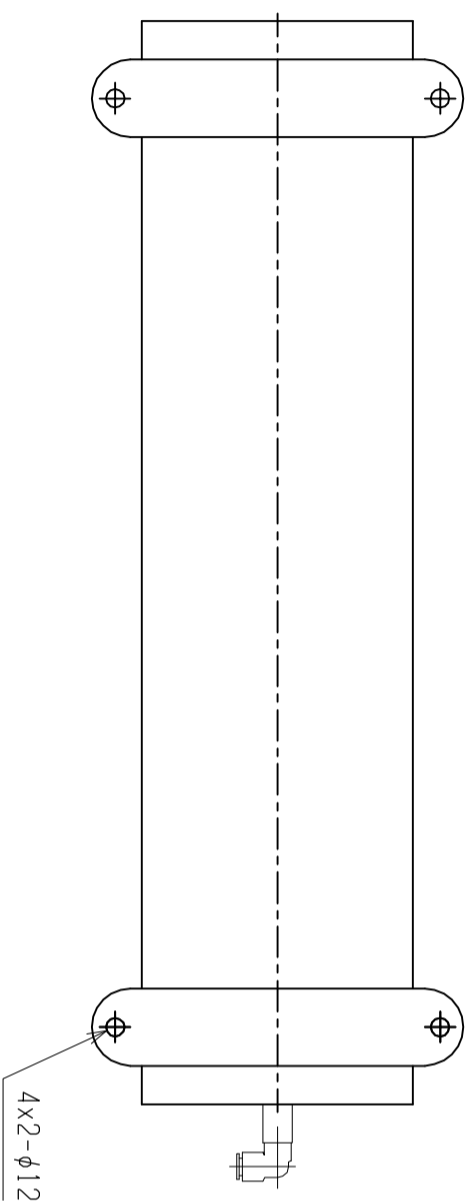

仕様	型式
仕様	ALB-WB-700H
全長 (L)	700
取付ピッチ (P)	600
荷重 (kgf) 内圧0.5MPa	580
空気消費量 (N Q)	10.5
目安自重 (kg)	22.6

▲4			尺度	1:5	客先	株式会社 マキ
▲3			日付	2011/11/17	殿	
▲2			承認	検図	製図	ALB-WB-700H
▲1			改訂番号	年月日	改訂事由	
エアリフト						