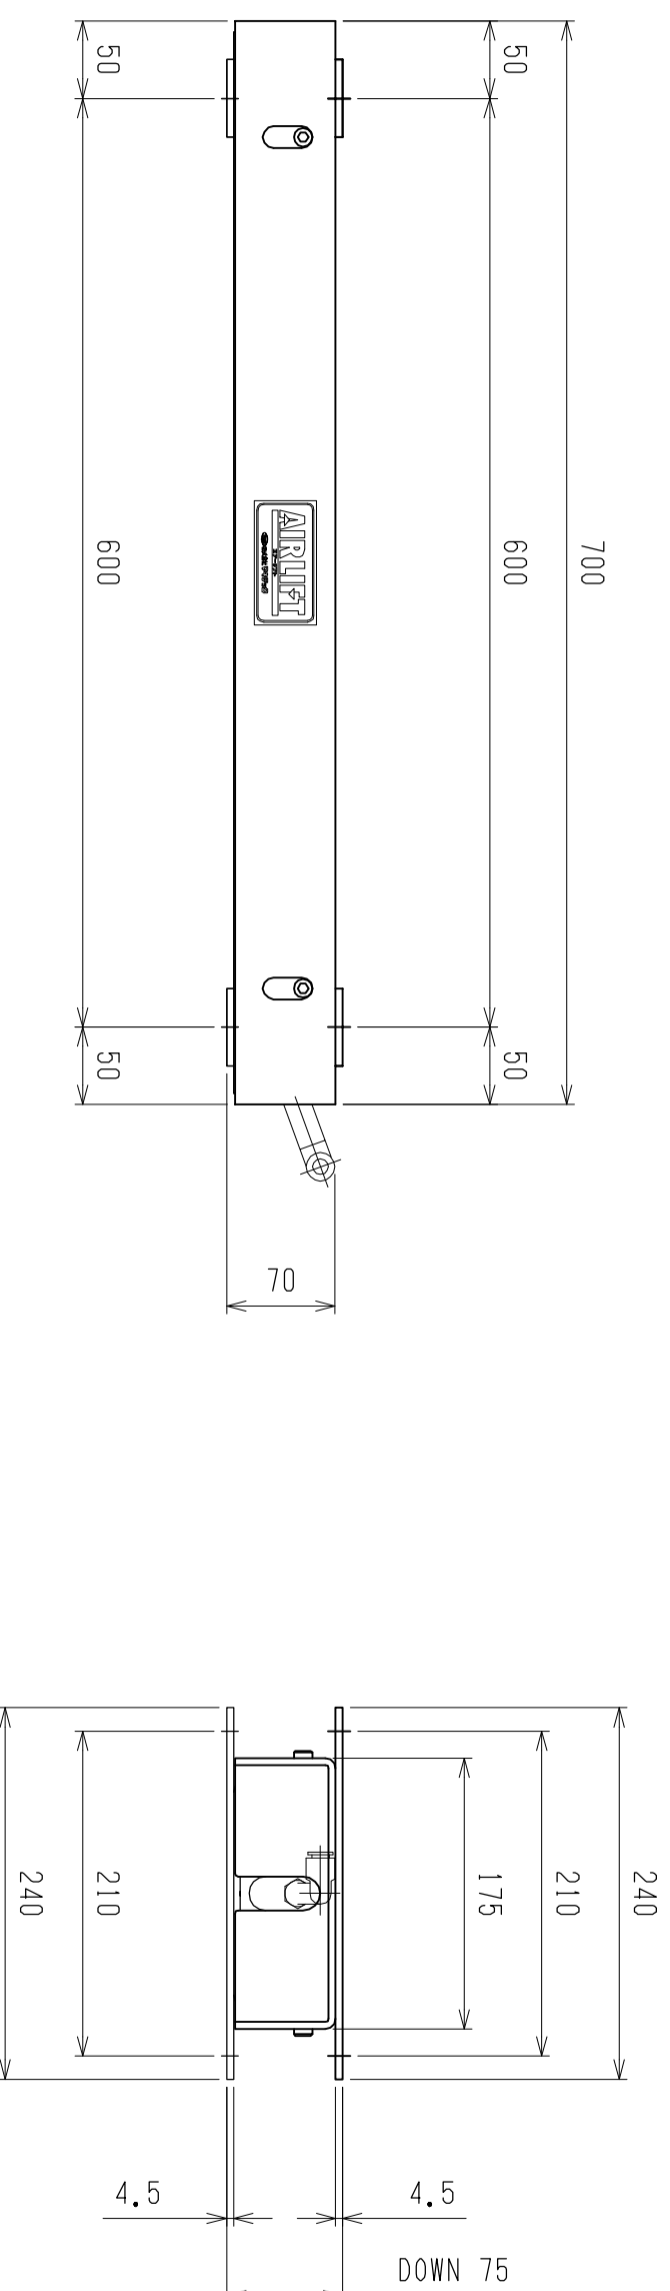

仕様	型式
仕様	ALB-WB-700H
全長 (L)	700
取付ピッチ (P)	600
荷重 (kgf) 内圧0.5MPa	580
空気消費量 (N Q)	10.5
目安自重 (kg)	22.6

▲4			尺度	1:5	客先	株式会社 マキ
▲3			日付	2011/11/17	殿	
▲2			承認	検図	製図	ALB-WB-700H
▲1			改訂番号	年月日	改訂事由	
エアリフト						