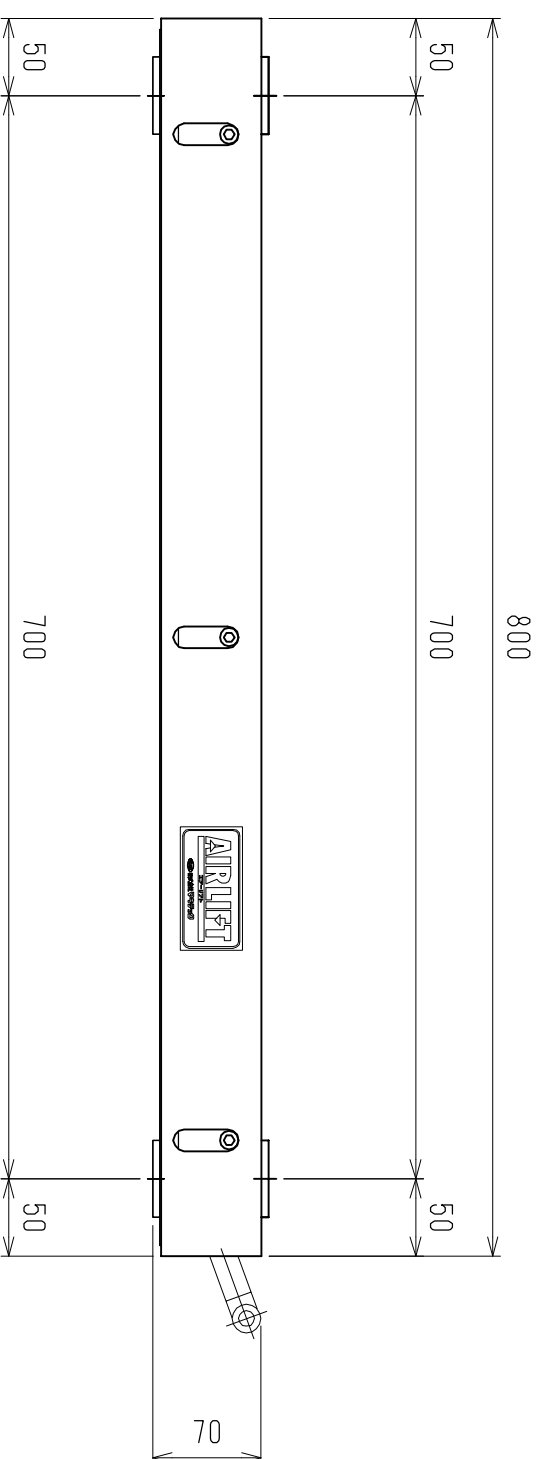

仕様	型式
全長 (L)	ALB-WB-800
取付ピッチ (P)	800
荷重 (kgf) 内圧 0.5MPa	700
空気消費量 (N Q)	550
目安自重 (kg)	12.0
	25.4

▲4			尺度	1:5	客先	株式会社 マキ
▲3			日付	2011/11/17	殿	
▲2			承認	検図	製図	図番
▲1						
改訂番号	年月日	改訂事由	担当	名称	エアリフト	ALB-WB-800