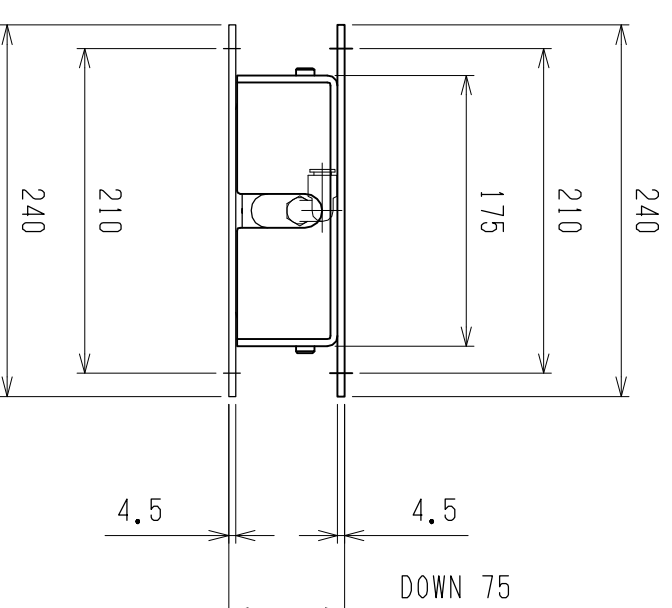

仕様	型式
全長 (L)	ALB-WB-800
取付ピッチ (P)	800
荷重 (kgf) 内圧 0.5MPa	700
空気消費量 (N Q)	550
目安自重 (kg)	12.0
	25.4

▲4			尺度	1:5	客先	株式会社 マキ
▲3			日付	2011/11/17	殿	
▲2			承認	検図	製図	図番
▲1						
改訂番号	年月日	改訂事由	担当	名称	エアリフト	ALB-WB-800