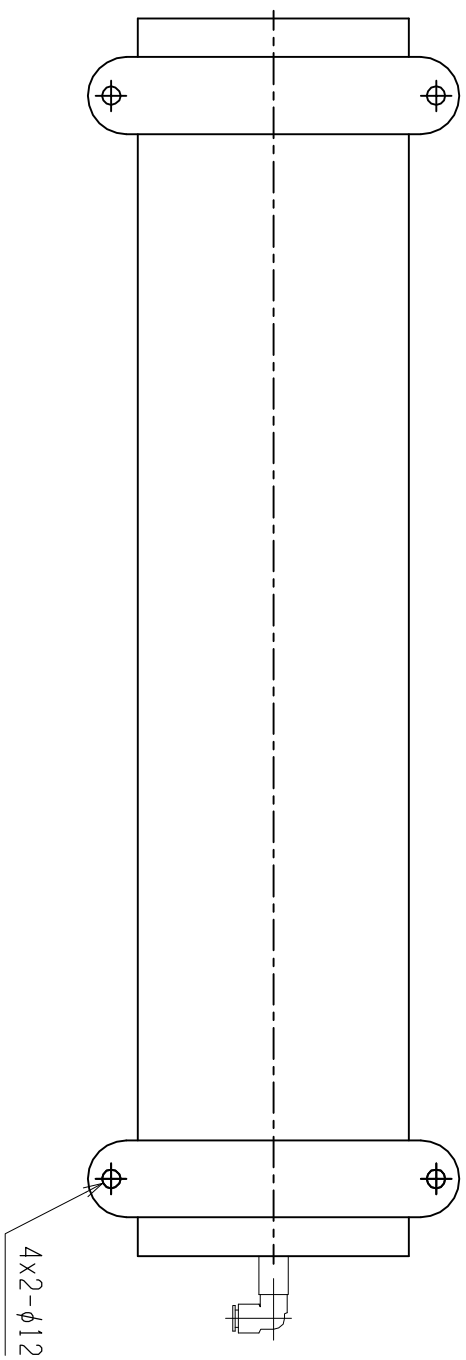

仕様	型式
全長 (L)	ALB-WB-800
取付ピッチ (P)	800
荷重 (kgf) 内圧 0.5MPa	700
空気消費量 (N Q)	550
目安自重 (kg)	12.0
	25.4

▲4			尺度	1:5	客先	株式会社 マキ
▲3			日付	2011/11/17	殿	
▲2			承認	検図	製図	図番
▲1						
改訂番号	年月日	改訂事由	担当	名称	エアリフト	ALB-WB-800