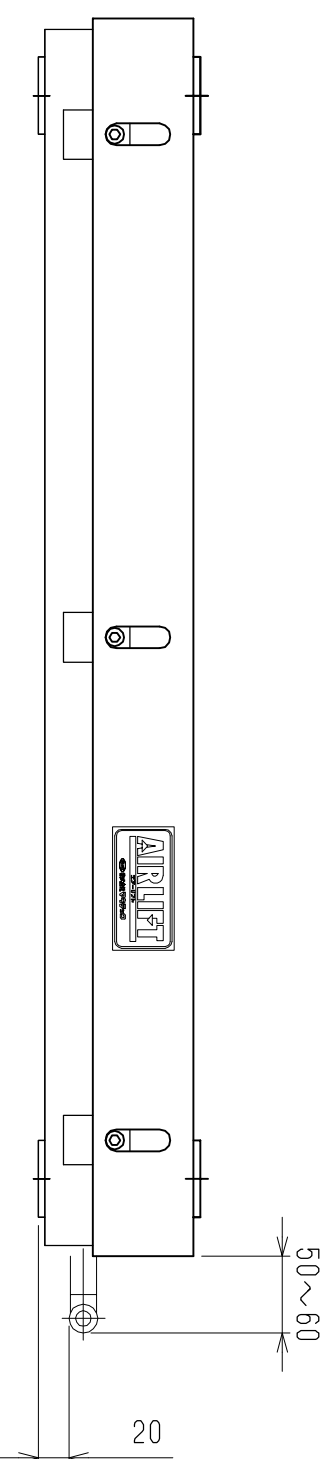

仕様	型式
全長 (L)	ALB-WB-800
取付ピッチ (P)	800
荷重 (kgf) 内圧 0.5MPa	700
空気消費量 (N Q)	550
目安自重 (kg)	12.0
	25.4

▲4			尺度	1:5	客先	株式会社 マキ
▲3			日付	2011/11/17	殿	
▲2			承認	検図	製図	図番
▲1						
改訂番号	年月日	改訂事由	担当	名称	エアリフト	ALB-WB-800