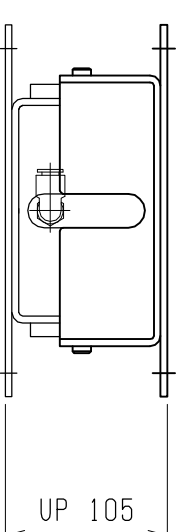

仕様	型式
全長 (L)	ALB-WB-800
取付ピッチ (P)	800
荷重 (kgf) 内圧 0.5MPa	700
空気消費量 (N Q)	550
目安自重 (kg)	12.0
	25.4

▲4			尺度	1:5	客先	株式会社 マキ
▲3			日付	2011/11/17	殿	
▲2			承認	検図	製図	図番
▲1						
改訂番号	年月日	改訂事由	担当	名称	エアリフト	ALB-WB-800