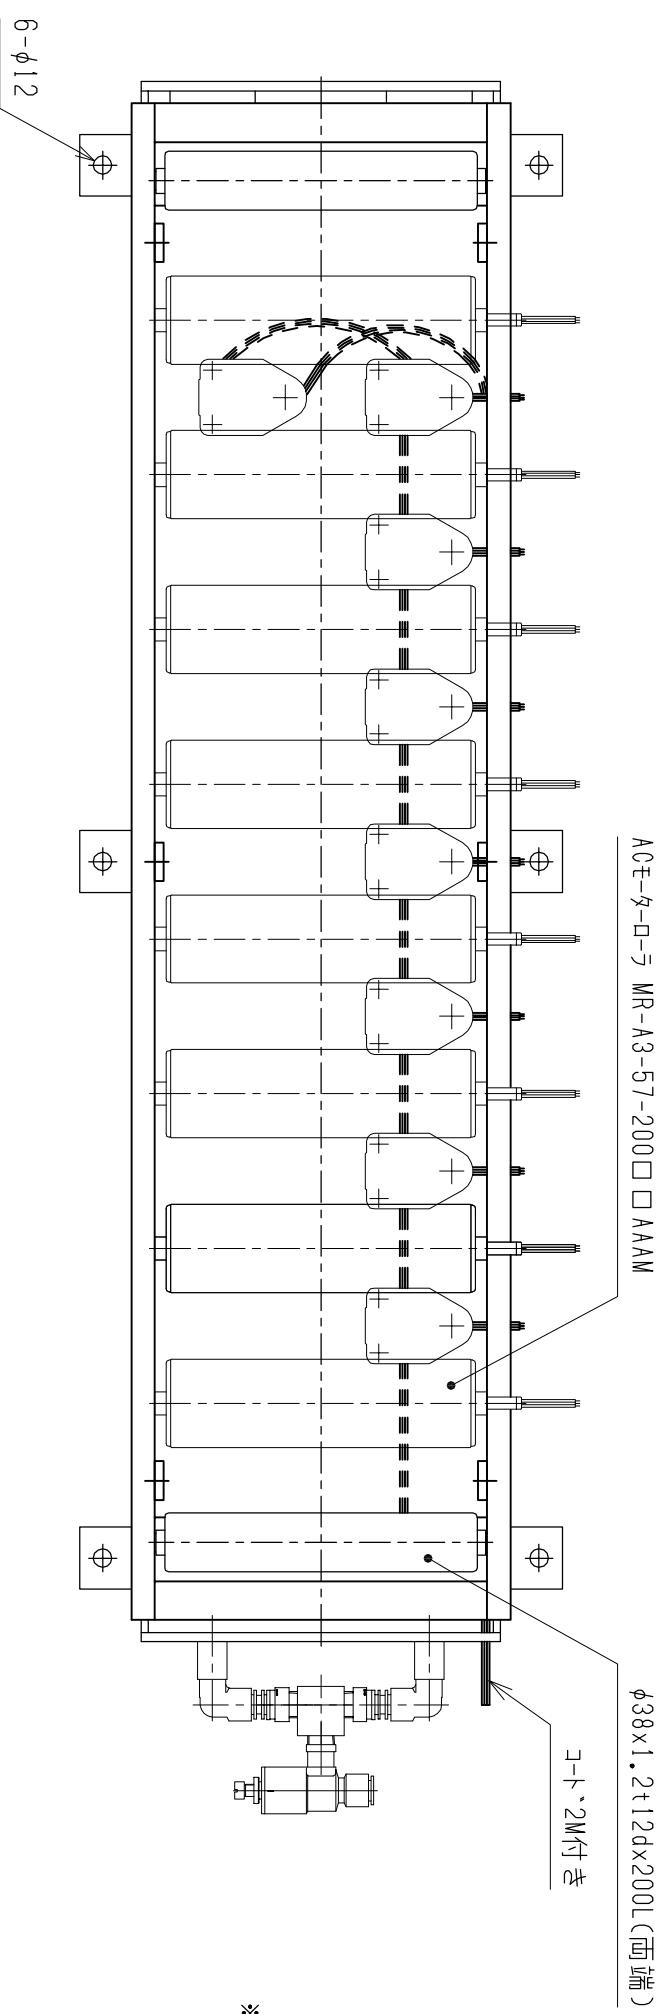

仕様	型式	ALR-PR-5710080
全長	(L)	1008
取付ピッチ	(P)	900
モーター本数		8
空気消費量	(N Q)	15
目安自重	(kg)	45.0

※ 但し、モーターラベル付はローラ幅314Wになります。

▲4		尺度	1:5	客先	
▲3		日付	2013/05/29	図番	ALR-PR-5710080
▲2		承認	検図	製図	
▲1		改訂番号	年月日	改訂事由	担当
				名称	エアリフト
				股	株式会社 マキノ
				図番	ALR-PR-5710080