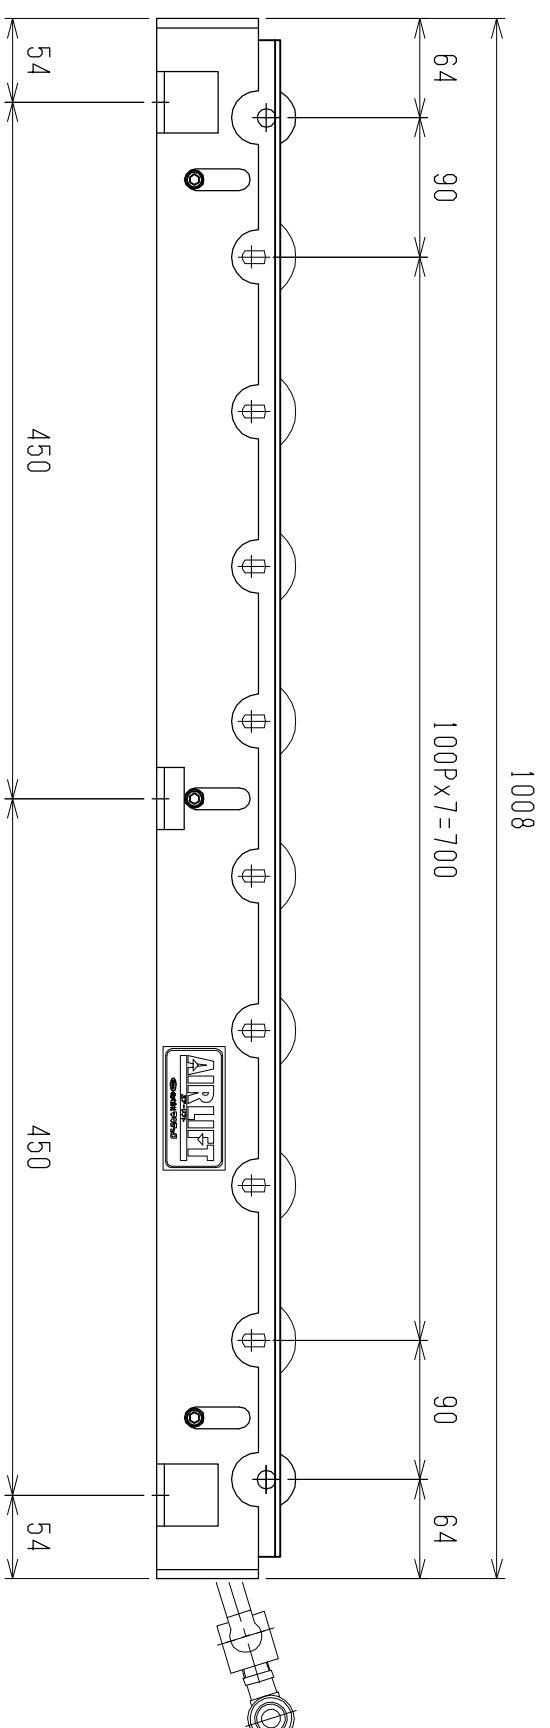

仕様	型式	ALR-PR-5710080
全長	(L)	1008
取付ピッチ	(P)	900
モーター本数		8
空気消費量	(N Q)	15
目安自重	(kg)	45.0

※ 但し、モーターラベル付はローラ幅314Wになります。

▲4		尺度	1:5	客先	
▲3		日付	2013/05/29	図番	ALR-PR-5710080
▲2		承認	検図	製図	
▲1		改訂番号	年月日	改訂事由	担当
				名称	エアリフト
				股	株式会社 マキノ
				図番	ALR-PR-5710080