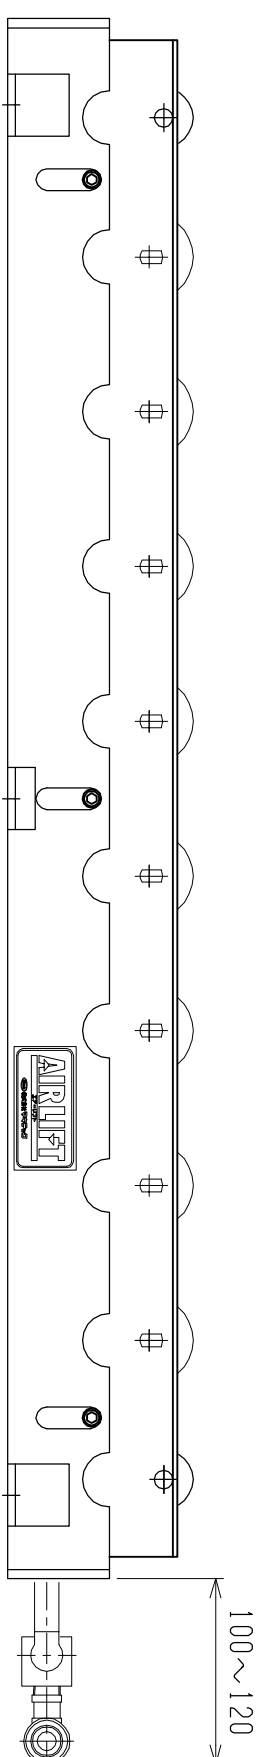

仕様	型式	ALR-PR-5710080
全長	(L)	1008
取付ピッチ	(P)	900
モーター本数		8
空気消費量	(N Q)	15
目安自重	(kg)	45.0

※ 但し、モーターラベル付はローラ幅314Wになります。

▲4		尺度	1:5	客先	
▲3		日付	2013/05/29	図番	ALR-PR-5710080
▲2		承認	検図	製図	
▲1		改訂番号	年月日	改訂事由	担当
				名称	エアリフト
				股	株式会社 マキノ
				図番	ALR-PR-5710080