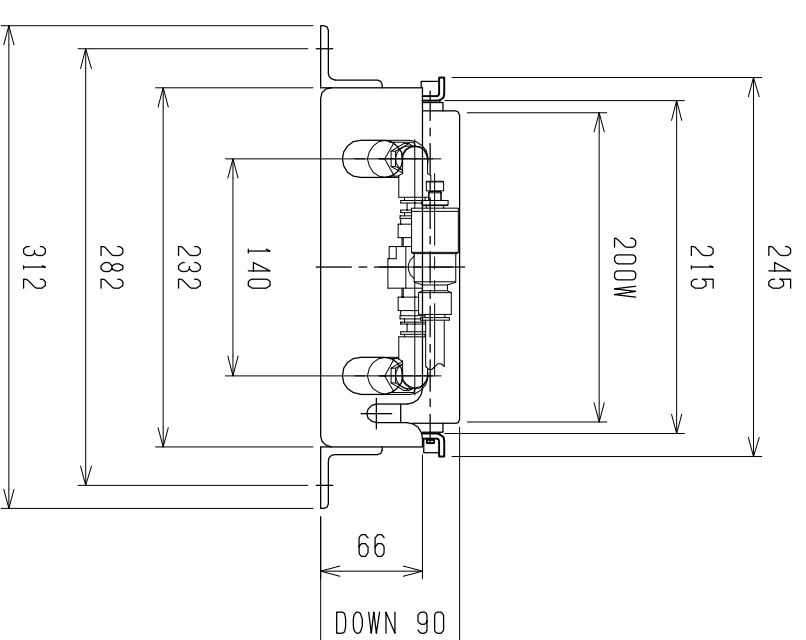

仕様	型式	ALR-PR-5710080
全長	(L)	1008
取付ピッチ	(P)	900
モーター本数		8
空気消費量	(N Q)	15
目安自重	(kg)	45.0

※ 但し、モーターラベル付はローラ幅314Wになります。

▲4		尺度	1:5	客先	
▲3		日付	2013/05/29	図番	ALR-PR-5710080
▲2		承認	検図	製図	
▲1		改訂番号	年月日	改訂事由	担当
				名称	エアリフト
				股	株式会社 マキノ
				図番	ALR-PR-5710080