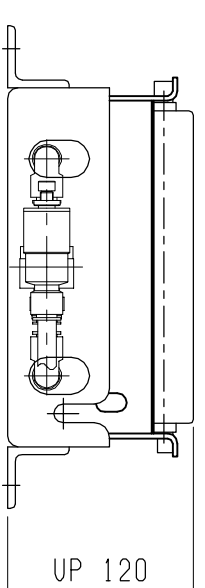

仕様	型式	ALR-PR-5710080
全長	(L)	1008
取付ピッチ	(P)	900
モーター本数		8
空気消費量	(N Q)	15
目安自重	(kg)	45.0

※ 但し、モーターラベル付はローラ幅314Wになります。

▲4		尺度	1:5	客先	
▲3		日付	2013/05/29	図番	ALR-PR-5710080
▲2		承認	検図	製図	
▲1		改訂番号	年月日	改訂事由	担当
				名称	エアリフト
				股	株式会社 マキノ
				図番	ALR-PR-5710080