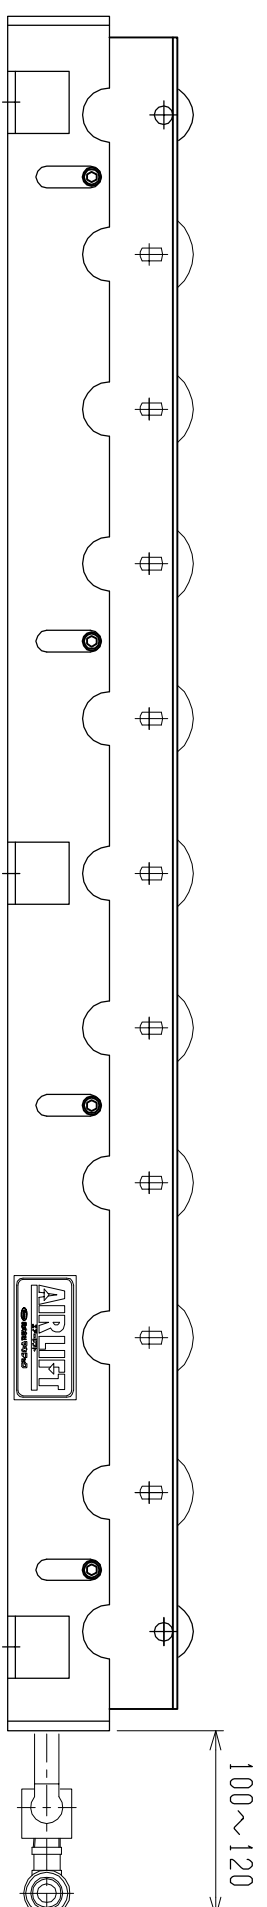

仕様	型式
仕様	ALR-PR-5711080
全長 (L)	1108
取付ピッチ (P)	1000
モーター本数	9
空気消費量 (N Q)	17
目安自重 (kg)	49.5

※ 但し、モーターレベルキ付はローラ314Wになります。

▲		尺度	1:5	客先	
▲		日付	2013/05/29	承認	製図
▲		承認	検図	製図	
▲		改訂番号	年月日	改訂事由	担当
			名称		
			エアリフト		
			図番		
			ALR-PR-5711080		