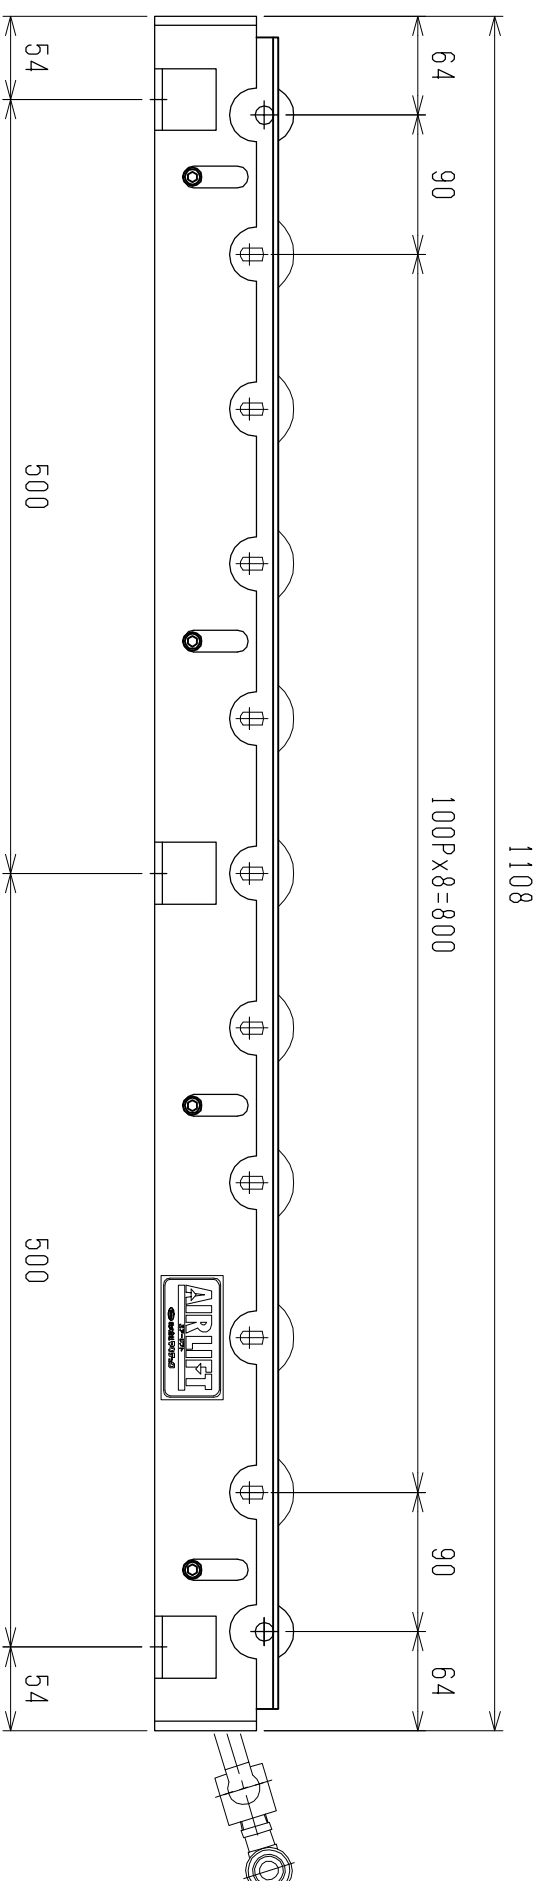

仕様	型式
仕様	ALR-PR-5711080
全長 (L)	1108
取付ピッチ (P)	1000
モーター本数	9
空気消費量 (N Q)	17
目安自重 (kg)	49.5

※ 但し、モーターレベルキ付はローラ314Wになります。

▲		尺度	1:5	客先	
▲		日付	2013/05/29	承認	製図
▲		承認	検図	製図	
▲		改訂番号	年月日	改訂事由	担当
			名称		
			エアリフト		
			図番		
			ALR-PR-5711080		