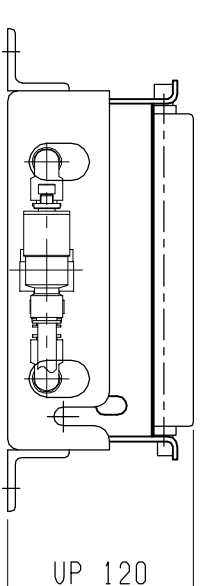

仕様	型式
仕様	ALR-PR-5711080
全長 (L)	1108
取付ピッチ (P)	1000
モーター本数	9
空気消費量 (N Q)	17
目安自重 (kg)	49.5

※ 但し、モーターレベルキ付はローラ314Wになります。

▲		尺度	1:5	客先	
▲		日付	2013/05/29	承認	製図
▲		承認	検図	製図	
▲		改訂番号	年月日	改訂事由	担当
			名称		
			エアリフト		
			図番		
			ALR-PR-5711080		