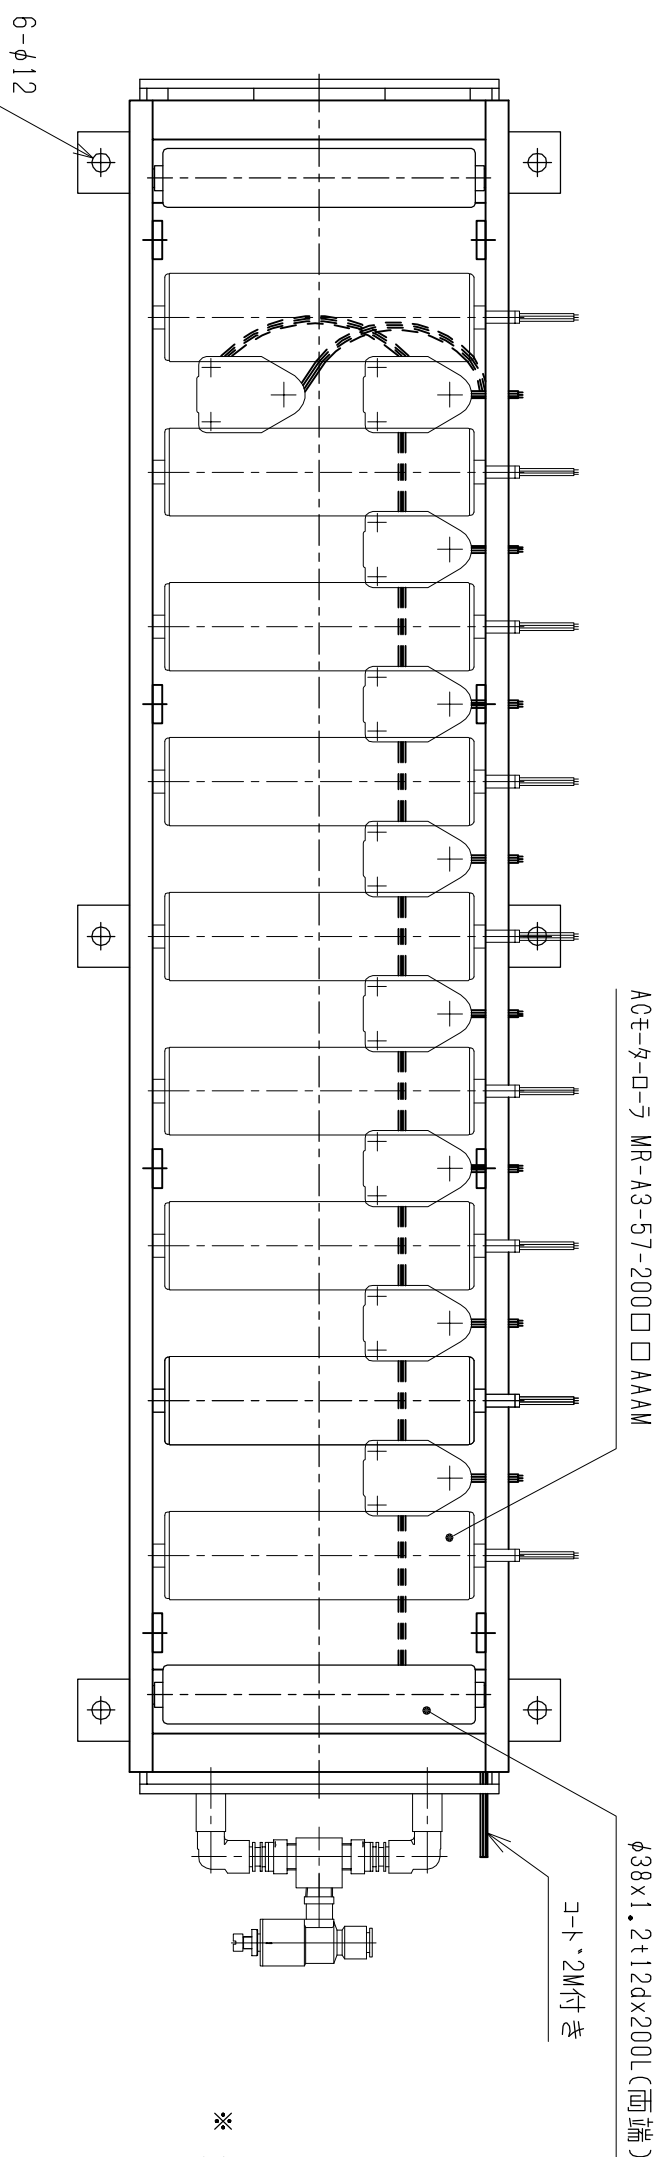

仕様	型式
仕様	ALR-PR-5711080
全長 (L)	1108
取付ピッチ (P)	1000
モーター本数	9
空気消費量 (N Q)	17
目安自重 (kg)	49.5

※ 但し、モーターレベルキ付はローラ314Wになります。

▲		尺度	1:5	客先	
▲		日付	2013/05/29	承認	製図
▲		承認	検図	製図	
▲		改訂番号	年月日	改訂事由	担当
			名称		
			エアリフト		
			図番		
			ALR-PR-5711080		