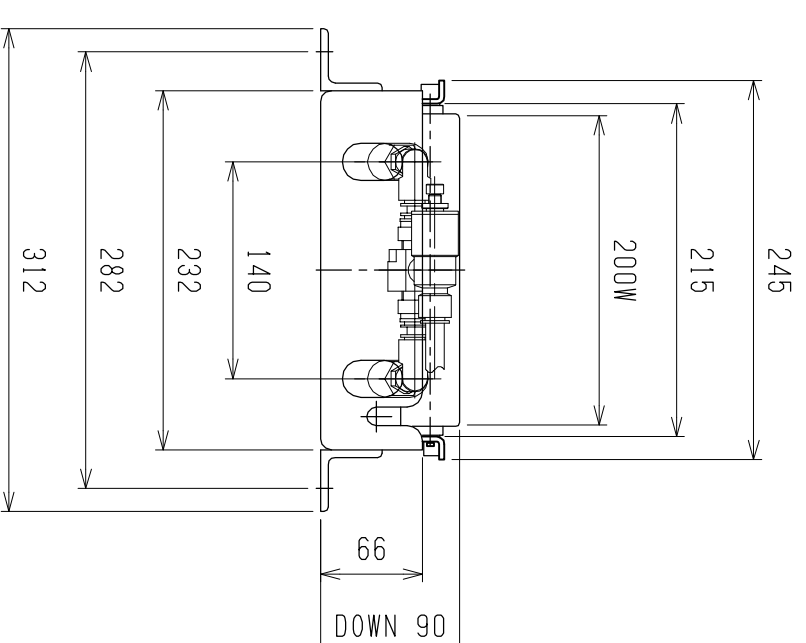

仕様	型式
仕様	ALR-PR-5711080
全長 (L)	1108
取付ピッチ (P)	1000
モーター本数	9
空気消費量 (N Q)	17
目安自重 (kg)	49.5

※ 但し、モーターレベルキ付はローラ314Wになります。

▲		尺度	1:5	客先	
▲		日付	2013/05/29	承認	製図
▲		承認	検図	製図	
▲		改訂番号	年月日	改訂事由	担当
			名称		
			エアリフト		
			図番		
			ALR-PR-5711080		