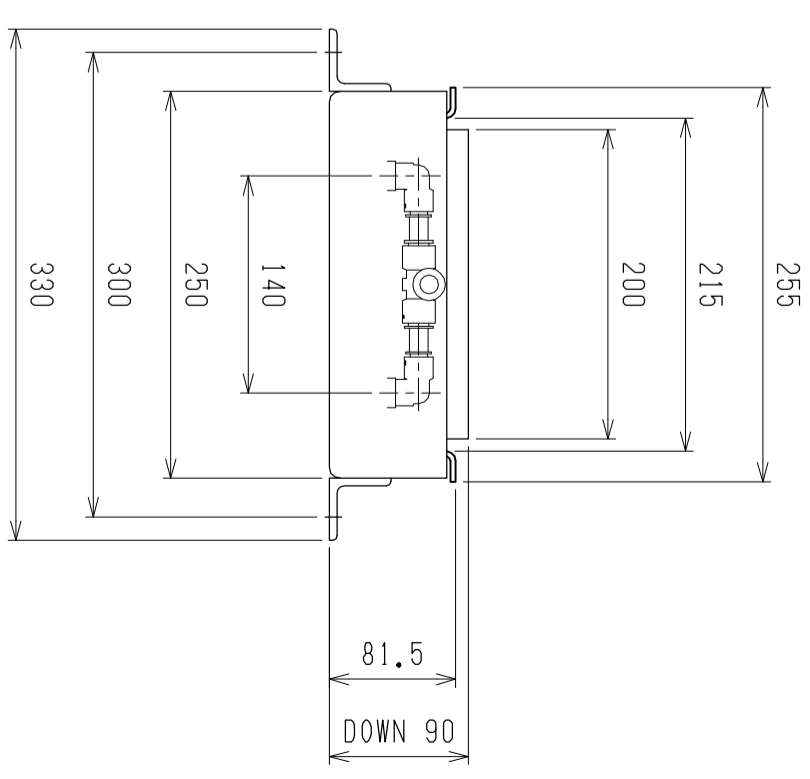

仕様	型式	ALR-PR-571108W
全長	(L)	1108
取付ピッチ	(P)	1020
荷重(kgf)	内圧0.5MPa	720
空気消費量	(N ϕ)	16.5
目安自重	(kg)	40.5

4		尺度	1:5	客先	股	株式会社 マキ
3		日付	2011/11/25	承認	検図	
2						
1						
改訂番号	年月日	改訂事由	担当	名称	エアリフト	図番
						ALR-PR-571108W