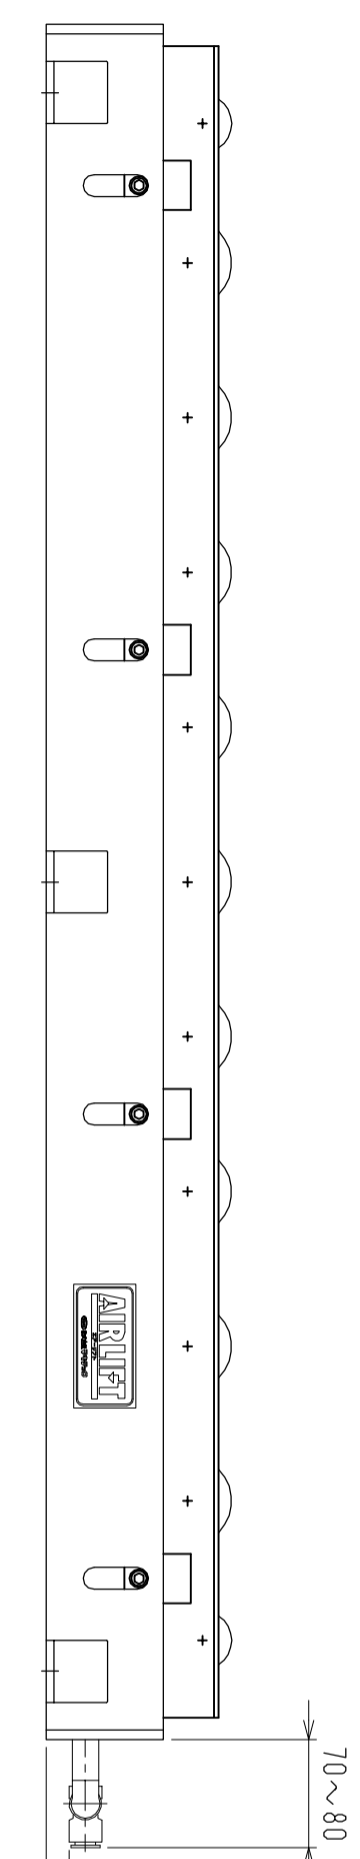

仕様	型式	ALR-PR-571108W
全長	(L)	1108
取付ピッチ	(P)	1020
荷重(kgf)	内圧0.5MPa	720
空気消費量	(N ϕ)	16.5
目安自重	(kg)	40.5

4		尺度	1:5	客先	股	株式会社 マキ
3		日付	2011/11/25	承認	検図	
2						
1						
改訂番号	年月日	改訂事由	担当	名称	エアリフト	図番
						ALR-PR-571108W