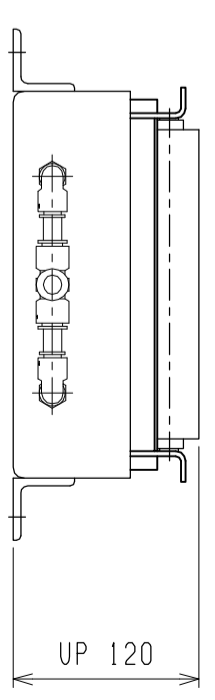

仕様	型式	ALR-PR-571108W
全長	(L)	1108
取付ピッチ	(P)	1020
荷重(kgf)	内圧0.5MPa	720
空気消費量	(N ϕ)	16.5
目安自重	(kg)	40.5

4		尺度	1:5	客先	股	株式会社 マキ
3		日付	2011/11/25	承認	検図	
2						
1						
改訂番号	年月日	改訂事由	担当	名称	エアリフト	図番
						ALR-PR-571108W