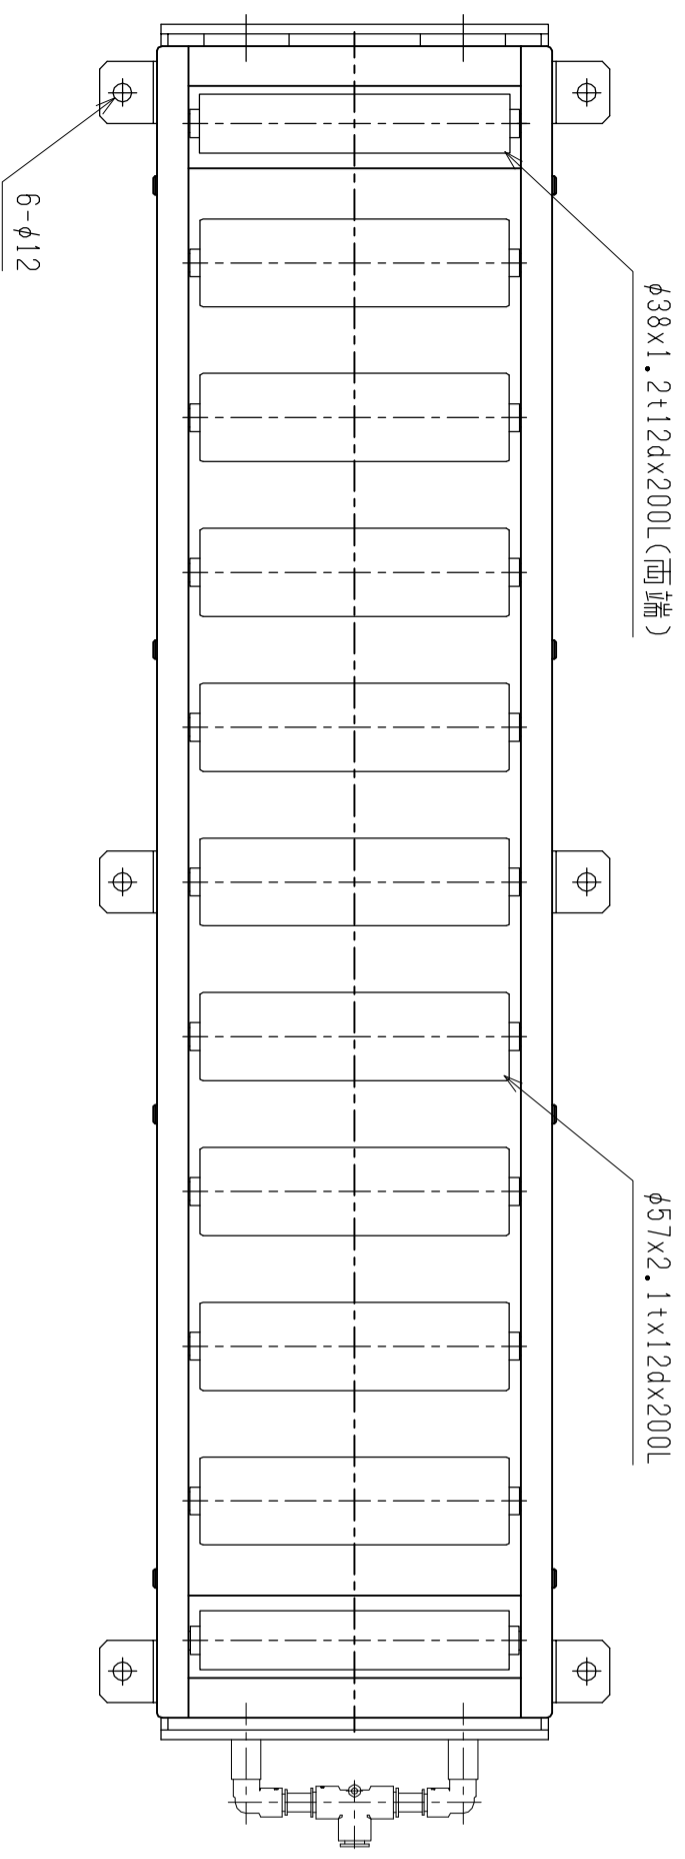

仕様	型式	ALR-PR-571108W
全長	(L)	1108
取付ピッチ	(P)	1020
荷重(kgf)	内圧0.5MPa	720
空気消費量	(N ϕ)	16.5
目安自重	(kg)	40.5

4		尺度	1:5	客先	股	株式会社 マキ
3		日付	2011/11/25	承認	検図	
2						
1						
改訂番号	年月日	改訂事由	担当	名称	エアリフト	図番
						ALR-PR-571108W