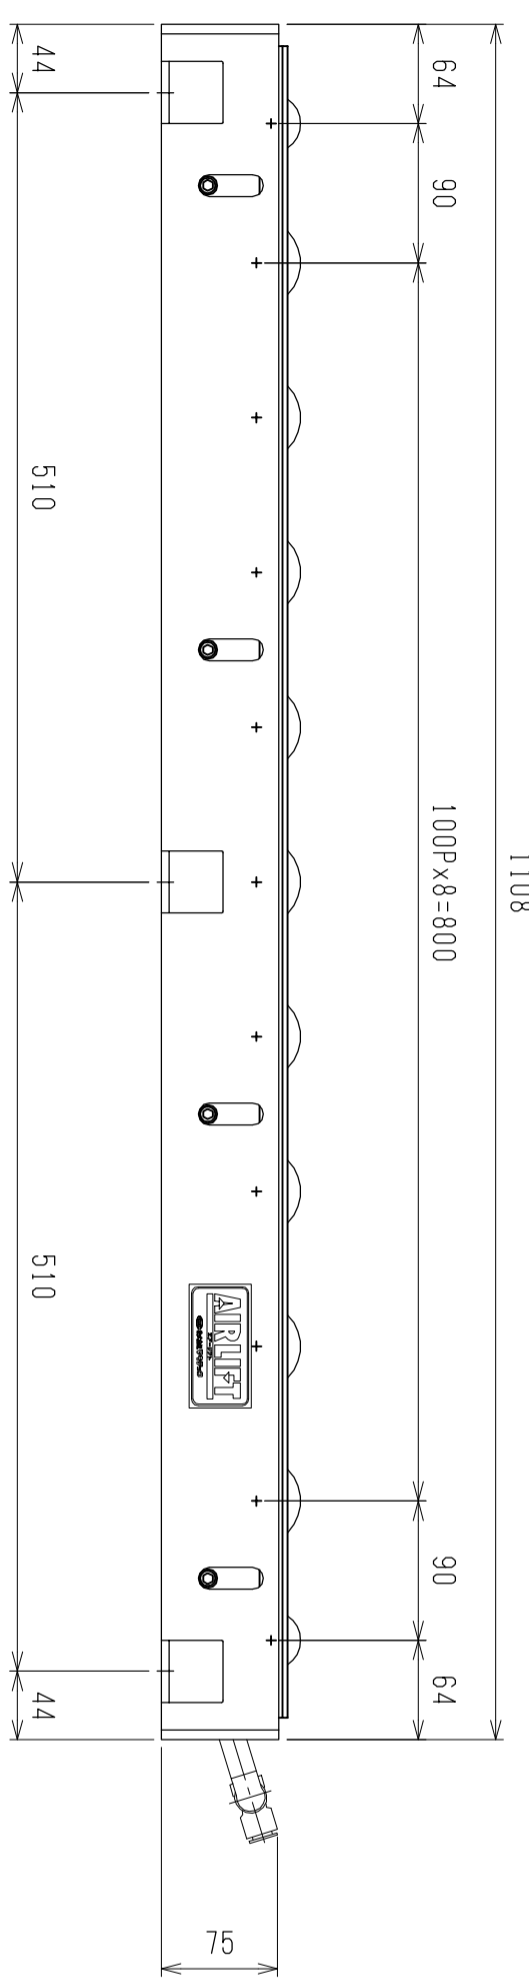

仕様	型式	ALR-PR-571108W
全長	(L)	1108
取付ピッチ	(P)	1020
荷重(kgf)	内圧0.5MPa	720
空気消費量	(N ϕ)	16.5
目安自重	(kg)	40.5

4		尺度	1:5	客先	股	株式会社 マキ
3		日付	2011/11/25	承認	検図	
2						
1						
改訂番号	年月日	改訂事由	担当	名称	エアリフト	図番
						ALR-PR-571108W