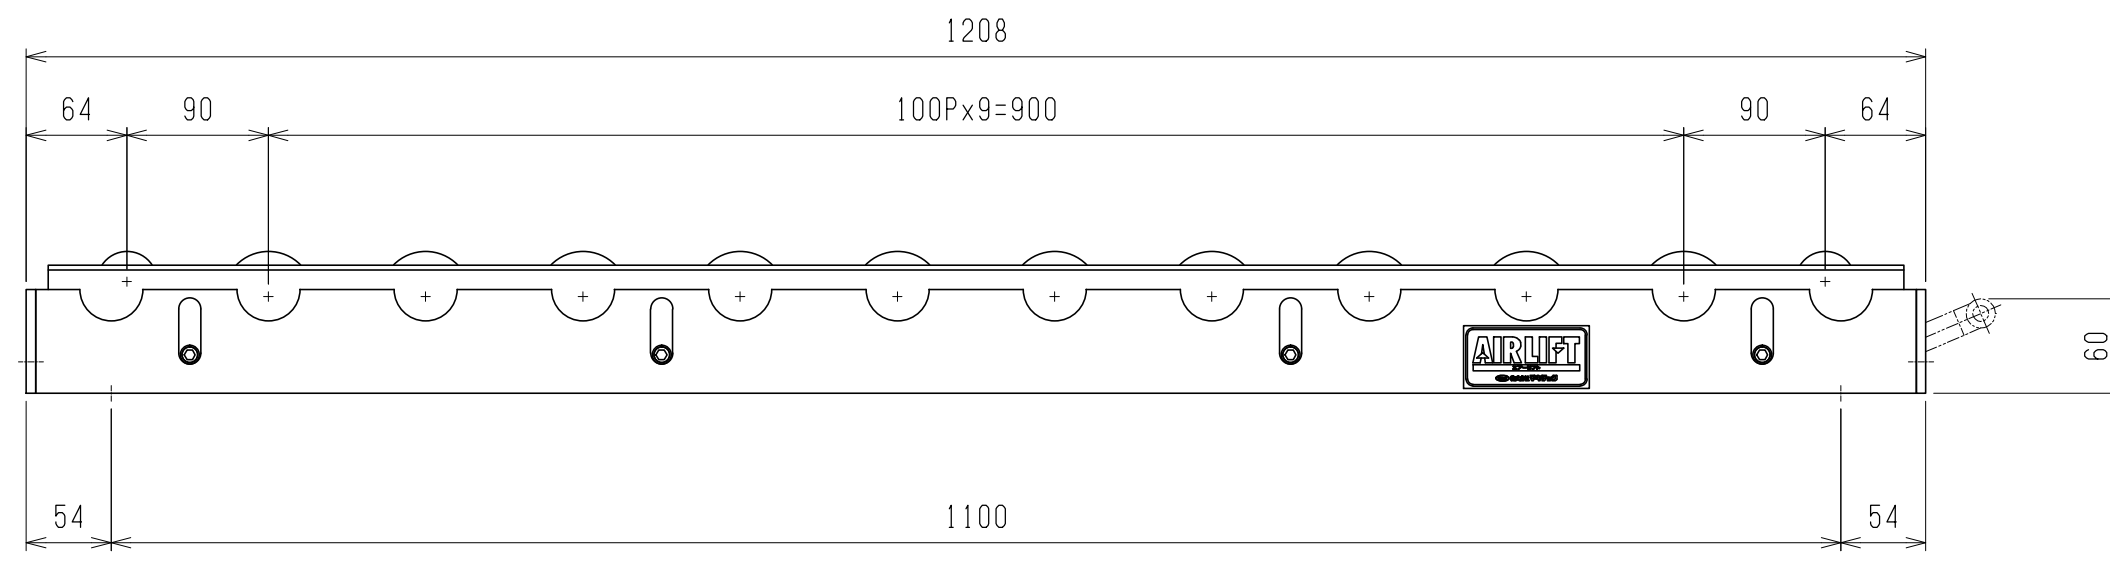

仕様	型式	ALR-PR-571208M
全長	(L)	1208
取付ピッチ	(P)	1100
荷重 (kgf)	内圧0.5MPa	400
	内圧0.7MPa	560
空気消費量	(N <sub>Q</sub> )	9.0
目安自重	(kg)	26

4				尺度	1:5	客先 名称	殿	株式会社 マキテック
3				日付	2011/11/28			
2				承認	検図 製図			
1	改訂番号	年月日	改訂事由	担当		エア-リフト	図番	ALR-PR-571208M