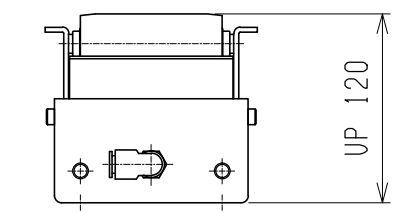

仕様	型式	ALR-PR-571208M
全長	(L)	1208
取付ピッチ	(P)	1100
荷重 (kgf)	内圧0.5MPa	400
	内圧0.7MPa	560
空気消費量	(N <sub>Q</sub> )	9.0
目安自重	(kg)	26

4				尺度	1:5	客先 名称	殿	株式会社 マキテック
3				日付	2011/11/28			
2				承認	検図 製図			
1	改訂番号	年月日	改訂事由	担当		エア-リフト	図番	ALR-PR-571208M