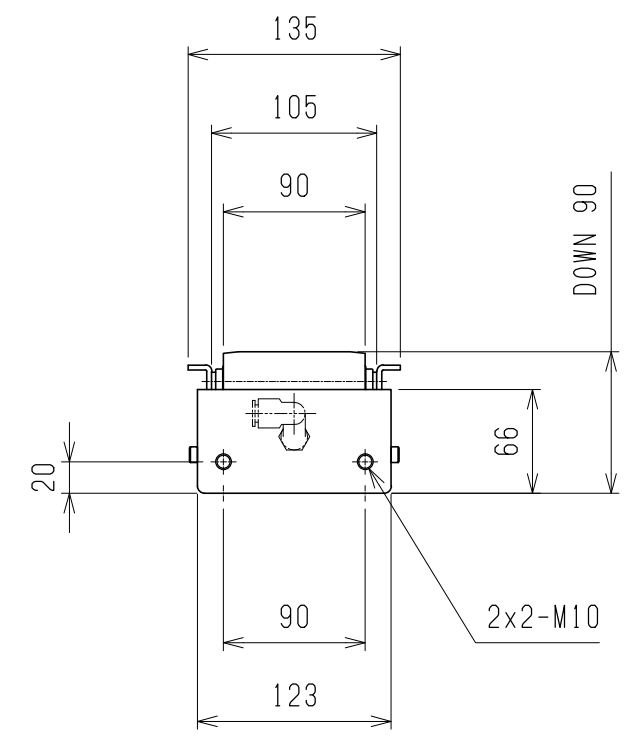

仕様	型式	ALR-PR-571208M
全長	(L)	1208
取付ピッチ	(P)	1100
荷重 (kgf)	内圧0.5MPa	400
	内圧0.7MPa	560
空気消費量	(N <sub>Q</sub> )	9.0
目安自重	(kg)	26

4				尺度	1:5	客先 名称	殿	株式会社 マキテック
3				日付	2011/11/28			
2				承認	検図 製図			
1	改訂番号	年月日	改訂事由	担当		エア-リフト	図番	ALR-PR-571208M