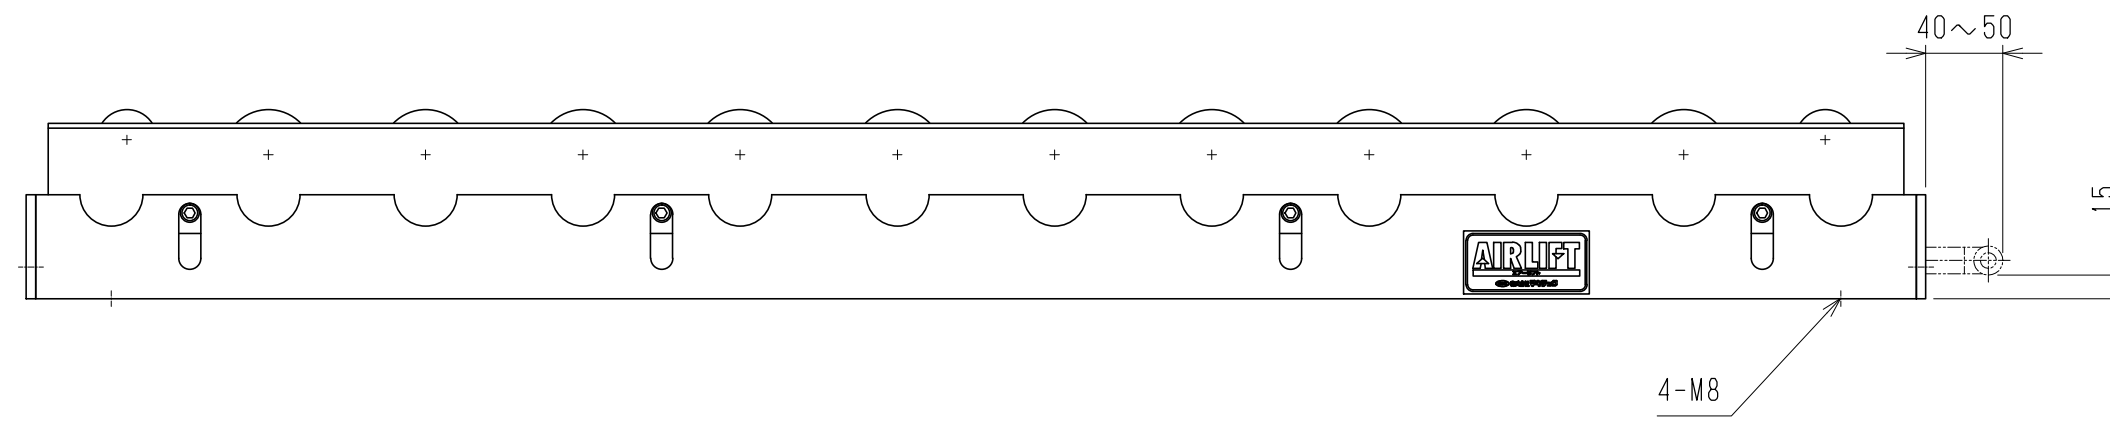

仕様	型式	ALR-PR-571208M
全長	(L)	1208
取付ピッチ	(P)	1100
荷重 (kgf)	内圧0.5MPa	400
	内圧0.7MPa	560
空気消費量	(N <sub>Q</sub> )	9.0
目安自重	(kg)	26

4				尺度	1:5	客先 名称	殿	株式会社 マキテック
3				日付	2011/11/28			
2				承認	検図 製図			
1	改訂番号	年月日	改訂事由	担当		エア-リフト	図番	ALR-PR-571208M